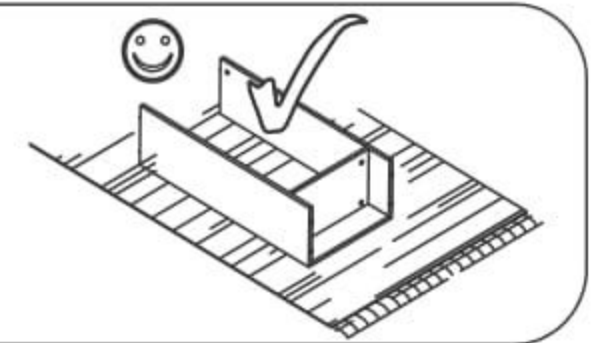

Dětský noční stolek Melisa

PL- Narzędzia niezbędne do montażu (nie dostarczone przez producenta)/ DE- Für die Montage notwendige Werkzeuge (nicht vom Hersteller mitgeliefert)/ EN- Tools required for assembly (not provided by the manufacturer)/ CZ- Nástroje nezbytné pro montáž (nejsou dodávány výrobcem)/ HR- Alat potreban za montažu (nije osiguran od strane proizvođača)/ HU- Az összeszereléshez szükséges (a gyártó által nem szállított) szerszámok/ SK- Nástroje potrebné na montáž (nedodávané výrobcom)