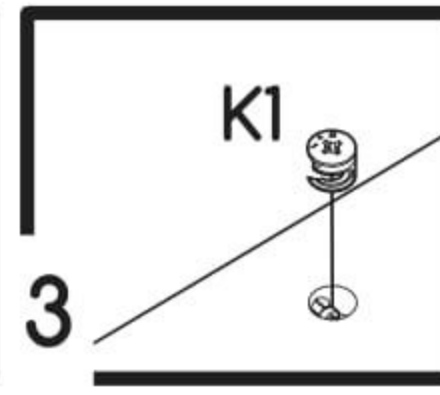

Dětský noční stolek Melisa

PL- Narzędzia niezbędne do montażu (nie dostarczone przez producenta)/ DE- Für die Montage notwendige Werkzeuge (nicht vom Hersteller mitgeliefert)/ EN- Tools required for assembly (not provided by the manufacturer)/ CZ- Nástroje nezbytné pro montáž (nejsou dodávány výrobcem)/ HR- Alat potreban za montažu (nije osiguran od strane proizvođača)/ HU- Az összeszereléshez szükséges (a gyártó által nem szállított) szerszámok/ SK- Nástroje potrebné na montáž (nedodávané výrobcom)

i

Nr	Xmm	Ymm	Zmm	x
1	450	330	16	1
2	417	60	16	1
3	400	330	16	1
4	400	330	16	1
5	417	327	16	1
6	356	438	2,5	1
7	450	90	16	1
8	306	376	2,5	1
9	445	218	16	1
10	300	160	16	1
11	359	140	16	1
12	300	160	16	1