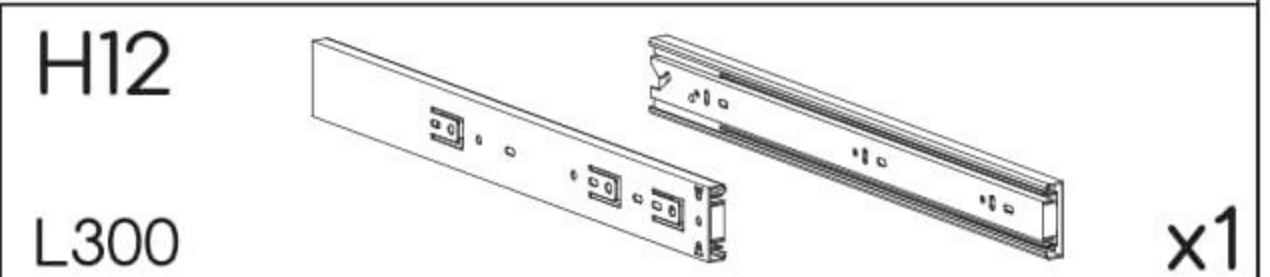

Dětský noční stolek Melisa

PL- Narzędzia niezbędne do montażu (nie dostarczone przez producenta)/ DE- Für die Montage notwendige Werkzeuge (nicht vom Hersteller mitgeliefert)/ EN- Tools required for assembly (not provided by the manufacturer)/ CZ- Nástroje nezbytné pro montáž (nejsou dodávány výrobcem)/ HR- Alat potreban za montažu (nije osiguran od strane proizvođača)/ HU- Az összeszereléshez szükséges (a gyártó által nem szállított) szerszámok/ SK- Nástroje potrebné na montáž (nedodávané výrobcom)

i

Nr	Xmm	Ymm	Zmm	x
1	450	330	16	1
2	417	60	16	1
3	400	330	16	1
4	400	330	16	1
5	417	327	16	1
6	356	438	2,5	1
7	450	90	16	1
8	306	376	2,5	1
9	445	218	16	1
10	300	160	16	1
11	359	140	16	1
12	300	160	16	1