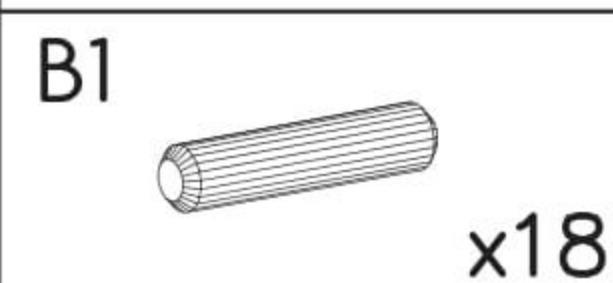

Dětský noční stolek Melisa

PL- Narzędzia niezbędne do montażu (nie dostarczone przez producenta)/ DE- Für die Montage notwendige Werkzeuge (nicht vom Hersteller mitgeliefert)/ EN- Tools required for assembly (not provided by the manufacturer)/ CZ- Nástroje nezbytné pro montáž (nejsou dodávány výrobcem)/ HR- Alat potreban za montažu (nije osiguran od strane proizvođača)/ HU- Az összeszereléshez szükséges (a gyártó által nem szállított) szerszámok/ SK- Nástroje potrebné na montáž (nedodávané výrobcom)

i

Nr	Xmm	Ymm	Zmm	x
1	450	330	16	1
2	417	60	16	1
3	400	330	16	1
4	400	330	16	1
5	417	327	16	1
6	356	438	2,5	1
7	450	90	16	1
8	306	376	2,5	1
9	445	218	16	1
10	300	160	16	1
11	359	140	16	1
12	300	160	16	1