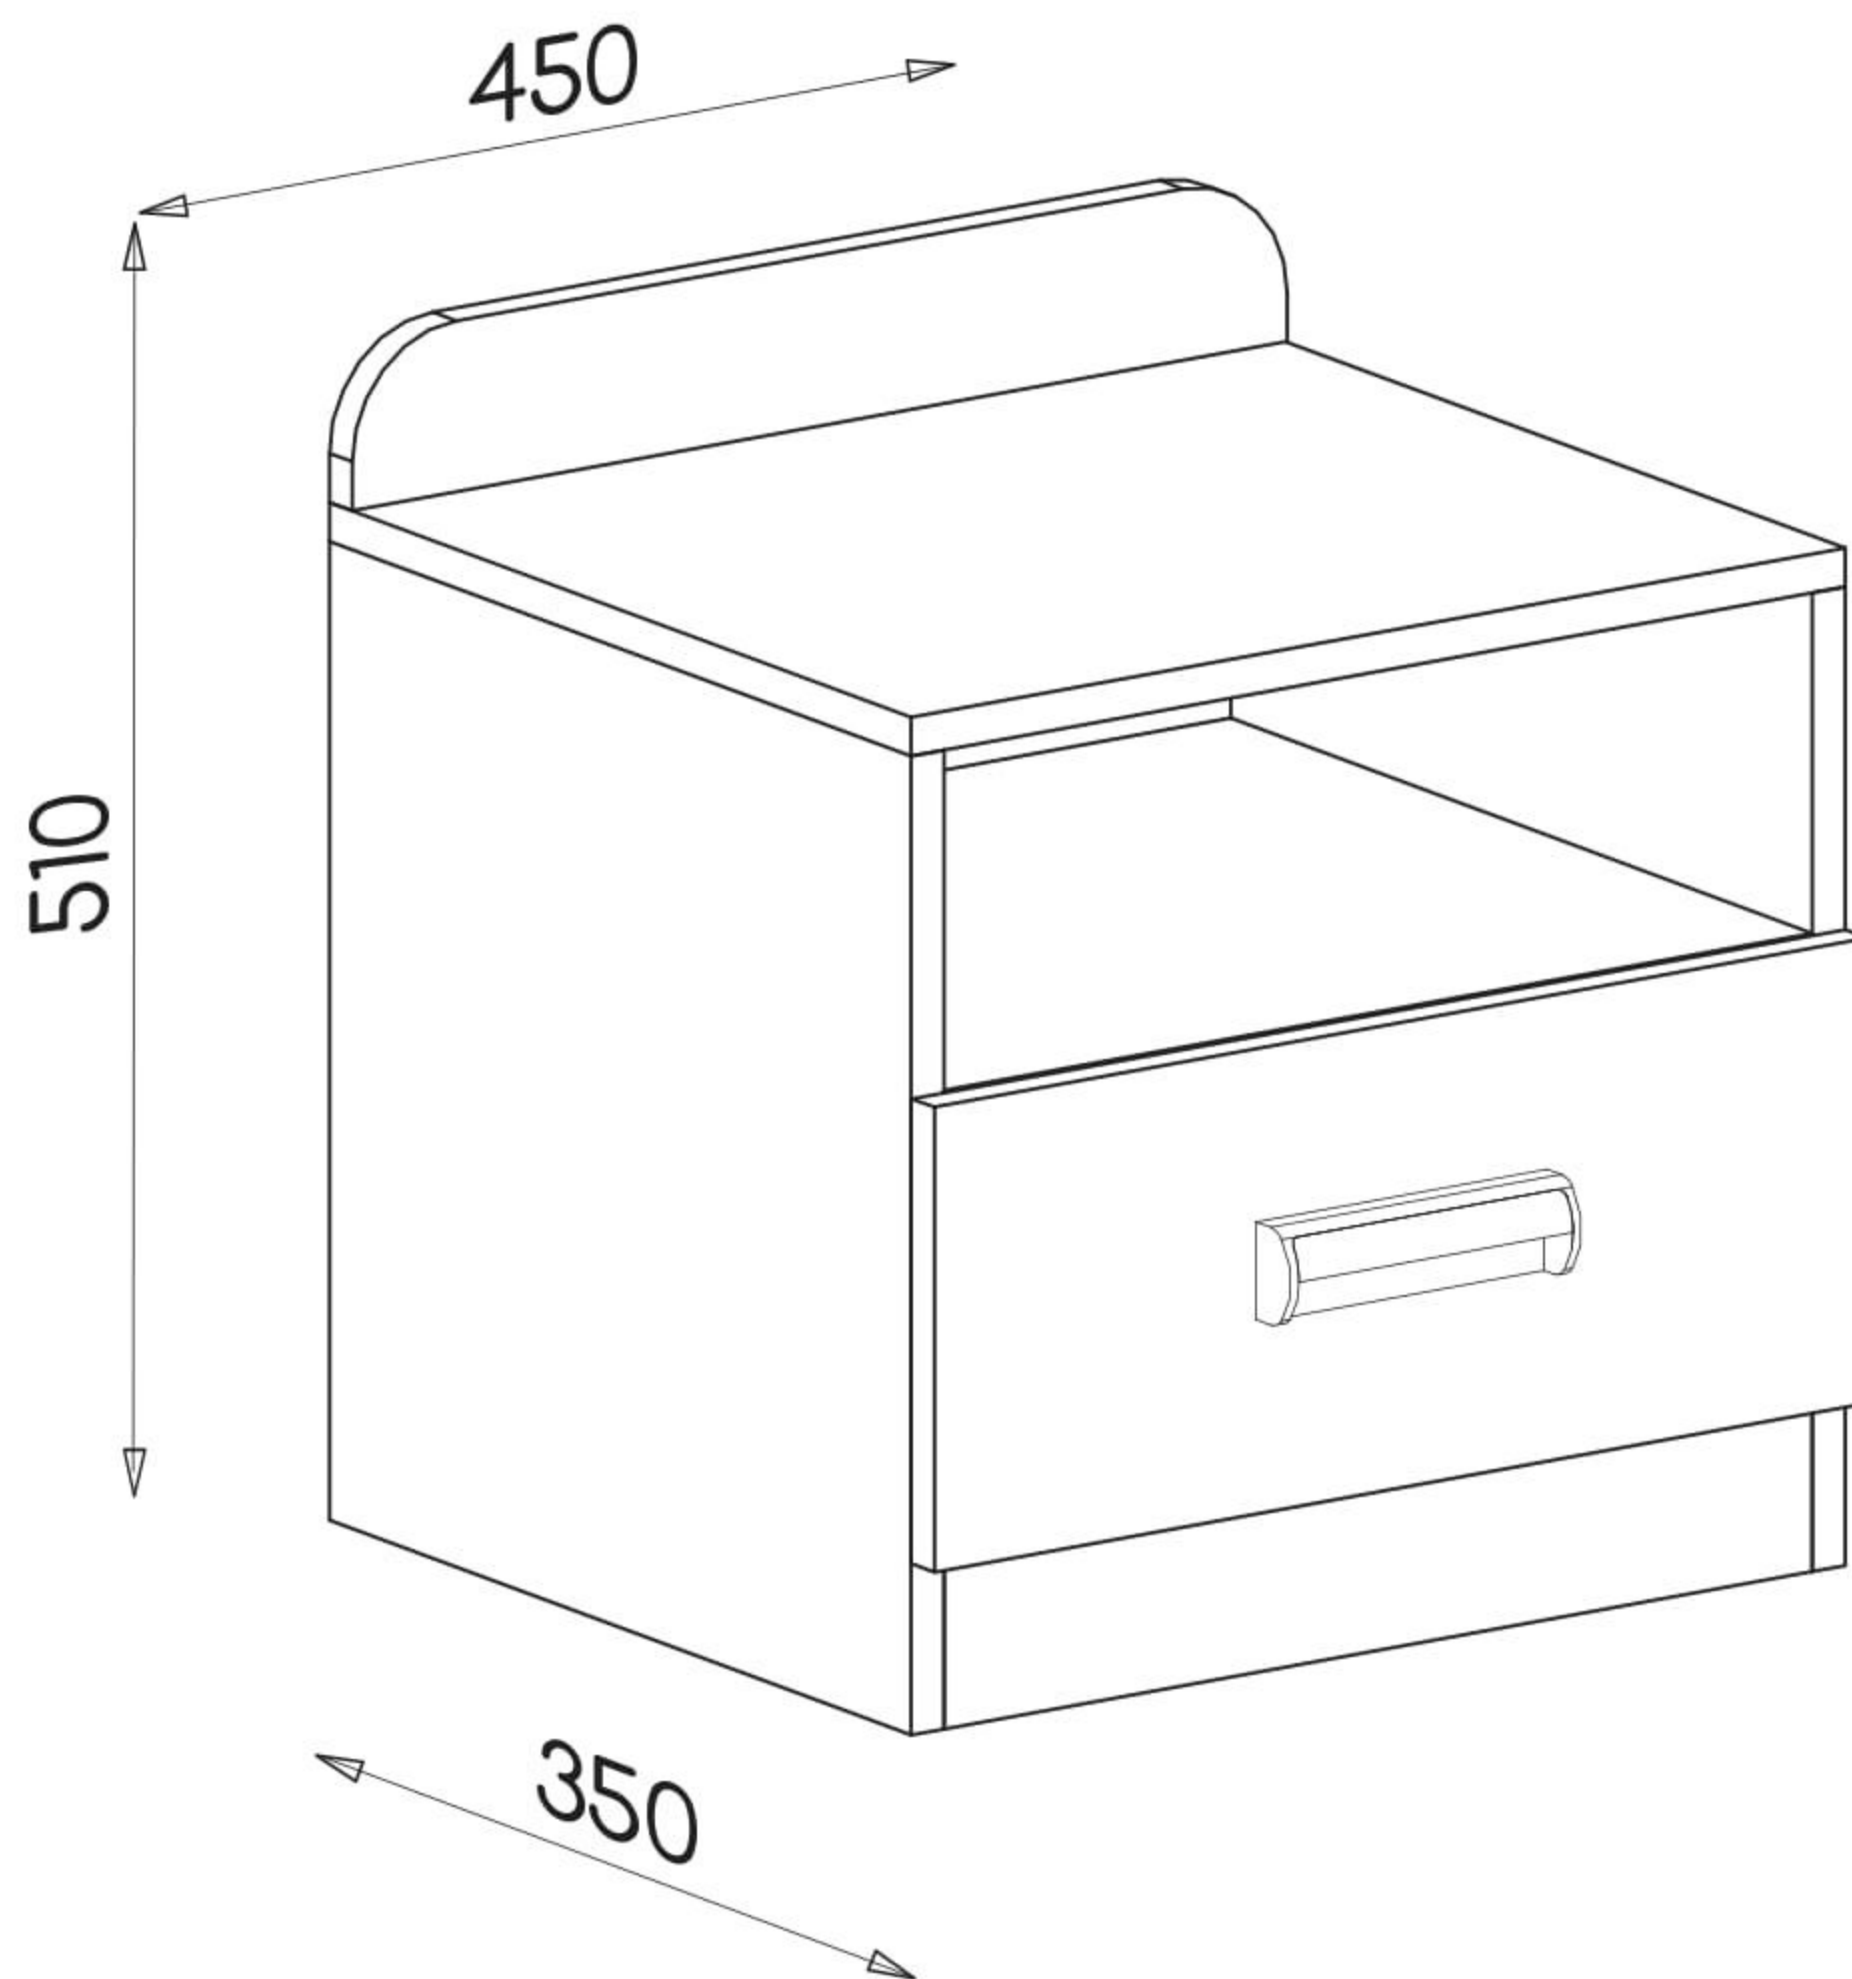

Dětský noční stolek Melisa

PL- Narzędzia niezbędne do montażu (nie dostarczone przez producenta)/ DE- Für die Montage notwendige Werkzeuge (nicht vom Hersteller mitgeliefert)/ EN- Tools required for assembly (not provided by the manufacturer)/ CZ- Nástroje nezbytné pro montáž (nejsou dodávány výrobcem)/ HR- Alat potreban za montažu (nije osiguran od strane proizvođača)/ HU- Az összeszereléshez szükséges (a gyártó által nem szállított) szerszámok/ SK- Nástroje potrebné na montáž (nedodávané výrobcom)

i

Nr	Xmm	Ymm	Zmm	x
1	450	330	16	1
2	417	60	16	1
3	400	330	16	1
4	400	330	16	1
5	417	327	16	1
6	356	438	2,5	1
7	450	90	16	1
8	306	376	2,5	1
9	445	218	16	1
10	300	160	16	1
11	359	140	16	1
12	300	160	16	1