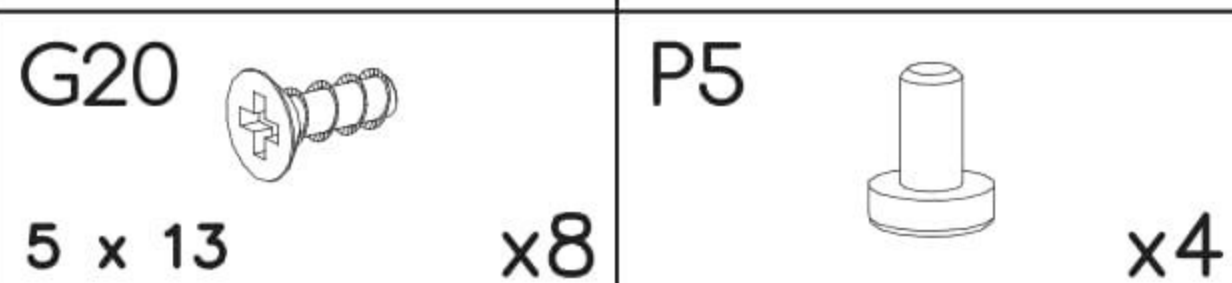

Dětský noční stolek Melisa

PL- Narzędzia niezbędne do montażu (nie dostarczone przez producenta)/ DE- Für die Montage notwendige Werkzeuge (nicht vom Hersteller mitgeliefert)/ EN- Tools required for assembly (not provided by the manufacturer)/ CZ- Nástroje nezbytné pro montáž (nejsou dodávány výrobcem)/ HR- Alat potreban za montažu (nije osiguran od strane proizvođača)/ HU- Az összeszereléshez szükséges (a gyártó által nem szállított) szerszámok/ SK- Nástroje potrebné na montáž (nedodávané výrobcom)

i

Nr	Xmm	Ymm	Zmm	x
1	450	330	16	1
2	417	60	16	1
3	400	330	16	1
4	400	330	16	1
5	417	327	16	1
6	356	438	2,5	1
7	450	90	16	1
8	306	376	2,5	1
9	445	218	16	1
10	300	160	16	1
11	359	140	16	1
12	300	160	16	1