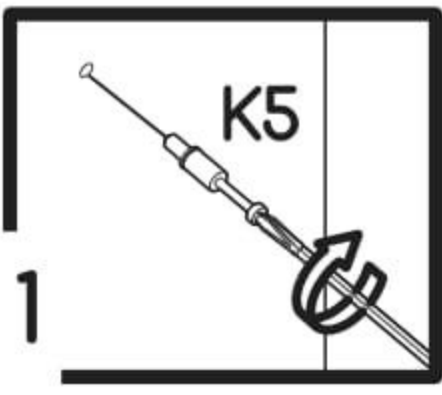

Dětský noční stolek Melisa

PL- Narzędzia niezbędne do montażu (nie dostarczone przez producenta)/ DE- Für die Montage notwendige Werkzeuge (nicht vom Hersteller mitgeliefert)/ EN- Tools required for assembly (not provided by the manufacturer)/ CZ- Nástroje nezbytné pro montáž (nejsou dodávány výrobcem)/ HR- Alat potreban za montažu (nije osiguran od strane proizvođača)/ HU- Az összeszereléshez szükséges (a gyártó által nem szállított) szerszámok/ SK- Nástroje potrebné na montáž (nedodávané výrobcom)

i

Nr	Xmm	Ymm	Zmm	x
1	450	330	16	1
2	417	60	16	1
3	400	330	16	1
4	400	330	16	1
5	417	327	16	1
6	356	438	2,5	1
7	450	90	16	1
8	306	376	2,5	1
9	445	218	16	1
10	300	160	16	1
11	359	140	16	1
12	300	160	16	1