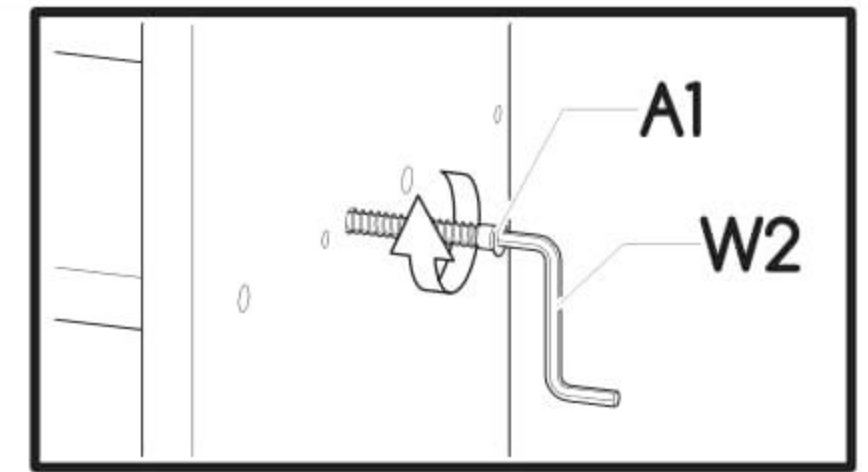

Dětský noční stolek Melisa

PL- Narzędzia niezbędne do montażu (nie dostarczone przez producenta)/ DE- Für die Montage notwendige Werkzeuge (nicht vom Hersteller mitgeliefert)/ EN- Tools required for assembly (not provided by the manufacturer)/ CZ- Nástroje nezbytné pro montáž (nejsou dodávány výrobcem)/ HR- Alat potreban za montažu (nije osiguran od strane proizvođača)/ HU- Az összeszereléshez szükséges (a gyártó által nem szállított) szerszámok/ SK- Nástroje potrebné na montáž (nedodávané výrobcom)

i

Nr	Xmm	Ymm	Zmm	x
1	450	330	16	1
2	417	60	16	1
3	400	330	16	1
4	400	330	16	1
5	417	327	16	1
6	356	438	2,5	1
7	450	90	16	1
8	306	376	2,5	1
9	445	218	16	1
10	300	160	16	1
11	359	140	16	1
12	300	160	16	1