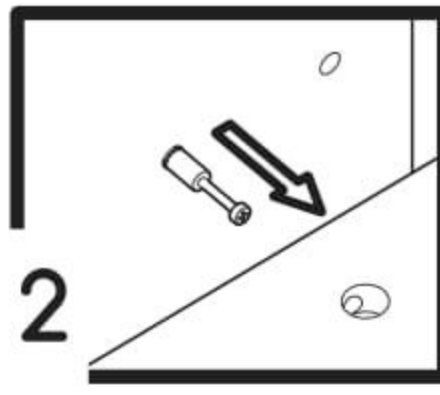

i

Nr	Xmm	Ymm	Zmm	x
1	450	330	16	1
2	417	60	16	1
3	400	330	16	1
4	400	330	16	1
5	417	327	16	1
6	356	438	2,5	1
7	450	90	16	1
8	306	376	2,5	1
9	445	218	16	1
10	300	160	16	1
11	359	140	16	1
12	300	160	16	1