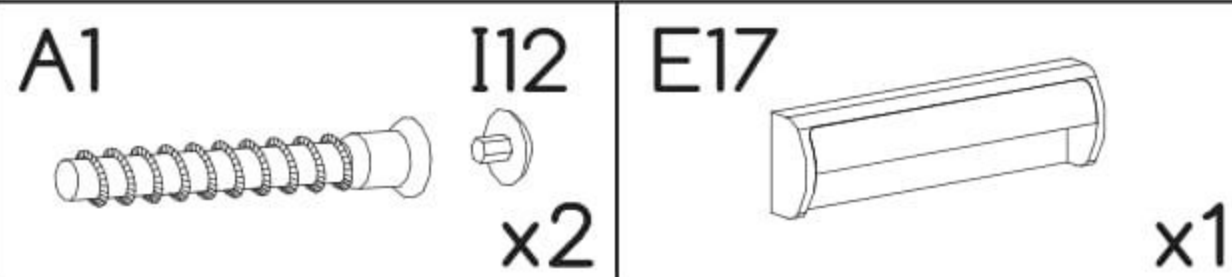

Dětský noční stolek Melisa

PL- Narzędzia niezbędne do montażu (nie dostarczone przez producenta)/ DE- Für die Montage notwendige Werkzeuge (nicht vom Hersteller mitgeliefert)/ EN- Tools required for assembly (not provided by the manufacturer)/ CZ- Nástroje nezbytné pro montáž (nejsou dodávány výrobcem)/ HR- Alat potreban za montažu (nije osiguran od strane proizvođača)/ HU- Az összeszereléshez szükséges (a gyártó által nem szállított) szerszámok/ SK- Nástroje potrebné na montáž (nedodávané výrobcom)

i

Nr	Xmm	Ymm	Zmm	x
1	450	330	16	1
2	417	60	16	1
3	400	330	16	1
4	400	330	16	1
5	417	327	16	1
6	356	438	2,5	1
7	450	90	16	1
8	306	376	2,5	1
9	445	218	16	1
10	300	160	16	1
11	359	140	16	1
12	300	160	16	1