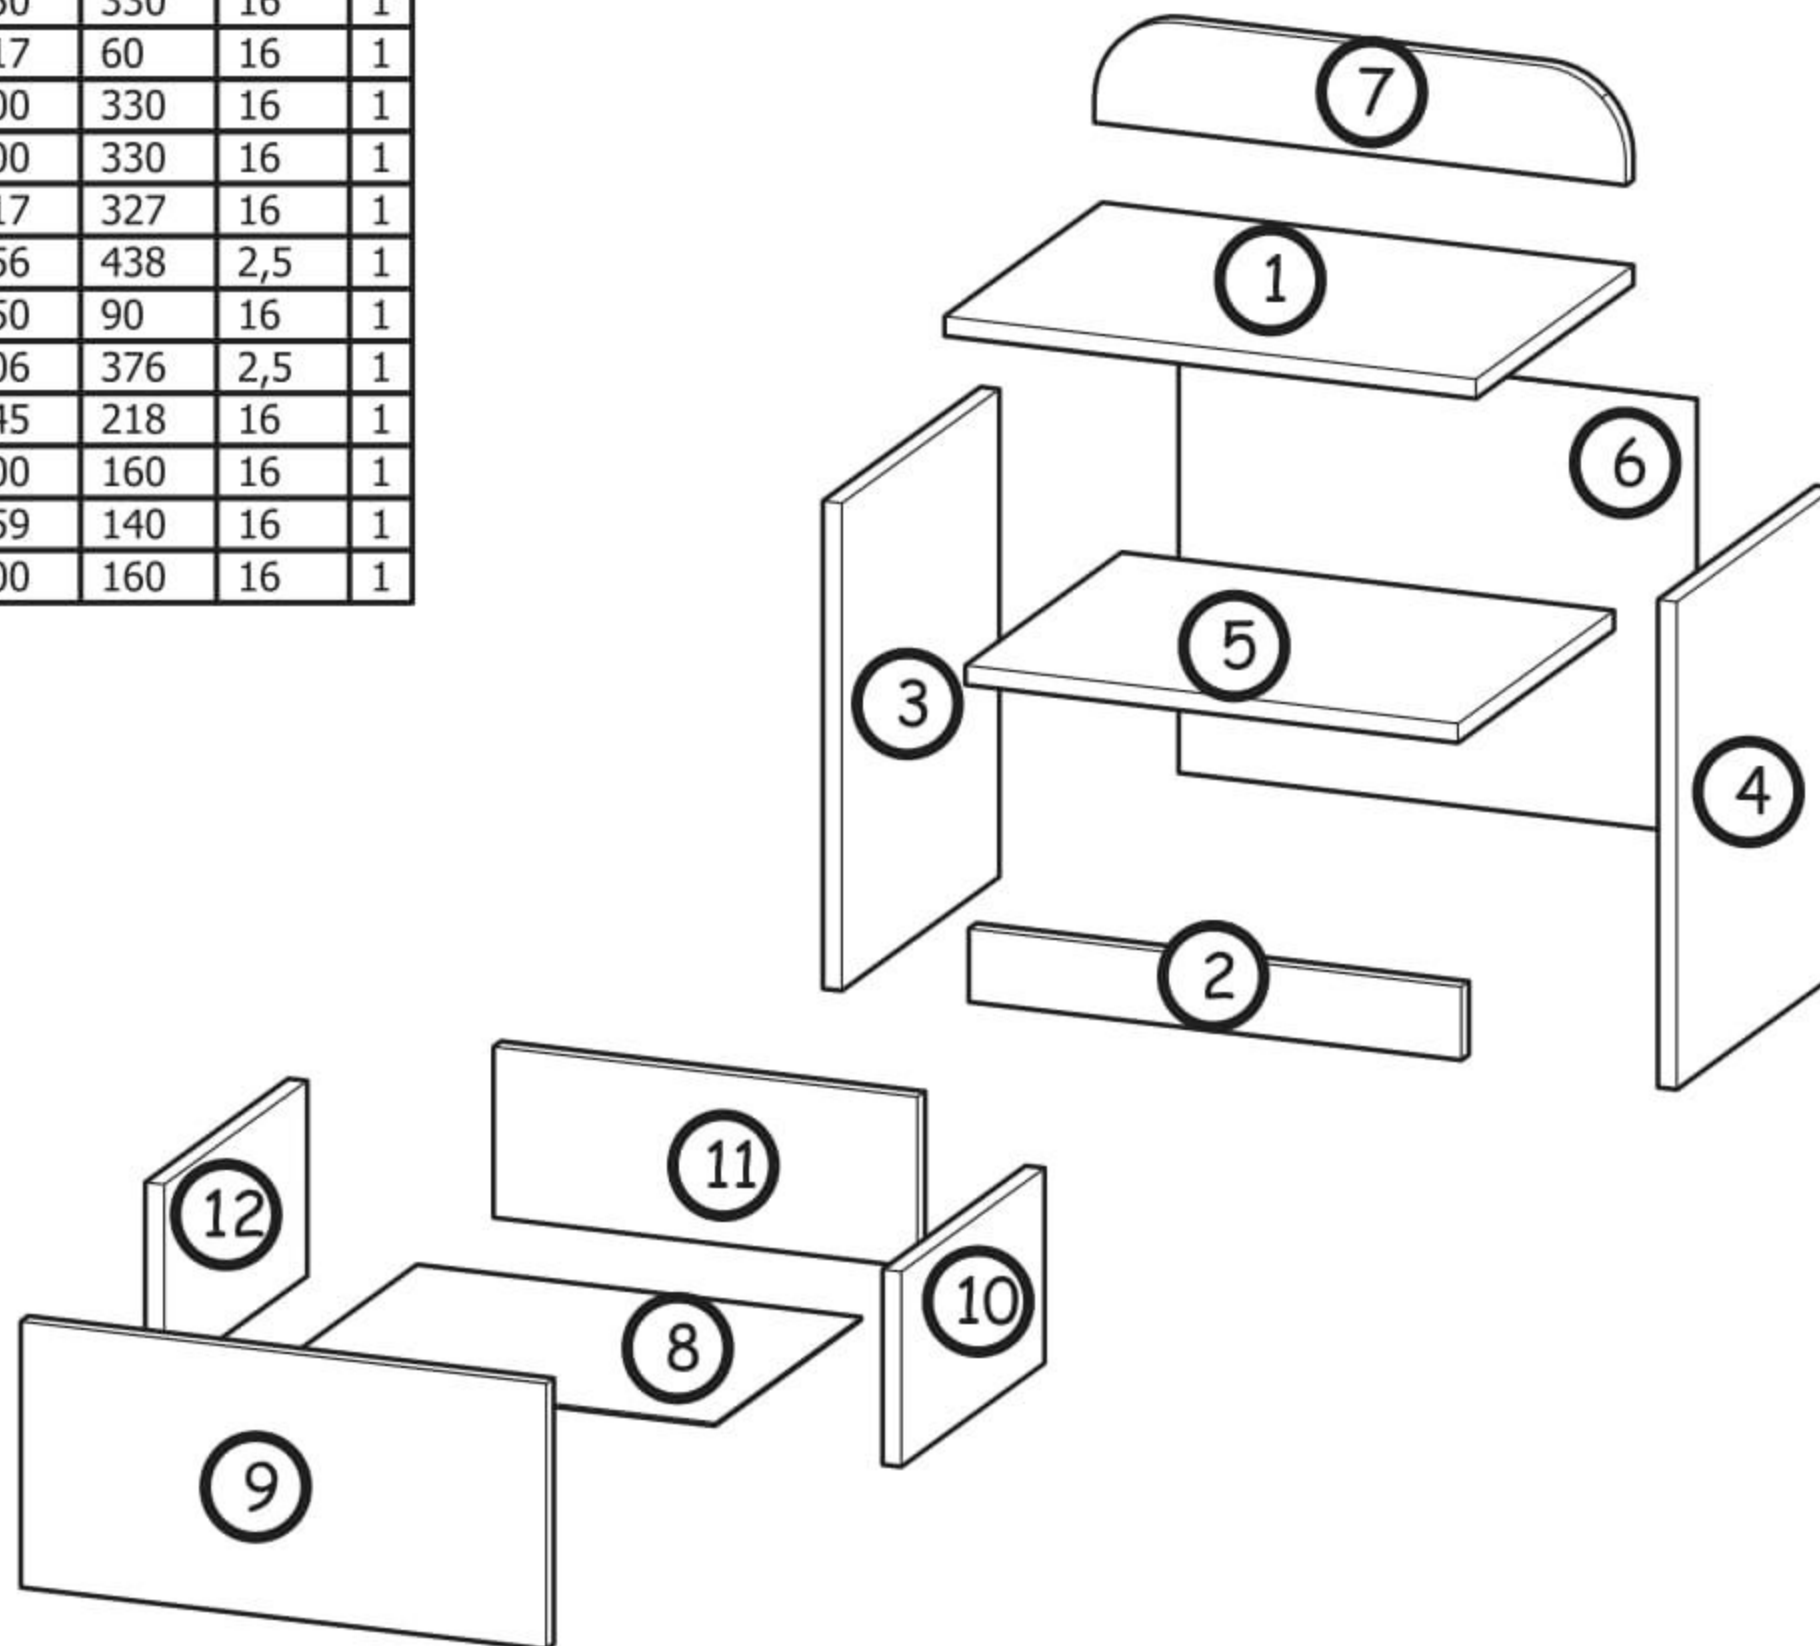

Dětský noční stolek Melisa

PL- Narzędzia niezbędne do montażu (nie dostarczone przez producenta)/ DE- Für die Montage notwendige Werkzeuge (nicht vom Hersteller mitgeliefert)/ EN- Tools required for assembly (not provided by the manufacturer)/ CZ- Nástroje nezbytné pro montáž (nejsou dodávány výrobcem)/ HR- Alat potreban za montažu (nije osiguran od strane proizvođača)/ HU- Az összeszereléshez szükséges (a gyártó által nem szállított) szerszámok/ SK- Nástroje potrebné na montáž (nedodávané výrobcom)

i

Nr	Xmm	Ymm	Zmm	x
1	450	330	16	1
2	417	60	16	1
3	400	330	16	1
4	400	330	16	1
5	417	327	16	1
6	356	438	2,5	1
7	450	90	16	1
8	306	376	2,5	1
9	445	218	16	1
10	300	160	16	1
11	359	140	16	1
12	300	160	16	1

I

II

III

IV