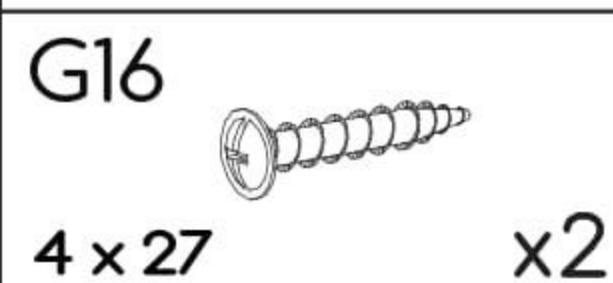

Dětský noční stolek Melisa

PL- Narzędzia niezbędne do montażu (nie dostarczone przez producenta)/ DE- Für die Montage notwendige Werkzeuge (nicht vom Hersteller mitgeliefert)/ EN- Tools required for assembly (not provided by the manufacturer)/ CZ- Nástroje nezbytné pro montáž (nejsou dodávány výrobcem)/ HR- Alat potreban za montažu (nije osiguran od strane proizvođača)/ HU- Az összeszereléshez szükséges (a gyártó által nem szállított) szerszámok/ SK- Nástroje potrebné na montáž (nedodávané výrobcom)

i

Nr	Xmm	Ymm	Zmm	x
1	450	330	16	1
2	417	60	16	1
3	400	330	16	1
4	400	330	16	1
5	417	327	16	1
6	356	438	2,5	1
7	450	90	16	1
8	306	376	2,5	1
9	445	218	16	1
10	300	160	16	1
11	359	140	16	1
12	300	160	16	1