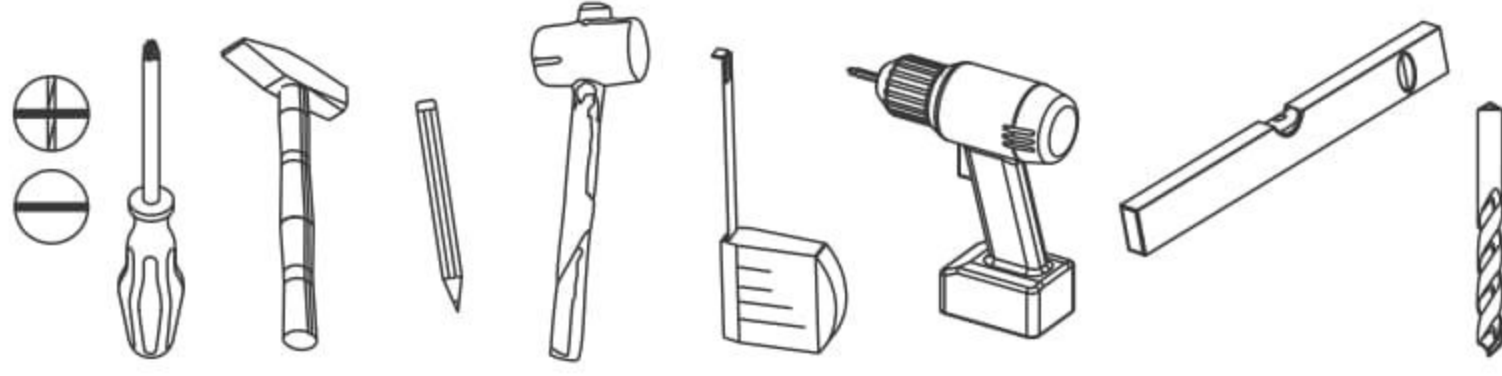

Dětský noční stolek Melisa

PL- Narzędzia niezbędne do montażu (nie dostarczone przez producenta)/ DE- Für die Montage notwendige Werkzeuge (nicht vom Hersteller mitgeliefert)/ EN- Tools required for assembly (not provided by the manufacturer)/ CZ- Nástroje nezbytné pro montáž (nejsou dodávány výrobcem)/ HR- Alat potreban za montažu (nije osiguran od strane proizvođača)/ HU- Az összeszereléshez szükséges (a gyártó által nem szállított) szerszámok/ SK- Nástroje potrebné na montáž (nedodávané výrobcom)

i

Nr	Xmm	Ymm	Zmm	x
1	450	330	16	1
2	417	60	16	1
3	400	330	16	1
4	400	330	16	1
5	417	327	16	1
6	356	438	2,5	1
7	450	90	16	1
8	306	376	2,5	1
9	445	218	16	1
10	300	160	16	1
11	359	140	16	1
12	300	160	16	1