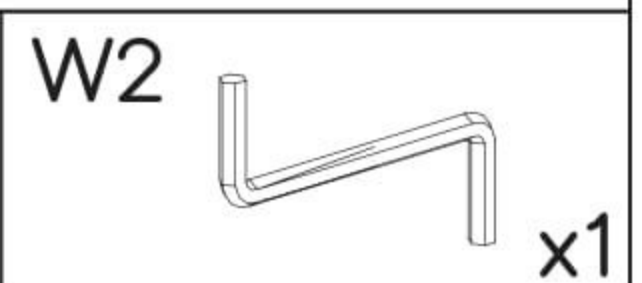

Dětský noční stolek Melisa

PL- Narzędzia niezbędne do montażu (nie dostarczone przez producenta)/ DE- Für die Montage notwendige Werkzeuge (nicht vom Hersteller mitgeliefert)/ EN- Tools required for assembly (not provided by the manufacturer)/ CZ- Nástroje nezbytné pro montáž (nejsou dodávány výrobcem)/ HR- Alat potreban za montažu (nije osiguran od strane proizvođača)/ HU- Az összeszereléshez szükséges (a gyártó által nem szállított) szerszámok/ SK- Nástroje potrebné na montáž (nedodávané výrobcom)

i

Nr	Xmm	Ymm	Zmm	x
1	450	330	16	1
2	417	60	16	1
3	400	330	16	1
4	400	330	16	1
5	417	327	16	1
6	356	438	2,5	1
7	450	90	16	1
8	306	376	2,5	1
9	445	218	16	1
10	300	160	16	1
11	359	140	16	1
12	300	160	16	1