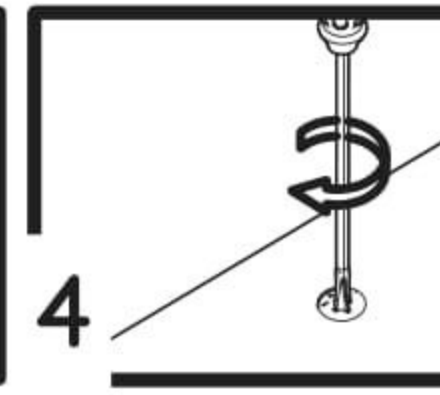

Dětský noční stolek Melisa

PL- Narzędzia niezbędne do montażu (nie dostarczone przez producenta)/ DE- Für die Montage notwendige Werkzeuge (nicht vom Hersteller mitgeliefert)/ EN- Tools required for assembly (not provided by the manufacturer)/ CZ- Nástroje nezbytné pro montáž (nejsou dodávány výrobcem)/ HR- Alat potreban za montažu (nije osiguran od strane proizvođača)/ HU- Az összeszereléshez szükséges (a gyártó által nem szállított) szerszámok/ SK- Nástroje potrebné na montáž (nedodávané výrobcom)

i

Nr	Xmm	Ymm	Zmm	x
1	450	330	16	1
2	417	60	16	1
3	400	330	16	1
4	400	330	16	1
5	417	327	16	1
6	356	438	2,5	1
7	450	90	16	1
8	306	376	2,5	1
9	445	218	16	1
10	300	160	16	1
11	359	140	16	1
12	300	160	16	1