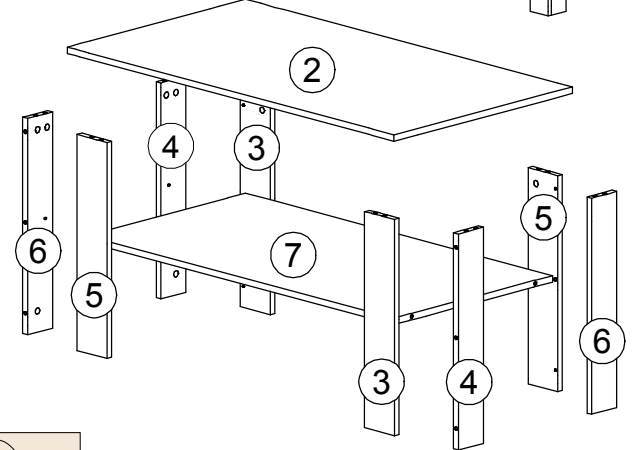

SK NÁVOD NA MONTÁŽ
 CZ MONTÁŽNÍ NÁVOD
 HU SZERELÉSI UTASÍTÁS
 DE MONTAGEANLEITUNG

GAUDI

	1100	mm
	550	
	600	

	60 min		PZ2		3m	600 mm

10836	②	1100*600*16	1x	1/1
07816	③	534*100*16	2x	1/1
07817	④	534*84*16	2x	1/1
07818	⑤	534*100*16	2x	1/1
07819	⑥	534*84*16	2x	1/1
10837	⑦	1034*534*16	1x	1/1

30090,00		27000,00		70013,01		70021,01	
A	4x	B	1x	C	12x	D	20x
						E	20x
						F	20x

✓	✗	✓	✗	✓	✗	✓	✗	✗	✗

A	4x	C	12x
		D	16x
		E	12x

--	--	--	--	--	--

	D 4x		E 8x
---	------	---	------

F	20x

START	MIN	MAX

X	X	X	✓	X	✓	X	✓