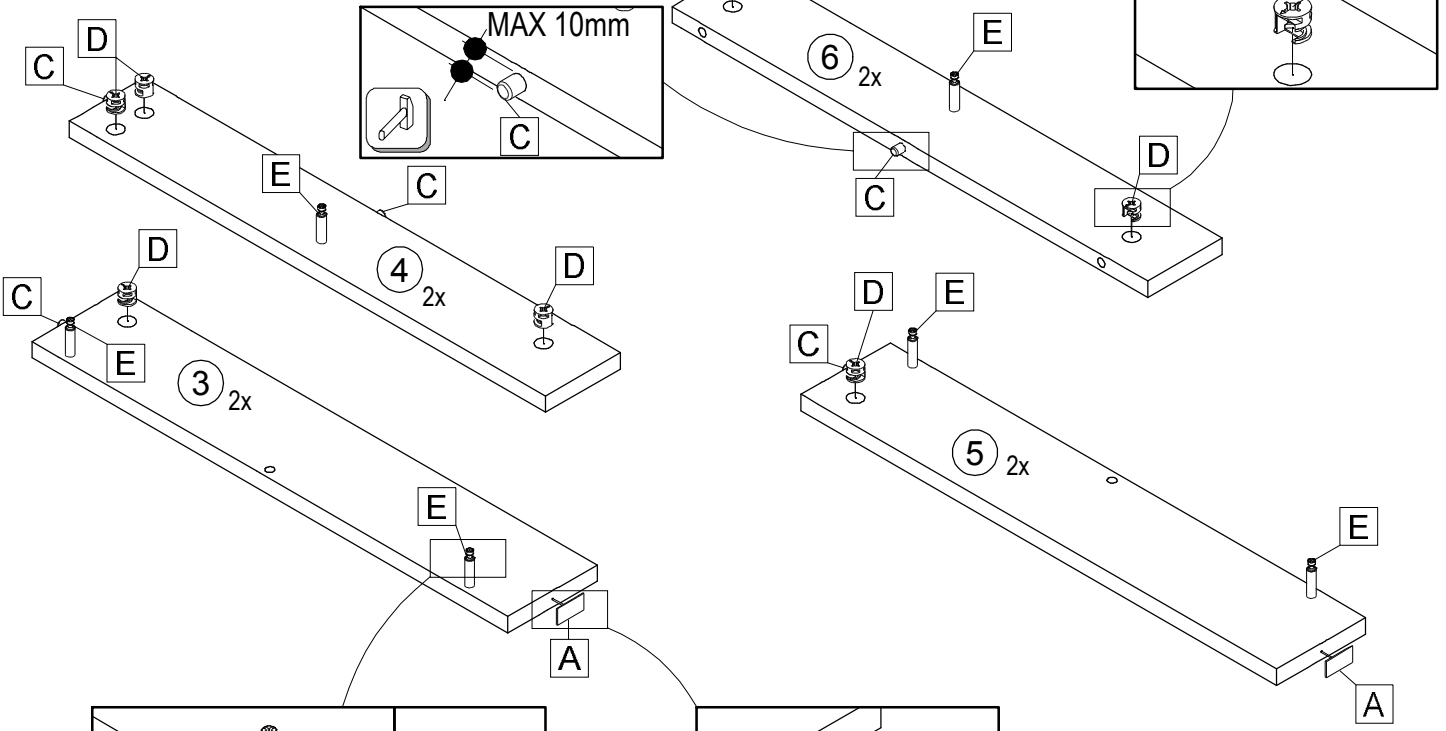

SK NÁVOD NA MONTÁŽ
 CZ MONTÁŽNÍ NÁVOD
 HU SZERELÉSI UTASÍTÁS
 DE MONTAGEANLEITUNG

GAUDI

	1100	mm
	550	
	600	

	60 min		PZ2		3m	600 mm

10836	②	1100*600*16	1x	1/1
07816	③	534*100*16	2x	1/1
07817	④	534*84*16	2x	1/1
07818	⑤	534*100*16	2x	1/1
07819	⑥	534*84*16	2x	1/1
10837	⑦	1034*534*16	1x	1/1

30090,00		27000,00		70013,01		70021,01	
A	4x	B	1x	C	12x	D	20x
						E	20x
						F	20x

✓	✗	✓	✗	✓	✗	✓	✗	✗	✗

A	4x	C	12x
		D	16x
		E	12x

--	--	--	--	--	--

	D 4x		E 8x
---	------	---	------

F	20x

START	MIN	MAX

X	X	X	✓	X	✓	X	✓