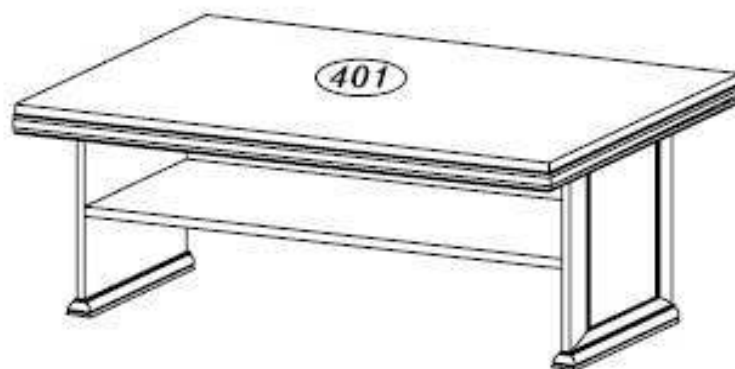

KORA

Konf.stolík KL2

Upozornenie !

Pred montážou si prosím dôkladne preštudujte montážny návod.
Poškodenia vzniknuté nesprávnou montážou nebudú uznané v reklama nom konaní

KORA KL2

.	Kód	Ks	Balík
1	301	1	1
2	401	1	1
3	501	1	1
4	101	2	1
5	302	2	1