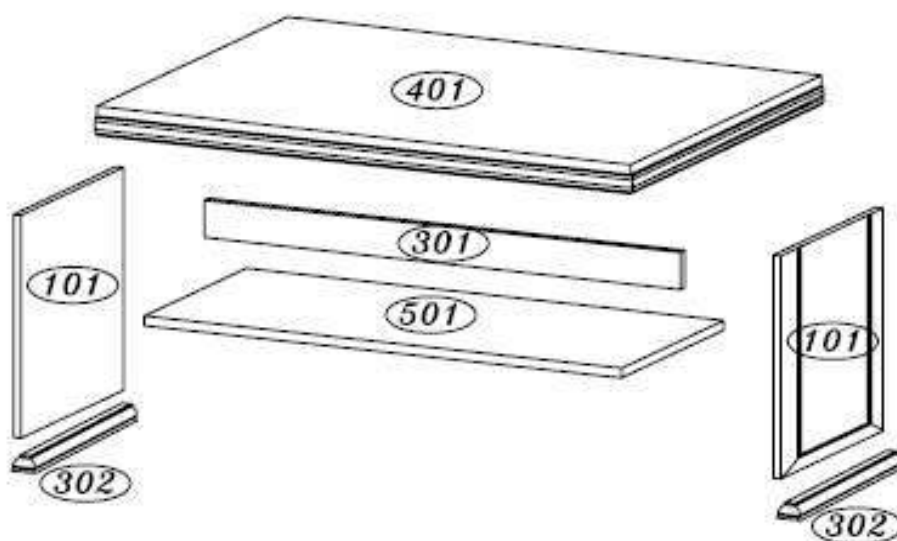

KORA

Konf.stolík KL2

Upozornenie !

Pred montážou si prosím dôkladne preštudujte montážny návod.
Poškodenia vzniknuté nesprávnou montážou nebudú uznané v reklama nom konaní

KORA KL2

.	Kód	Ks	Balík
1	301	1	1
2	401	1	1
3	501	1	1
4	101	2	1
5	302	2	1