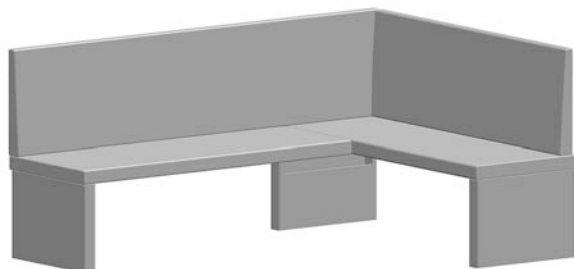

# MODERN rohová lavica

1/2

28/05/2015

# NAROŽNÍK KUCHENNY 1.7 x 1.3

2/2

28/05/2015