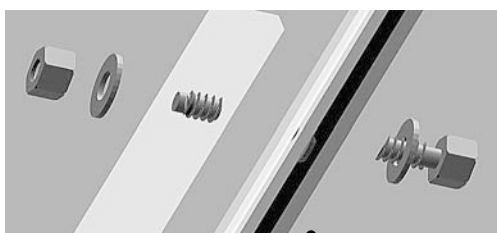

# MODERN rohová lavica

1/2

28/05/2015