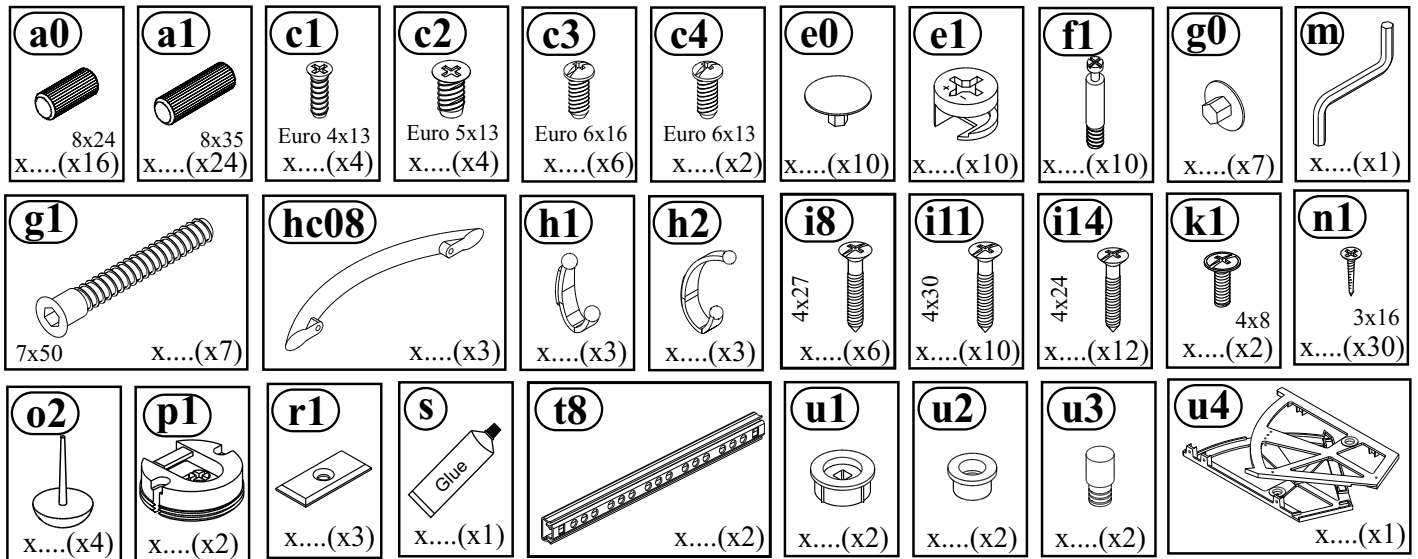

Mecki

Predsieňový panel s botníkom

MEBLE

Wójcik

Výrobca:

Wójcik Fabryka Mebli Spółka z o. o.
ul. Mazurska 45
82-300 Elbląg
www.meblewojcik.pl

Kovanie:

2 ▶

3 ▶

4 ▶

5 ▶

6 ▶

7 ▶

- ① - C1
- ② - C1
- ③ - C1
- ④ - C1
- ⑤ - C1
- ⑥ - C1
- ⑦ - C2
- ⑧a - C1
- ⑧b - C1
- ⑨ - C1
- ⑩ - C1
- ⑪ - C2
- ⑫ - C1
- ⑬ - C1
- ⑭ - C1
- ⑮ - C1
- ⑯ - C1
- ⑰ - C1
- ⑱ - C1
- ⑳ - C2
- ㉑ - C1