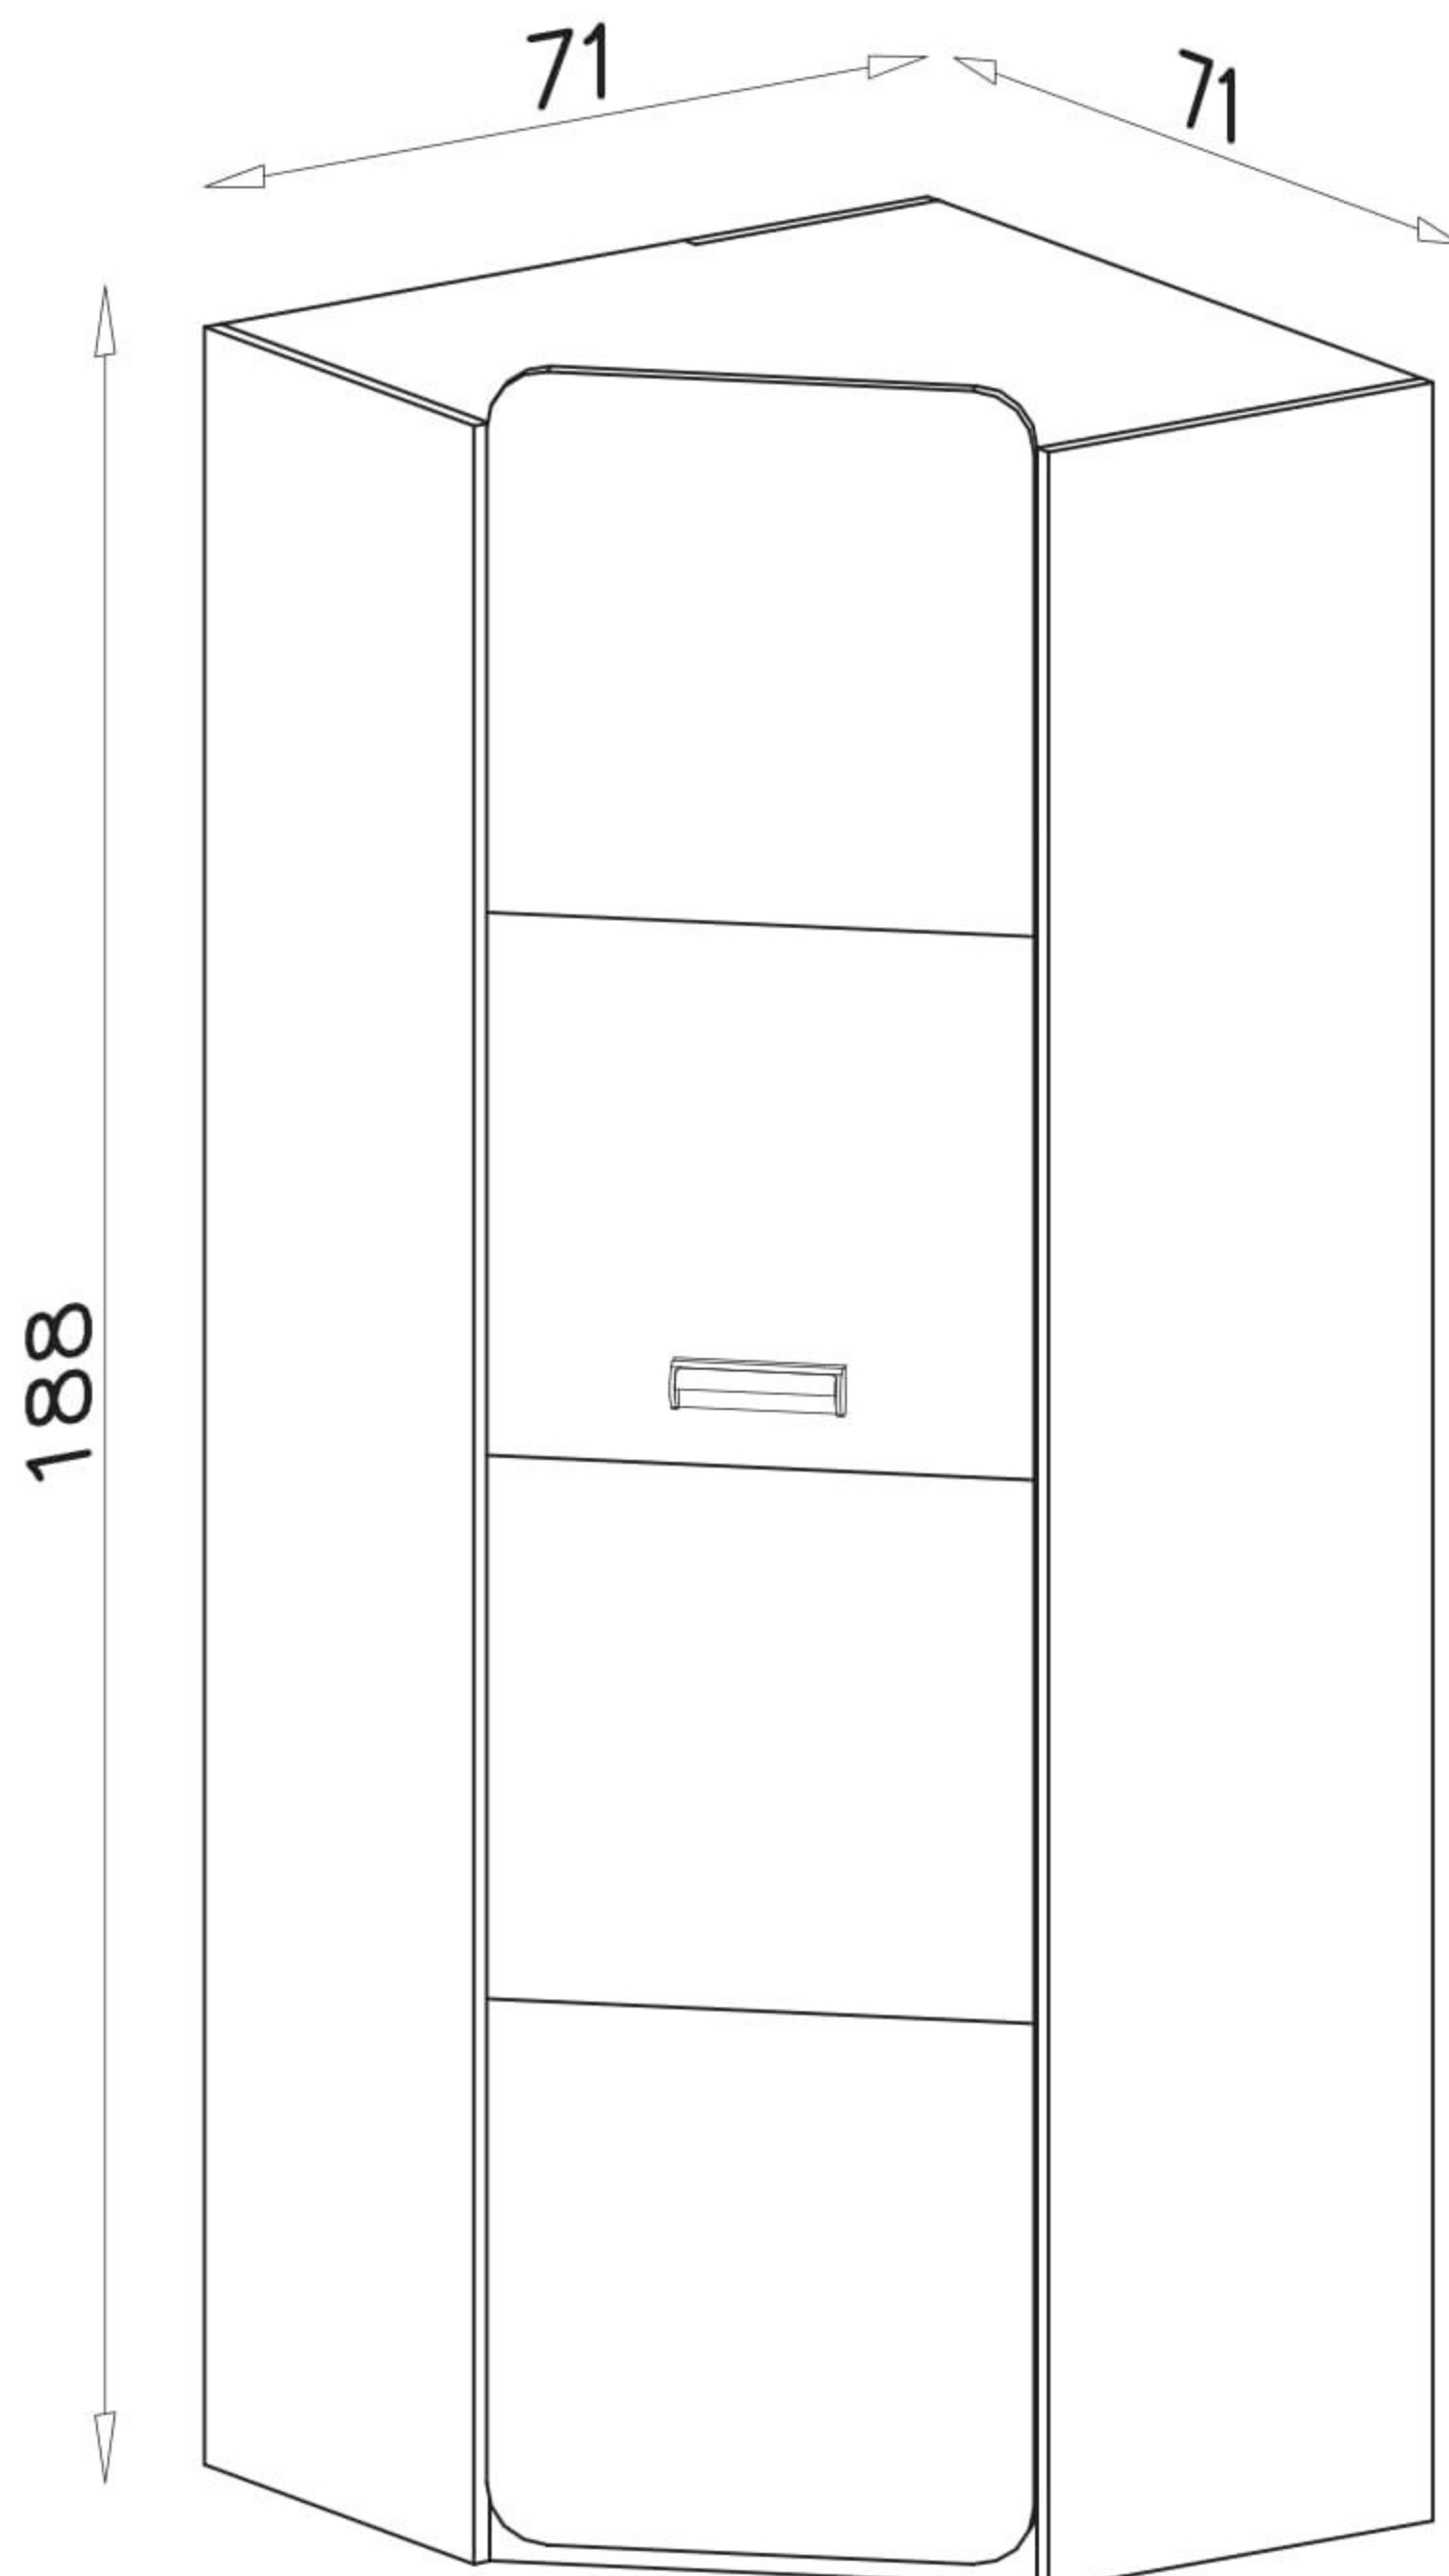

Rohová šatní skříň Melisa

PL- Narzędzia niezbędne do montażu (nie dostarczone przez producenta)/ DE- Für die Montage notwendige Werkzeuge (nicht vom Hersteller mitgeliefert)/ EN- Tools required for assembly (not provided by the manufacturer)/ CZ- Nástroje nezbytné pro montáž (nejsou dodávány výrobcem)/ HR- Alat potreban za montažu (nije osiguran od strane proizvođača)/ HU- Az összeszereléshez szükséges (a gyártó által nem szállított) szerszámok/ SK- Nástroje potrebné na montáž (nedodávané výrobcem)

i

Nr	Xmm	Ymm	Zmm	x
1	690	690	16	2
2	690	690	16	1
3	1826	380	16	1
4	1826	380	16	1
5	1826	300	16	1
6	466	60	16	1
7	1765	350	2,5	2
8	1765	420	2,5	1
9	1836	445	16	1

S1

1732mm

x1

G16

4 x 27

x2

E17

x1

G5

4 x 13

x8

S5

666mm

x1

D12

x4

W4

x100

K5

x14

K1

x14