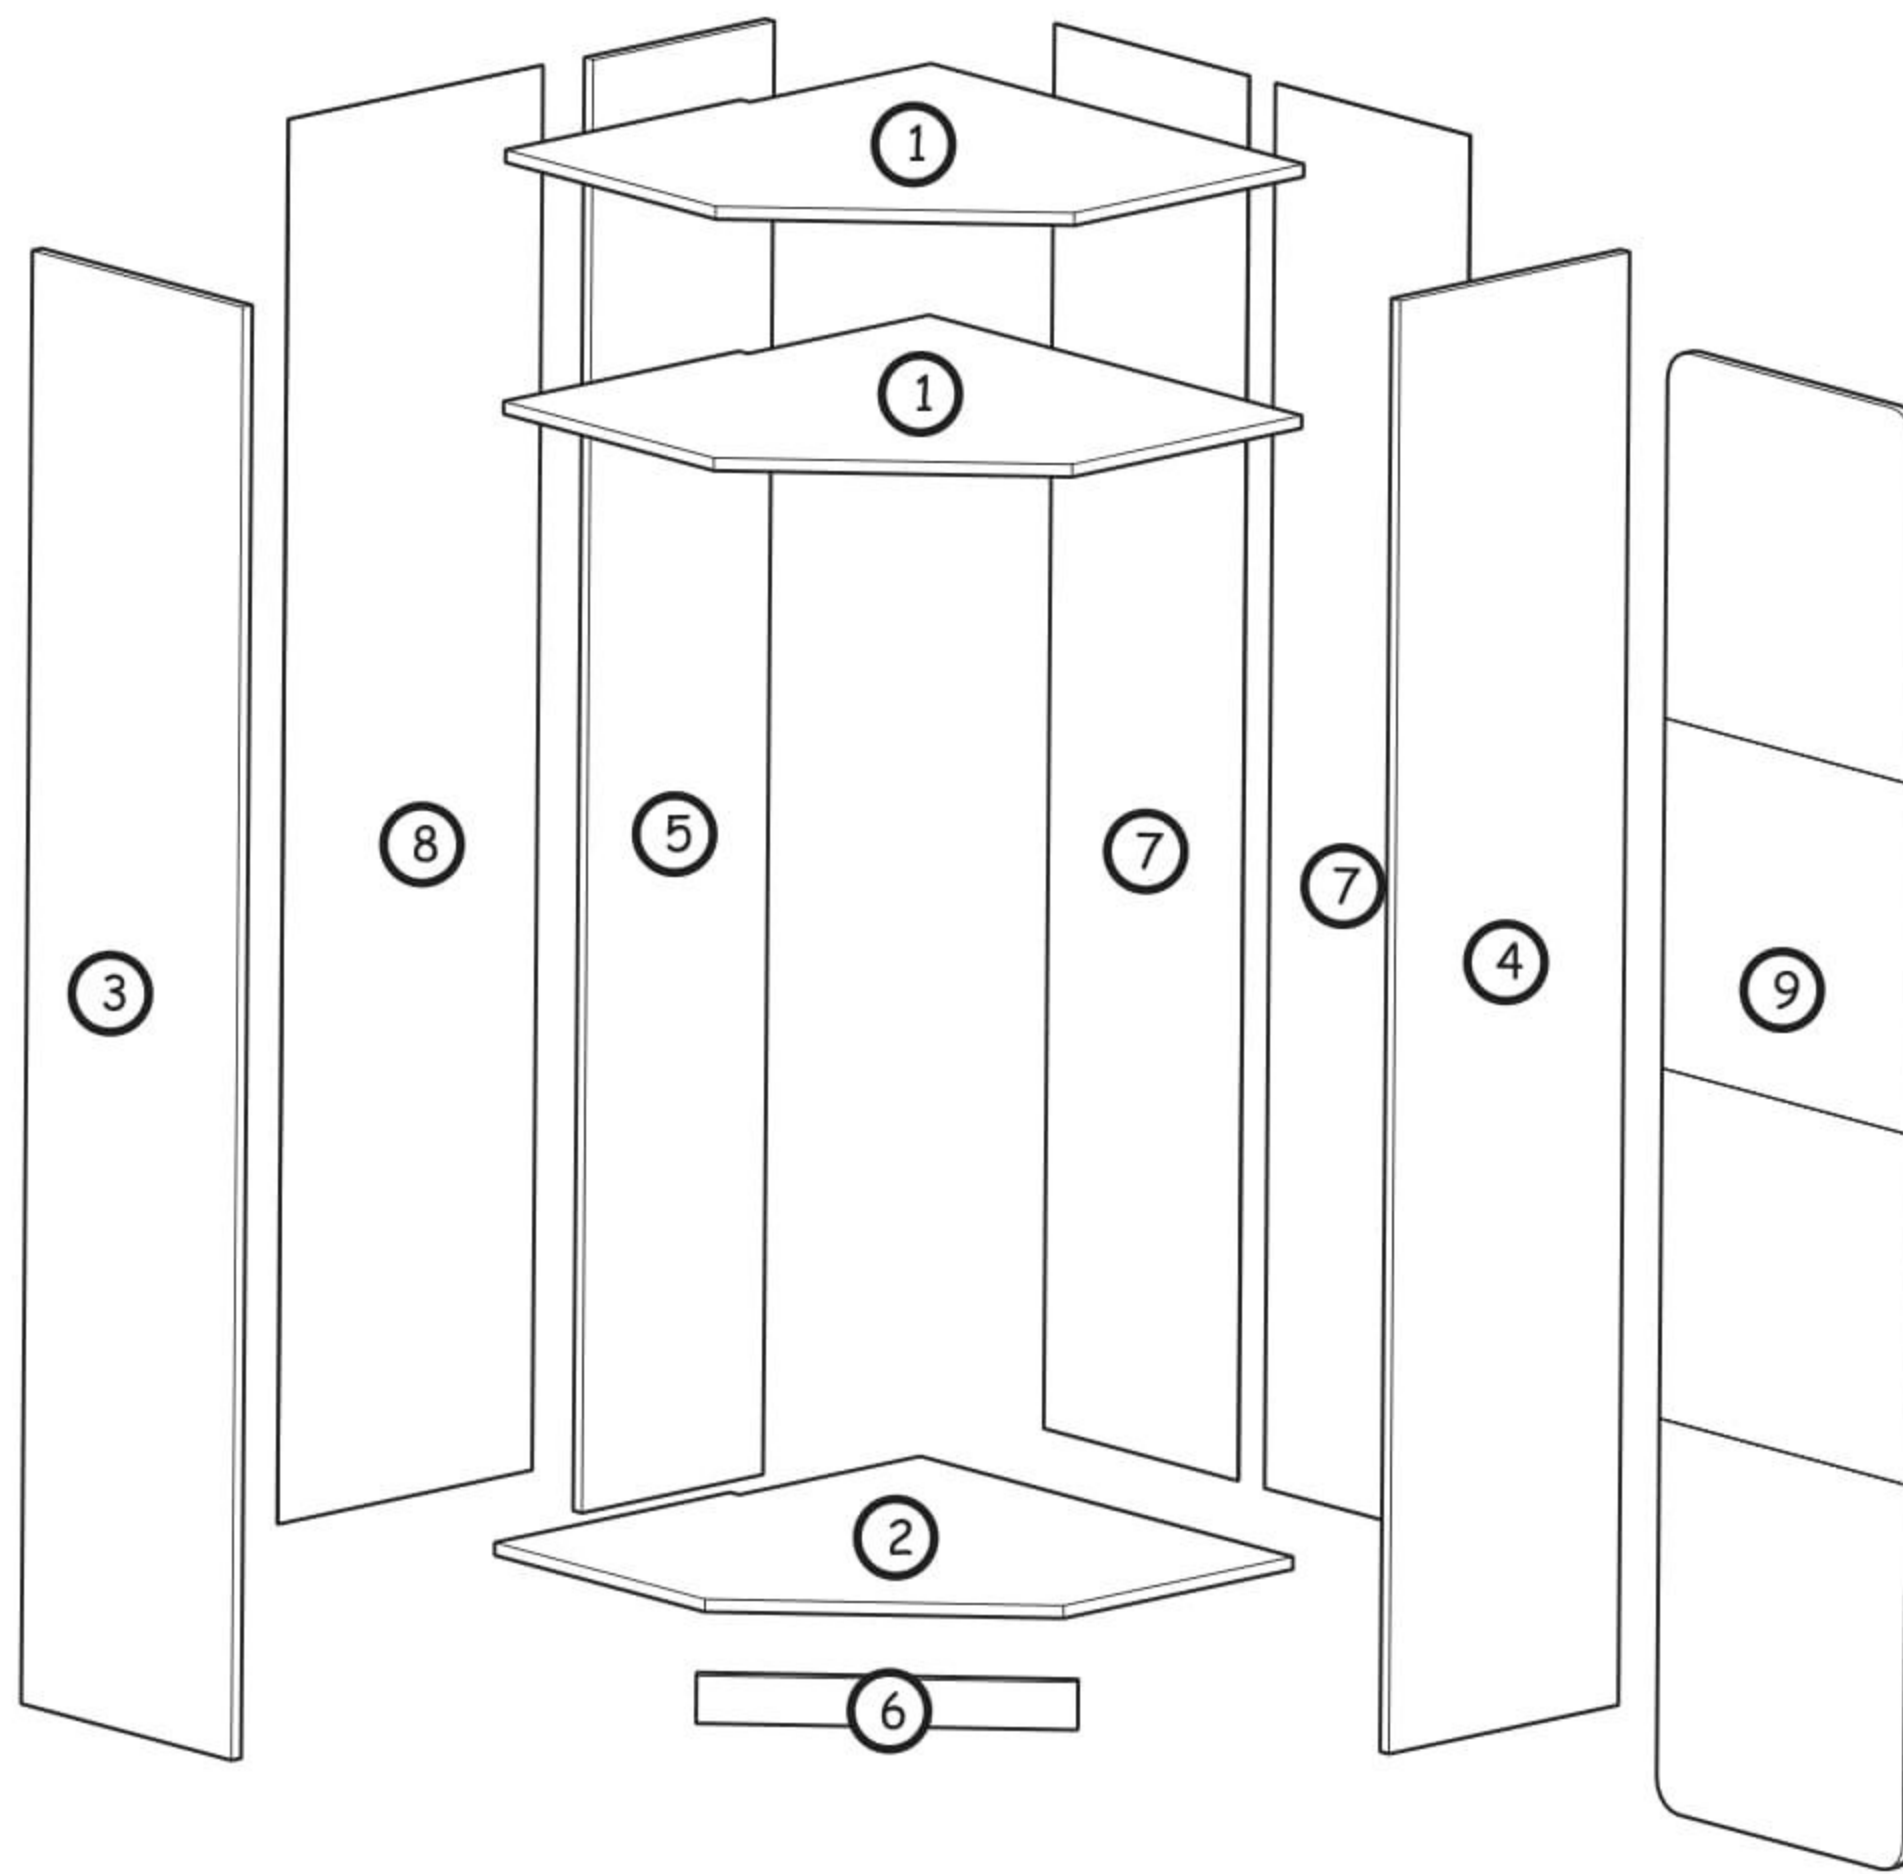

Rohová šatní skříň Melisa

PL- Narzędzia niezbędne do montażu (nie dostarczone przez producenta)/ DE- Für die Montage notwendige Werkzeuge (nicht vom Hersteller mitgeliefert)/ EN- Tools required for assembly (not provided by the manufacturer)/ CZ- Nástroje nezbytné pro montáž (nejsou dodávány výrobcem)/ HR- Alat potreban za montažu (nije osiguran od strane proizvođača)/ HU- Az összeszereléshez szükséges (a gyártó által nem szállított) szerszámok/ SK- Nástroje potrebné na montáž (nedodávané výrobcem)

i

Nr	Xmm	Ymm	Zmm	x
1	690	690	16	2
2	690	690	16	1
3	1826	380	16	1
4	1826	380	16	1
5	1826	300	16	1
6	466	60	16	1
7	1765	350	2,5	2
8	1765	420	2,5	1
9	1836	445	16	1

S1

1732mm

x1

G16

4 x 27

x2