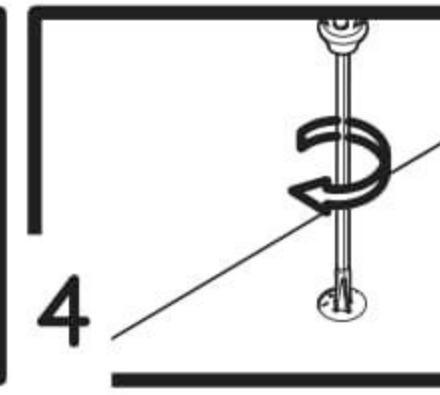

Rohová šatní skříň Melisa

PL- Narzędzia niezbędne do montażu (nie dostarczone przez producenta)/ DE- Für die Montage notwendige Werkzeuge (nicht vom Hersteller mitgeliefert)/ EN- Tools required for assembly (not provided by the manufacturer)/ CZ- Nástroje nezbytné pro montáž (nejsou dodávány výrobcem)/ HR- Alat potreban za montažu (nije osiguran od strane proizvođača)/ HU- Az összeszereléshez szükséges (a gyártó által nem szállított) szerszámok/ SK- Nástroje potrebné na montáž (nedodávané výrobcem)

i

Nr	Xmm	Ymm	Zmm	x
1	690	690	16	2
2	690	690	16	1
3	1826	380	16	1
4	1826	380	16	1
5	1826	300	16	1
6	466	60	16	1
7	1765	350	2,5	2
8	1765	420	2,5	1
9	1836	445	16	1

S1

1732mm

x1

G16

4 x 27

x2

E17

x1

G5

4 x 13

x8

S5

666mm

x1

D12

x4

W4

x100

K5

x14

K1

x14