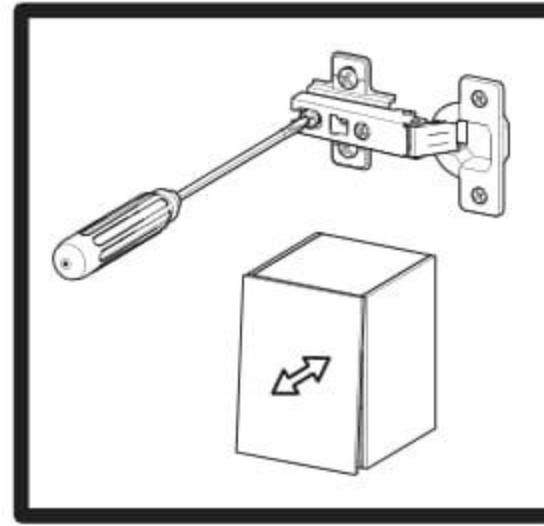

i

Nr	Xmm	Ymm	Zmm	x
1	690	690	16	2
2	690	690	16	1
3	1826	380	16	1
4	1826	380	16	1
5	1826	300	16	1
6	466	60	16	1
7	1765	350	2,5	2
8	1765	420	2,5	1
9	1836	445	16	1

S1

1732mm

x1

G16

4 x 27

x2

E17

x1

G5

4 x 13

x8

S5

666mm

x1

D12

x4

W4

x100

K5

x14

K1

x14

I20

S13

x2

C12

x4

A1

x6

P5

x6

B1

x18

G6

3 x 13

x22

W2

x1