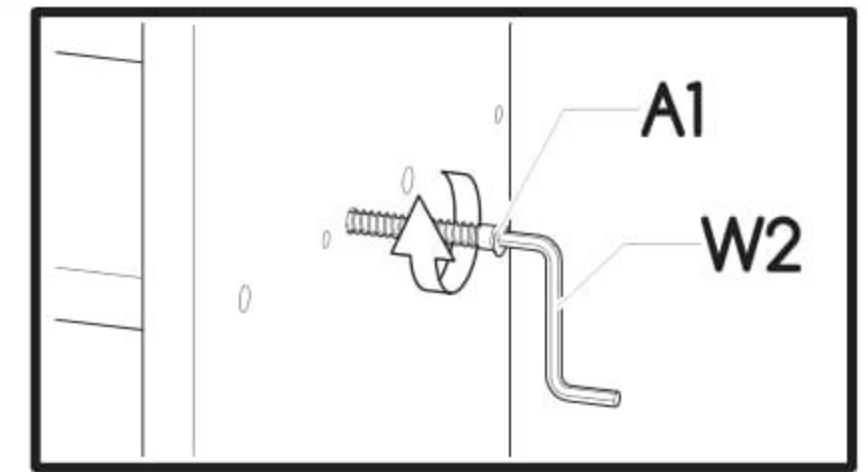

Rohová šatní skříň Melisa

PL- Narzędzia niezbędne do montażu (nie dostarczone przez producenta)/ DE- Für die Montage notwendige Werkzeuge (nicht vom Hersteller mitgeliefert)/ EN- Tools required for assembly (not provided by the manufacturer)/ CZ- Nástroje nezbytné pro montáž (nejsou dodávány výrobcem)/ HR- Alat potreban za montažu (nije osiguran od strane proizvođača)/ HU- Az összeszereléshez szükséges (a gyártó által nem szállított) szerszámok/ SK- Nástroje potrebné na montáž (nedodávané výrobcem)

i

Nr	Xmm	Ymm	Zmm	x
1	690	690	16	2
2	690	690	16	1
3	1826	380	16	1
4	1826	380	16	1
5	1826	300	16	1
6	466	60	16	1
7	1765	350	2,5	2
8	1765	420	2,5	1
9	1836	445	16	1

S1

1732mm

x1

G16

4 x 27

x2

E17

x1

G5

4 x 13

x8

S5

666mm

x1