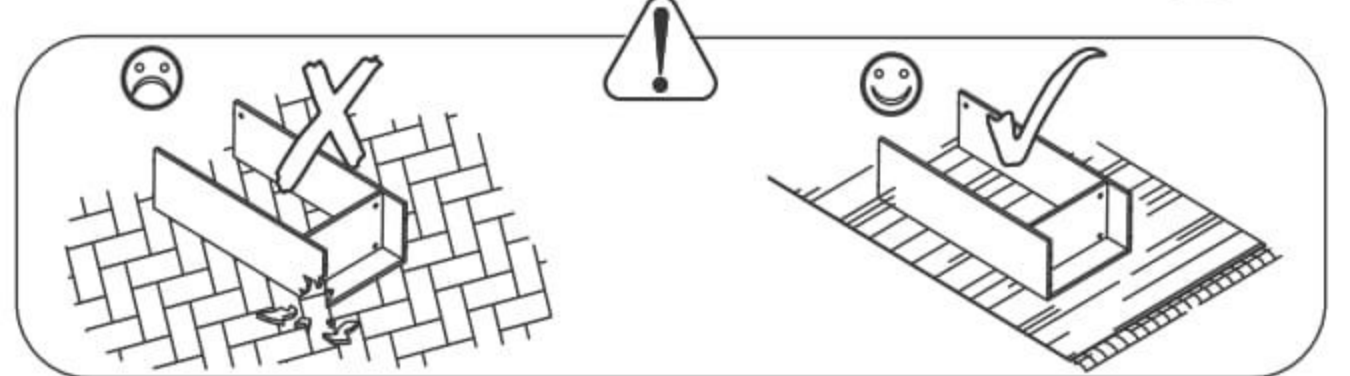

Rohová šatní skříň Melisa

PL- Narzędzia niezbędne do montażu (nie dostarczone przez producenta)/ DE- Für die Montage notwendige Werkzeuge (nicht vom Hersteller mitgeliefert)/ EN- Tools required for assembly (not provided by the manufacturer)/ CZ- Nástroje nezbytné pro montáž (nejsou dodávány výrobcem)/ HR- Alat potreban za montažu (nije osiguran od strane proizvođača)/ HU- Az összeszereléshez szükséges (a gyártó által nem szállított) szerszámok/ SK- Nástroje potrebné na montáž (nedodávané výrobcem)

i

Nr	Xmm	Ymm	Zmm	x
1	690	690	16	2
2	690	690	16	1
3	1826	380	16	1
4	1826	380	16	1
5	1826	300	16	1
6	466	60	16	1
7	1765	350	2,5	2
8	1765	420	2,5	1
9	1836	445	16	1

S1

1732mm

x1

G16

4 x 27

x2