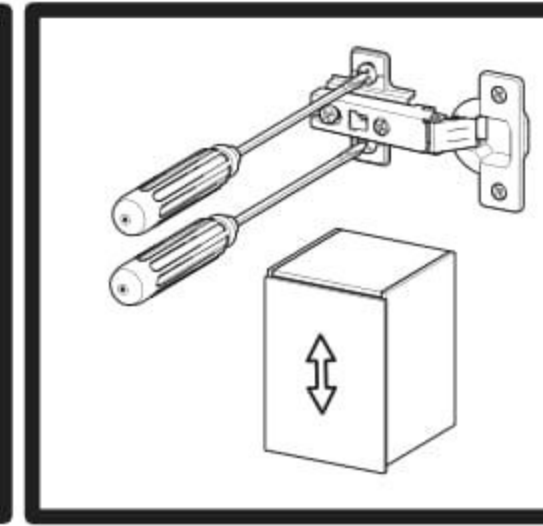

Rohová šatní skříň Melisa

PL- Narzędzia niezbędne do montażu (nie dostarczone przez producenta)/ DE- Für die Montage notwendige Werkzeuge (nicht vom Hersteller mitgeliefert)/ EN- Tools required for assembly (not provided by the manufacturer)/ CZ- Nástroje nezbytné pro montáž (nejsou dodávány výrobcem)/ HR- Alat potreban za montažu (nije osiguran od strane proizvođača)/ HU- Az összeszereléshez szükséges (a gyártó által nem szállított) szerszámok/ SK- Nástroje potrebné na montáž (nedodávané výrobcem)

i

Nr	Xmm	Ymm	Zmm	x
1	690	690	16	2
2	690	690	16	1
3	1826	380	16	1
4	1826	380	16	1
5	1826	300	16	1
6	466	60	16	1
7	1765	350	2,5	2
8	1765	420	2,5	1
9	1836	445	16	1

S1

1732mm

x1

G16

4 x 27

x2