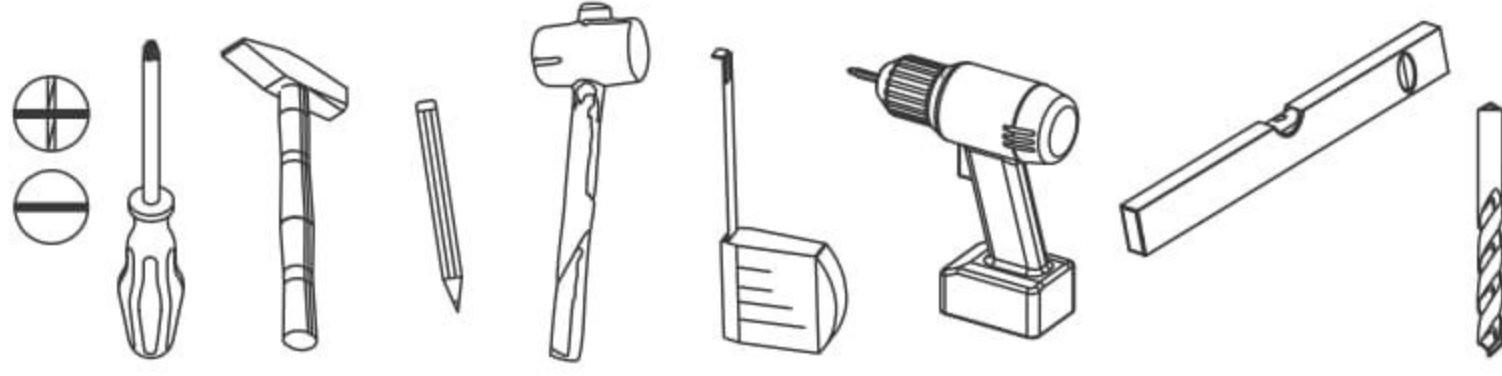

Rohová šatní skříň Melisa

PL- Narzędzia niezbędne do montażu (nie dostarczone przez producenta)/ DE- Für die Montage notwendige Werkzeuge (nicht vom Hersteller mitgeliefert)/ EN- Tools required for assembly (not provided by the manufacturer)/ CZ- Nástroje nezbytné pro montáž (nejsou dodávány výrobcem)/ HR- Alat potreban za montažu (nije osiguran od strane proizvođača)/ HU- Az összeszereléshez szükséges (a gyártó által nem szállított) szerszámok/ SK- Nástroje potrebné na montáž (nedodávané výrobcem)

i

Nr	Xmm	Ymm	Zmm	x
1	690	690	16	2
2	690	690	16	1
3	1826	380	16	1
4	1826	380	16	1
5	1826	300	16	1
6	466	60	16	1
7	1765	350	2,5	2
8	1765	420	2,5	1
9	1836	445	16	1

S1

1732mm

x1

G16

4 x 27

x2

E17

x1

G5

4 x 13

x8

S5

666mm

x1