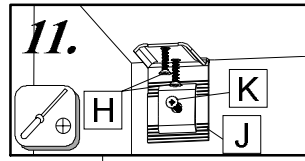

Ø3,5x15			Ø5x60		Ø3,5x15
H 4x	I 2x	J 2x	K 2x	L 2x	P 6x