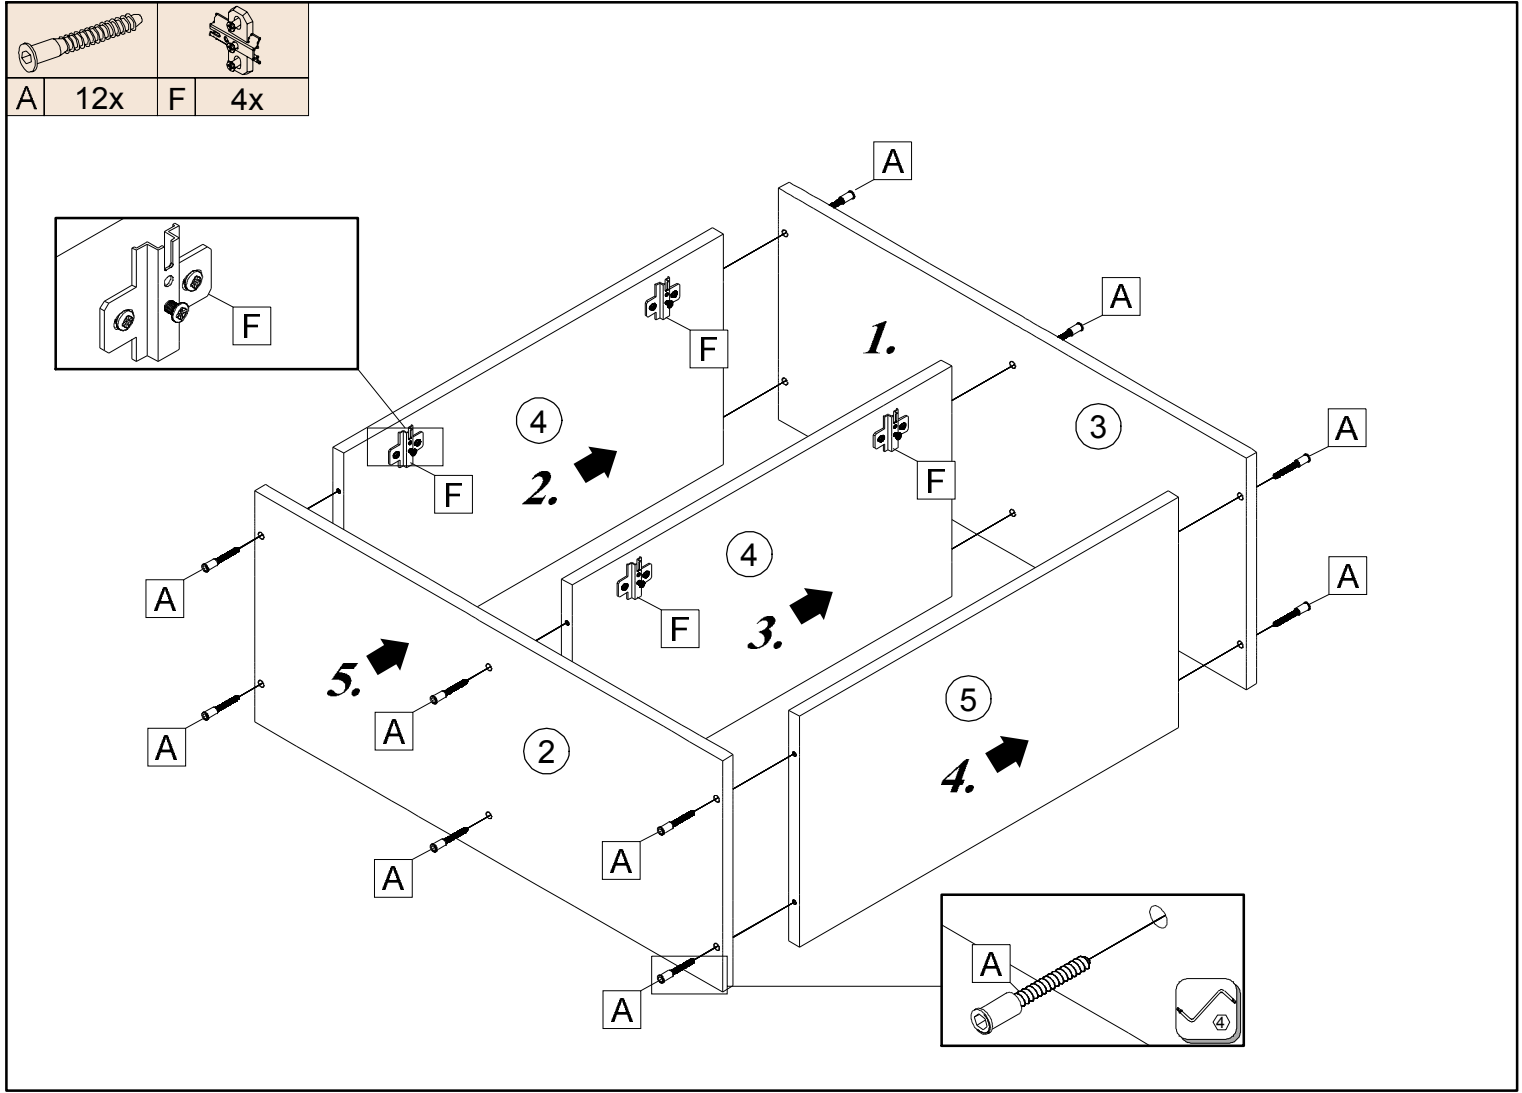

NOVA PLUS NOPL-009-VH

V PRÍPADE REKLAMÁCIE JE POTREBNÉ NAHLÁSIŤ
 VÝROBNÉ ČÍSLO VIDITEĽNÉ NA ETIKETE

22300,00 Ø7x50		21102,00 Ø1,6x20		32315,00		36002,07		36002,07		36013,02		22243,00 Ø3,5x15		24101,00 Ø10		31000,01			
A	12x	B	12x	C	25x	D	2x	E	2x	F	4x	G	2x	H	12x	I	2x	J	2x

22226,00 Ø5x60		70603,00		70603,00		70603,00		60N L=247		70603,00		Ø3,5x15	22236,00		Ø2,5x16	22244,01		Ø3,5x16	24008,00	
K	2x	L	2x	M	2x	N	2x	P	6x	Q	6x	R	4x	S	6x					

	0h 45min		4				≤ 0,5 kg				3m				Ø10mm
--	----------	--	---	--	--	--	----------	--	--	--	----	--	--	--	-------

ID	D	Icon	Dimensions	Qty	Unit
00325	2		700*300*16	1x	1/2
00326	3		700*300*16	1x	1/2
00327	4		568*299*16	2x	1/2
00328	5		568*299*16	1x	1/2
	6		596*344*20	1x	2/2
00329	11		344*596*16	1x	1/2
00330	13		345*596*2,5	2x	1/2

					
Ø3,5x15			Ø5x60		Ø3,5x15
H 4x	I 2x	J 2x	K 2x	L 2x	P 6x

					
			Ø3,5x15		Ø3,5x16
D 2x	E 2x	G 2x	H 8x	M 2x	R 4x