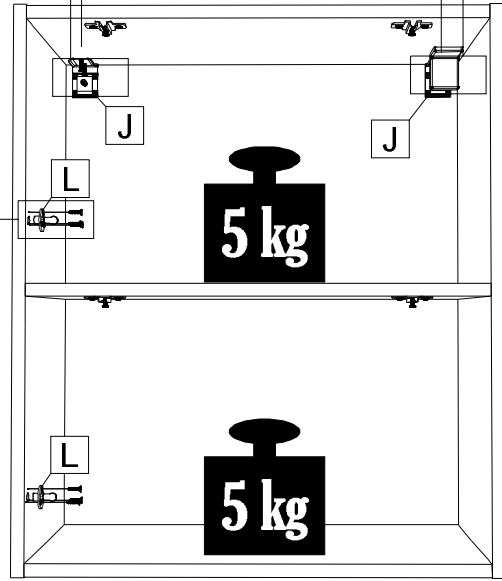

NOVA PLUS NOPL-009-VH

V PRÍPADE REKLAMÁCIE JE POTREBNÉ NAHLÁSIŤ
 VÝROBNÉ ČÍSLO VIDITEĽNÉ NA ETIKETE

22300,00 Ø7x50		21102,00 Ø1,6x20		32315,00		36002,07		36002,07		36013,02		22243,00 Ø3,5x15		24101,00 Ø10		31000,01			
A	12x	B	12x	C	25x	D	2x	E	2x	F	4x	G	2x	H	12x	I	2x	J	2x

22226,00 Ø5x60		70603,00		70603,00		70603,00		60N L=247		70603,00		Ø3,5x15	22236,00		Ø2,5x16	22244,01		Ø3,5x16	24008,00	
K	2x	L	2x	M	2x	N	2x	P	6x	Q	6x	R	4x	S	6x					

	0h 45min		4				≤ 0,5 kg				3m				Ø10mm
--	----------	--	---	--	--	--	----------	--	--	--	----	--	--	--	-------

ID	D	Icon	Dimensions	Qty	Unit
00325	2		700*300*16	1x	1/2
00326	3		700*300*16	1x	1/2
00327	4		568*299*16	2x	1/2
00328	5		568*299*16	1x	1/2
	6		596*344*20	1x	2/2
00329	11		344*596*16	1x	1/2
00330	13		345*596*2,5	2x	1/2

					
Ø3,5x15			Ø5x60		Ø3,5x15
H 4x	I 2x	J 2x	K 2x	L 2x	P 6x

					
			Ø3,5x15		Ø3,5x16
D 2x	E 2x	G 2x	H 8x	M 2x	R 4x