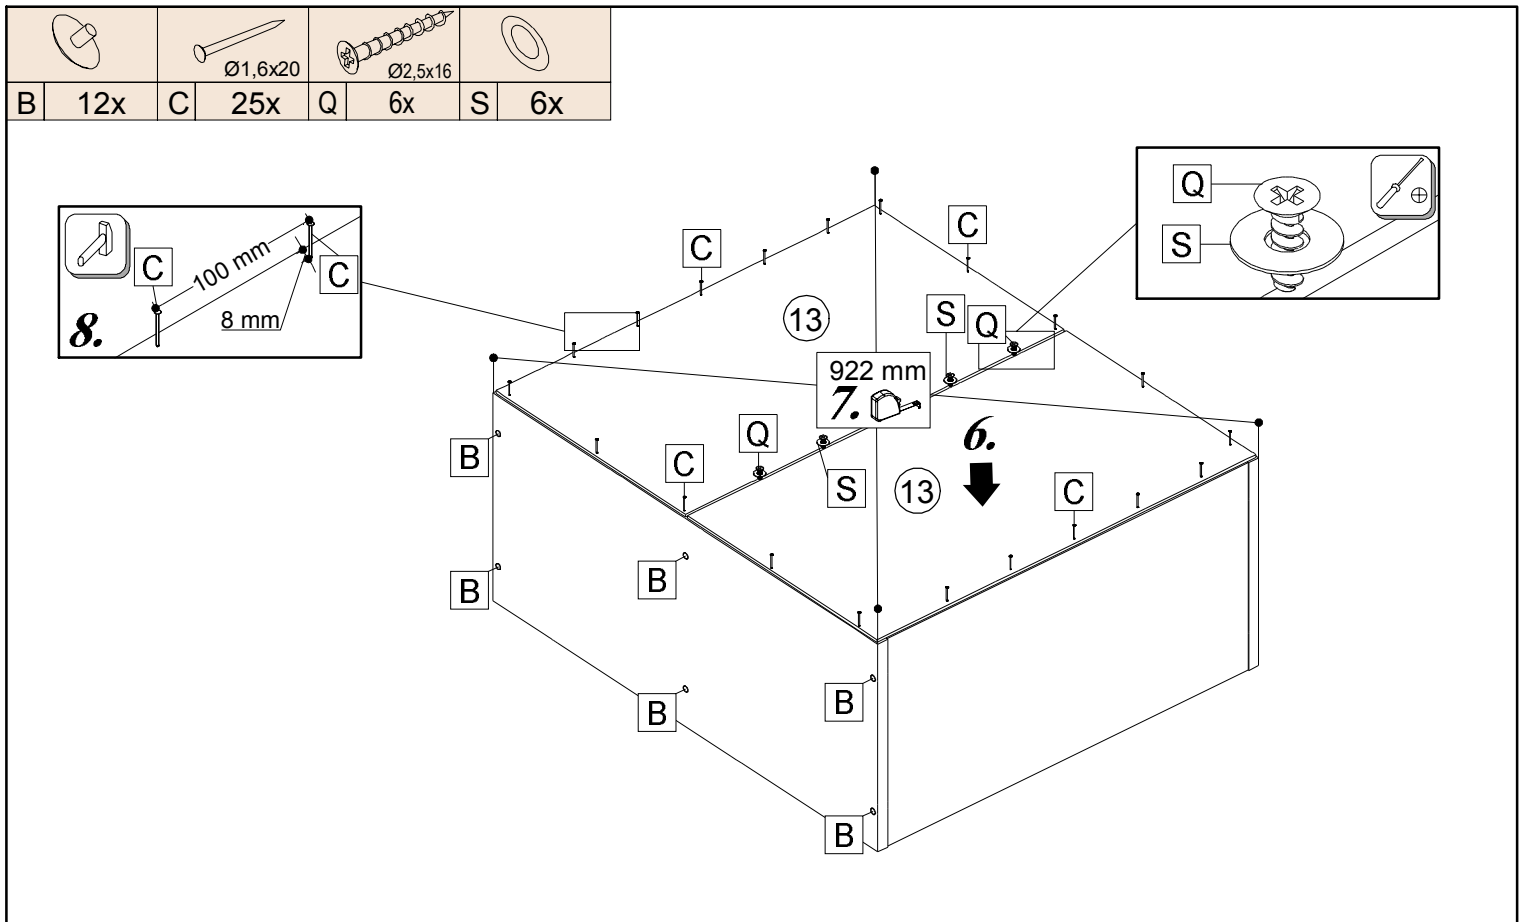

NOVA PLUS NOPL-009-VH

V PRÍPADE REKLAMÁCIE JE POTREBNÉ NAHLÁSIŤ
 VÝROBNÉ ČÍSLO VIDITEĽNÉ NA ETIKETE

22300,00 Ø7x50		21102,00 Ø1,6x20		32315,00		36002,07		36002,07		36013,02		22243,00 Ø3,5x15		24101,00 Ø10		31000,01			
A	12x	B	12x	C	25x	D	2x	E	2x	F	4x	G	2x	H	12x	I	2x	J	2x

22226,00 Ø5x60		70603,00		70603,00		70603,00		60N L=247		70603,00		Ø3,5x15	22236,00		Ø2,5x16	22244,01		Ø3,5x16	24008,00	
K	2x	L	2x	M	2x	N	2x	P	6x	Q	6x	R	4x	S	6x					

	0h 45min		4				≤ 0,5 kg				3m				Ø10mm
--	----------	--	---	--	--	--	----------	--	--	--	----	--	--	--	-------

ID	D	Icon	Dimensions	Qty	Unit
00325	2		700*300*16	1x	1/2
00326	3		700*300*16	1x	1/2
00327	4		568*299*16	2x	1/2
00328	5		568*299*16	1x	1/2
	6		596*344*20	1x	2/2
00329	11		344*596*16	1x	1/2
00330	13		345*596*2,5	2x	1/2

					
Ø3,5x15			Ø5x60		Ø3,5x15
H 4x	I 2x	J 2x	K 2x	L 2x	P 6x

					
			Ø3,5x15		Ø3,5x16
D 2x	E 2x	G 2x	H 8x	M 2x	R 4x