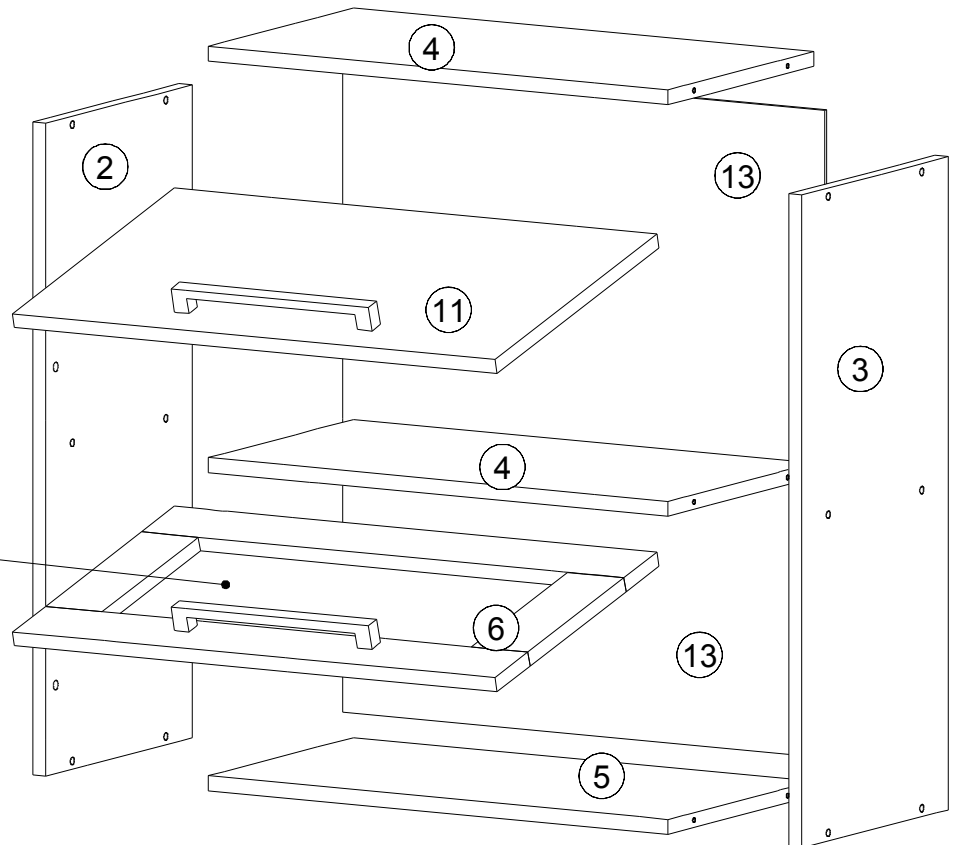

NOVA PLUS NOPL-009-VH

V PRÍPADE REKLAMÁCIE JE POTREBNÉ NAHLÁSIŤ
 VÝROBNÉ ČÍSLO VIDITEĽNÉ NA ETIKETE

22300,00 Ø7x50		21102,00 Ø1,6x20		32315,00		36002,07		36002,07		36013,02		22243,00 Ø3,5x15		24101,00 Ø10		31000,01			
A	12x	B	12x	C	25x	D	2x	E	2x	F	4x	G	2x	H	12x	I	2x	J	2x

22226,00 Ø5x60		70603,00		70603,00		70603,00		60N L=247		70603,00		Ø3,5x15	22236,00		Ø2,5x16	22244,01		Ø3,5x16	24008,00	
K	2x	L	2x	M	2x	N	2x	P	6x	Q	6x	R	4x	S	6x					

	0h 45min		4				≤ 0,5 kg				3m				Ø10mm
--	----------	--	---	--	--	--	----------	--	--	--	----	--	--	--	-------

ID	D	Icon	Dimensions	Qty	Unit
00325	2		700*300*16	1x	1/2
00326	3		700*300*16	1x	1/2
00327	4		568*299*16	2x	1/2
00328	5		568*299*16	1x	1/2
	6		596*344*20	1x	2/2
00329	11		344*596*16	1x	1/2
00330	13		345*596*2,5	2x	1/2

					
Ø3,5x15			Ø5x60		Ø3,5x15
H 4x	I 2x	J 2x	K 2x	L 2x	P 6x

					
			Ø3,5x15		Ø3,5x16
D 2x	E 2x	G 2x	H 8x	M 2x	R 4x