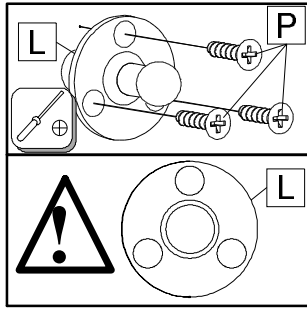

Ø3,5x15			Ø5x60		Ø3,5x15
H 4x	I 2x	J 2x	K 2x	L 2x	P 6x