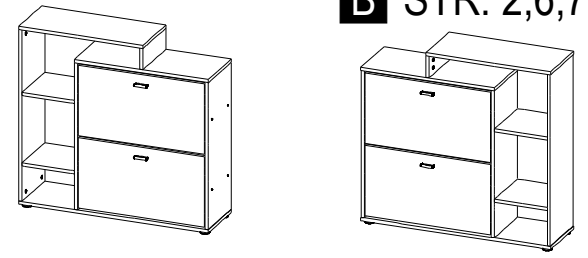

SK NÁVOD NA MONTÁŽ
CZ MONTÁŽNÍ NÁVOD
HU SZERELÉSI UTASÍTÁS
DE MONTAGEANLEITUNG

IZABELA

	950	mm
	900	
	280	

	100min		PZ1,PZ2	4	≤ 0,5 kg	3m	600 mm	

11046	②	730*279*16	1x	1/1
11047	③	264*276*16	2x	1/1
11048	④	852*278*16	1x	1/1
11049	⑤	950*280*16	1x	1/1
11054	⑥	636*120*16	1x	1/1
11050	⑦	730*279*16	1x	1/1
11051	⑧	670*280*16	1x	1/1
11052	⑨	112*278*16	1x	1/1
11053	⑩	624*280*16	1x	1/1
11055	⑪	630*350*16	2x	1/1
11056	⑫	620*86*10	2x	1/1
11057	⑬	620*140*10	4x	1/1

A STR. 2,3,4,5

B STR. 2,6,7,8