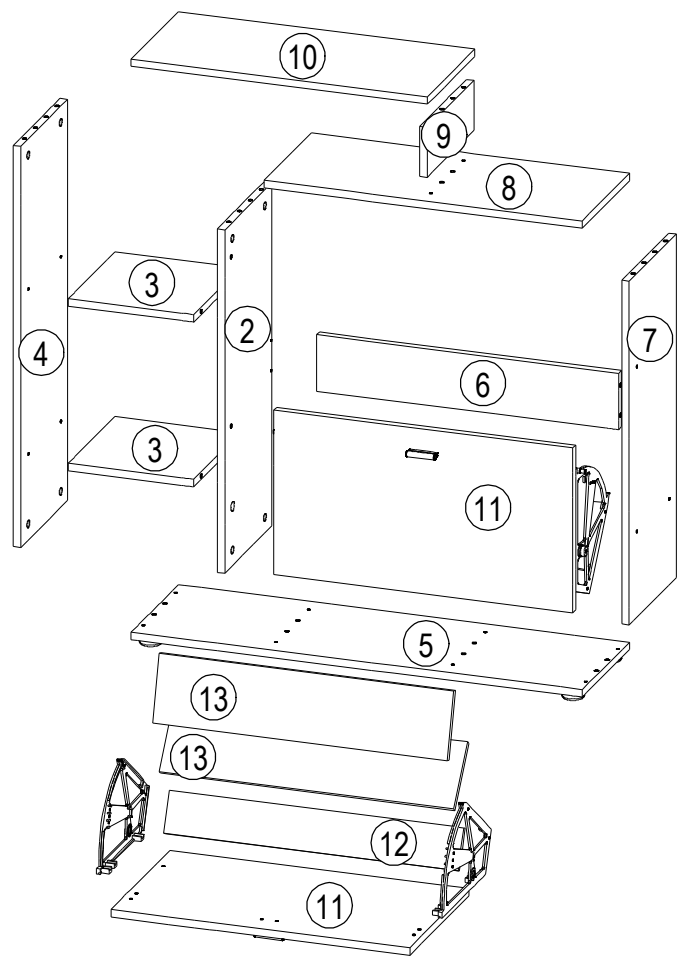

SK NÁVOD NA MONTÁŽ
 CZ MONTÁŽNÍ NÁVOD
 HU SZERELÉSI UTASÍTÁS
 DE MONTAGEANLEITUNG

IZABELA

	950	mm
	900	
	280	

	100min		PZ1,PZ2	4	≤ 0,5 kg	3m	600 mm	
--	--------	--	---------	---	----------	----	--------	--

11046	②	730*279*16	1x	1/1
11047	③	264*276*16	2x	1/1
11048	④	852*278*16	1x	1/1
11049	⑤	950*280*16	1x	1/1
11054	⑥	636*120*16	1x	1/1
11050	⑦	730*279*16	1x	1/1
11051	⑧	670*280*16	1x	1/1
11052	⑨	112*278*16	1x	1/1
11053	⑩	624*280*16	1x	1/1
11055	⑪	630*350*16	2x	1/1
11056	⑫	620*86*10	2x	1/1
11057	⑬	620*140*10	4x	1/1

A STR. 2,3,4,5

B STR. 2,6,7,8

27000,00	70013,01	70021,01	32008,00	22236,00	22213,00	30080,00	22708,00	22244,01	22250,00
Ø8x30				Ø2,5x16	Ø4x70		Ø6x16	Ø3,5x16	Ø4x25
A 16x	B 28x	C 28x	D 2x	E 12x	F 1x	G 5x	H 16x	J 2x	K 5x
31103,00	24114,00			24103,00	22501,02	24115,00	24113,00	31134,00	31135,00
				Ø8	M4x20				
L 1x	M 4x	N 16x	P 4x	Q 1x	R 4x	S 4x	T 4x	U 2x	V 2x

			
Ø4x70	Ø3,5x16		Ø8
F 1x	J 2x	L 1x	Q 1x

			
Ø6x16			
H 4x	N 16x	P 4x	T 4x