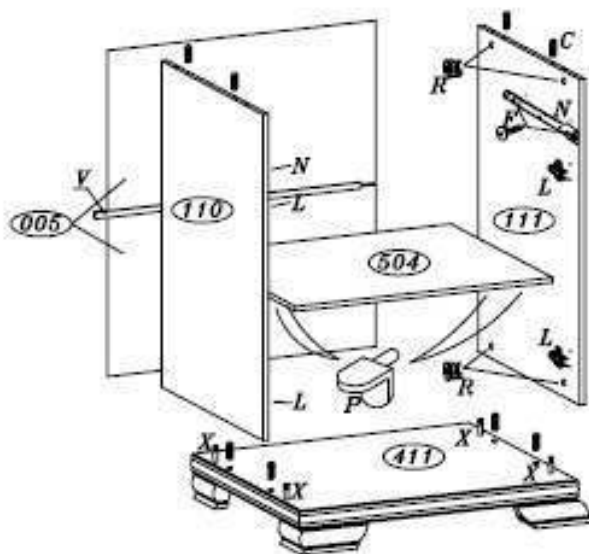

Montážny návod zásuviek

Nedodržaním montážneho postupu
môže dôjsť k poškodeniu zásuvky

Prosím skladať zásuvku na tvrdom povrchu .

KORA

Komoda KK1

Upozornenie !

Pred montážou si prosím dôkladne preštudujte montážny návod.
Poškodenia vzniknuté nesprávnou montážou nebudú uznané v reklama nom konaní.

KK1

.	Kód	Ks	Balík
1	410	1	2
2	411	1	2
3	110	1	1
4	111	1	1
5	005	2	2
6	504	1	1
7	610	2	1
8	702	1	1
9	373	1	1
10	374	1	1
11	375	1	1
12	051	1	2

M 4.0x27	M 4.0x37	3.5x15	3.5x25			
2 ks H	2 ks H1	16 ks C	12 ks F	30 ks I	4 ks J	4 ks K
4 ks M	1 N	1 ks O	4 ks P	8 ks R	8 ks S	1 ks V