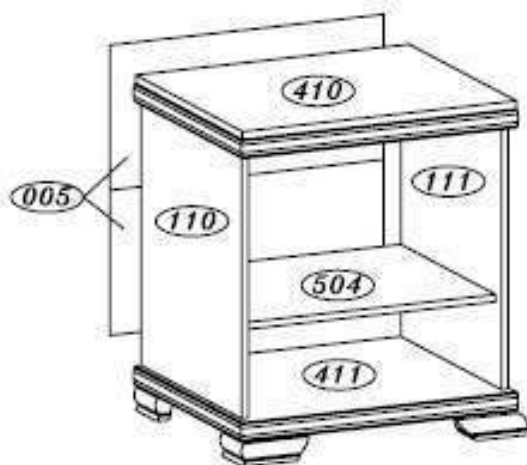

Montážny návod zásuviek

Nedodržaním montážneho postupu
môže dôjsť k poškodeniu zásuvky

Prosím skladať zásuvku na tvrdom povrchu .

KORA

Komoda KK1

Upozornenie !

Pred montážou si prosím dôkladne preštudujte montážny návod.
Poškodenia vzniknuté nesprávnou montážou nebudú uznané v reklama nom konaní.

KK1

.	Kód	Ks	Balík
1	410	1	2
2	411	1	2
3	110	1	1
4	111	1	1
5	005	2	2
6	504	1	1
7	610	2	1
8	702	1	1
9	373	1	1
10	374	1	1
11	375	1	1
12	051	1	2

M 4.0x27	M 4.0x37	3.5x15	3.5x25			
2 ks H	2 ks H1	16 ks C	12 ks F	30 ks I	4 ks J	4 ks K
4 ks M	1 N	1 ks O	4 ks P	8 ks R	8 ks S	1 ks V