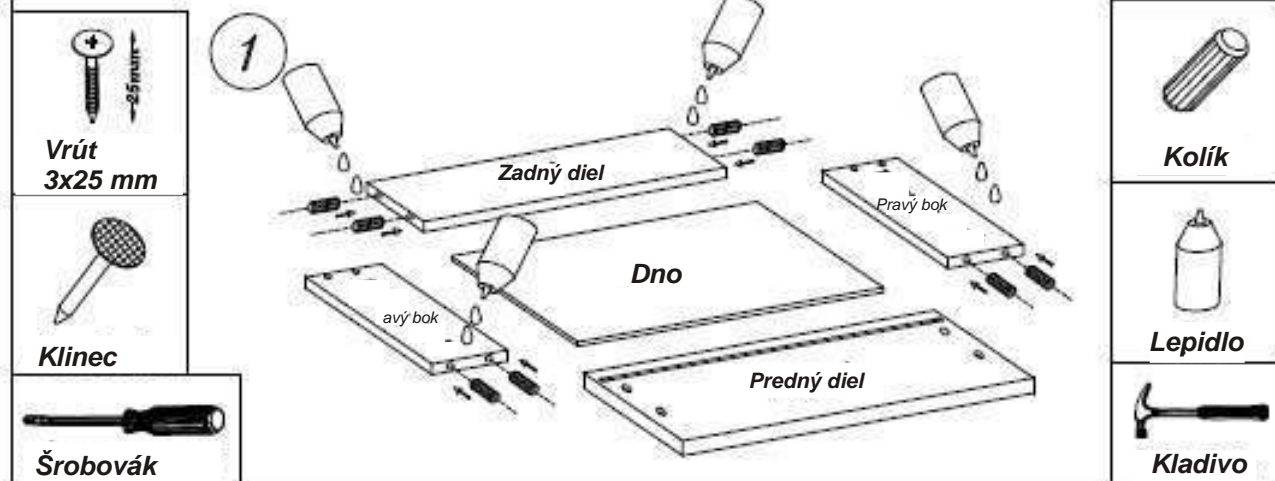

Montážny návod zásuviek

Nedodržaním montážneho postupu
môže dôjsť k poškodeniu zásuvky

Prosím skladať zásuvku na tvrdom povrchu .

KORA

Komoda KK1

Upozornenie !

Pred montážou si prosím dôkladne preštudujte montážny návod.
Poškodenia vzniknuté nesprávnou montážou nebudú uznané v reklama nom konaní.