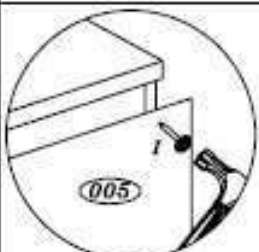

Montážny návod zásuviek

Nedodržaním montážneho postupu
môže dôjsť k poškodeniu zásuvky

Prosím skladať zásuvku na tvrdom povrchu .

KORA

Komoda KK1

Upozornenie !

Pred montážou si prosím dôkladne preštudujte montážny návod.
Poškodenia vzniknuté nesprávnou montážou nebudú uznané v reklama nom konaní.

KK1

.	Kód	Ks	Balík
1	410	1	2
2	411	1	2
3	110	1	1
4	111	1	1
5	005	2	2
6	504	1	1
7	610	2	1
8	702	1	1
9	373	1	1
10	374	1	1
11	375	1	1
12	051	1	2

M 4.0x27	M 4.0x37	3.5x15	3.5x25			
2 ks H	2 ks H1	16 ks C	12 ks F	30 ks I	4 ks J	4 ks K
4 ks M	1 N	1 ks O	4 ks P	8 ks R	8 ks S	1 ks V