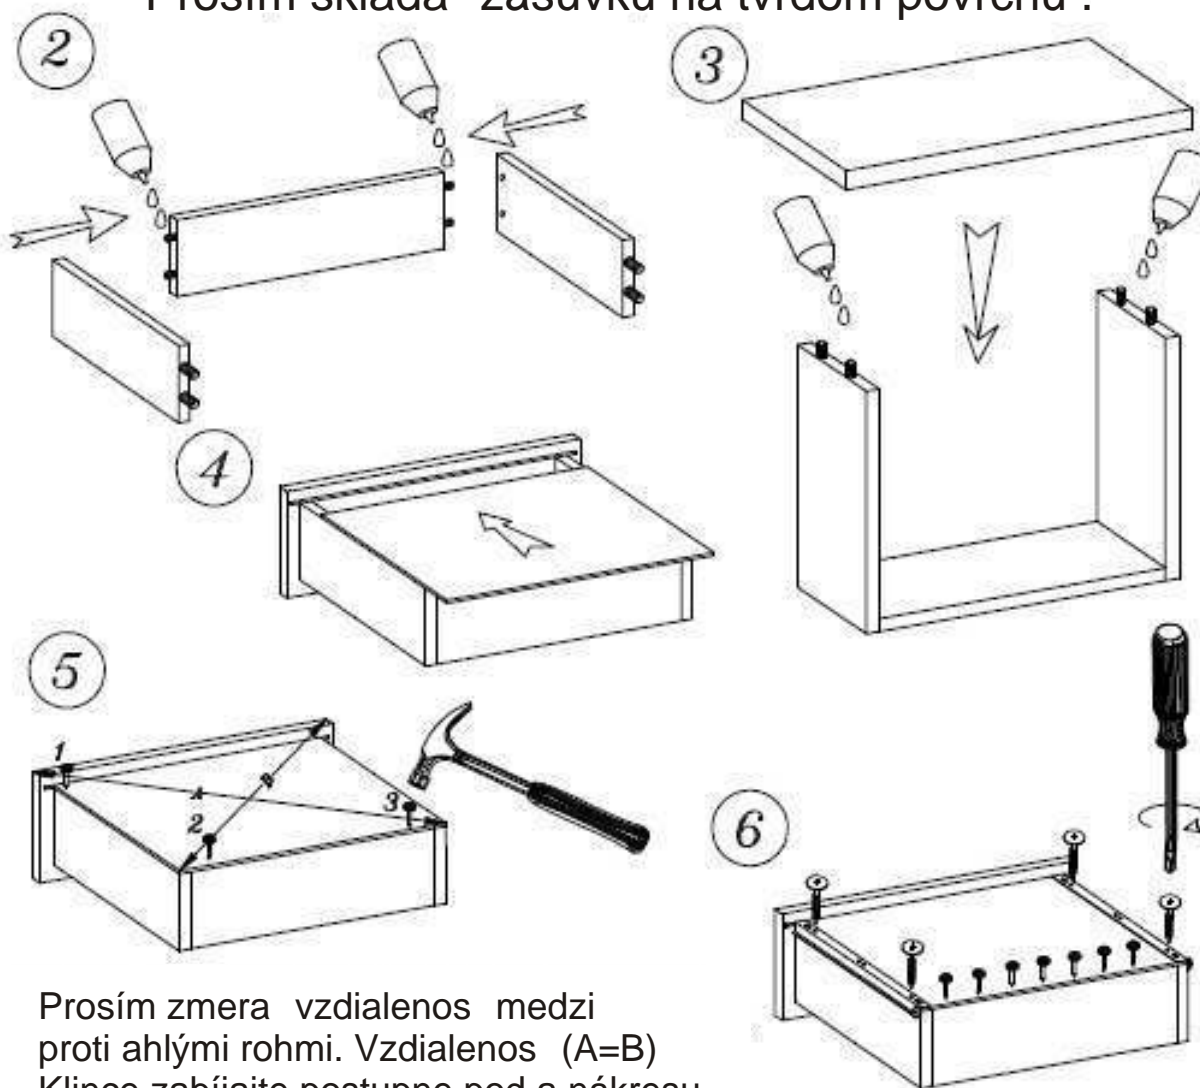

Montážny návod zásuviek

Nedodržaním montážneho postupu
môže dôjsť k poškodeniu zásuvky

Prosím skladať zásuvku na tvrdom povrchu .

KORA

Komoda KK1

Upozornenie !

Pred montážou si prosím dôkladne preštudujte montážny návod.
Poškodenia vzniknuté nesprávnou montážou nebudú uznané v reklama nom konaní.

KK1

.	Kód	Ks	Balík
1	410	1	2
2	411	1	2
3	110	1	1
4	111	1	1
5	005	2	2
6	504	1	1
7	610	2	1
8	702	1	1
9	373	1	1
10	374	1	1
11	375	1	1
12	051	1	2

M 4.0x27	M 4.0x37	3.5x15	3.5x25			
2 ks H	2 ks H1	16 ks C	12 ks F	30 ks I	4 ks J	4 ks K
4 ks M	1 N	1 ks O	4 ks P	8 ks R	8 ks S	1 ks V