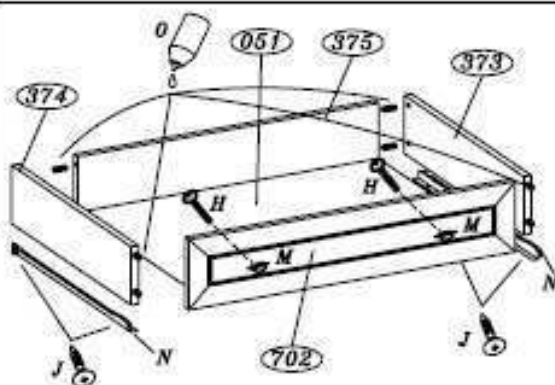

Montážny návod zásuviek

Nedodržaním montážneho postupu
môže dôjsť k poškodeniu zásuvky

Prosím skladať zásuvku na tvrdom povrchu .

KORA

Komoda KK1

Upozornenie !

Pred montážou si prosím dôkladne preštudujte montážny návod.
Poškodenia vzniknuté nesprávnou montážou nebudú uznané v reklama nom konaní.

KK1

.	Kód	Ks	Balík
1	410	1	2
2	411	1	2
3	110	1	1
4	111	1	1
5	005	2	2
6	504	1	1
7	610	2	1
8	702	1	1
9	373	1	1
10	374	1	1
11	375	1	1
12	051	1	2

M 4.0x27	M 4.0x37	3.5x15	3.5x25			
2 ks H	2 ks H1	16 ks C	12 ks F	30 ks I	4 ks J	4 ks K
4 ks M	1 N	1 ks O	4 ks P	8 ks R	8 ks S	1 ks V