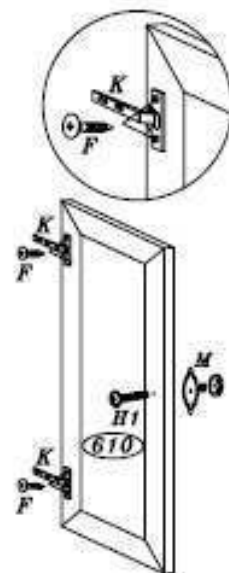

Montážny návod zásuviek

Nedodržaním montážneho postupu
môže dôjsť k poškodeniu zásuvky

Prosím skladať zásuvku na tvrdom povrchu .

KORA

Komoda KK1

Upozornenie !

Pred montážou si prosím dôkladne preštudujte montážny návod.
Poškodenia vzniknuté nesprávnou montážou nebudú uznané v reklama nom konaní.

KK1

.	Kód	Ks	Balík
1	410	1	2
2	411	1	2
3	110	1	1
4	111	1	1
5	005	2	2
6	504	1	1
7	610	2	1
8	702	1	1
9	373	1	1
10	374	1	1
11	375	1	1
12	051	1	2

M 4.0x27	M 4.0x37	3.5x15	3.5x25			
2 ks H	2 ks H1	16 ks C	12 ks F	30 ks I	4 ks J	4 ks K
4 ks M	1 N	1 ks O	4 ks P	8 ks R	8 ks S	1 ks V