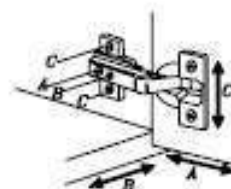

Montážny návod zásuviek

Nedodržaním montážneho postupu
môže dôjsť k poškodeniu zásuvky

Prosím skladať zásuvku na tvrdom povrchu .

KORA

Komoda KK1

Upozornenie !

Pred montážou si prosím dôkladne preštudujte montážny návod.
Poškodenia vzniknuté nesprávnou montážou nebudú uznané v reklama nom konaní.

KK1

.	Kód	Ks	Balík
1	410	1	2
2	411	1	2
3	110	1	1
4	111	1	1
5	005	2	2
6	504	1	1
7	610	2	1
8	702	1	1
9	373	1	1
10	374	1	1
11	375	1	1
12	051	1	2

M 4.0x27	M 4.0x37	3.5x15	3.5x25			
2 ks H	2 ks H1	16 ks C	12 ks F	30 ks I	4 ks J	4 ks K
4 ks M	1 N	1 ks O	4 ks P	8 ks R	8 ks S	1 ks V