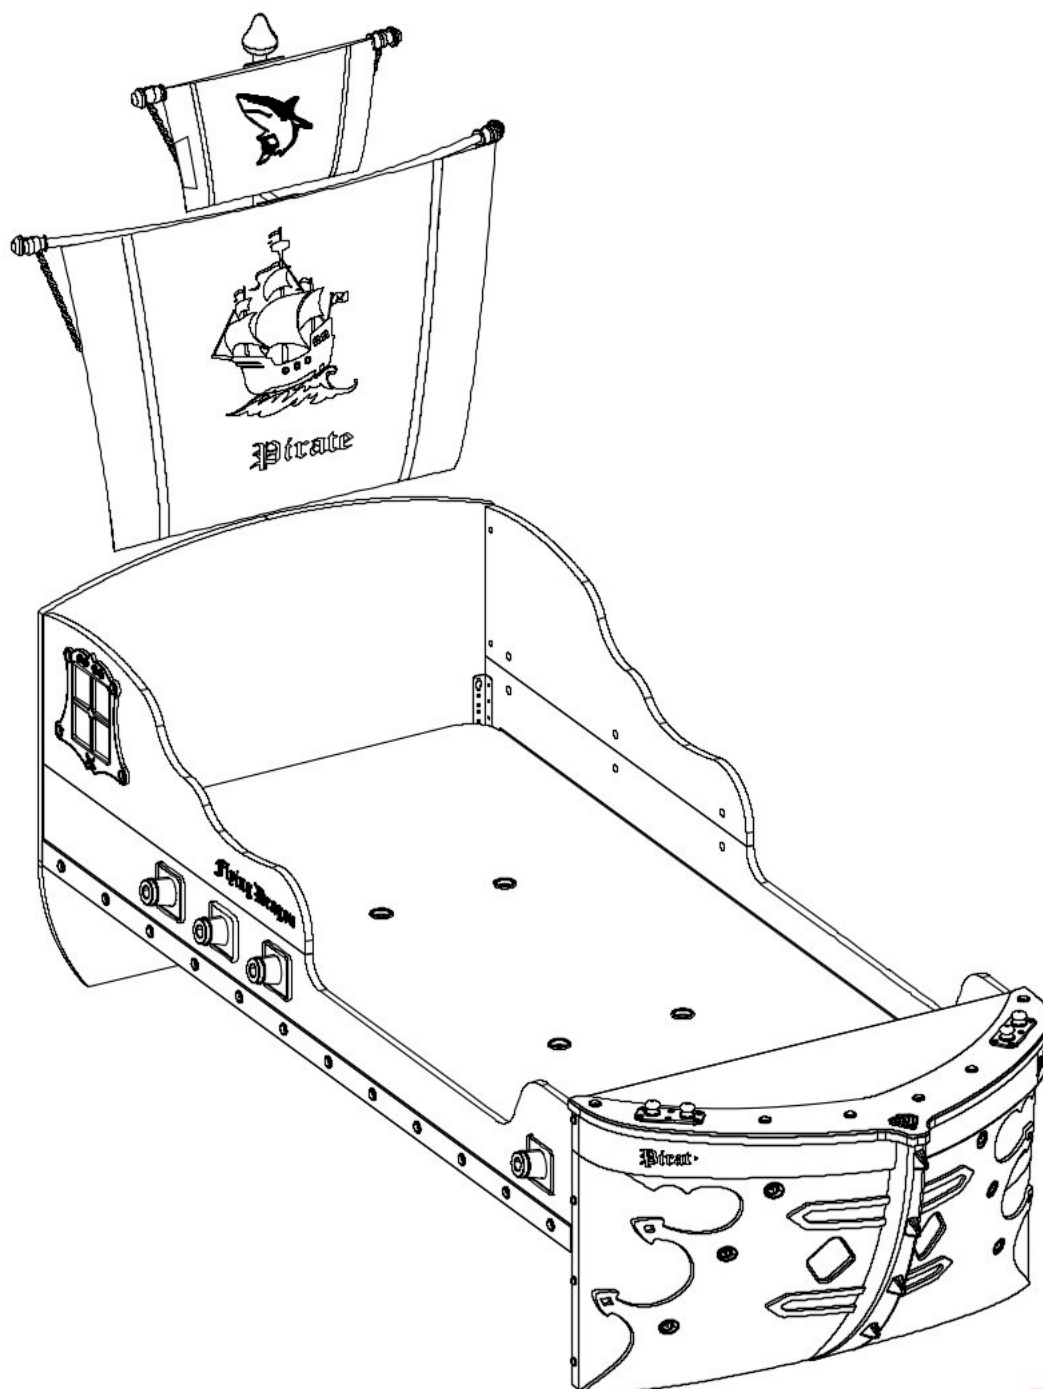

Dětská postel 90x190cm ve tvaru lodi JACK

4/1

4/2

4/3

4/4

13.07.01.109 x 6

13.07.01.110 x 12

13.01.01.052 x 6
13.01.01.058 x 6

13.02.01.015 x 16

13.03.01.021 x 24

13.02.01.017 x 24

13.03.01.035 x 4

13.03.01.024 x 24

13.07.01.287 x 4

13.01.01.111 x 4

13.07.01.016 x 1