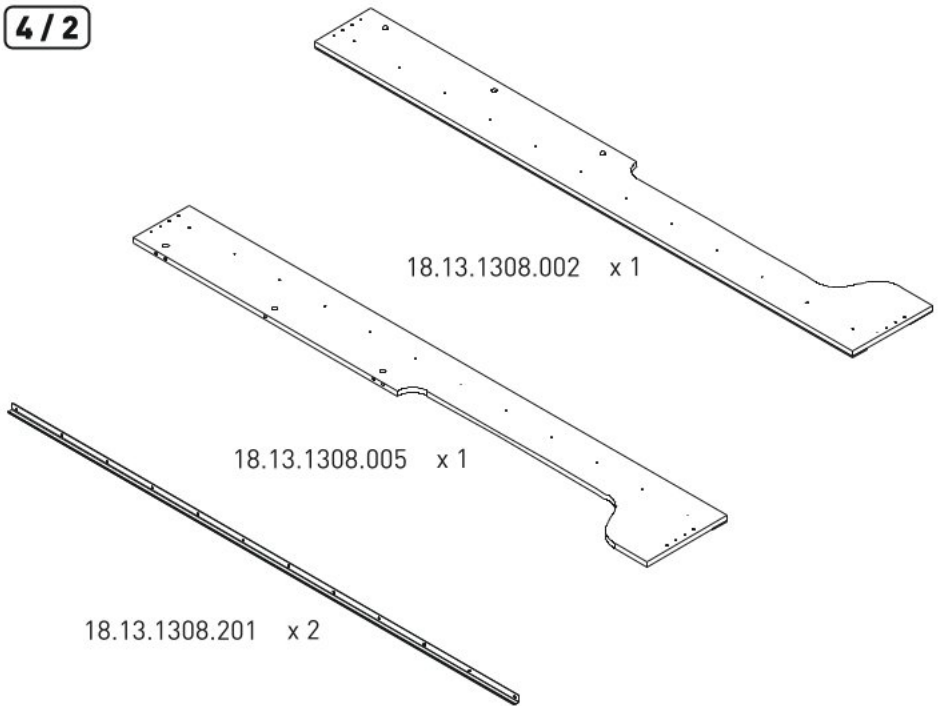

Dětská postel 90x190cm ve tvaru lodi JACK

4/1

4/2

4/3

4/4

13.07.01.109 x 6

13.07.01.110 x 12

13.01.01.052 x 6
13.01.01.058 x 6

13.02.01.015 x 16

13.03.01.021 x 24

13.02.01.017 x 24

13.03.01.035 x 4

13.03.01.024 x 24

13.07.01.287 x 4

13.01.01.111 x 4

13.07.01.016 x 1

13.01.01.281 x 1

13.01.01.288 x 4

13.01.01.279 x 2

13.07.01.082 x 4

4/1

18.13.1308.011 x 1

4/2

18.13.1308.002 x 1

18.13.1308.005 x 1

18.13.1308.201 x 2

4/3

18.13.1308.001 x 1

18.13.1308.004 x 1

18.13.1308.006 x 1

18.13.1308.010 x 1

4/4