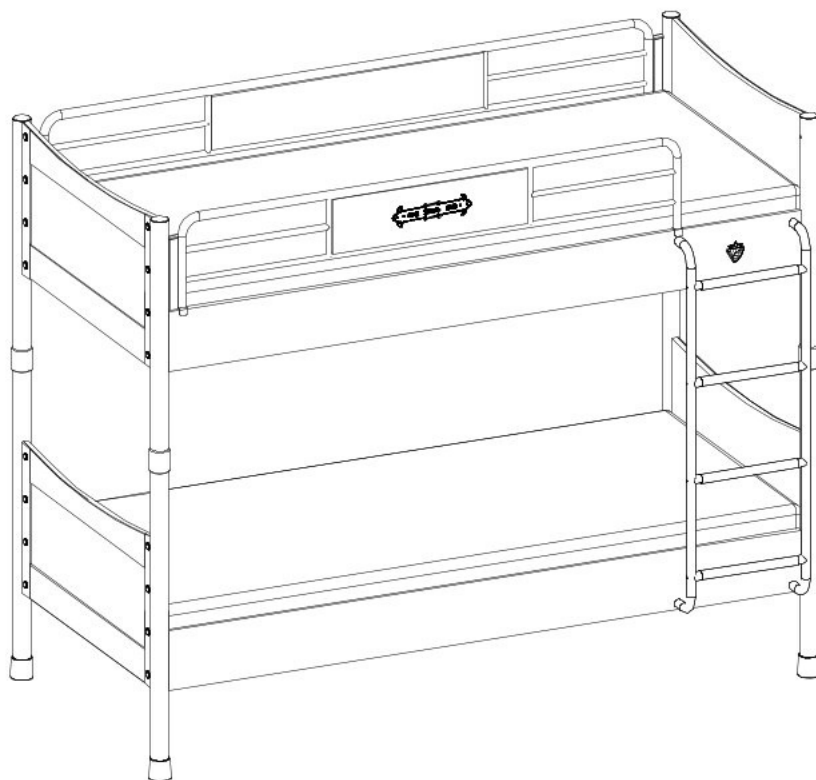

# Dětská patrová postel 90x200cm JACK

5 / 1

5 / 2

5 / 3

5 / 4

5 / 5

LK

13.03.01.036 x 8