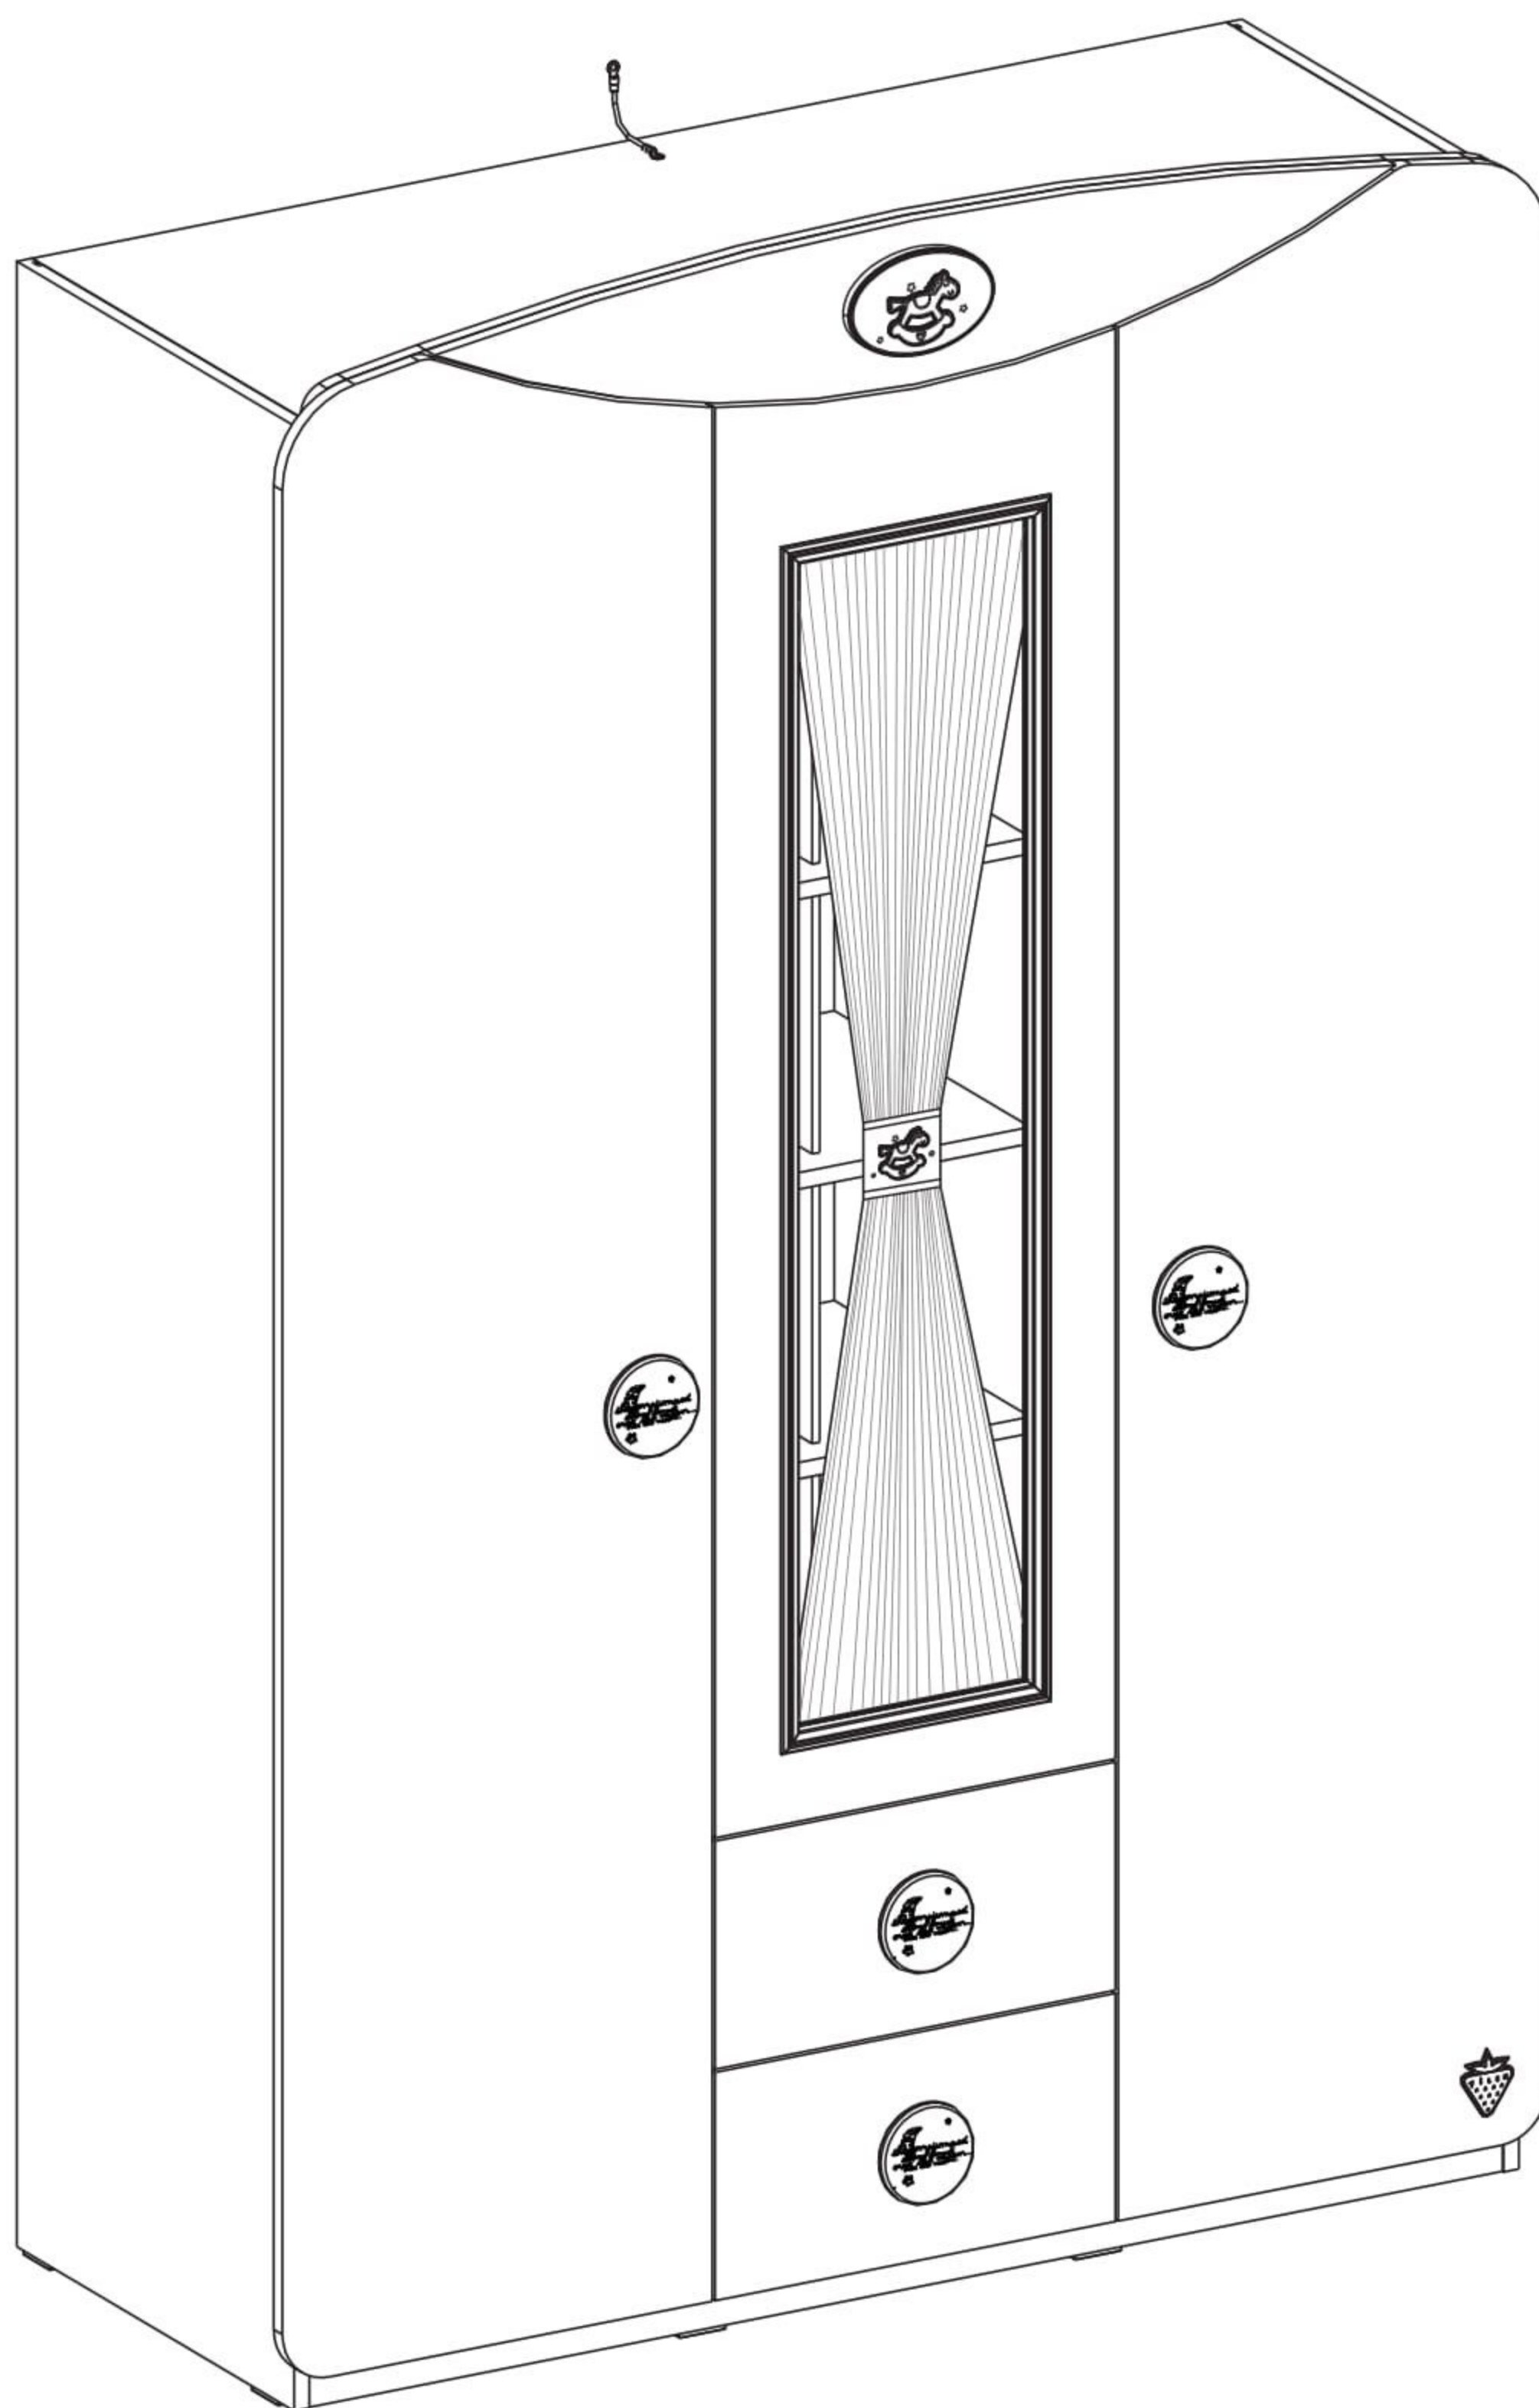

Třídveřová šatní skříň s prosklením

Chloe

5 / 1

5 / 2

5 / 3

5 / 4

5 / 5

13.07.01.108 x 28