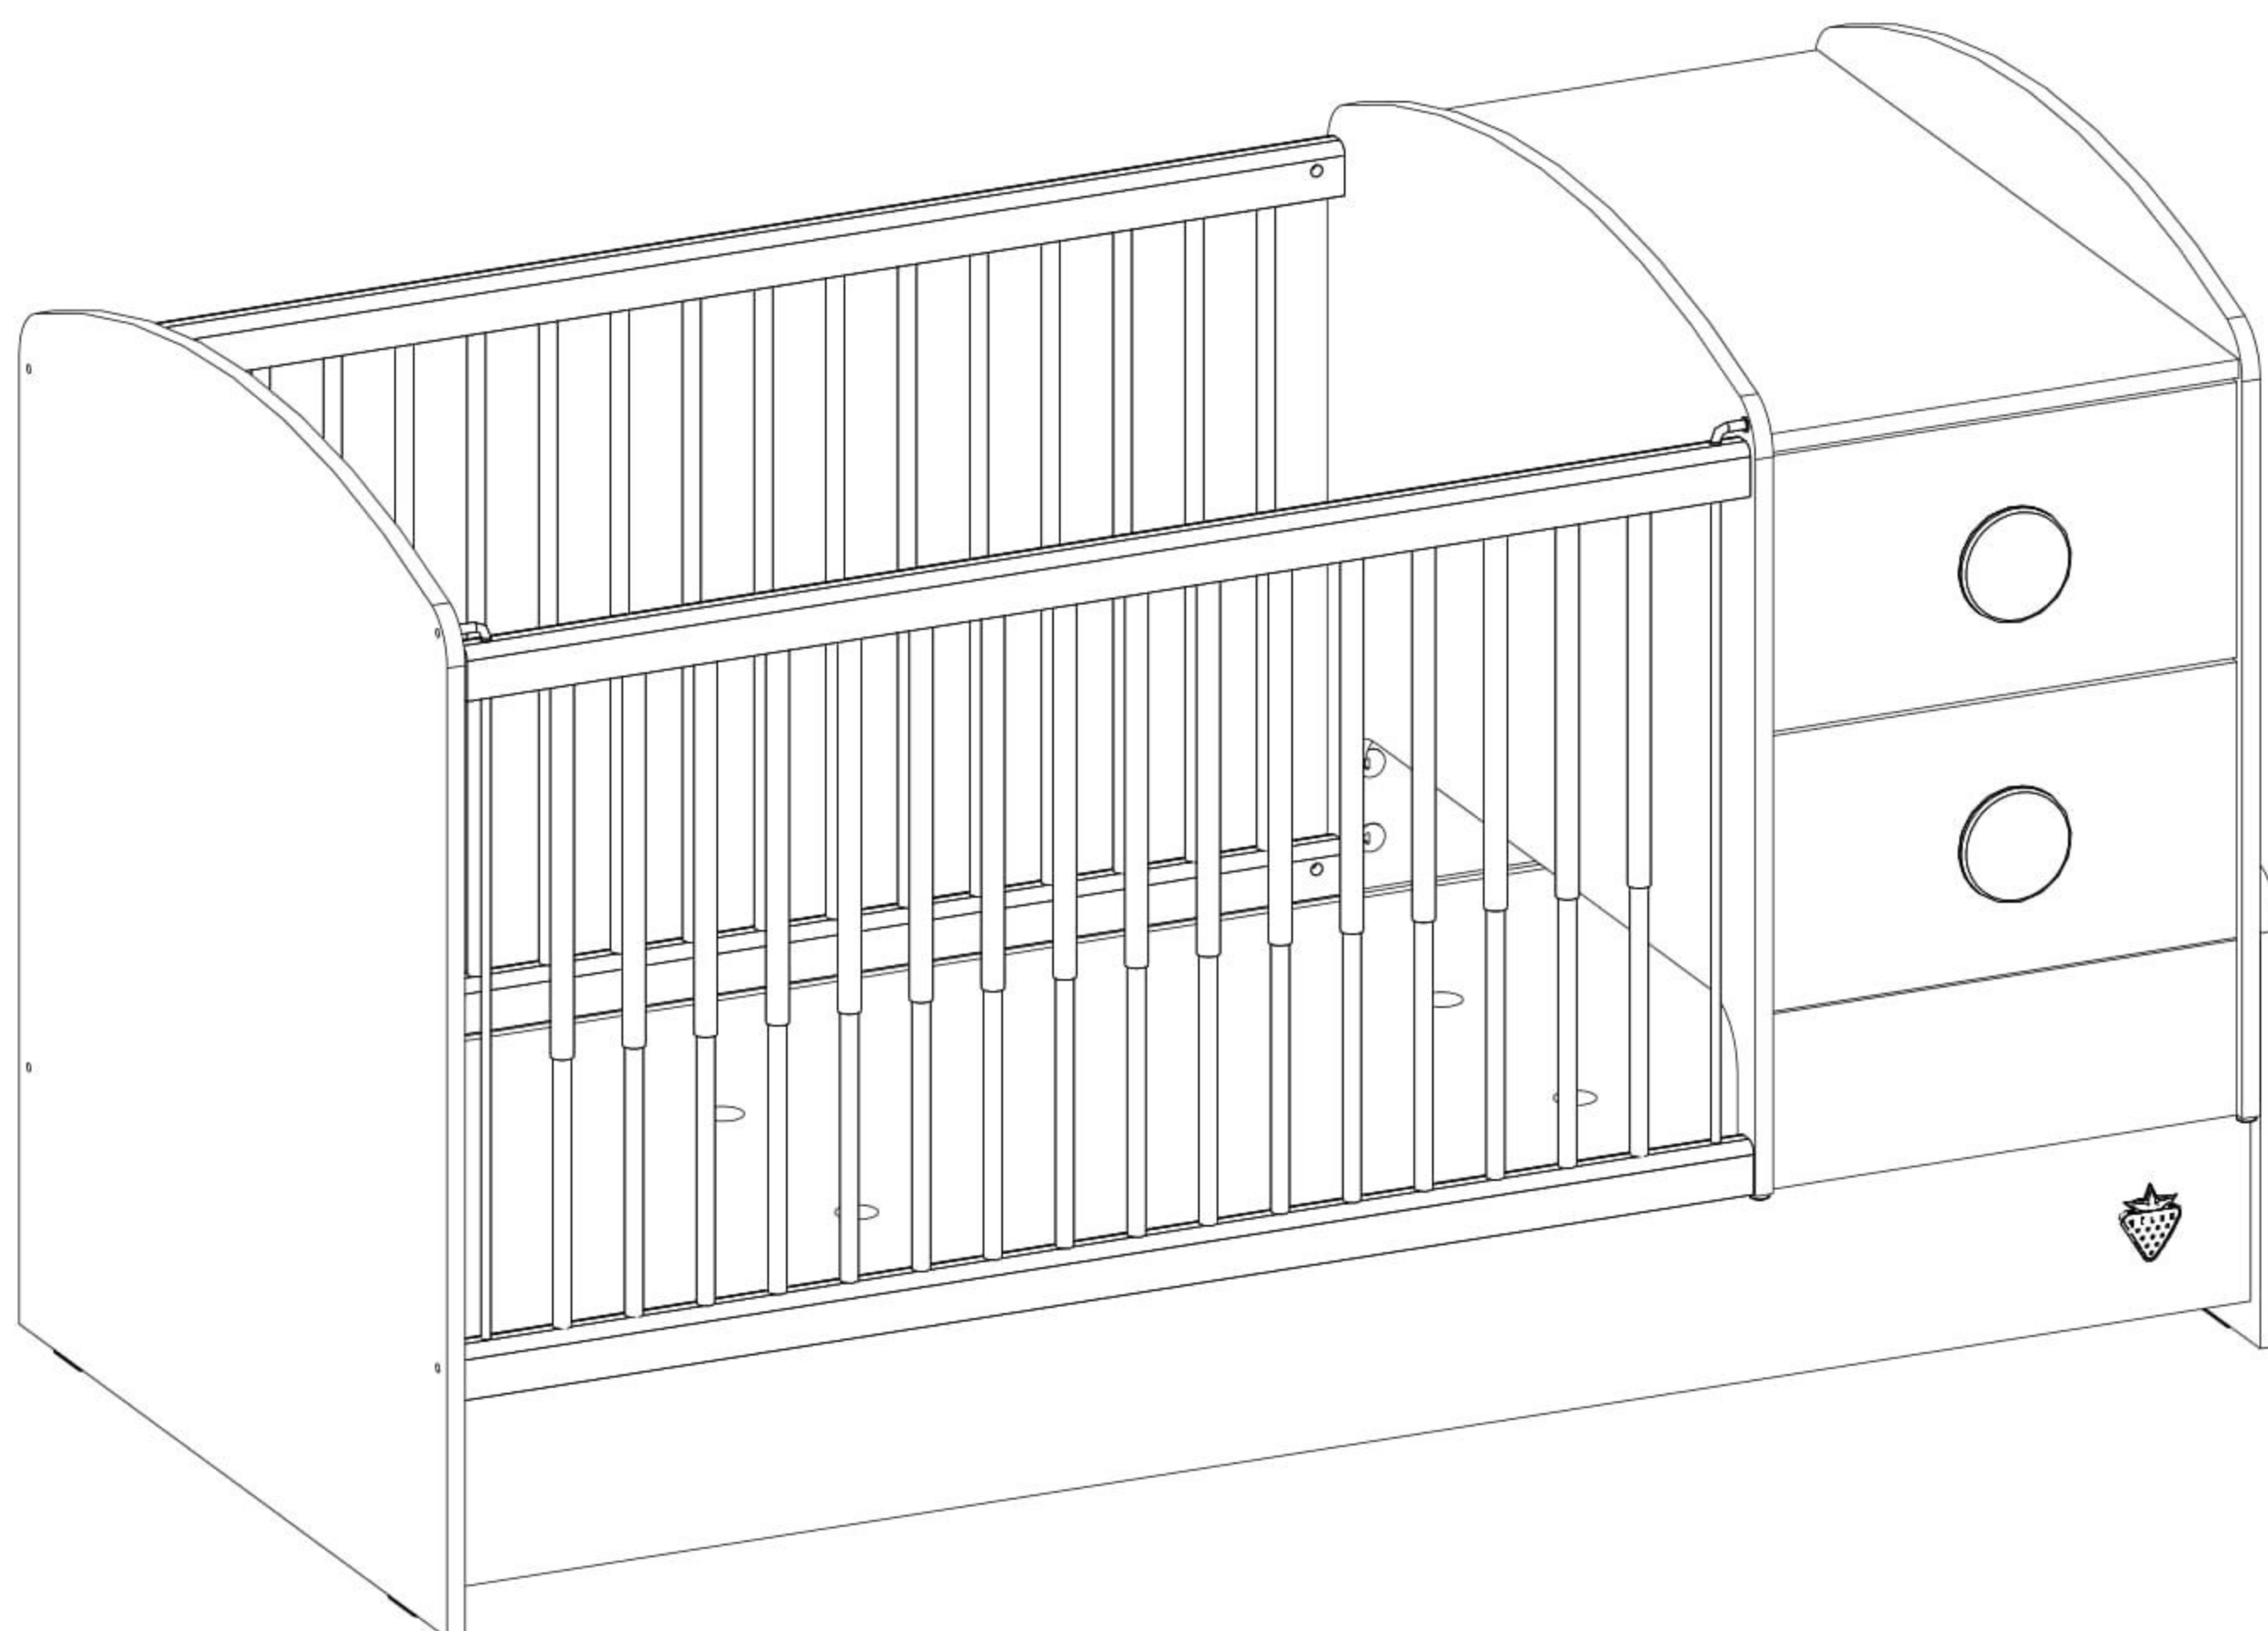

Dětská rostoucí postýlka s přebalovacím pultem

Chloe

3/1

3/2

3/3

13.05.01.014 x 2

13.07.01.082 x 4

13.07.01.110 x 18