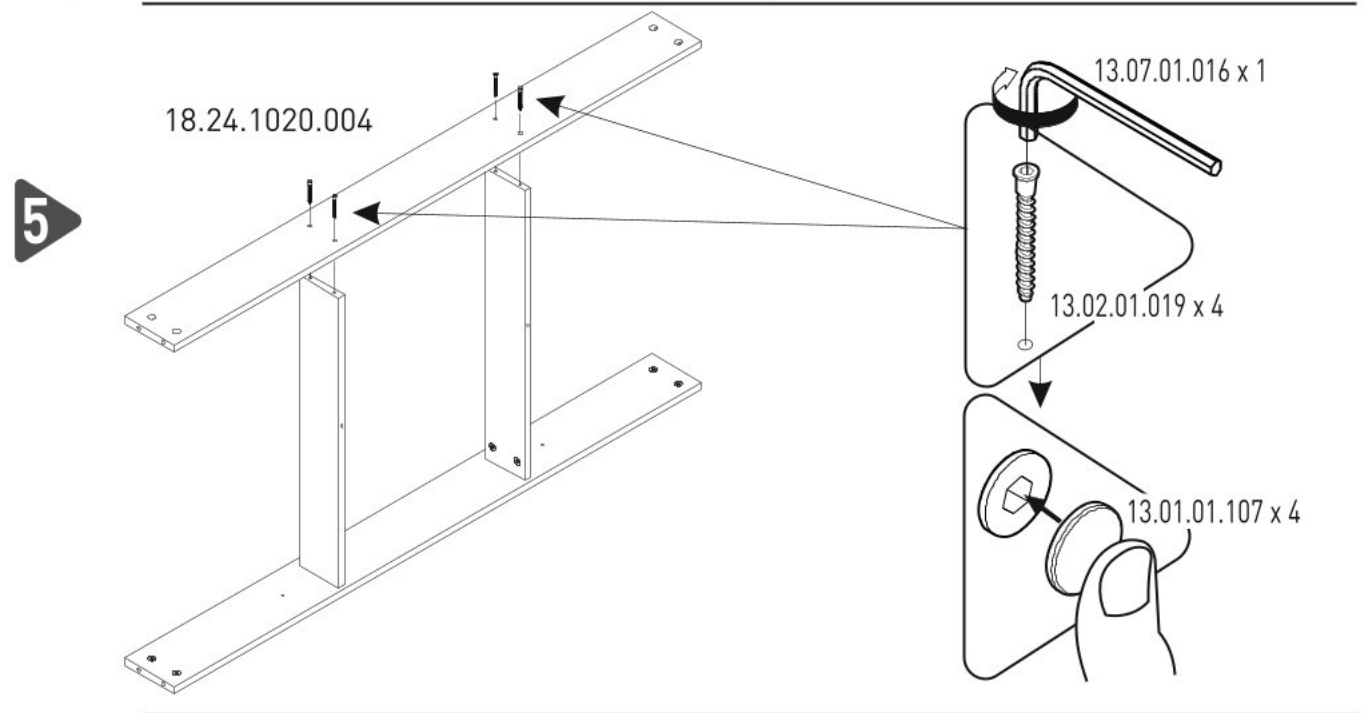

Zásuvka pod dětskou postýlku CHLOE

7

8

9

10