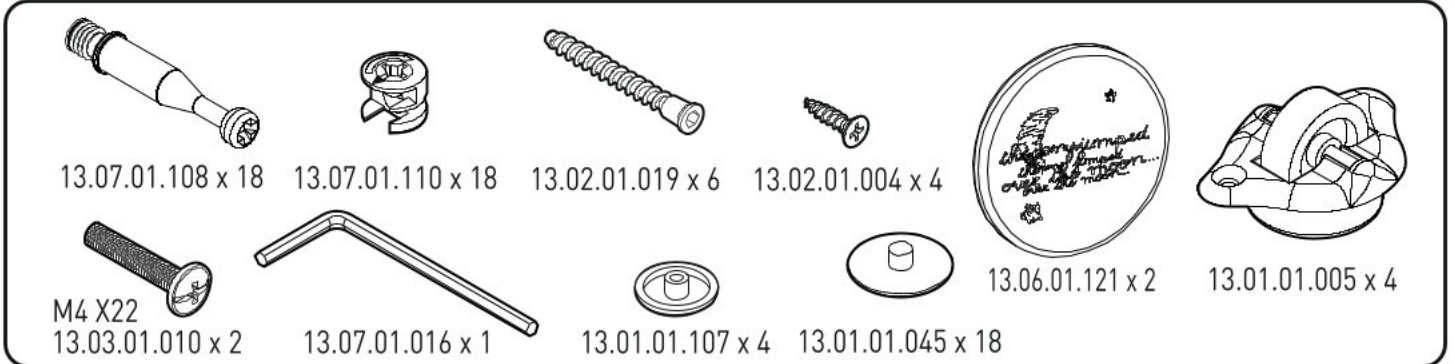

Zásuvka pod dětskou postýlku CHLOE

7

8

9

10