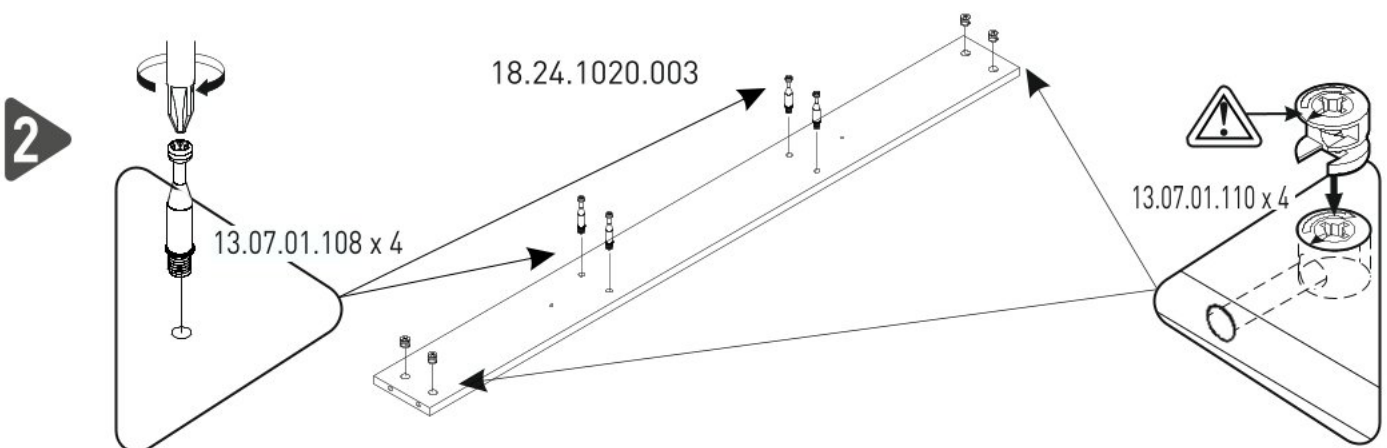

Zásuvka pod dětskou postýlku CHLOE

7

8

9

10