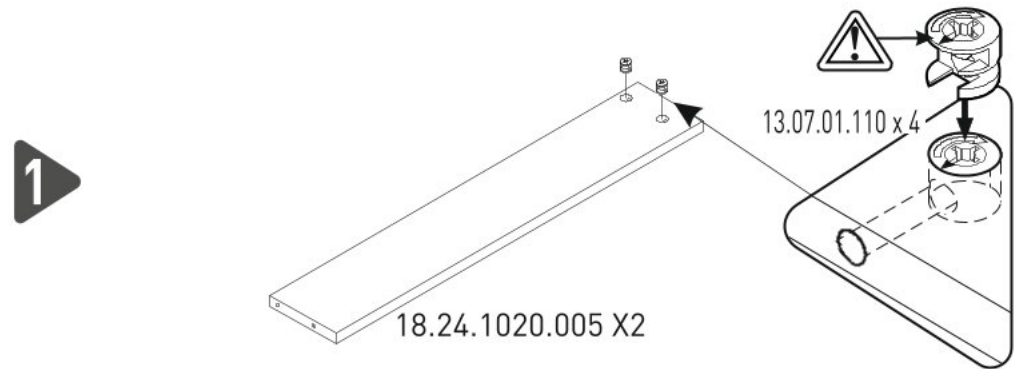

Zásuvka pod dětskou postýlku CHLOE

7

8

9

10