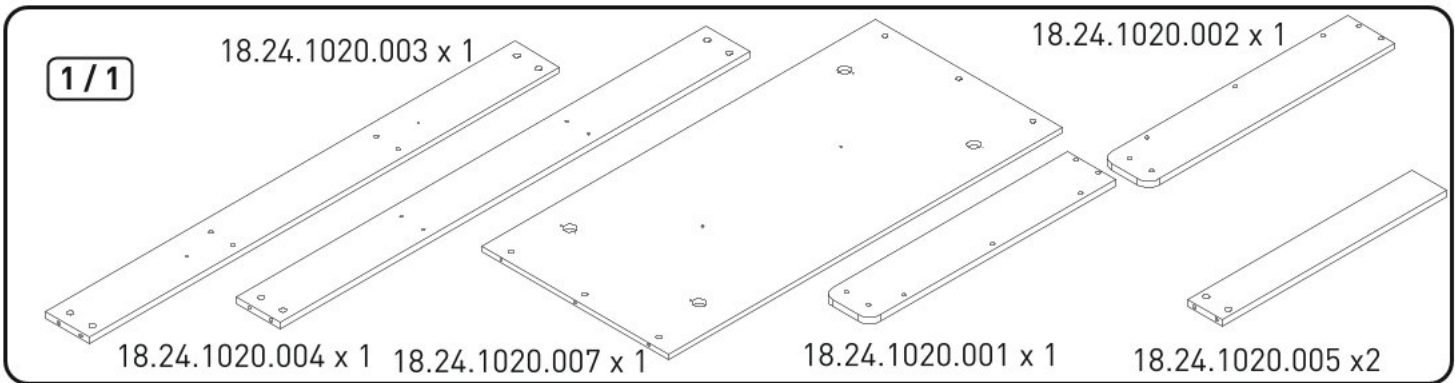

Zásuvka pod dětskou postýlku CHLOE

7

8

9

10