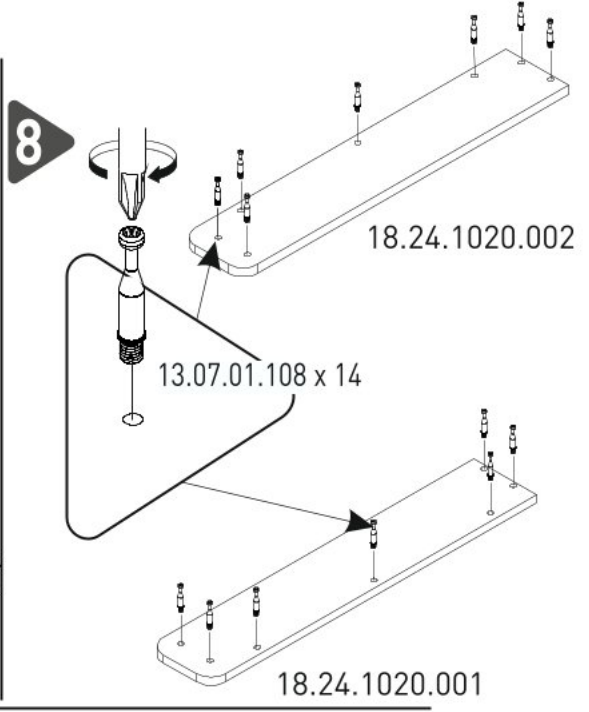

Zásuvka pod dětskou postýlku CHLOE

7

8

9

10