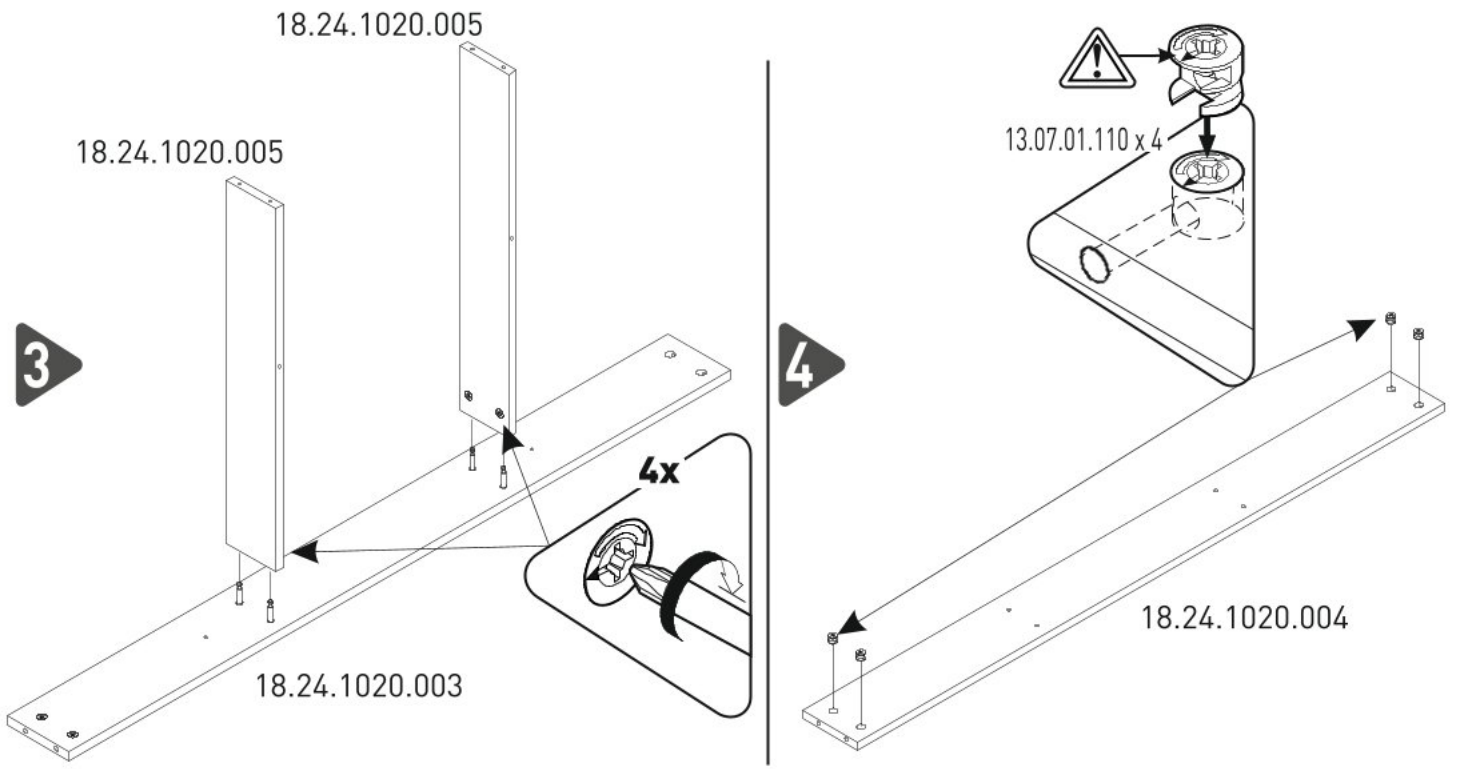

Zásuvka pod dětskou postýlku CHLOE

7

8

9

10