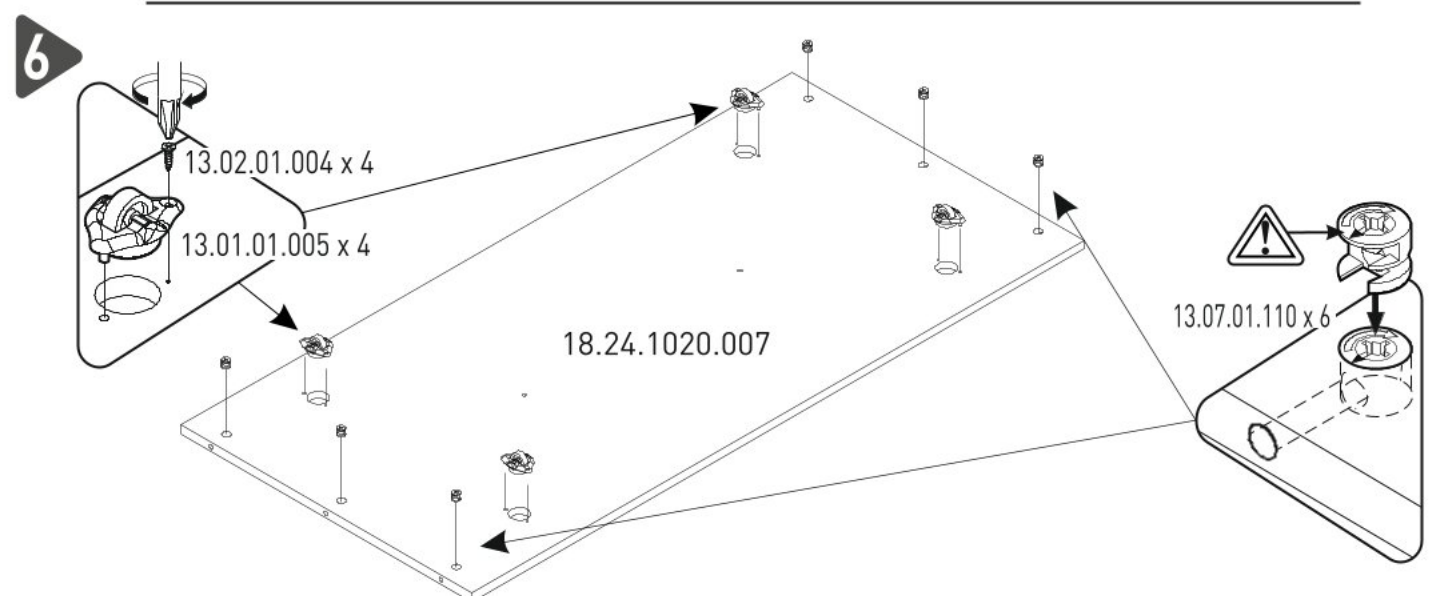

Zásuvka pod dětskou postýlku CHLOE

7

8

9

10