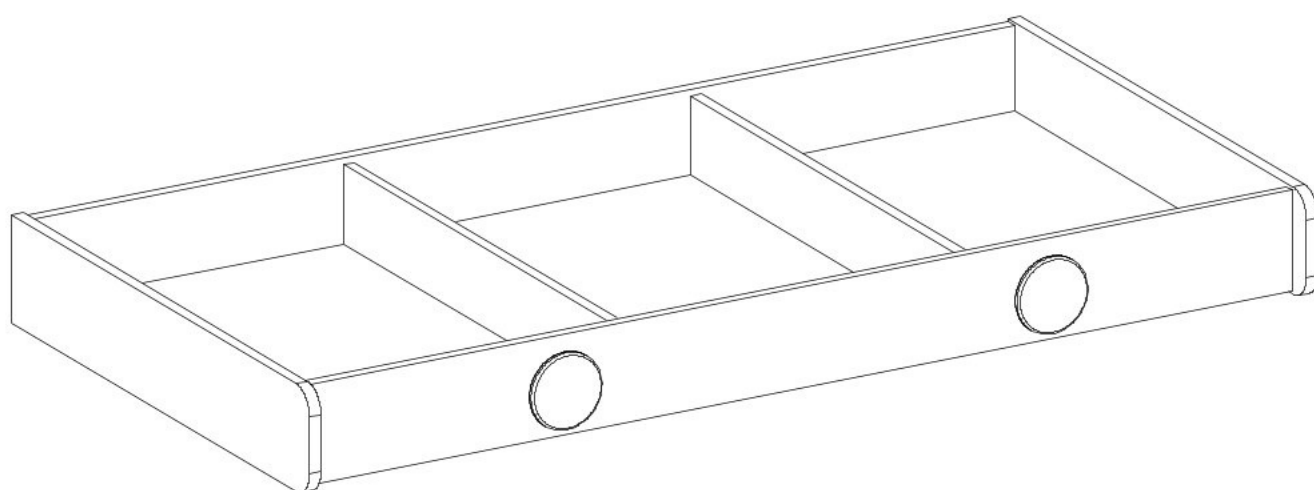

Zásuvka pod dětskou postýlku CHLOE

7

8

9

10