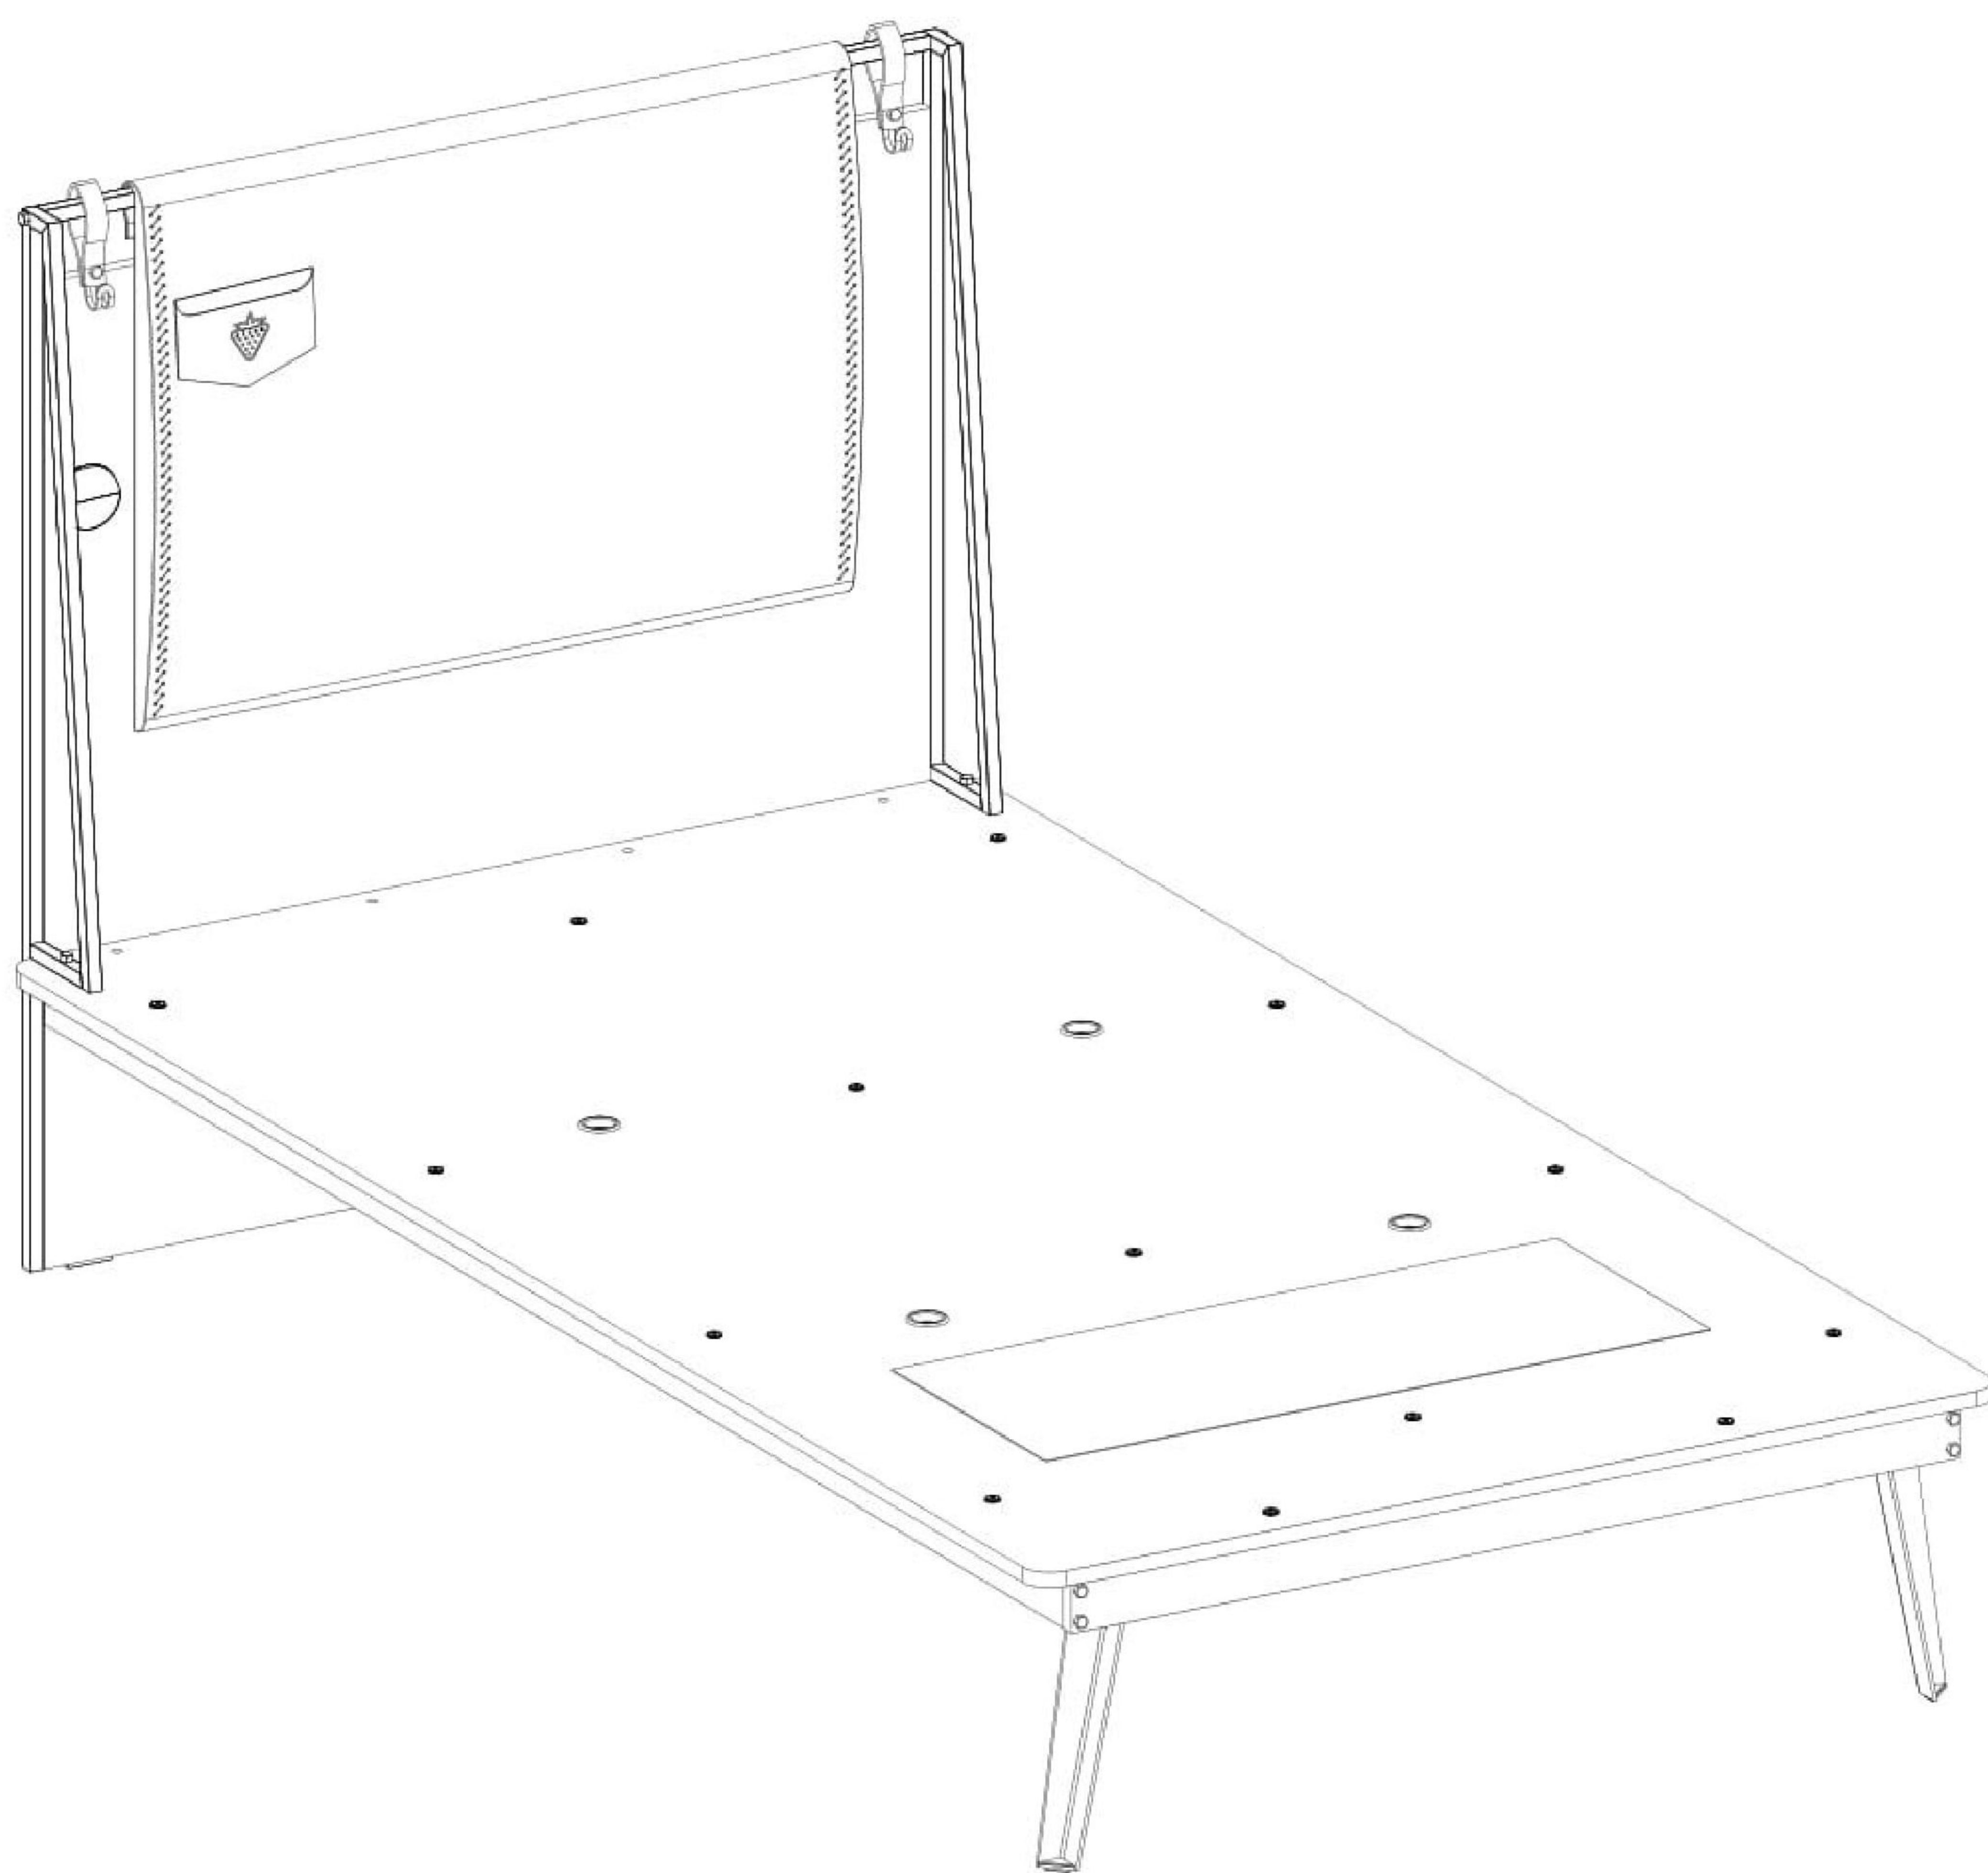

**Dětská postel 100x200cm**

**GAMORA**

13.07.01.108 x 8

13.07.01.110 x 8

13.01.01.058 x 8

13.03.01.087 x 2  
M4X13

13.03.01.007 x 2  
M4X13

13.03.01.023 x 2  
M6x15