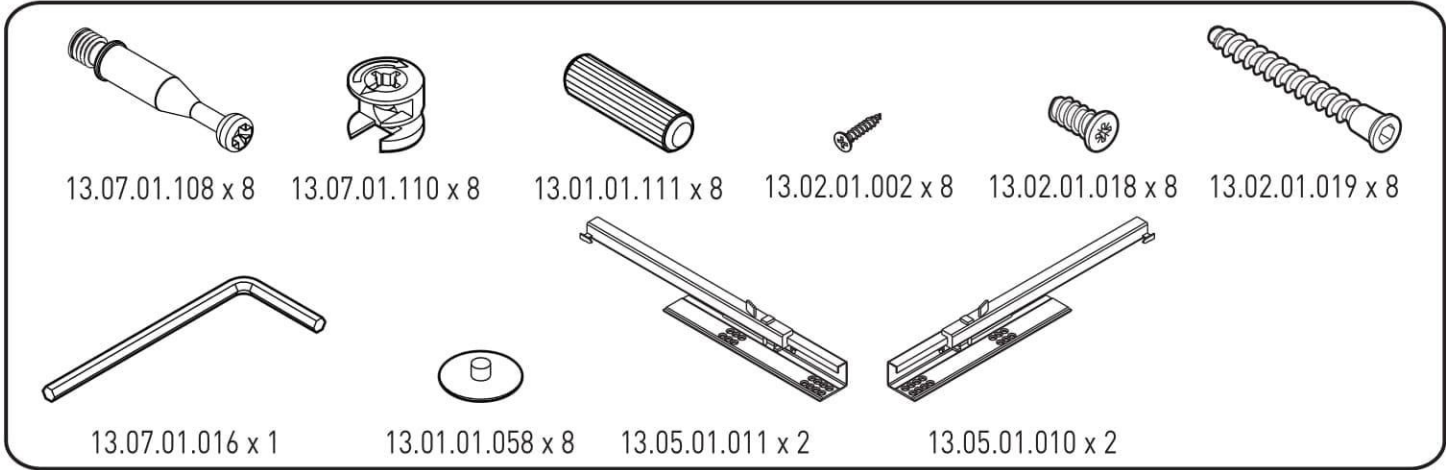

Kontejner do šatní skříně

GAMORA

3

4

5

6

7

8