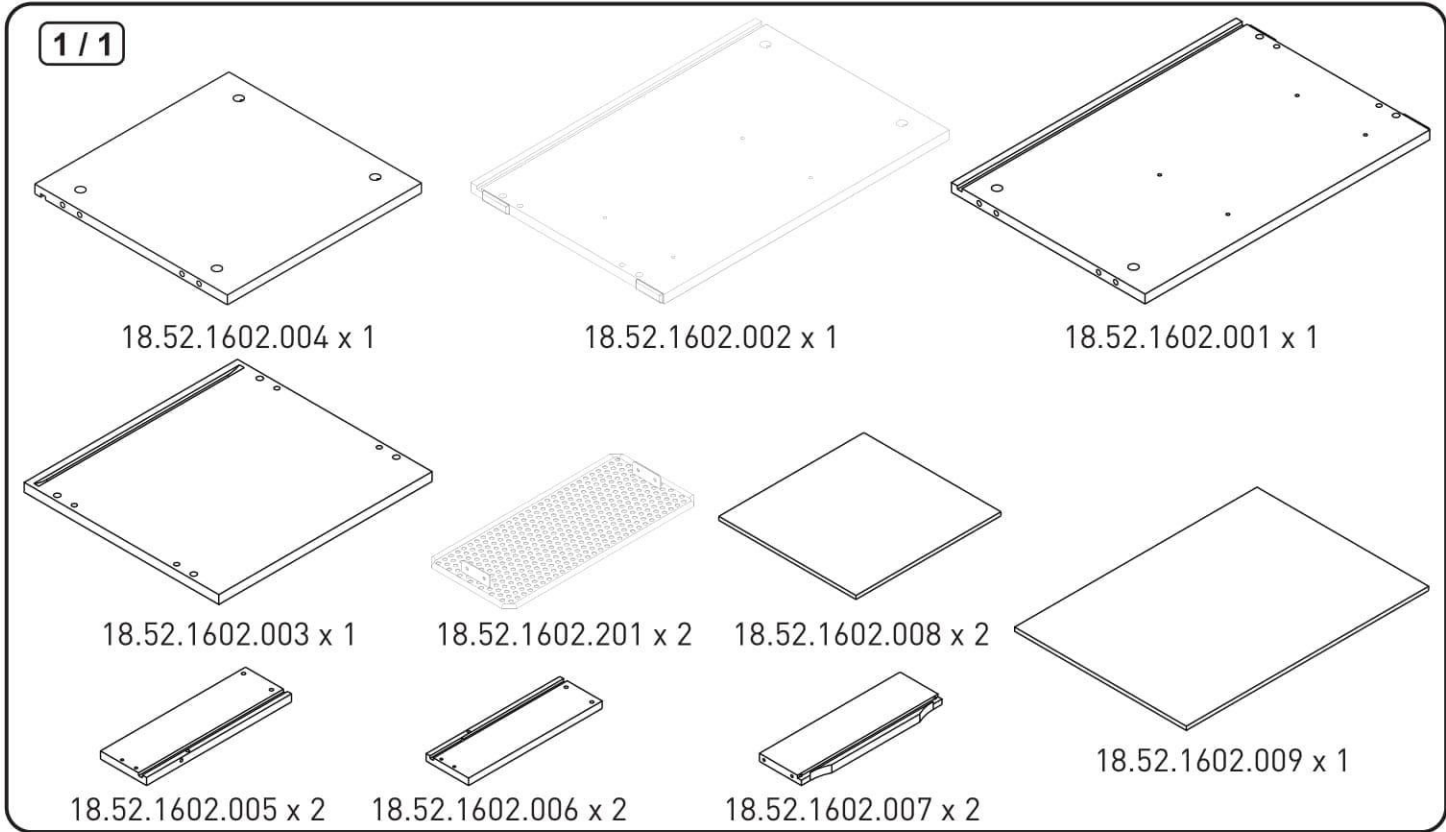

Kontejner do šatní skříně

GAMORA

3

4

5

6

7

8