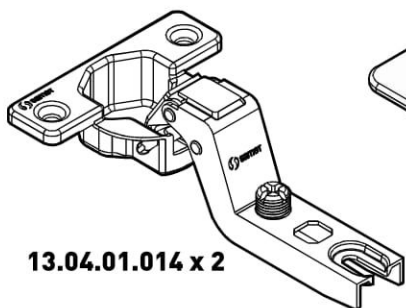

Nástavec nad dětský psací stůl

RALLY

1 / 1

13.07.01.108 x 14

13.07.01.110 x 14

13.01.01.050 x 2
13.01.01.450 x 12

13.01.01.111 x 20

13.01.01.110 x 8

13.04.01.014 x 2

13.07.01.011 x 2

13.06.01.013 x 1

13.02.01.004 x 16

13.04.01.015 x 2

13.07.01.072 x 4

13.01.01.485 x 5

M4X22
13.03.01.010 x 3

M6X13
13.03.01.021 x 1

13.02.01.019 x 5

13.07.01.016 x 1

13.07.01.135 x 1

13.01.01.175 x 1

13.02.01.011 x 1

1/1

1

Ø8

5/16"

1x

13.07.01.135 x 1

13.01.01.462

13.01.01.175 x 1

15

13.03.01.010 x 2