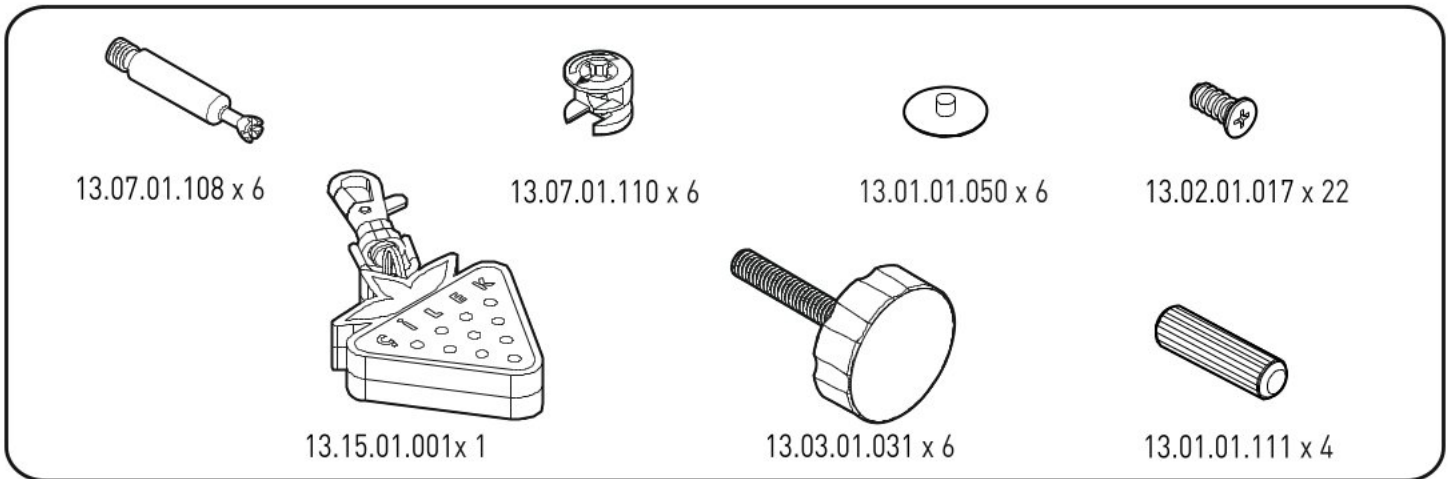

# Dětská postel auto 90x195cm SUPER DELUXE

1

2

3

4

5

18.02.1334.003 x 1

3x

18.02.1334.001 x 1

6

18.02.1334.003 x 1

13.03.01.031 x 3

18.02.1334.004 x 1

18.02.1334.001 x 1

7

8