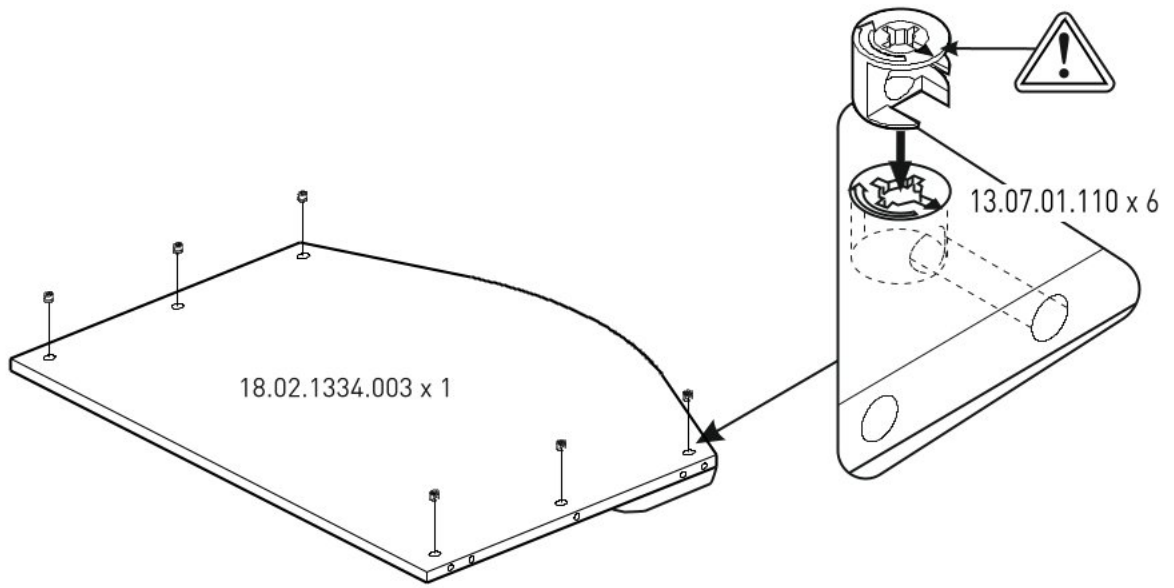

# Dětská postel auto 90x195cm SUPER DELUXE

1

2

3

4

5

18.02.1334.003 x 1

3x

18.02.1334.001 x 1

6

18.02.1334.003 x 1

13.03.01.031 x 3

18.02.1334.004 x 1

18.02.1334.001 x 1

7

8