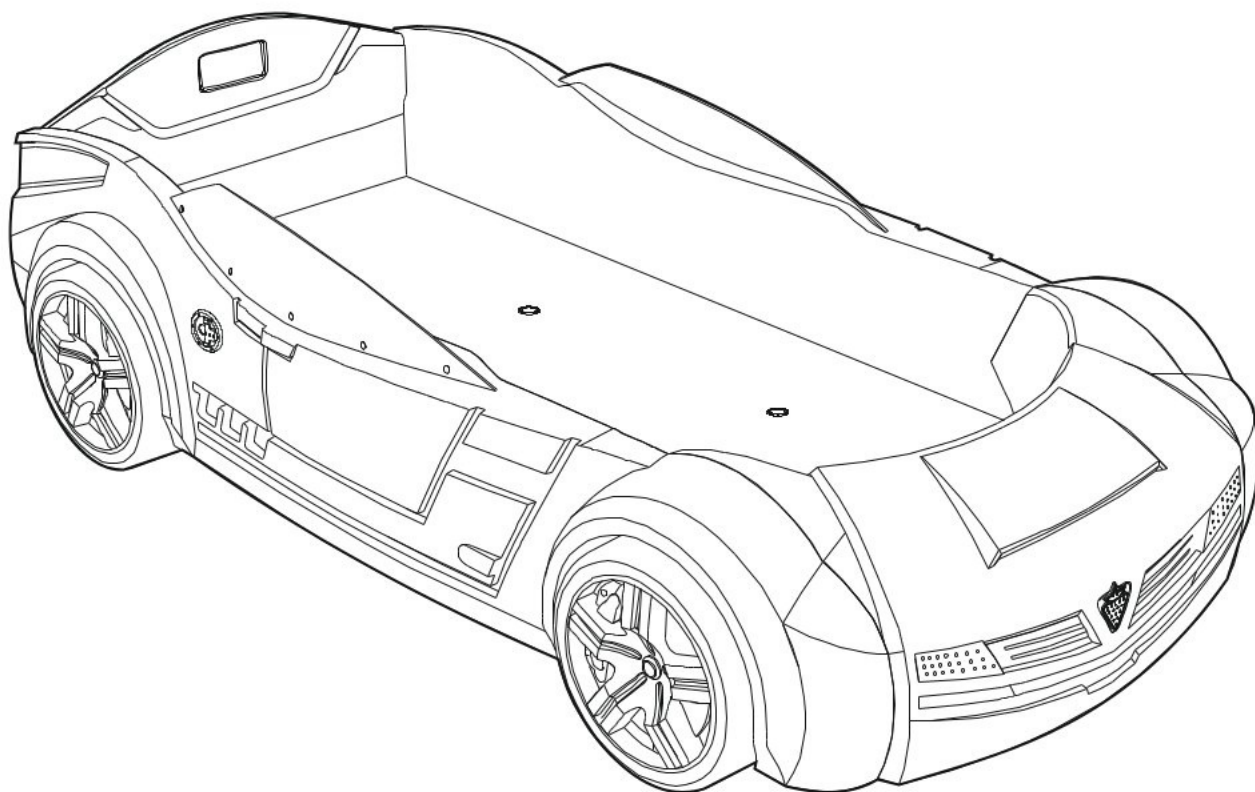

# Dětská postel auto 90x195cm SUPER DELUXE

1

2

3

4

5

18.02.1334.003 x 1

3x

18.02.1334.001 x 1

6

18.02.1334.003 x 1

13.03.01.031 x 3

18.02.1334.004 x 1

18.02.1334.001 x 1

7

8