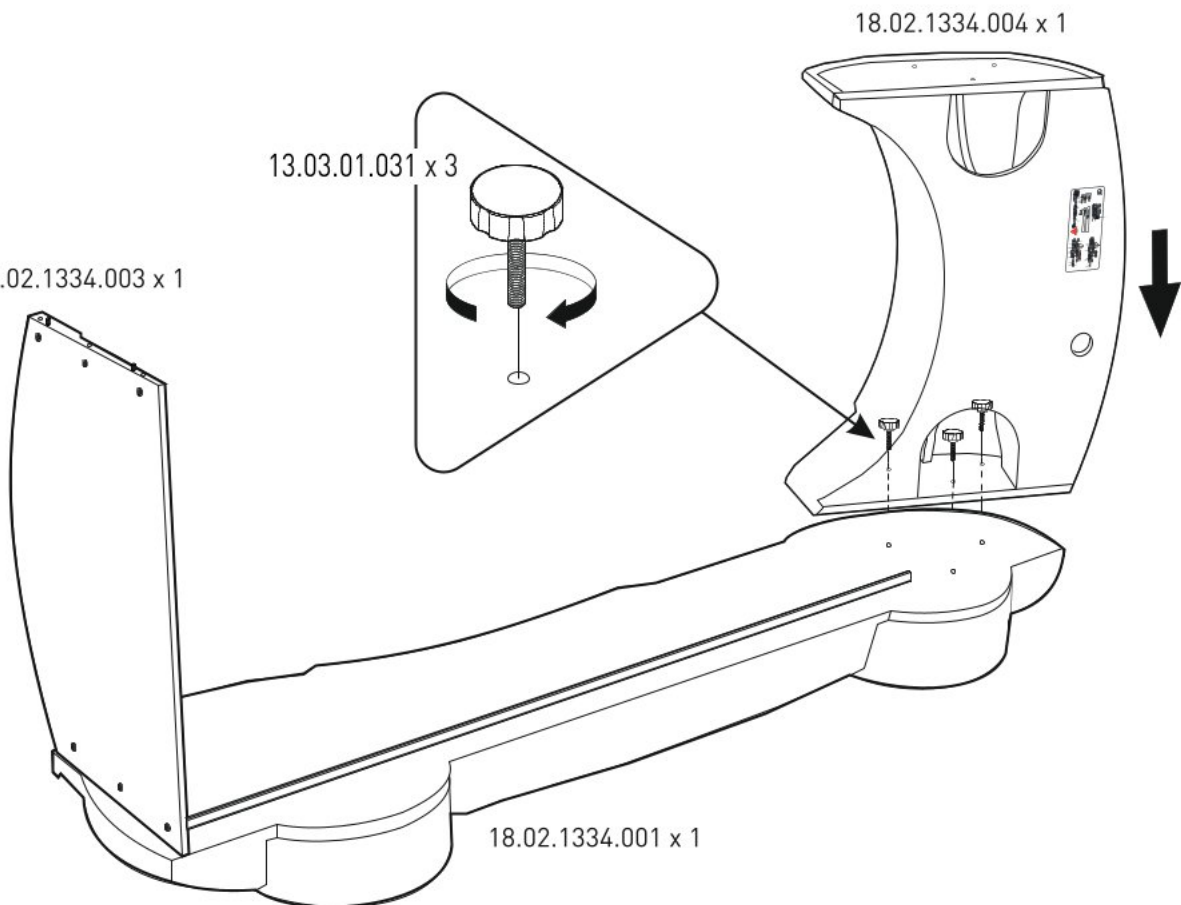

# Dětská postel auto 90x195cm SUPER DELUXE

1

2

3

4

5

18.02.1334.003 x 1

3x

18.02.1334.001 x 1

6

18.02.1334.003 x 1

13.03.01.031 x 3

18.02.1334.004 x 1

18.02.1334.001 x 1

7

8