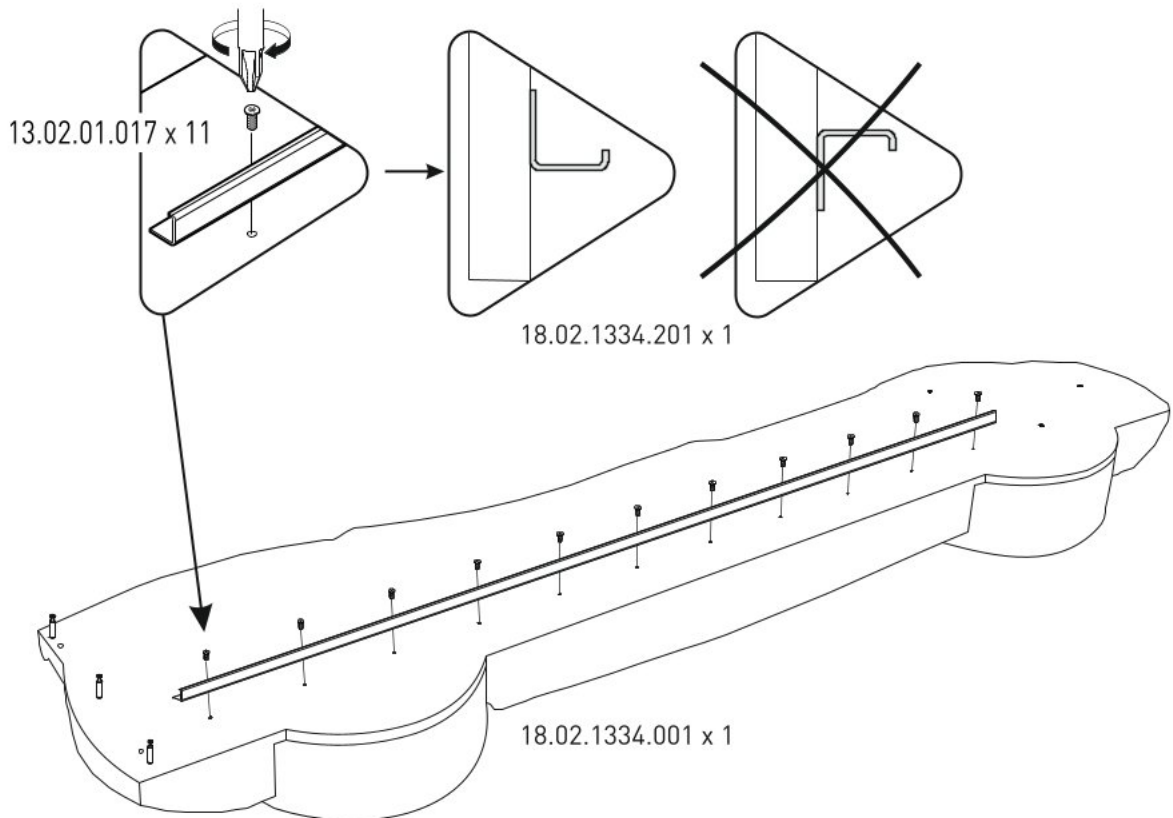

# Dětská postel auto 90x195cm SUPER DELUXE

1

2

3

4

5

18.02.1334.003 x 1

3x

18.02.1334.001 x 1

6

18.02.1334.003 x 1

13.03.01.031 x 3

18.02.1334.004 x 1

18.02.1334.001 x 1

7

8