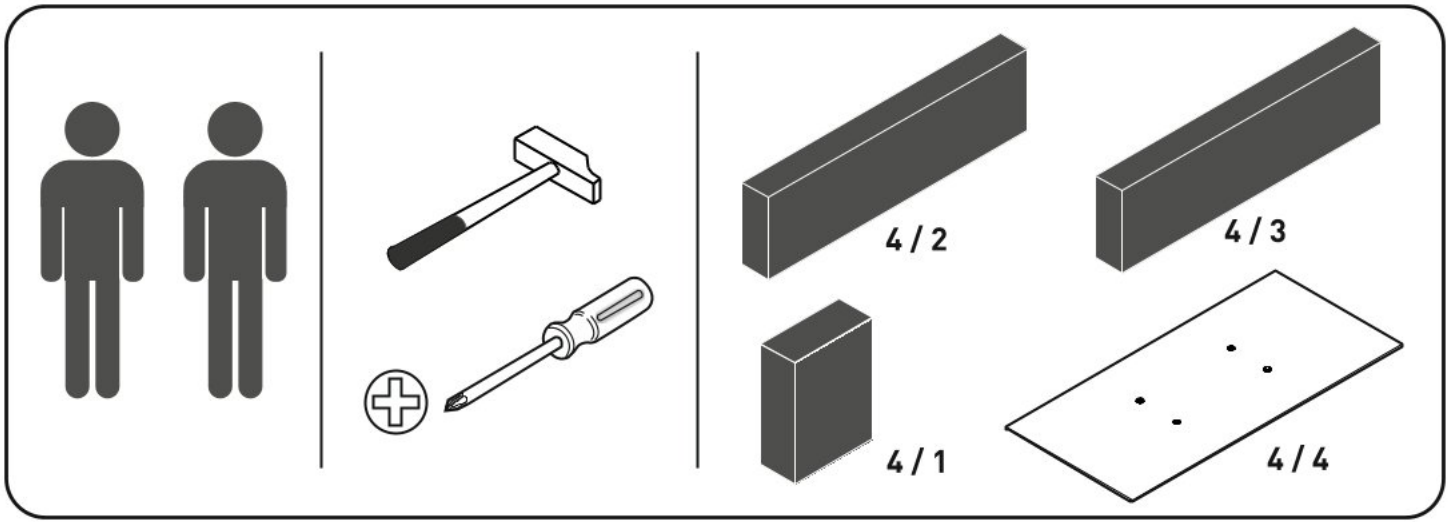

# Dětská postel auto 90x195cm SUPER DELUXE

1

2

3

4

5

18.02.1334.003 x 1

3x