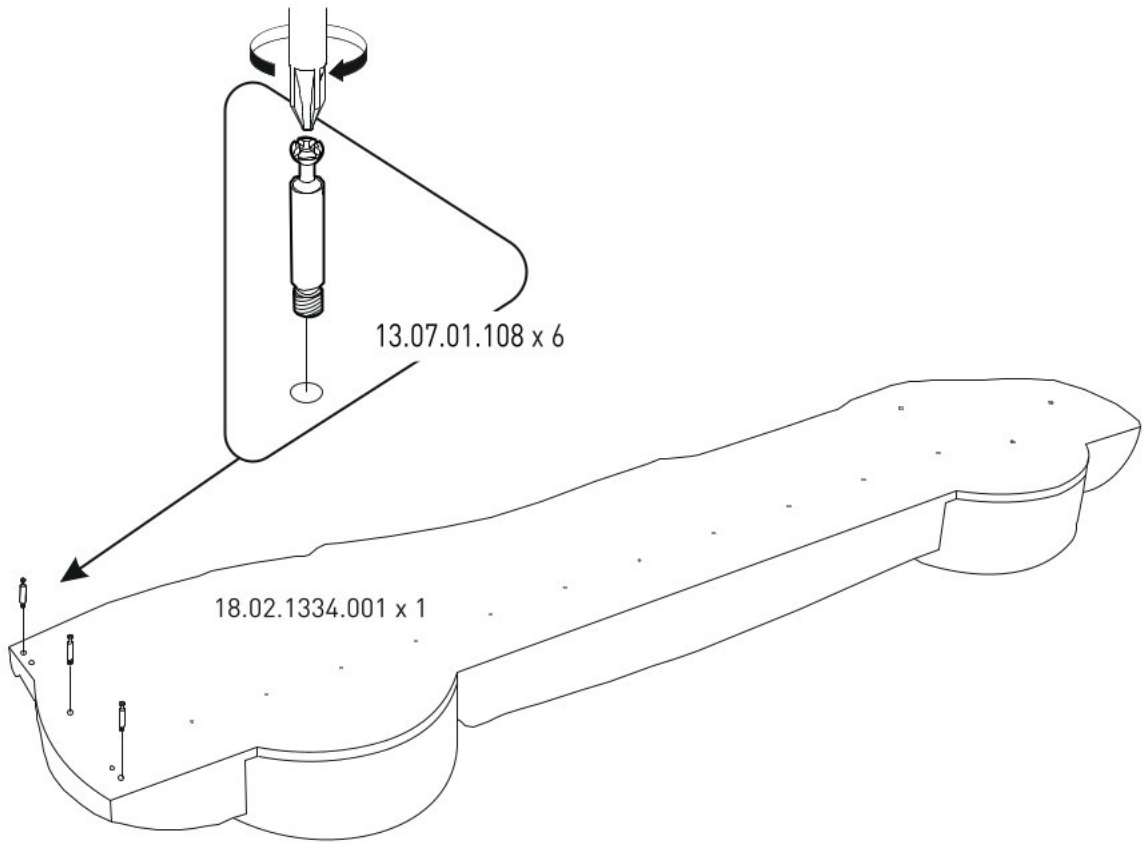

# Dětská postel auto 90x195cm SUPER DELUXE

1

2

3

4

5

18.02.1334.003 x 1

3x

18.02.1334.001 x 1

6

18.02.1334.003 x 1

13.03.01.031 x 3

18.02.1334.004 x 1

18.02.1334.001 x 1

7

8