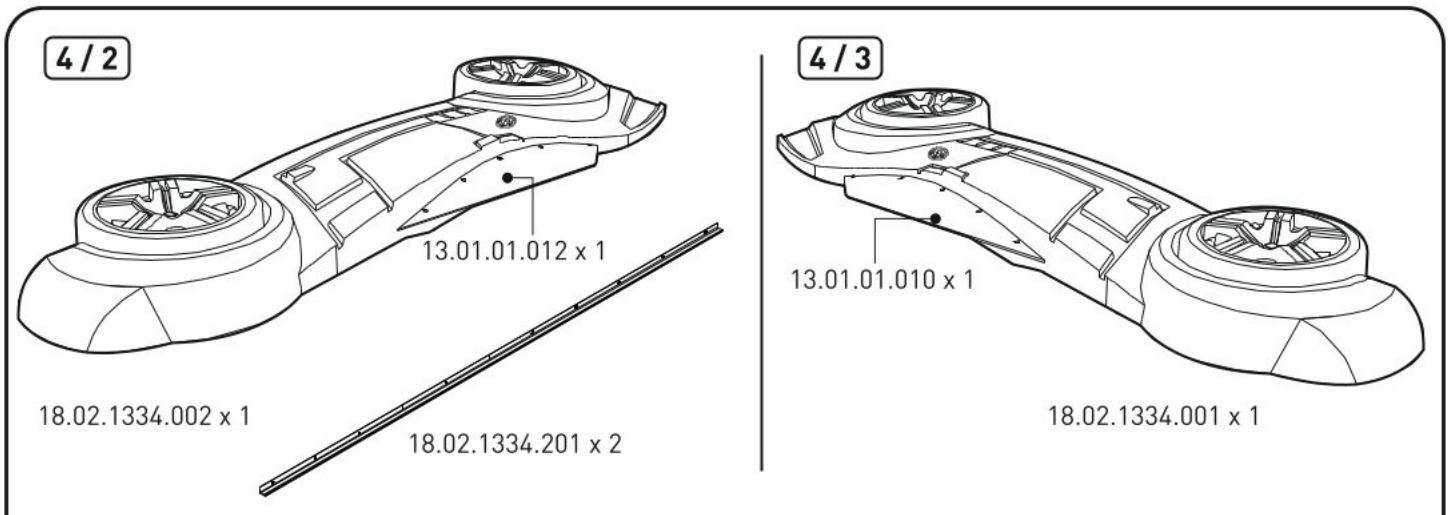

# Dětská postel auto 90x195cm SUPER DELUXE

1

2

3

4

5

18.02.1334.003 x 1

3x

18.02.1334.001 x 1

6

18.02.1334.003 x 1

13.03.01.031 x 3

18.02.1334.004 x 1

18.02.1334.001 x 1

7

8