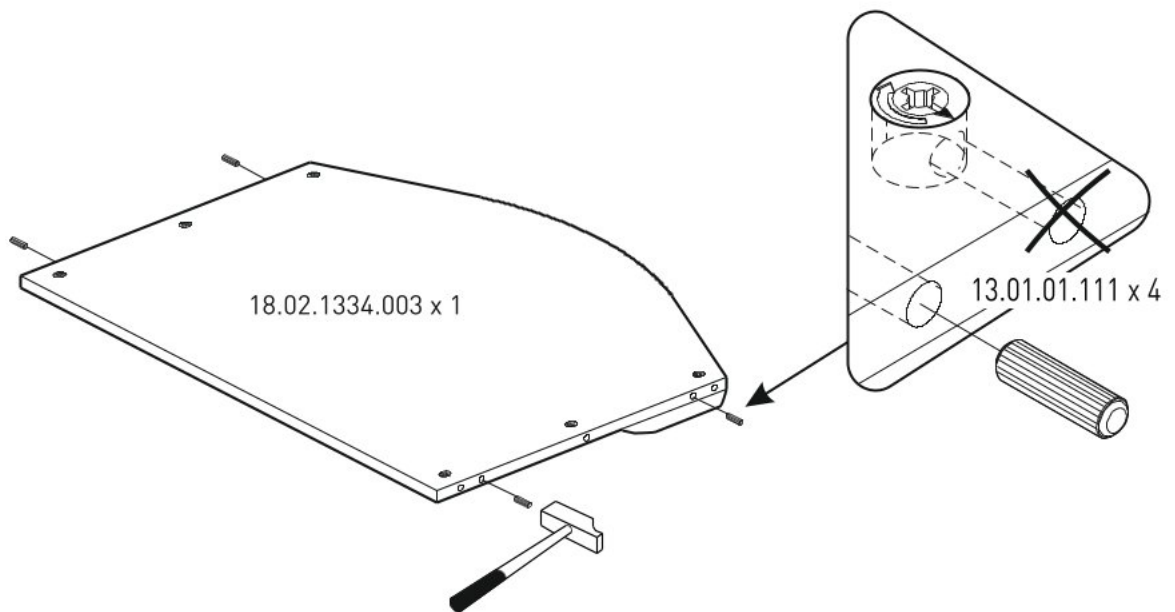

# Dětská postel auto 90x195cm SUPER DELUXE

1

2

3

4

5

18.02.1334.003 x 1

3x

18.02.1334.001 x 1

6

18.02.1334.003 x 1

13.03.01.031 x 3

18.02.1334.004 x 1

18.02.1334.001 x 1

7

8