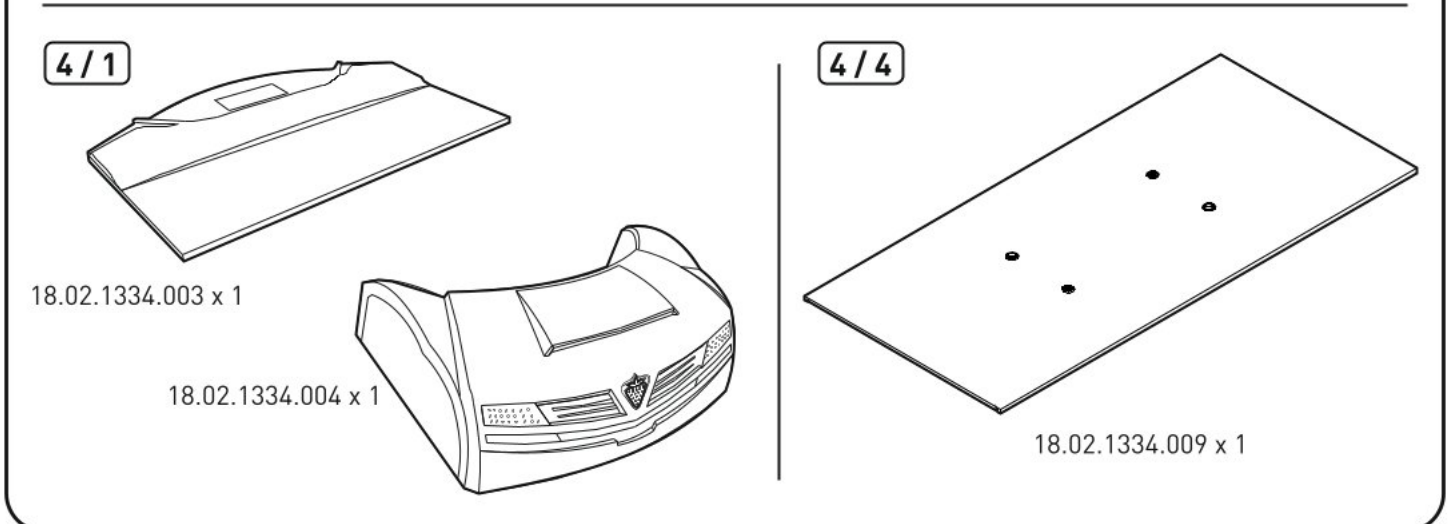

# Dětská postel auto 90x195cm SUPER DELUXE

1

2

3

4

5

18.02.1334.003 x 1

3x

18.02.1334.001 x 1

6

18.02.1334.003 x 1

13.03.01.031 x 3

18.02.1334.004 x 1

18.02.1334.001 x 1

7

8