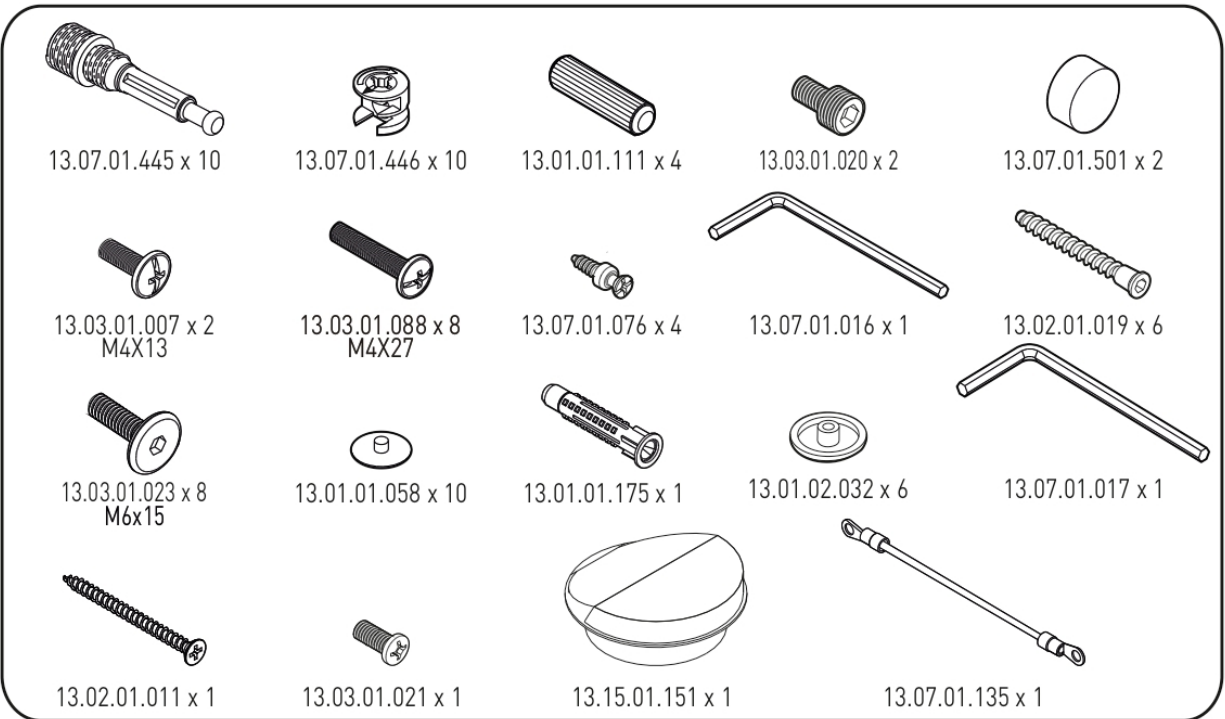

## Nástavec na malý psací stůl

### SIRIUS

1

2

3

4

8

9

10