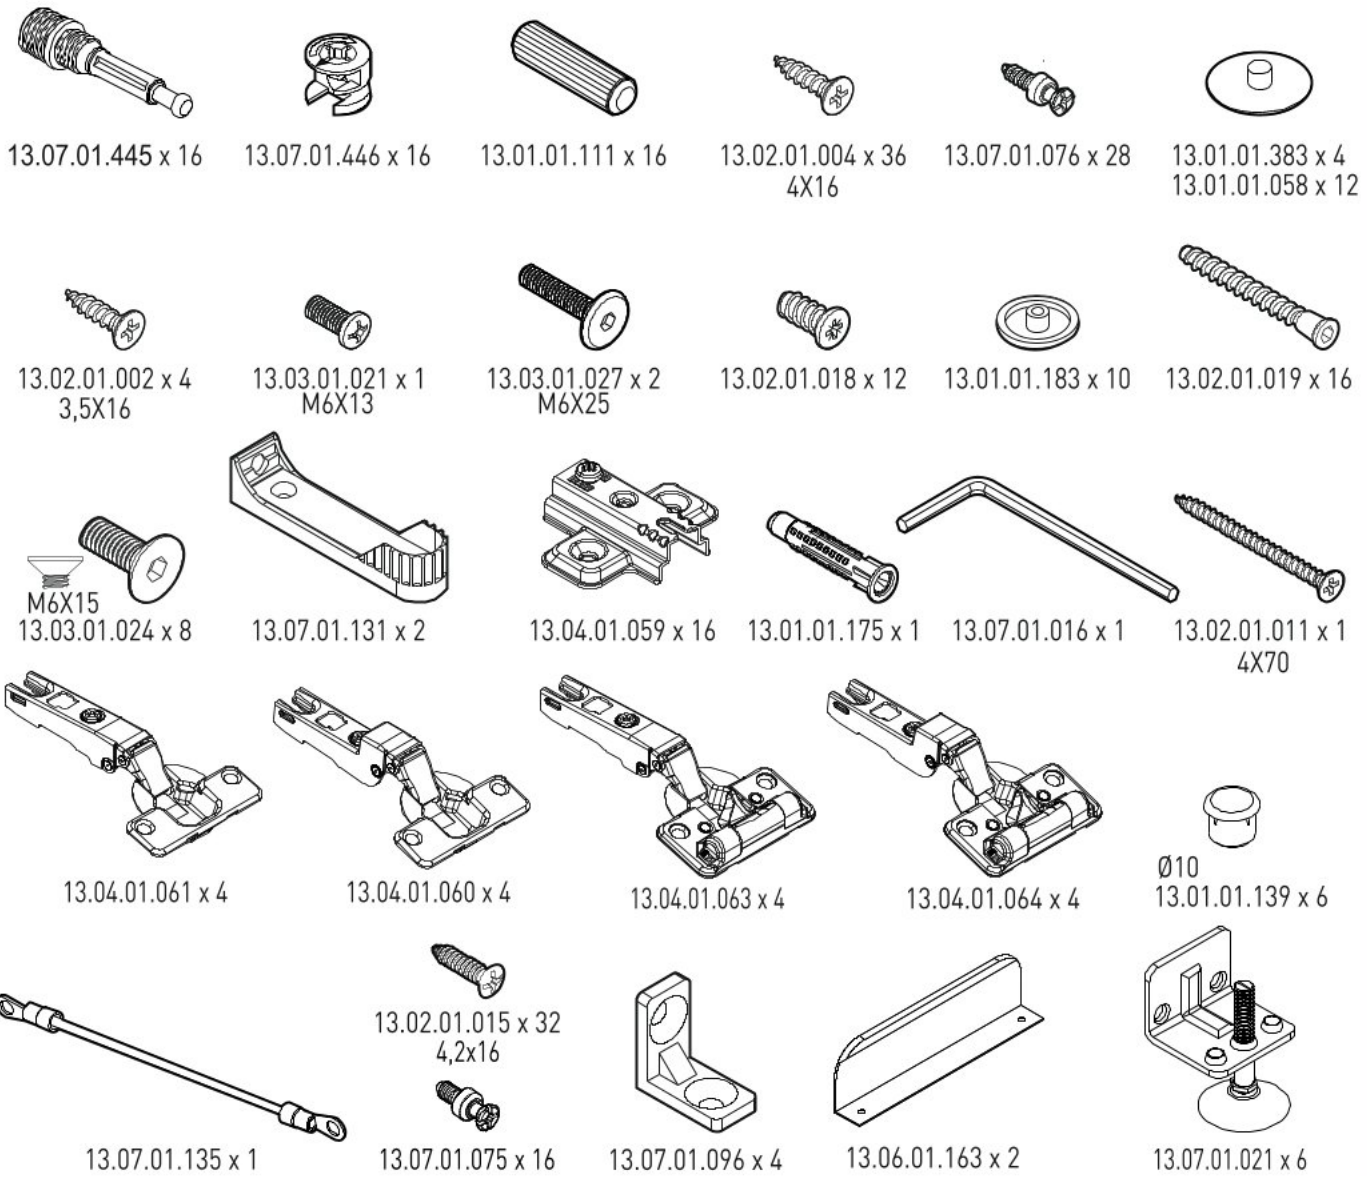

Čtyřdveřová šatní skříň se zrcadlem SIRIUS

5/1

5/2

5/3

5/4

5/5

1

2

3

4

5

6

7

8

9

10

11

12

13

14

18

19

20

21

22

23

24

25

26

27