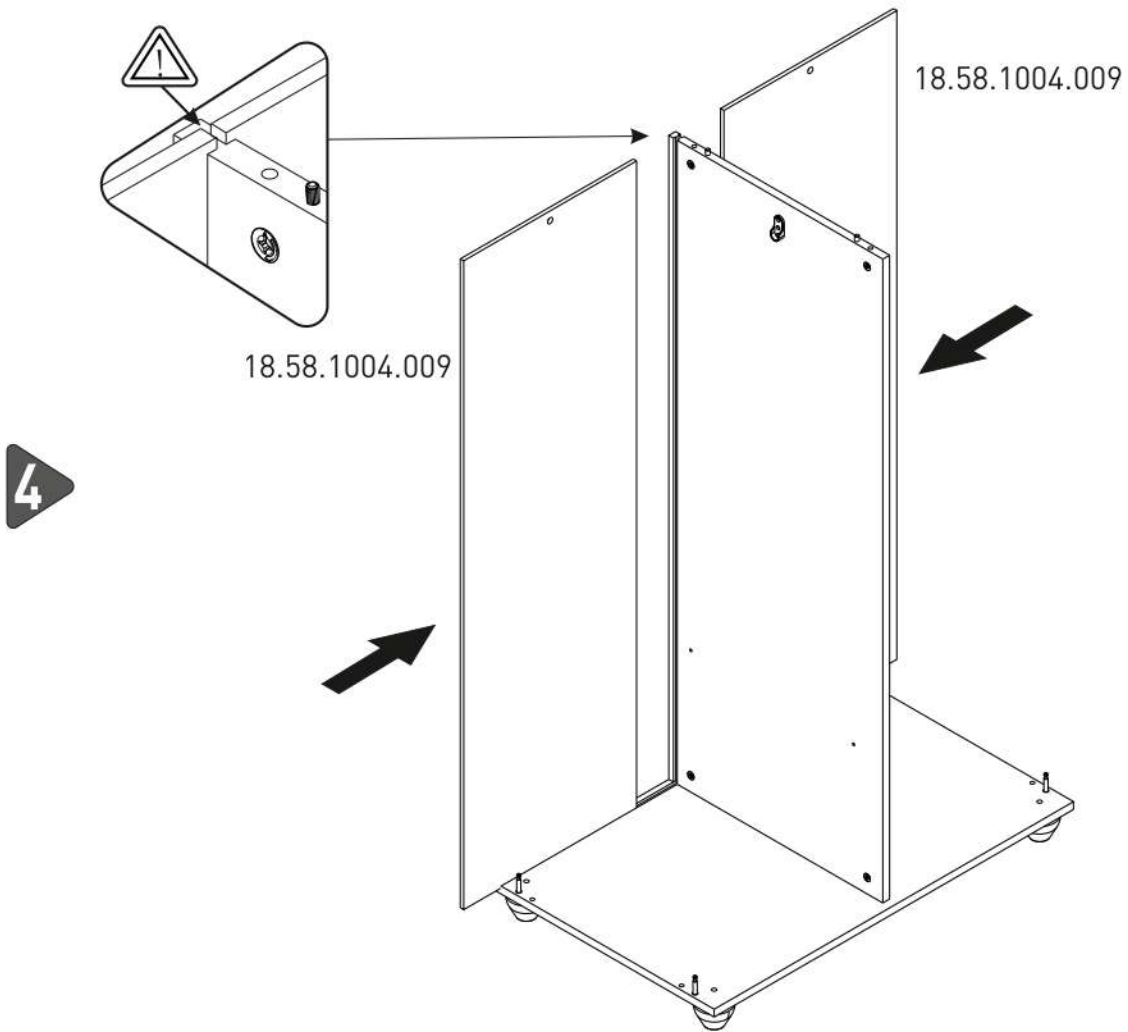

**Dvoudvéřová šatní skříň**

**SIRIUS**

3 / 1

3 / 2

3 / 3

13.07.01.445 x 12

13.07.01.446 x 12

13.01.01.111 x 12

13.06.01.163 x 2

13.01.02.135 x 5

3/1

18.58.1004.001 x 1

18.58.1004.002 x 1

18.58.1004.006 x 5

18.58.1004.201 x 1

3/2

18.58.1004.007 x 1

18.58.1004.009 x 2

18.58.1004.008 x 1

3/3

18.58.1004.003 x 1

18.58.1004.005 x 1

18.58.1004.004 x 1

6

13.07.01.135 x 1

Ø8  
5/16" 1x

14

13.01.01.175 x 1

13.02.01.011 x 1