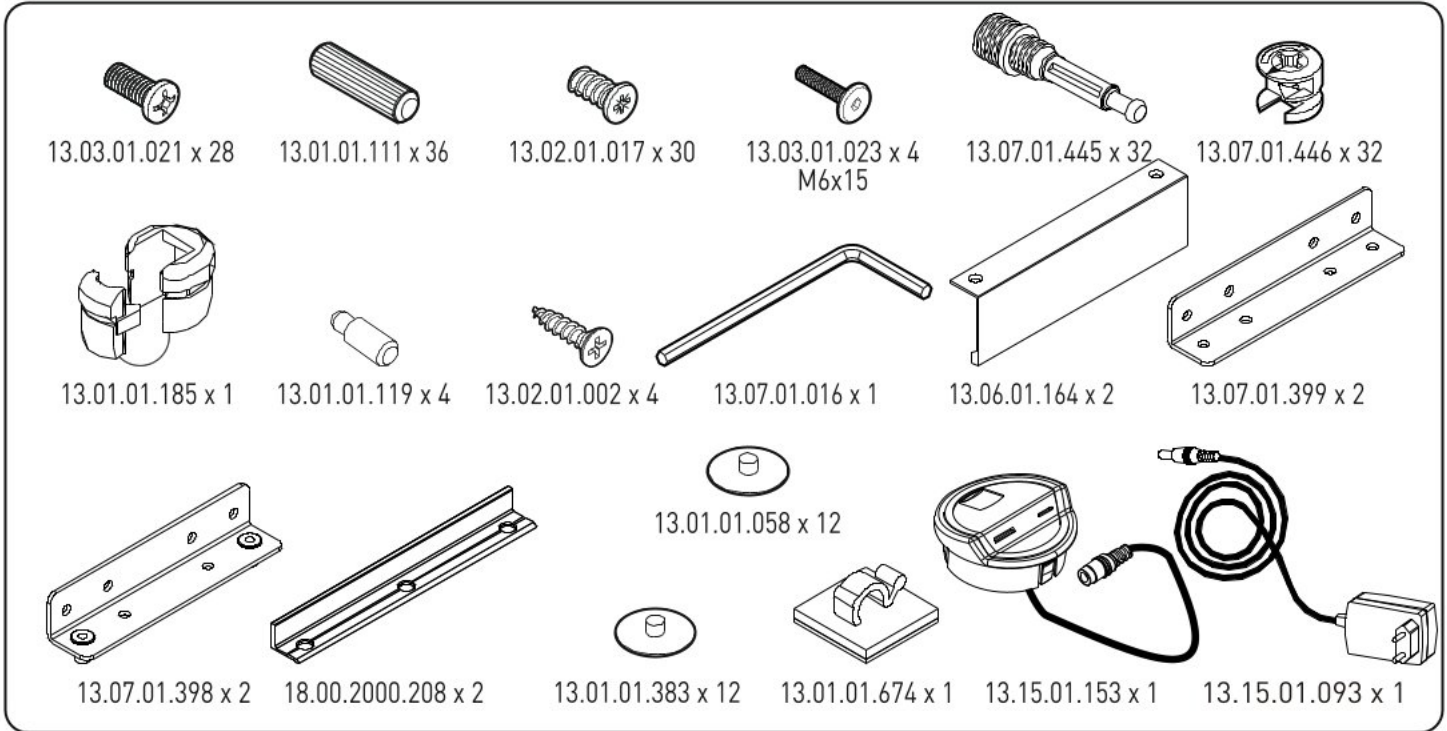

Dětská postel 100x200cm SIRIUS

3/3

5

6

7

8

9

10