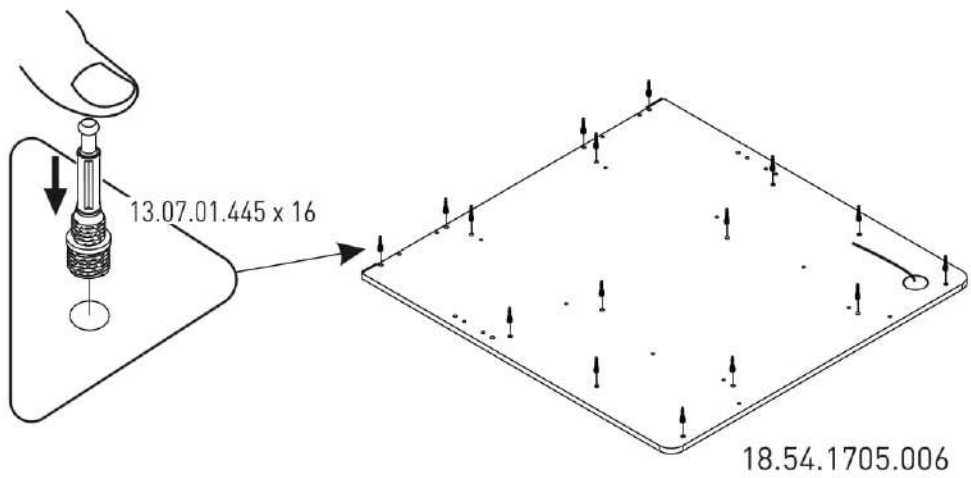

Vyklápěcí postel 100x200cm

PURE

2/5

18.54.1705.008 x 2

18.54.1705.003 x 1

18.54.1705.009 x 1

18.54.1705.010 x 2

18.54.1705.011 x 4

18.54.1705.012 x 2

3/5

18.54.1705.006 x 1

18.54.1705.007 x 1

4/5

18.54.1705.203 x 1

18.54.1705.202 x 2

18.54.1705.001 x 1

18.54.1705.005 x 1

5/5

18.54.1705.002 x 1

18.54.1705.201 x 2

18.54.1705.004 x 1

1

2

3