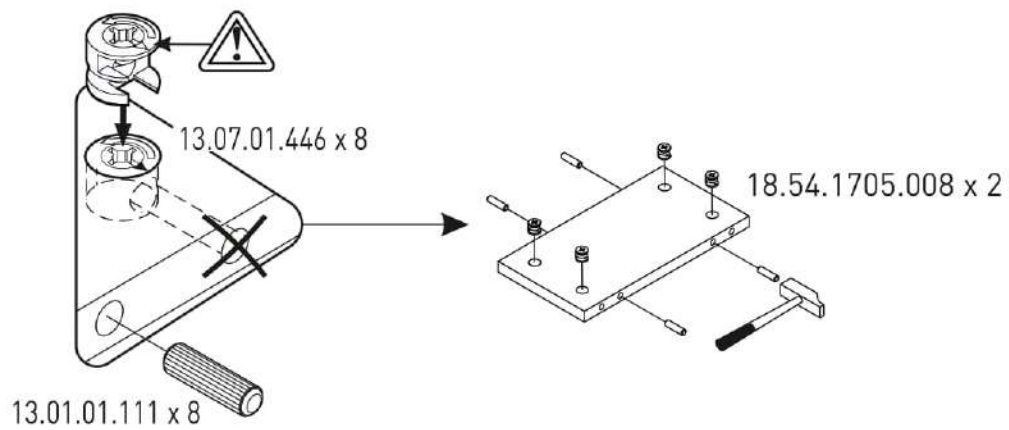

Vyklápěcí postel 100x200cm

PURE

2/5

18.54.1705.008 x 2

18.54.1705.003 x 1

18.54.1705.009 x 1

18.54.1705.010 x 2

18.54.1705.011 x 4

18.54.1705.012 x 2

3/5

18.54.1705.006 x 1

18.54.1705.007 x 1

4/5

18.54.1705.203 x 1

18.54.1705.202 x 2

18.54.1705.001 x 1

18.54.1705.005 x 1

5/5

18.54.1705.002 x 1

18.54.1705.201 x 2

18.54.1705.004 x 1

1

2

3