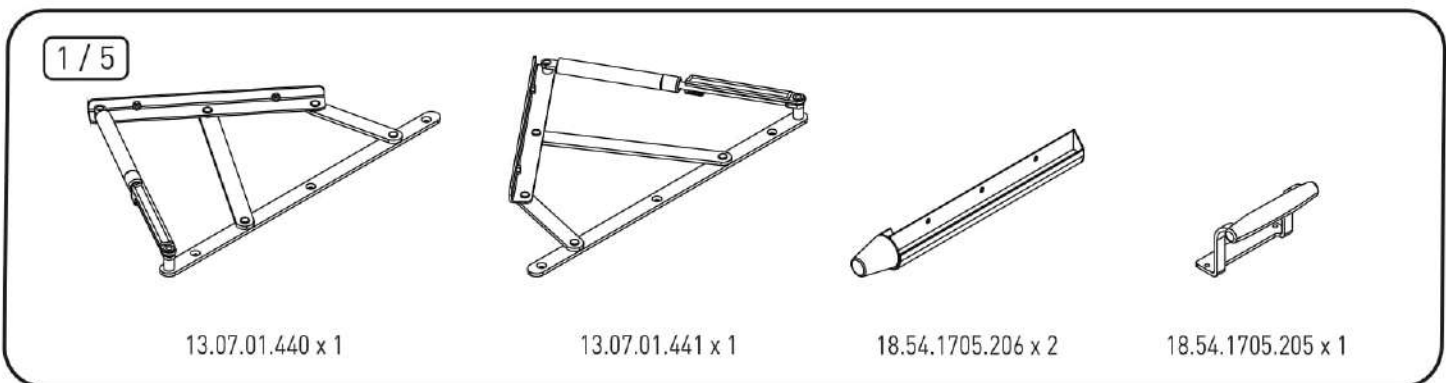

Vyklápěcí postel 100x200cm

PURE

2/5

18.54.1705.008 x 2

18.54.1705.003 x 1

18.54.1705.009 x 1

18.54.1705.010 x 2

18.54.1705.011 x 4

18.54.1705.012 x 2

3/5

18.54.1705.006 x 1

18.54.1705.007 x 1

4/5

18.54.1705.203 x 1

18.54.1705.202 x 2

18.54.1705.001 x 1

18.54.1705.005 x 1

5/5

18.54.1705.002 x 1

18.54.1705.201 x 2

18.54.1705.004 x 1

1

2

3