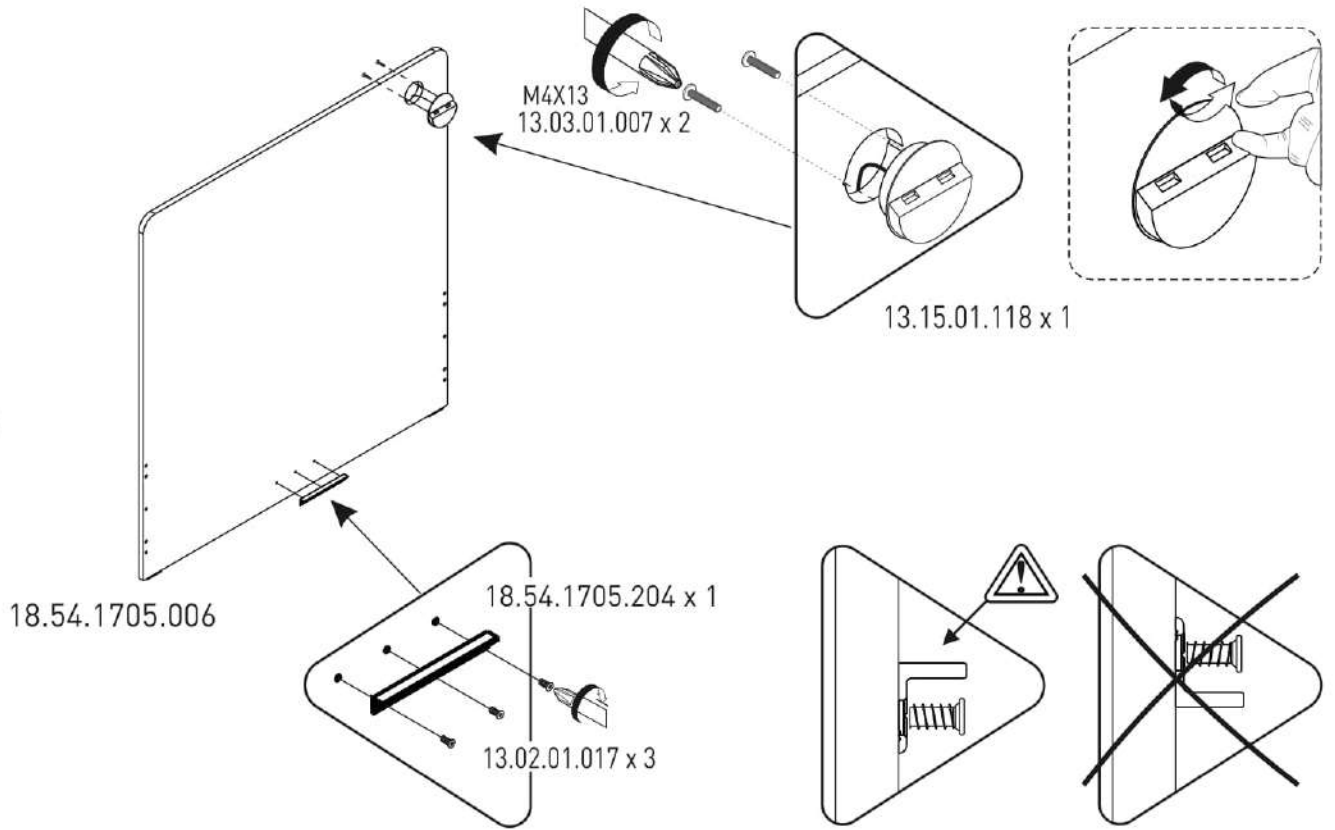

Vyklápěcí postel 100x200cm

PURE

2/5

18.54.1705.008 x 2

18.54.1705.003 x 1

18.54.1705.009 x 1

18.54.1705.010 x 2

18.54.1705.011 x 4

18.54.1705.012 x 2

3/5

18.54.1705.006 x 1

18.54.1705.007 x 1

4/5

18.54.1705.203 x 1

18.54.1705.202 x 2

18.54.1705.001 x 1

18.54.1705.005 x 1

5/5

18.54.1705.002 x 1

18.54.1705.201 x 2

18.54.1705.004 x 1

1

2

3