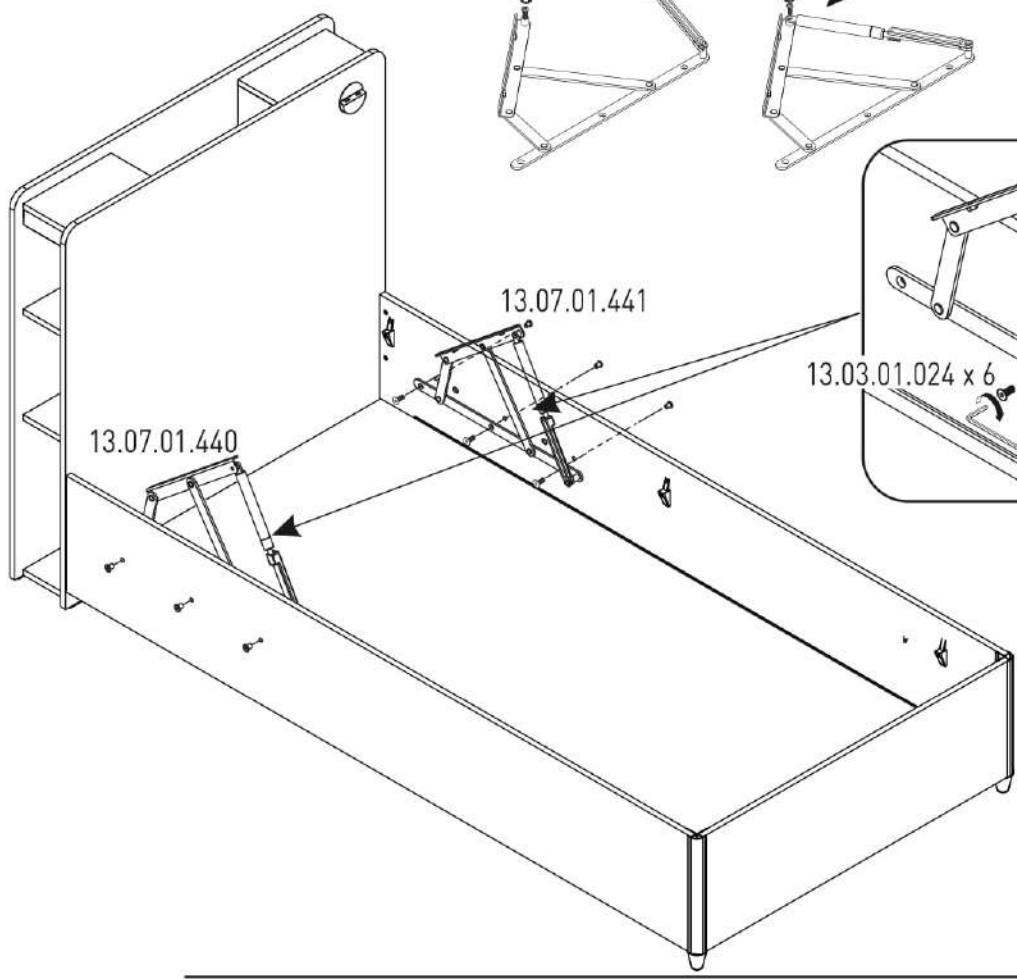

Vyklápěcí postel 100x200cm

PURE

2/5

18.54.1705.008 x 2

18.54.1705.003 x 1

18.54.1705.009 x 1

18.54.1705.010 x 2

18.54.1705.011 x 4

18.54.1705.012 x 2

3/5

18.54.1705.006 x 1

18.54.1705.007 x 1

4/5

18.54.1705.203 x 1

18.54.1705.202 x 2

18.54.1705.001 x 1

18.54.1705.005 x 1

5/5

18.54.1705.002 x 1

18.54.1705.201 x 2

18.54.1705.004 x 1

1

2

3

14

15

16

17

18

19

20

21