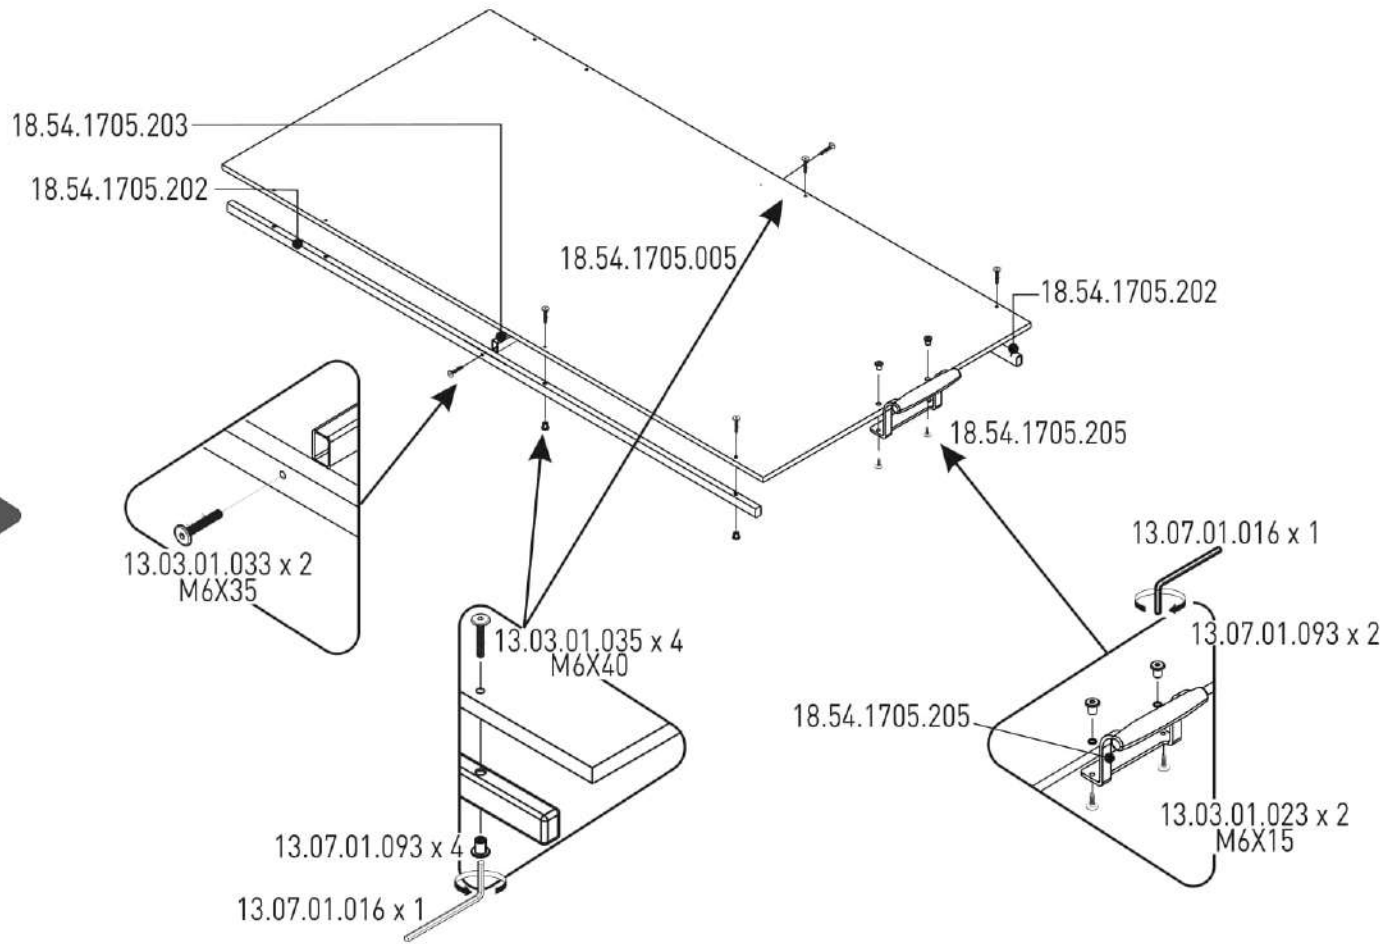

Vyklápěcí postel 100x200cm

PURE

2/5

18.54.1705.008 x 2

18.54.1705.003 x 1

18.54.1705.009 x 1

18.54.1705.010 x 2

18.54.1705.011 x 4

18.54.1705.012 x 2

3/5

18.54.1705.006 x 1

18.54.1705.007 x 1

4/5

18.54.1705.203 x 1

18.54.1705.202 x 2

18.54.1705.001 x 1

18.54.1705.005 x 1

5/5

18.54.1705.002 x 1

18.54.1705.201 x 2

18.54.1705.004 x 1

1

2

3

14

15

16

17

18

19

20

21