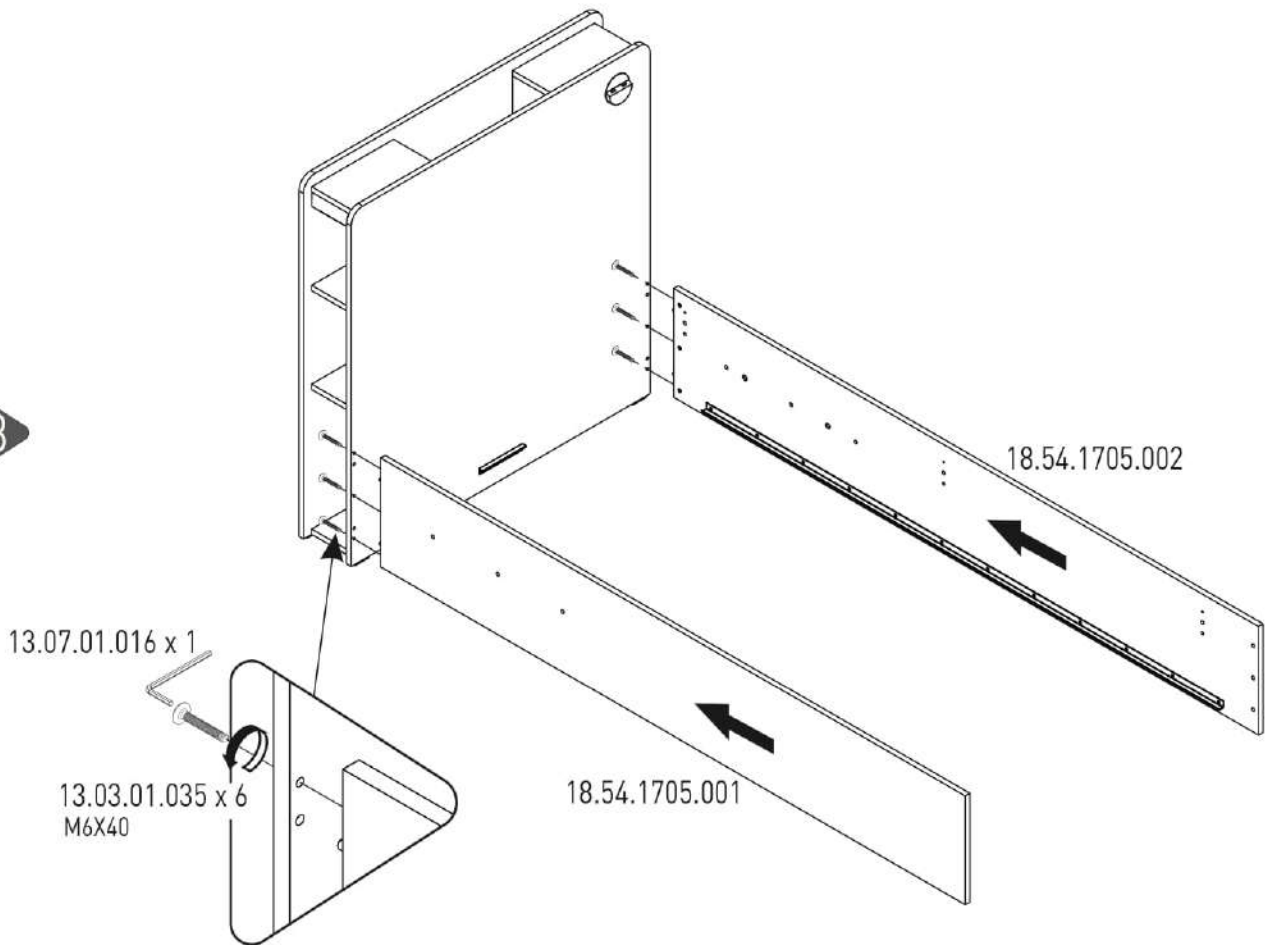

Vyklápěcí postel 100x200cm

PURE

2/5

18.54.1705.008 x 2

18.54.1705.003 x 1

18.54.1705.009 x 1

18.54.1705.010 x 2

18.54.1705.011 x 4

18.54.1705.012 x 2

3/5

18.54.1705.006 x 1

18.54.1705.007 x 1

4/5

18.54.1705.203 x 1

18.54.1705.202 x 2

18.54.1705.001 x 1

18.54.1705.005 x 1

5/5

18.54.1705.002 x 1

18.54.1705.201 x 2

18.54.1705.004 x 1

1

2

3

4

5

6

7

8

9

10

13