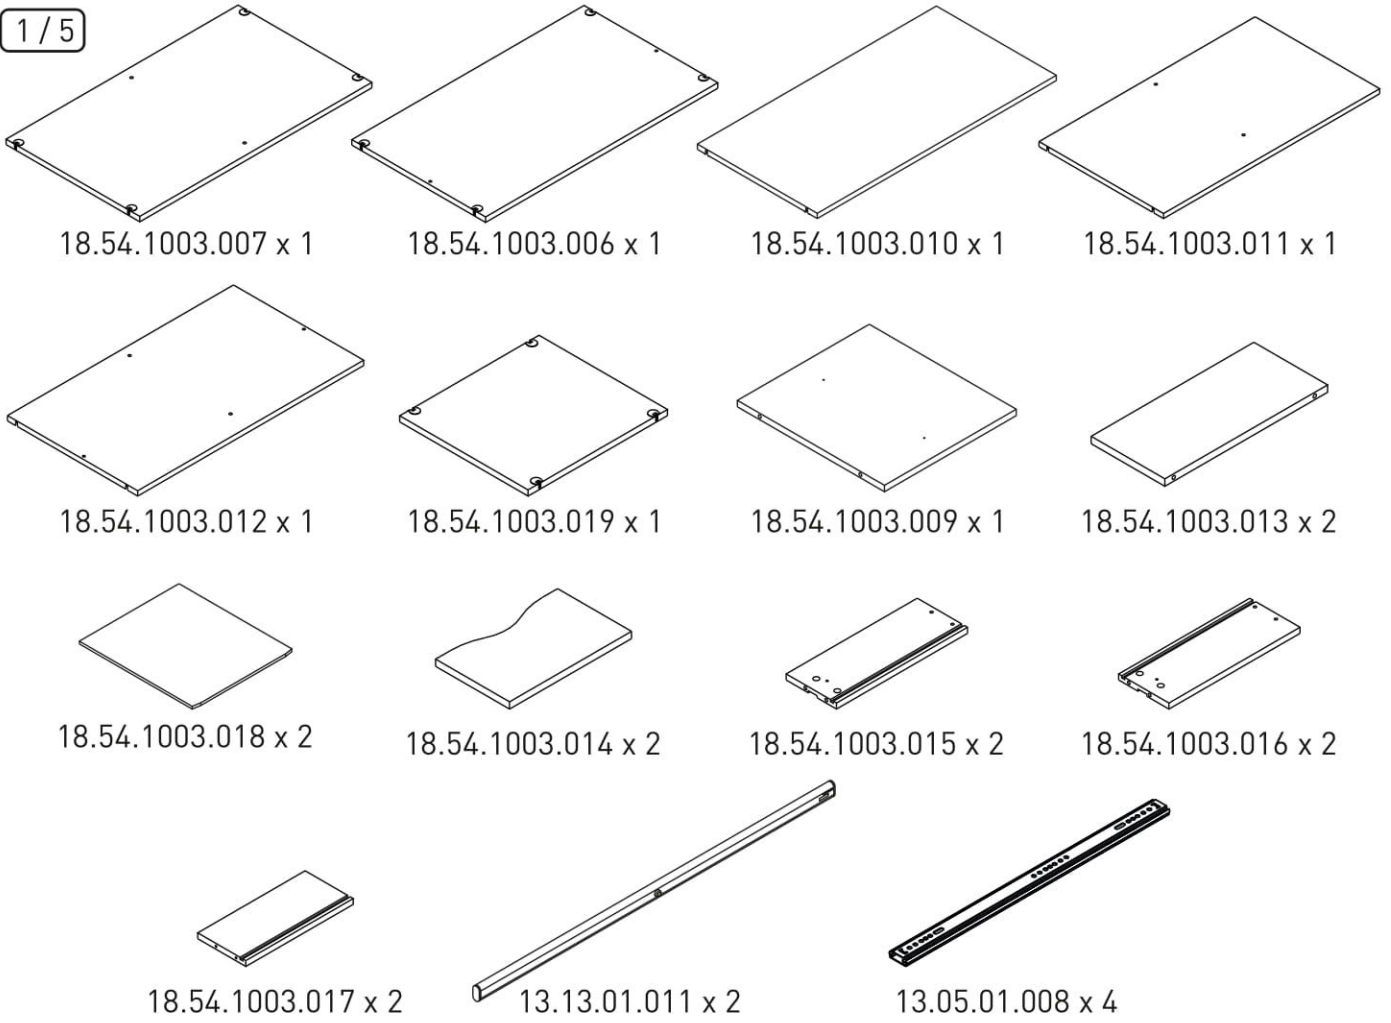

Šatní skříň s posuvnými dveřmi

PURE

1/5

2/5

3/5

4 / 5

18.54.1003.201 x 2

18.54.1003.022 x 1

18.54.1003.020 x 1

5 / 5

18.54.1003.201 x 2

18.54.1003.023 x 1

18.54.1003.021 x 1

13.07.01.016 x 1

13.07.01.096 x 8

13.03.01.024 x 8

1

18.54.1003.008 x 2

2

13.07.01.016 x 1

13.03.01.024 x 8

18.54.1003.008 x 2

18.54.1003.003

3

17

18

19

20

21

22

23

24