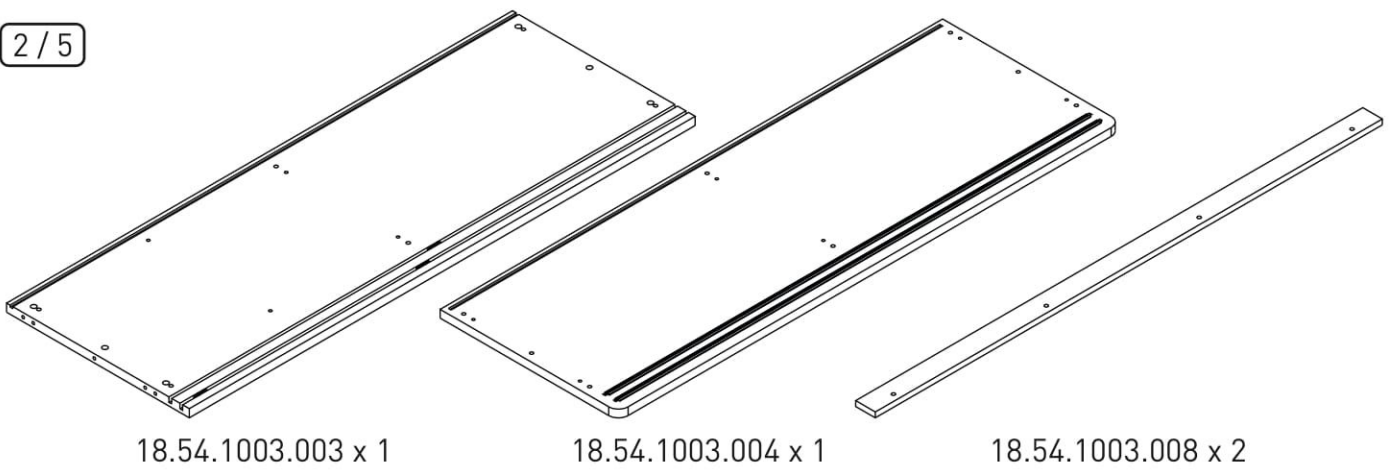

Šatní skříň s posuvnými dveřmi

PURE

1/5

2/5

3/5

4 / 5

18.54.1003.201 x 2

18.54.1003.022 x 1

18.54.1003.020 x 1

5 / 5

18.54.1003.201 x 2

18.54.1003.023 x 1

18.54.1003.021 x 1

13.07.01.016 x 1

13.07.01.096 x 8

13.03.01.024 x 8

1

18.54.1003.008 x 2

2

13.07.01.016 x 1

13.03.01.024 x 8

18.54.1003.008 x 2

18.54.1003.003

3