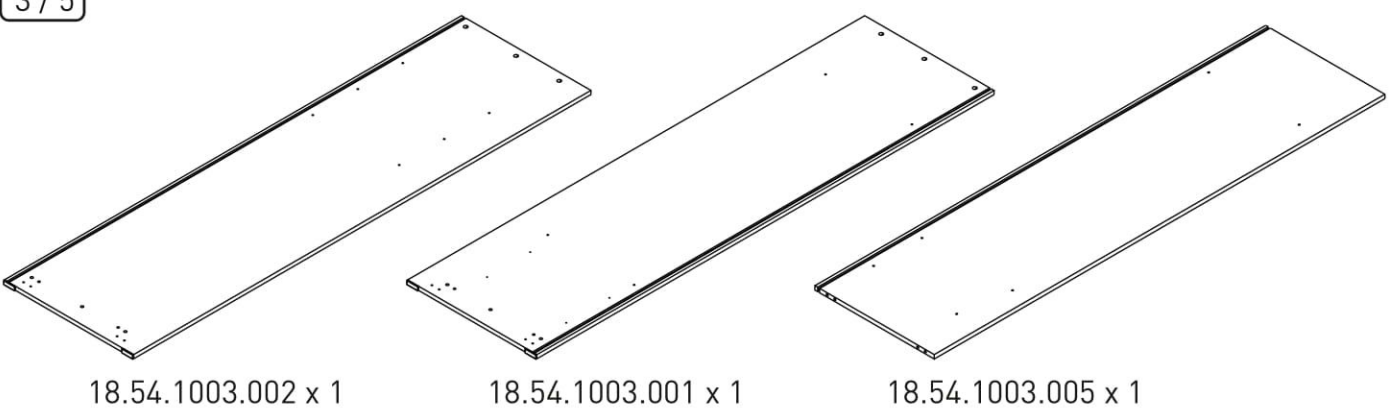

Šatní skříň s posuvnými dveřmi

PURE

1/5

2/5

3/5

4 / 5

18.54.1003.201 x 2

18.54.1003.022 x 1

18.54.1003.020 x 1

5 / 5

18.54.1003.201 x 2

18.54.1003.023 x 1

18.54.1003.021 x 1

13.07.01.016 x 1

13.07.01.096 x 8

13.03.01.024 x 8

1

18.54.1003.008 x 2

2

13.07.01.016 x 1

13.03.01.024 x 8

18.54.1003.008 x 2

18.54.1003.003

3