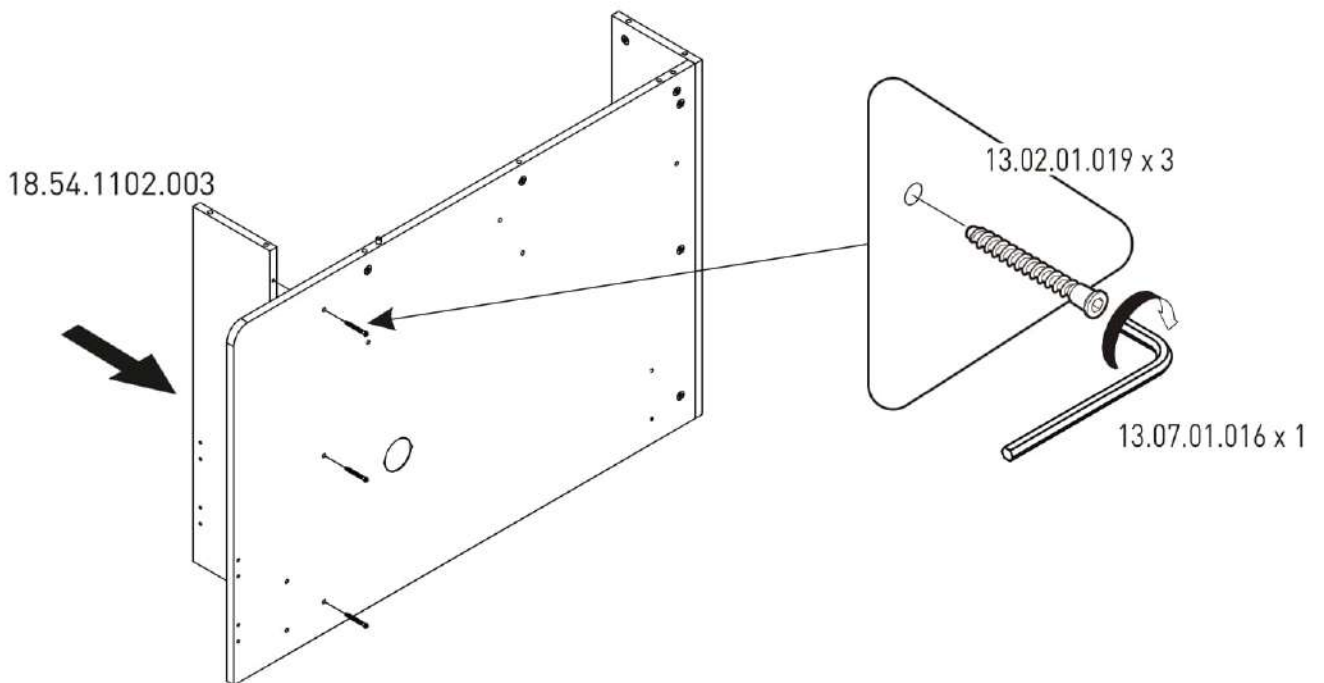

Nástavec na malý psací stůl

PURE

2/2

18.54.1102.004 x 1

18.54.1102.005 x 1

3

4

5