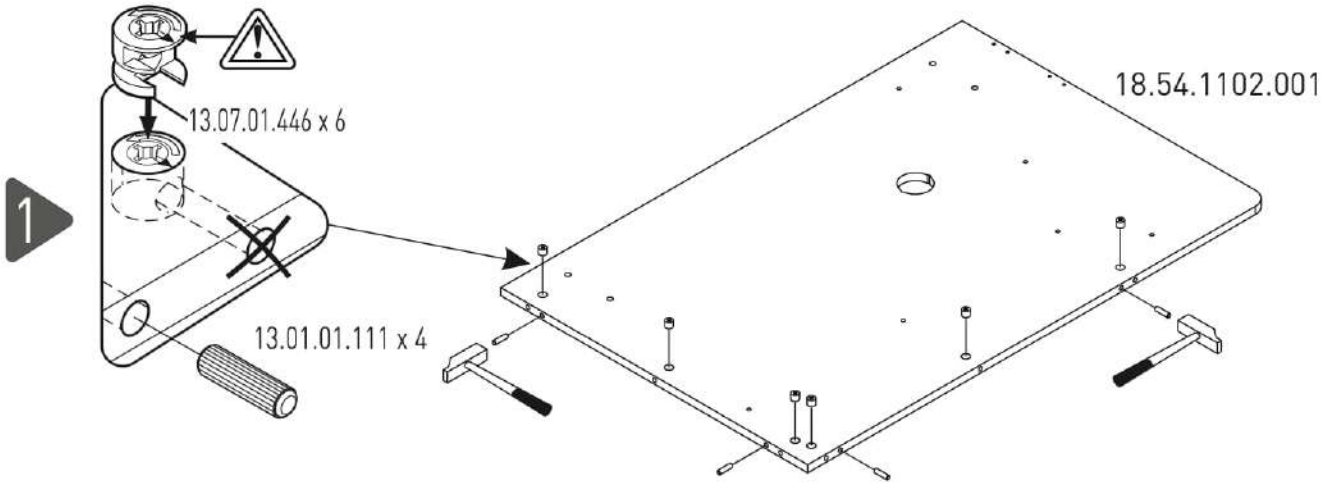

Nástavec na malý psací stůl

PURE

2/2

18.54.1102.004 x 1

18.54.1102.005 x 1

3

4

5