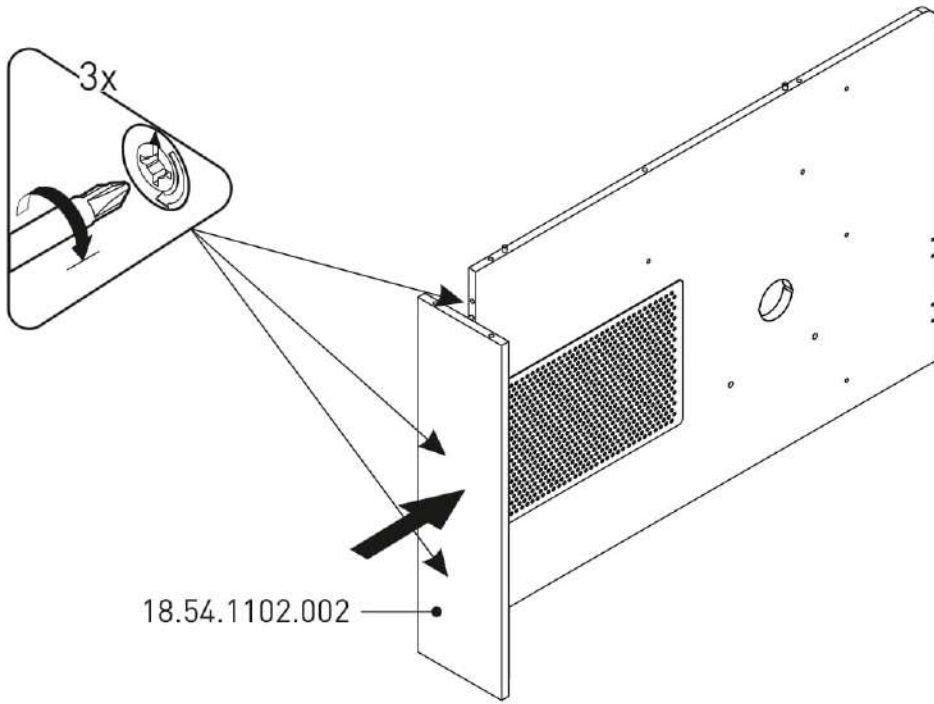

Nástavec na malý psací stůl

PURE

2/2

18.54.1102.004 x 1

18.54.1102.005 x 1

3

4

5