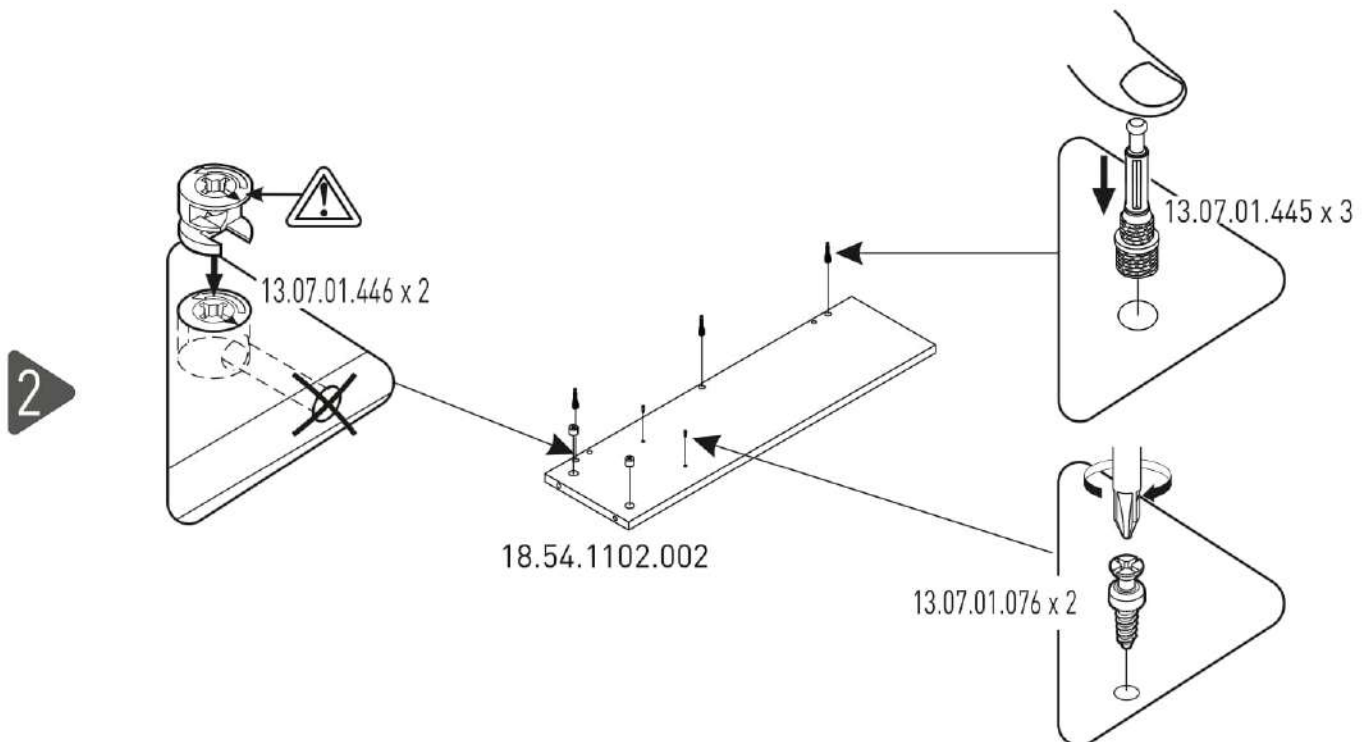

Nástavec na malý psací stůl

PURE

2/2

18.54.1102.004 x 1

18.54.1102.005 x 1

3

4

5