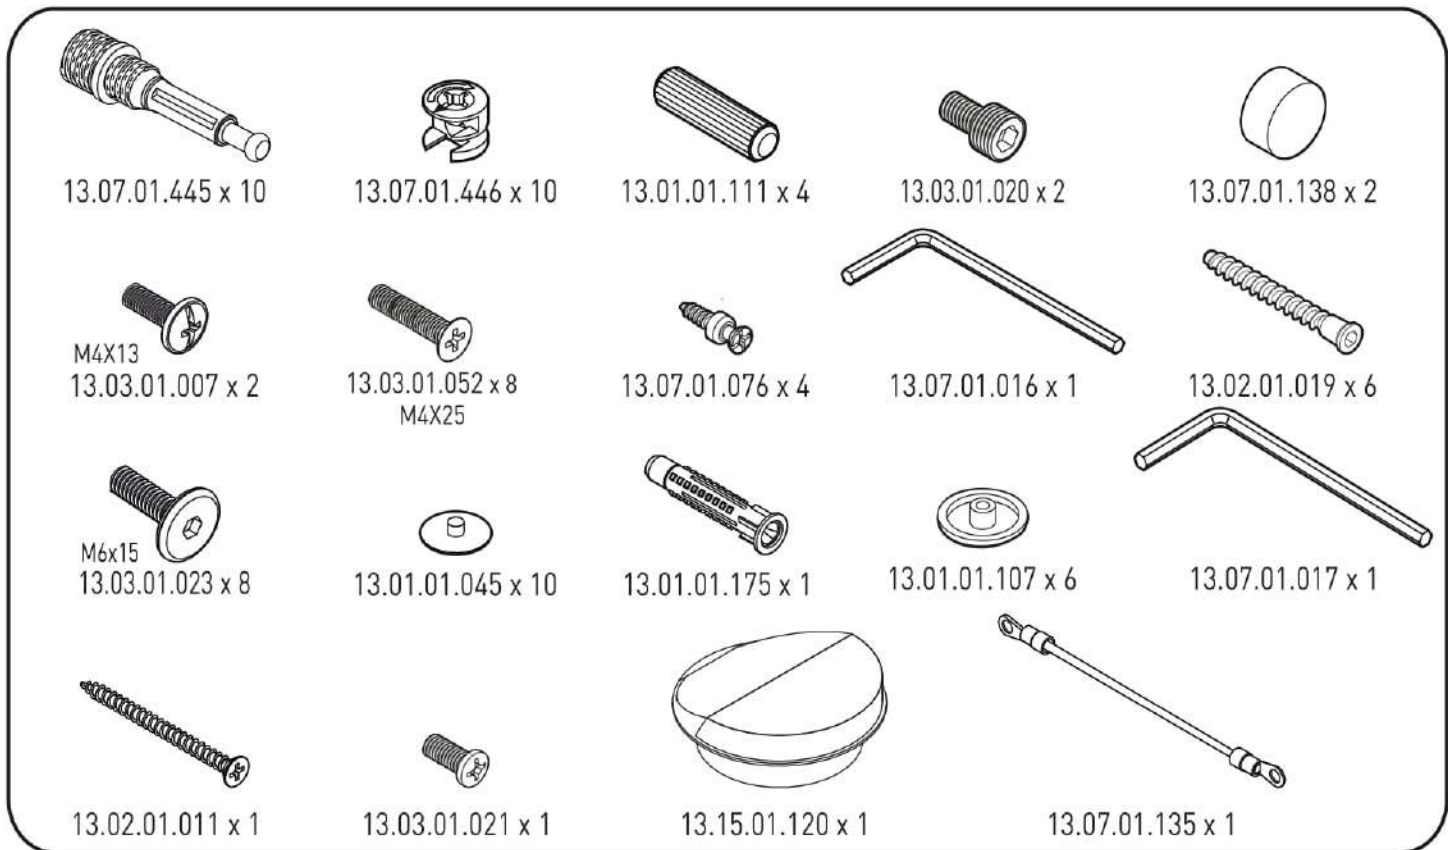

Nástavec na malý psací stůl

PURE

2/2

18.54.1102.004 x 1

18.54.1102.005 x 1

3

4

5