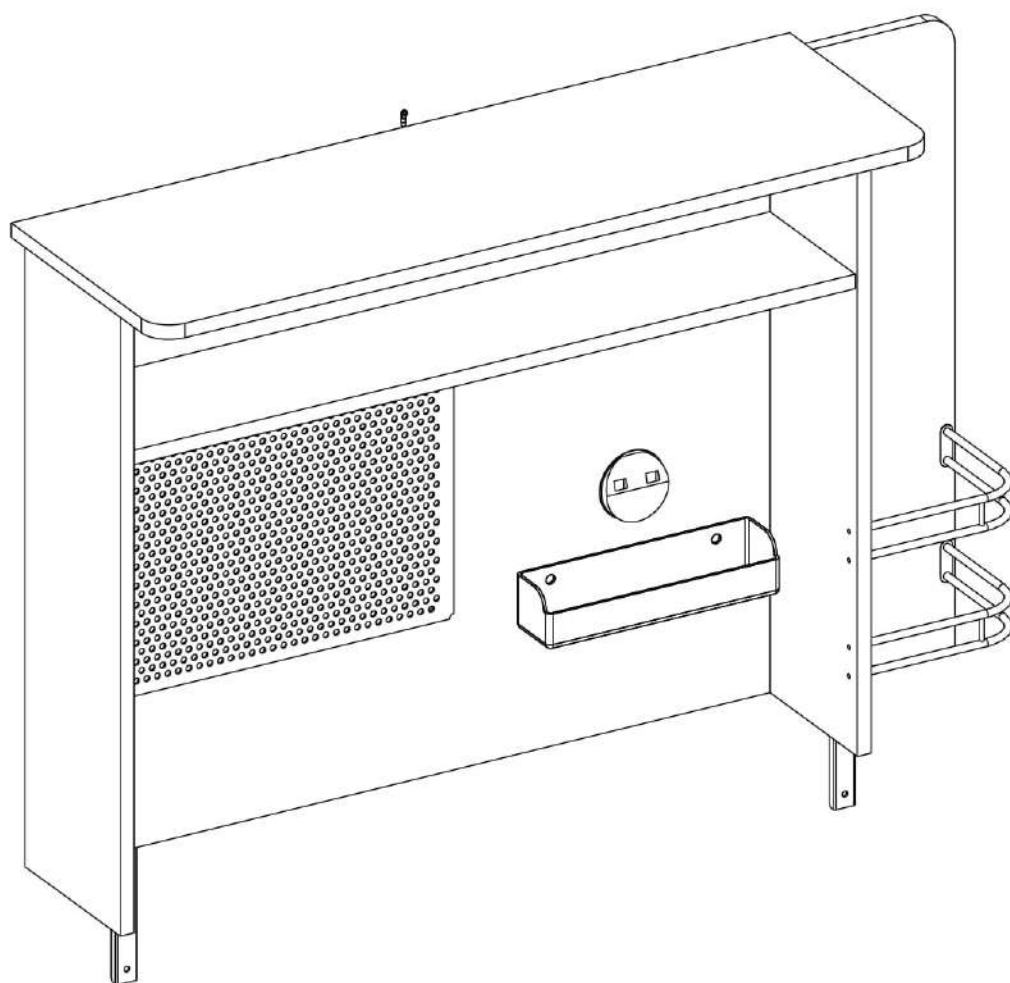

Nástavec na malý psací stůl

PURE

2/2

18.54.1102.004 x 1

18.54.1102.005 x 1

3

4

5