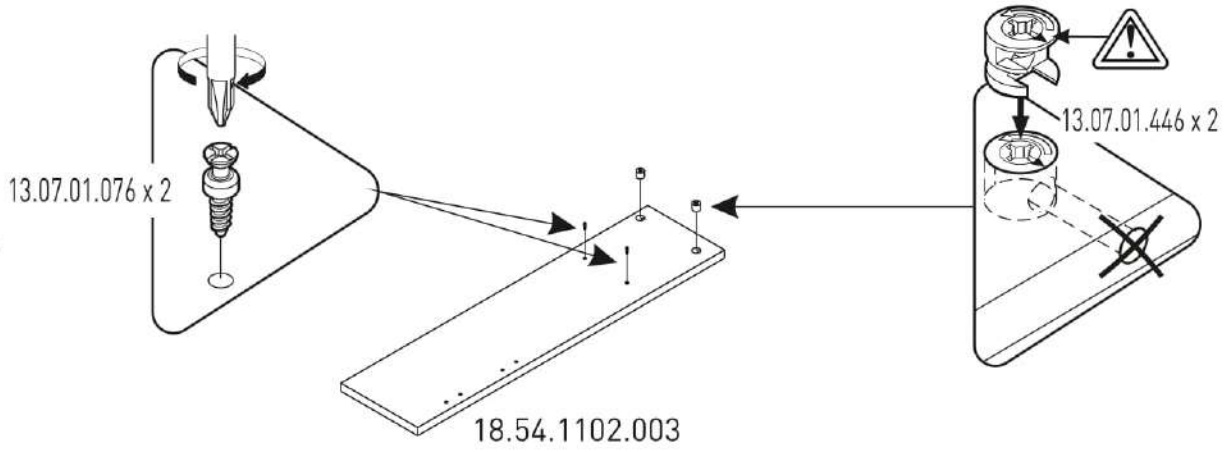

Nástavec na malý psací stůl

PURE

2/2

18.54.1102.004 x 1

18.54.1102.005 x 1

3

4

5