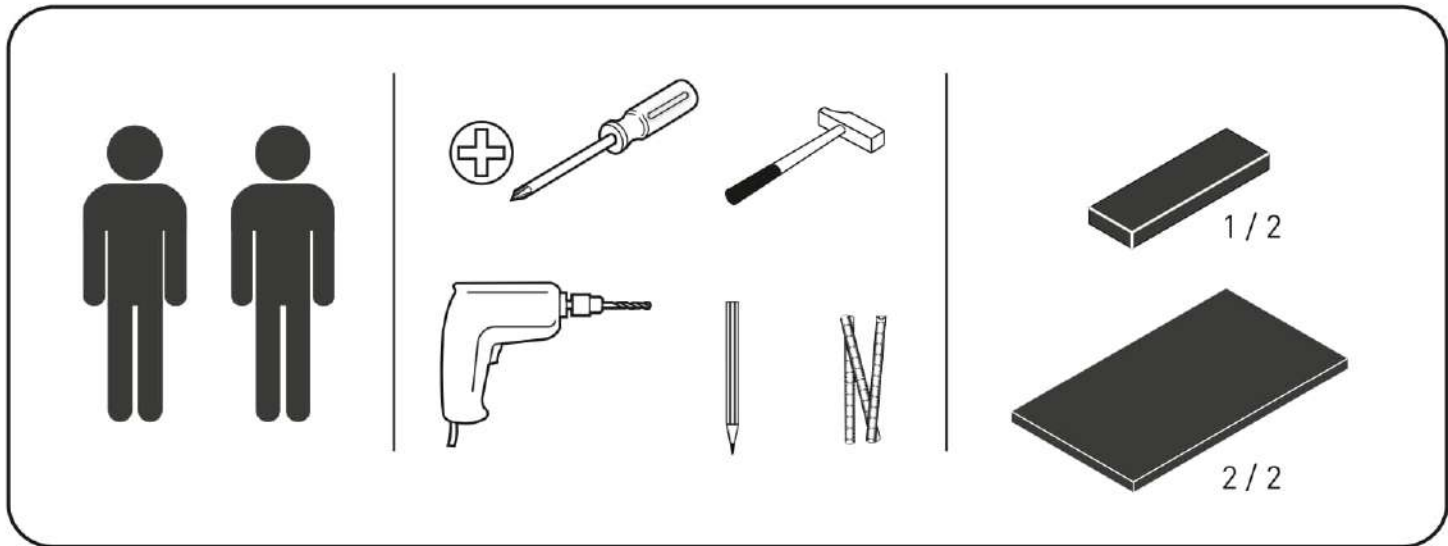

Nástavec na malý psací stůl

PURE

2/2

18.54.1102.004 x 1

18.54.1102.005 x 1

3

4

5