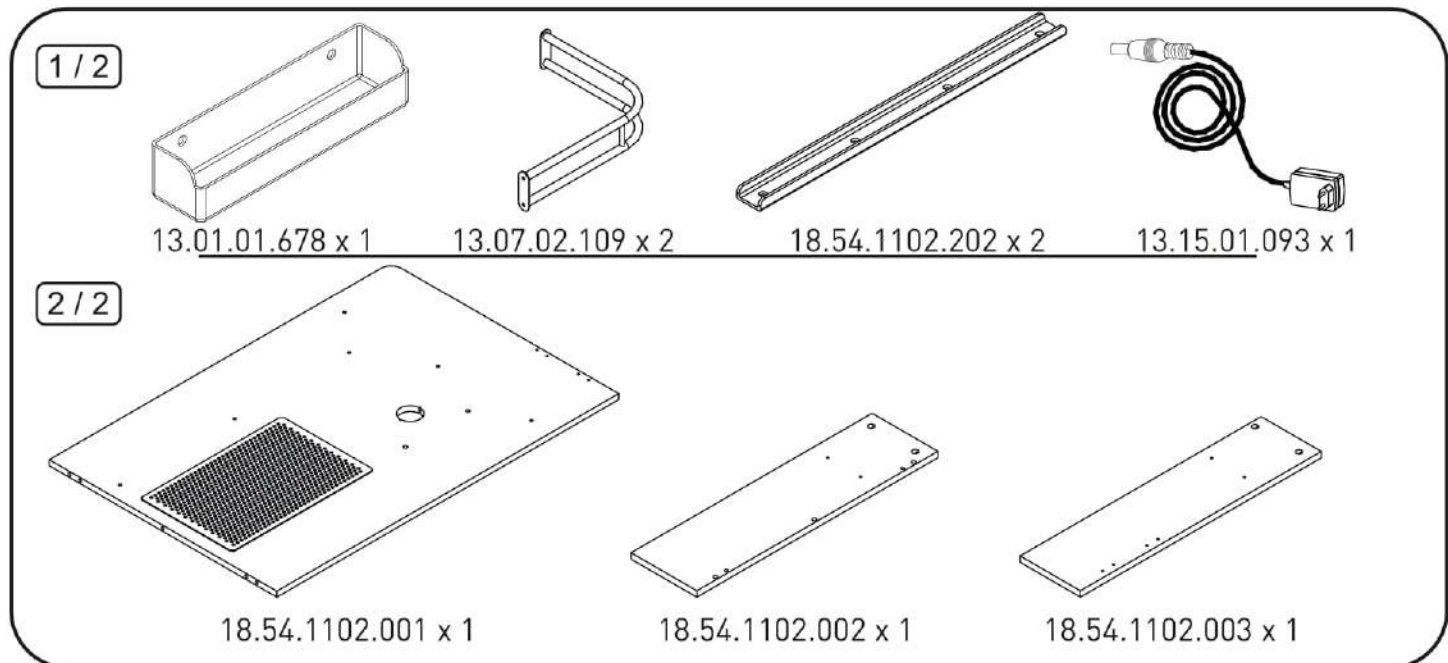

Nástavec na malý psací stůl

PURE

2/2

18.54.1102.004 x 1

18.54.1102.005 x 1

3

4

5