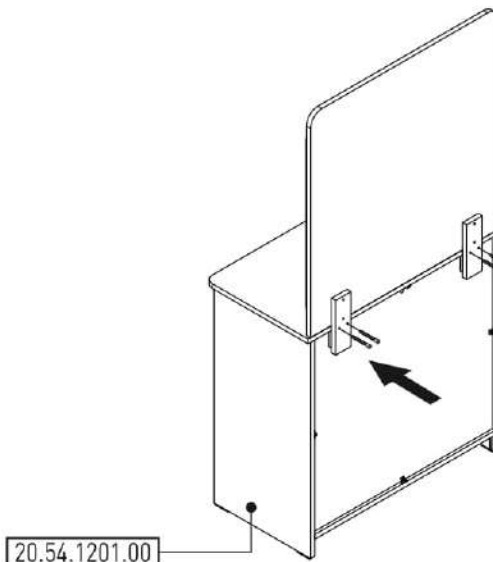

Zrcadlo ke komodě

PURE

1 / 1

1 / 1

18.54.1801.001 x 1

13.14.03.150 x 2

13.03.01.027 x 4

13.02.01.019 x 4

13.07.01.016 x 1

1

18.54.1801.001

13.14.03.150 x 2

13.07.01.016 x 1

13.03.01.027 x 4

2

20.54.1201.00

13.02.01.019 x 4

13.07.01.016 x 1