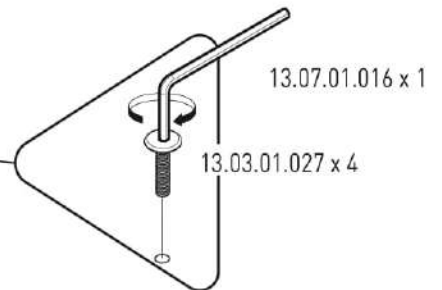

Zrcadlo ke komodě

PURE

1 / 1

1 / 1

18.54.1801.001 x 1

13.14.03.150 x 2

13.03.01.027 x 4

13.02.01.019 x 4

13.07.01.016 x 1

1

18.54.1801.001

13.14.03.150 x 2

13.07.01.016 x 1

13.03.01.027 x 4

2

20.54.1201.00

13.02.01.019 x 4

13.07.01.016 x 1