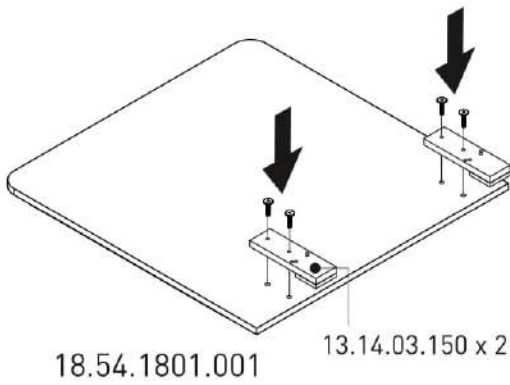

Zrcadlo ke komodě

PURE

1 / 1

1 / 1

18.54.1801.001 x 1

13.14.03.150 x 2

13.03.01.027 x 4

13.02.01.019 x 4

13.07.01.016 x 1

1

18.54.1801.001

13.14.03.150 x 2

13.07.01.016 x 1

13.03.01.027 x 4

2

20.54.1201.00

13.02.01.019 x 4

13.07.01.016 x 1