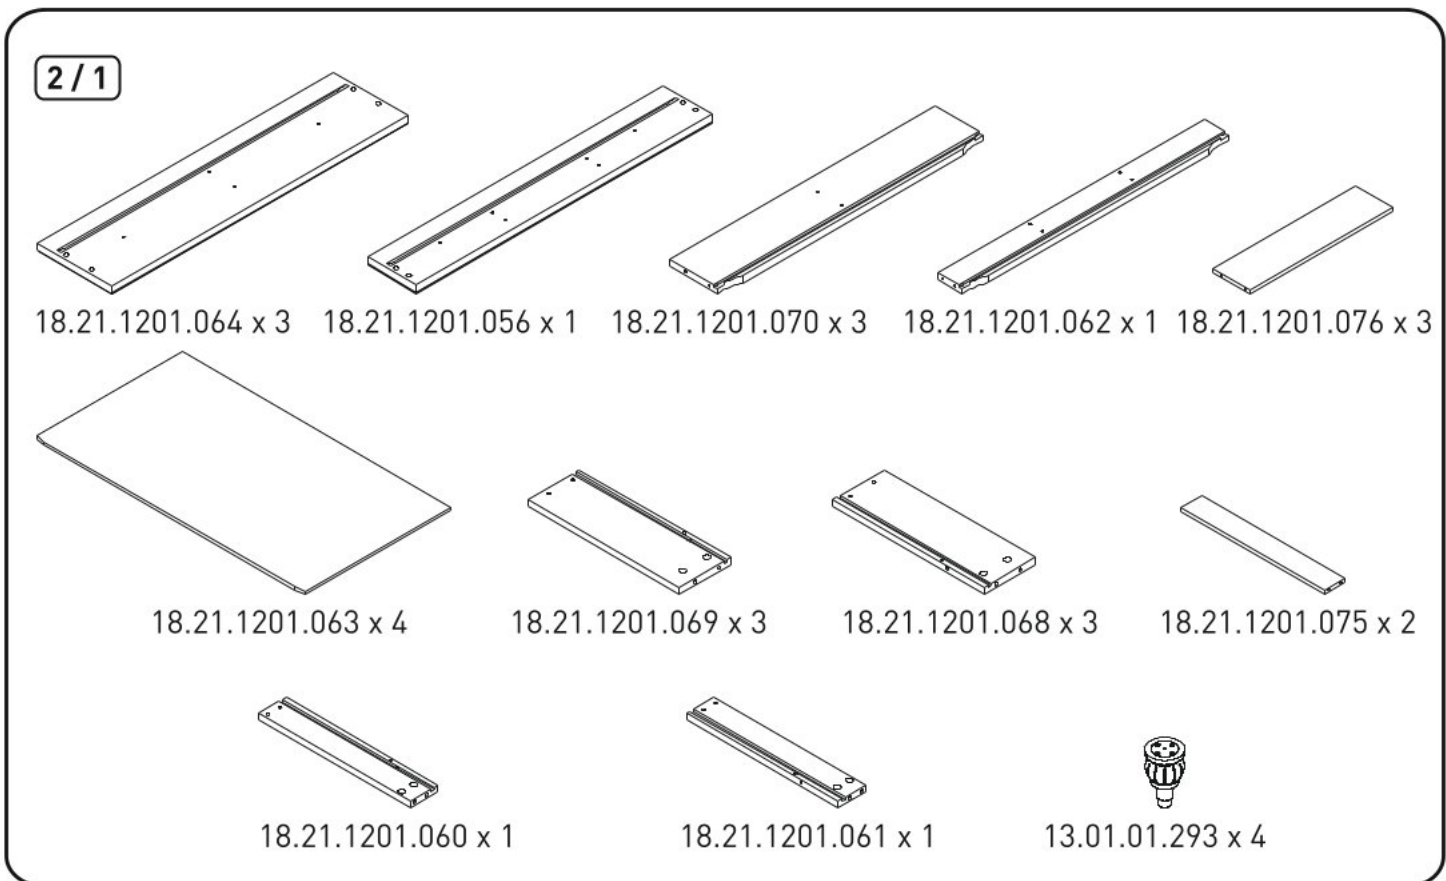

Zásuvková komoda CARMEN

2/2

18.21.1201.051 x 1

18.21.1201.055 x 1

18.21.1201.024 x 1

18.21.1201.052 x 1

18.21.1201.074 x 4

18.21.1201.054 x 1

18.21.1201.073 x 2

1

2

3

4

5

6

7