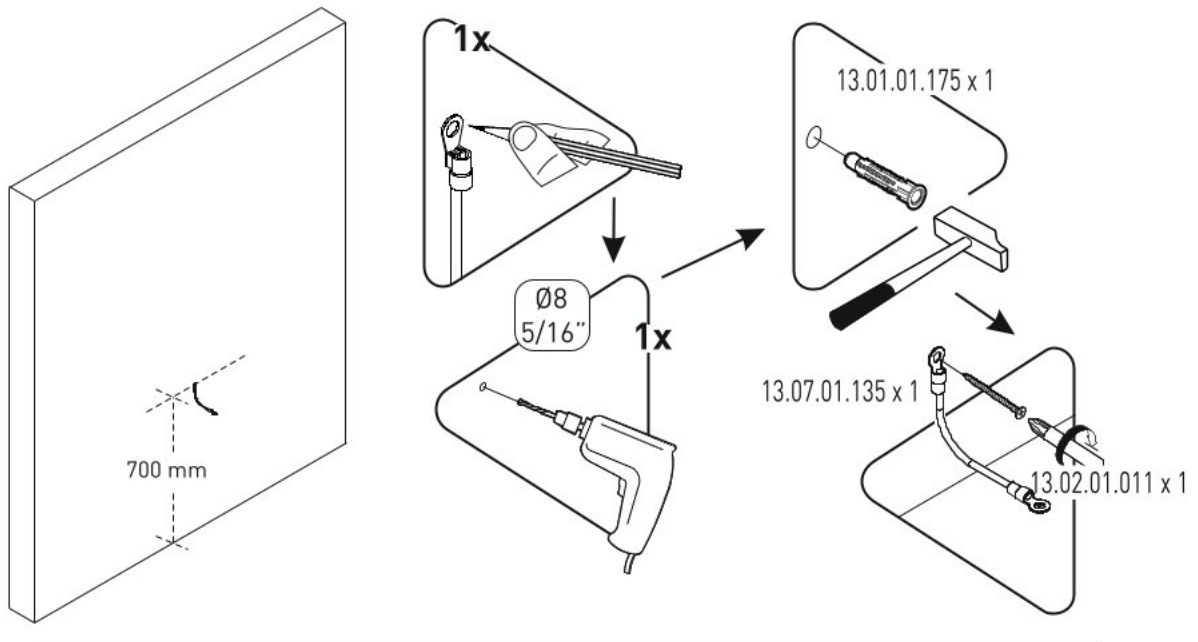

Zásuvková komoda CARMEN

2/2

18.21.1201.051 x 1

18.21.1201.055 x 1

18.21.1201.024 x 1

18.21.1201.052 x 1

18.21.1201.074 x 4

18.21.1201.054 x 1

18.21.1201.073 x 2

1

2

3

4

5

6

7

8

9

10

11

12

13

14