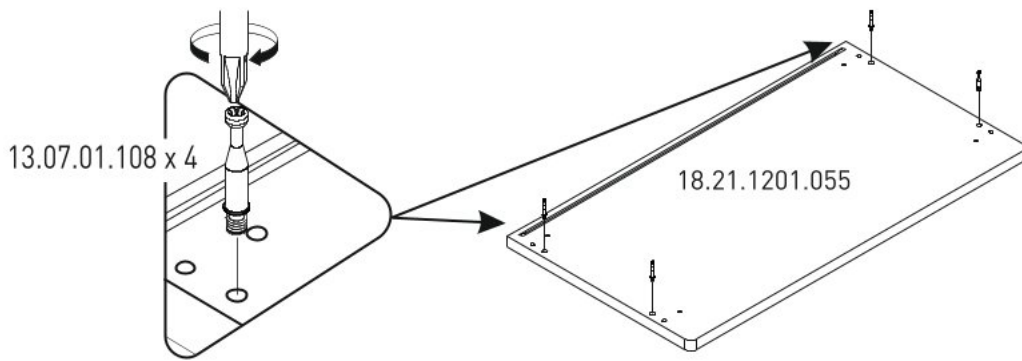

Zásuvková komoda CARMEN

2/2

18.21.1201.051 x 1

18.21.1201.055 x 1

18.21.1201.024 x 1

18.21.1201.052 x 1

18.21.1201.074 x 4

18.21.1201.054 x 1

18.21.1201.073 x 2

1

2

3

4

5

6

7