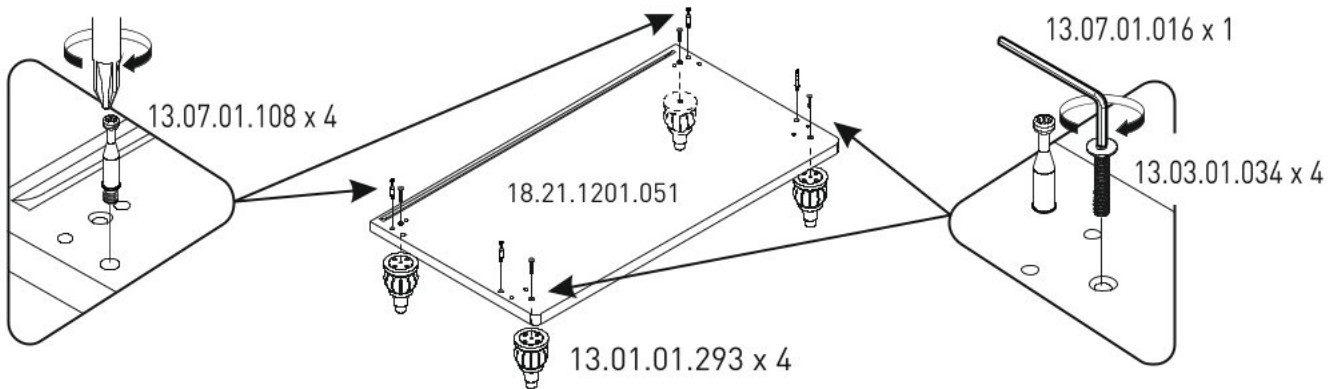

Zásuvková komoda CARMEN

2/2

18.21.1201.051 x 1

18.21.1201.055 x 1

18.21.1201.024 x 1

18.21.1201.052 x 1

18.21.1201.074 x 4

18.21.1201.054 x 1

18.21.1201.073 x 2

1

2

3

4

5

6

7