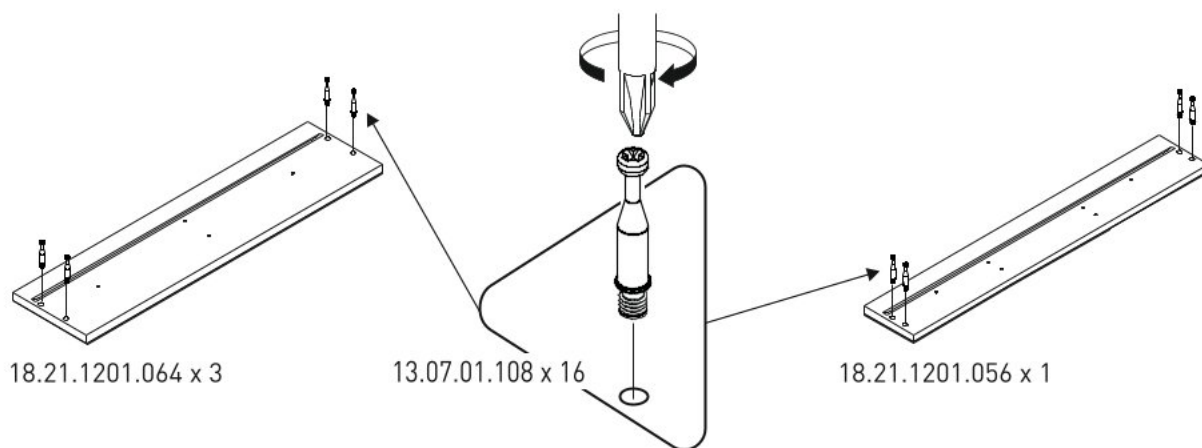

Zásuvková komoda CARMEN

2/2

18.21.1201.051 x 1

18.21.1201.055 x 1

18.21.1201.024 x 1

18.21.1201.052 x 1

18.21.1201.074 x 4

18.21.1201.054 x 1

18.21.1201.073 x 2

1

2

3

4

5

6

7