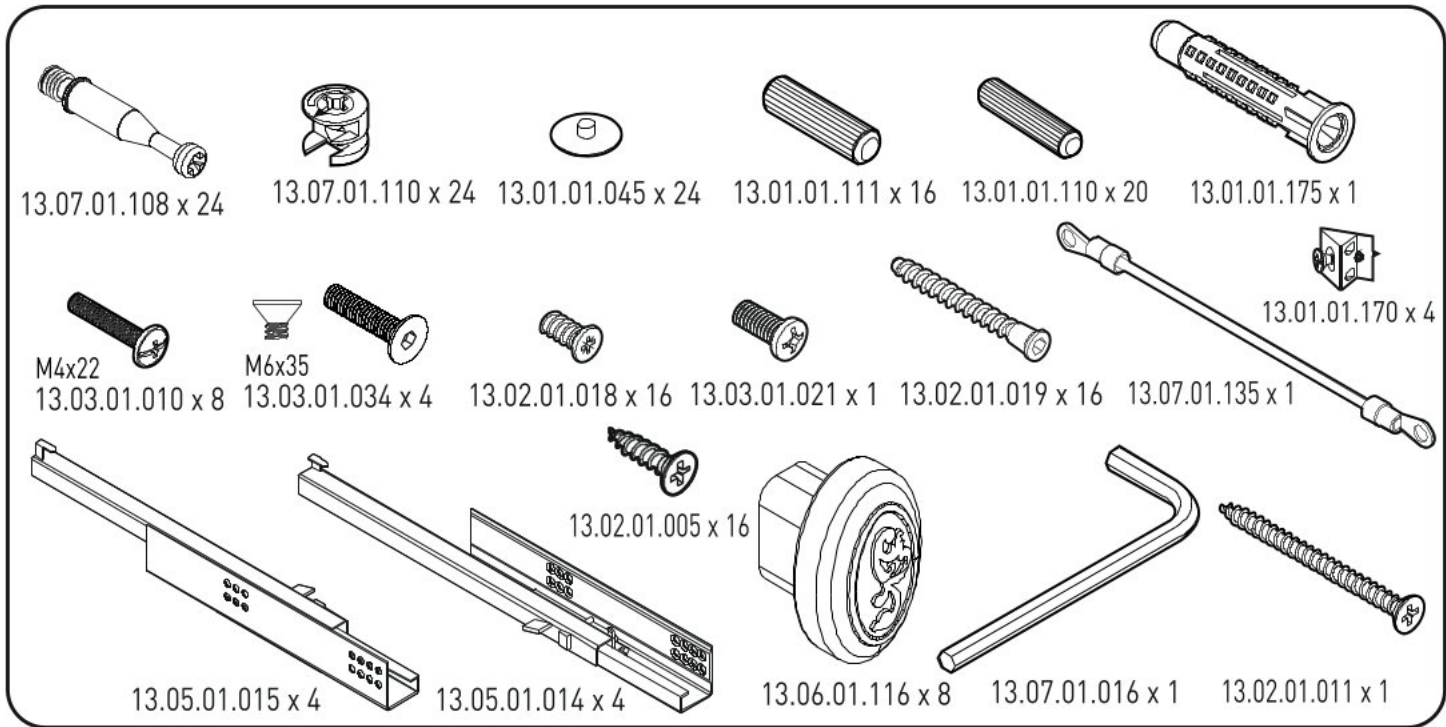

Zásuvková komoda CARMEN

2/2

18.21.1201.051 x 1

18.21.1201.055 x 1

18.21.1201.024 x 1

18.21.1201.052 x 1

18.21.1201.074 x 4

18.21.1201.054 x 1