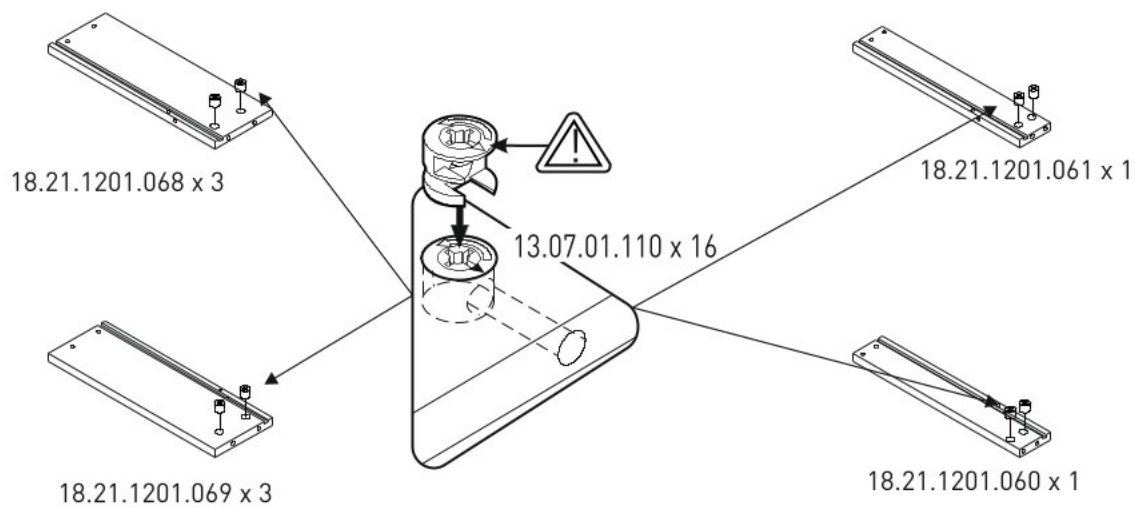

Zásuvková komoda CARMEN

2/2

18.21.1201.051 x 1

18.21.1201.055 x 1

18.21.1201.024 x 1

18.21.1201.052 x 1

18.21.1201.074 x 4

18.21.1201.054 x 1

18.21.1201.073 x 2

1

2

3

4

5

6

7