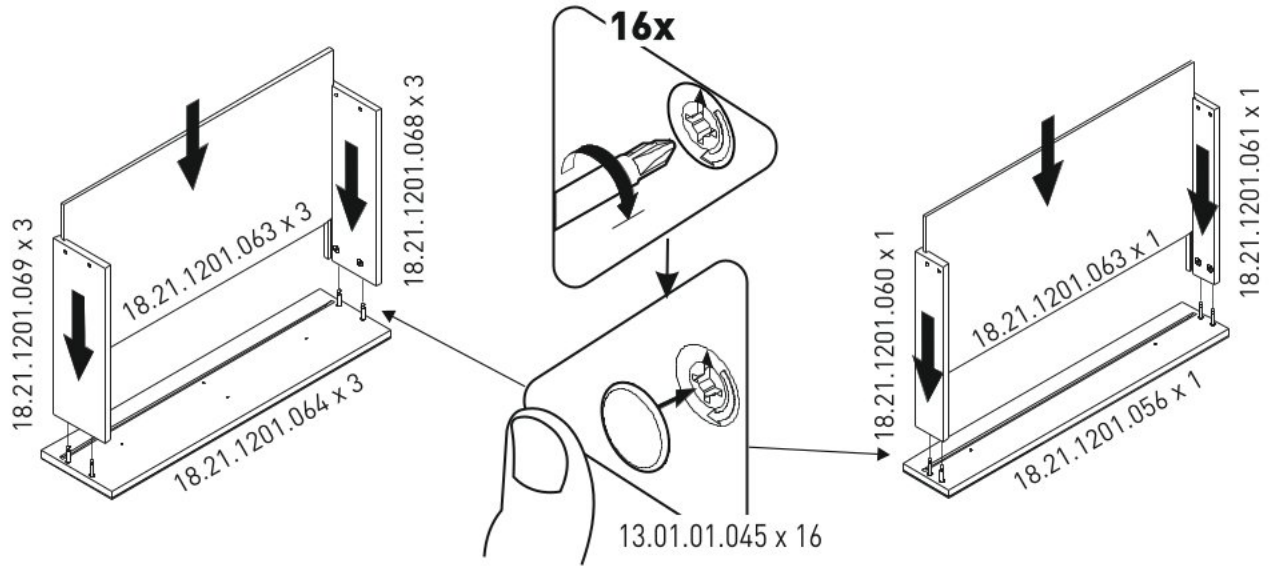

Zásuvková komoda CARMEN

2/2

18.21.1201.051 x 1

18.21.1201.055 x 1

18.21.1201.024 x 1

18.21.1201.052 x 1

18.21.1201.074 x 4

18.21.1201.054 x 1

18.21.1201.073 x 2

1

2

3

4

5

6

7