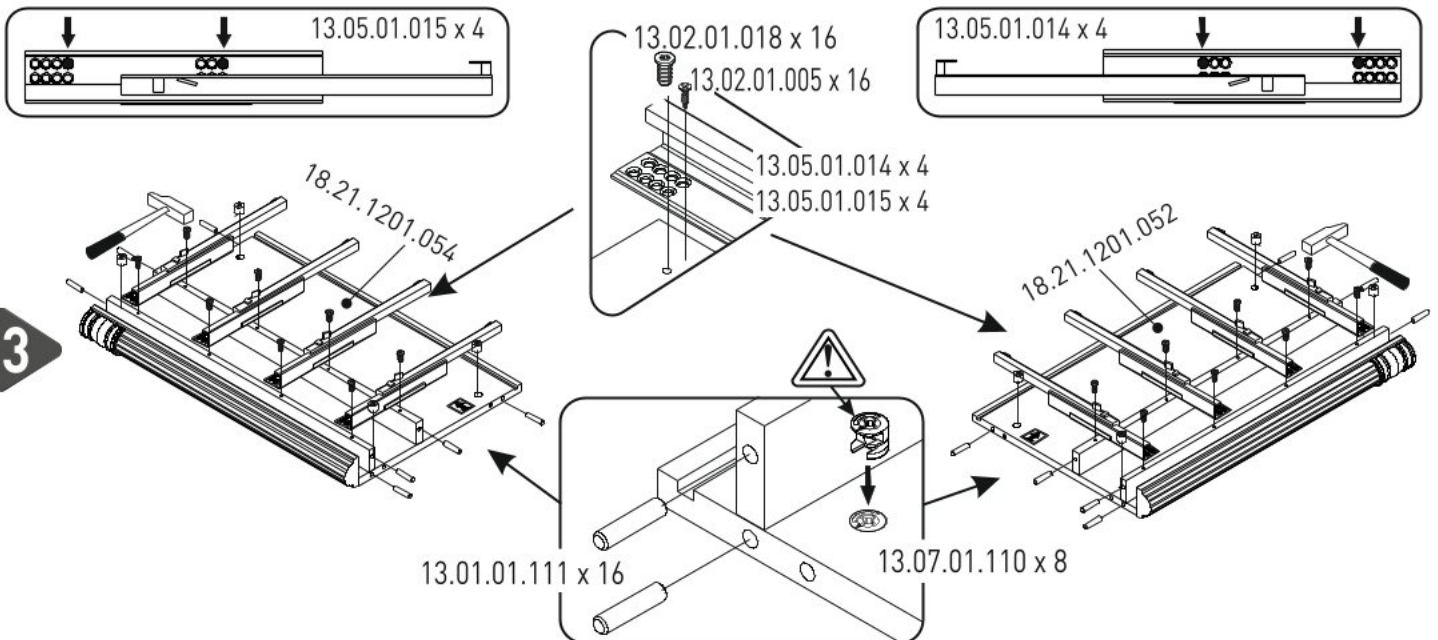

Zásuvková komoda CARMEN

2/2

18.21.1201.051 x 1

18.21.1201.055 x 1

18.21.1201.024 x 1

18.21.1201.052 x 1

18.21.1201.074 x 4

18.21.1201.054 x 1

18.21.1201.073 x 2

1

2

3

4

5

6

7