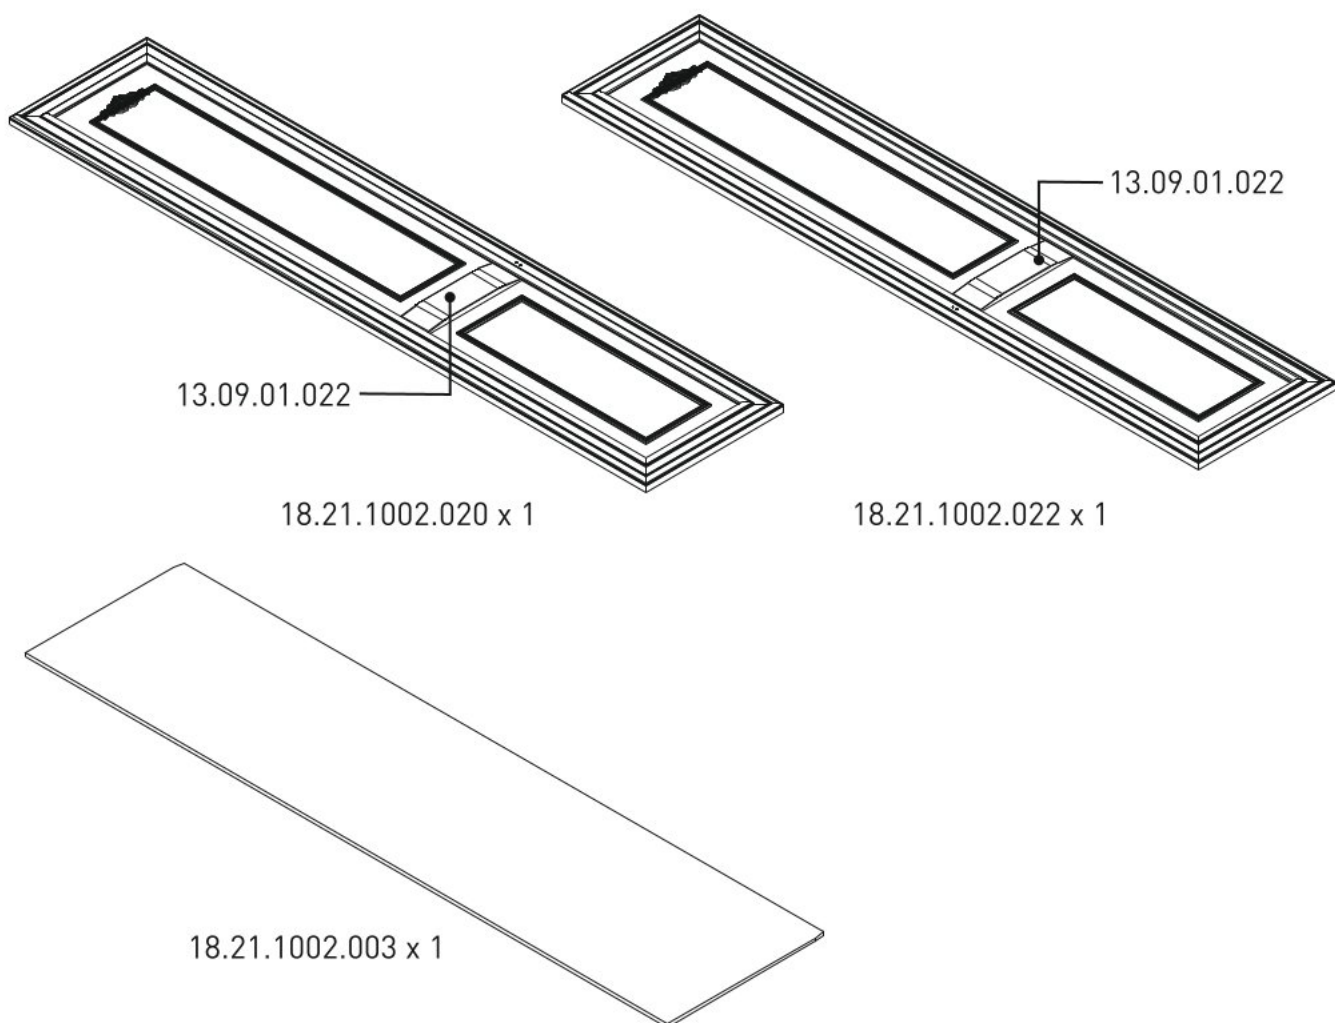

Třídveřová šatní skříň CARMEN

4 x 16

5/1

5/2

5/3

5 / 4

5 / 5

1