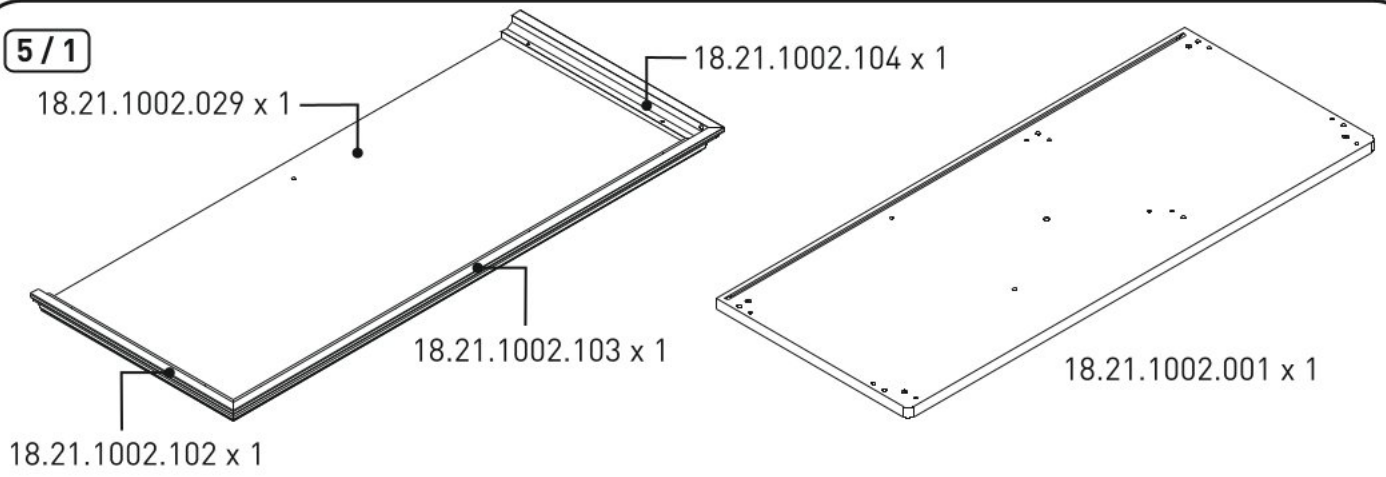

Třídveřová šatní skříň CARMEN

4 x 16

5/1

5/2

5/3

5 / 4

5 / 5

1