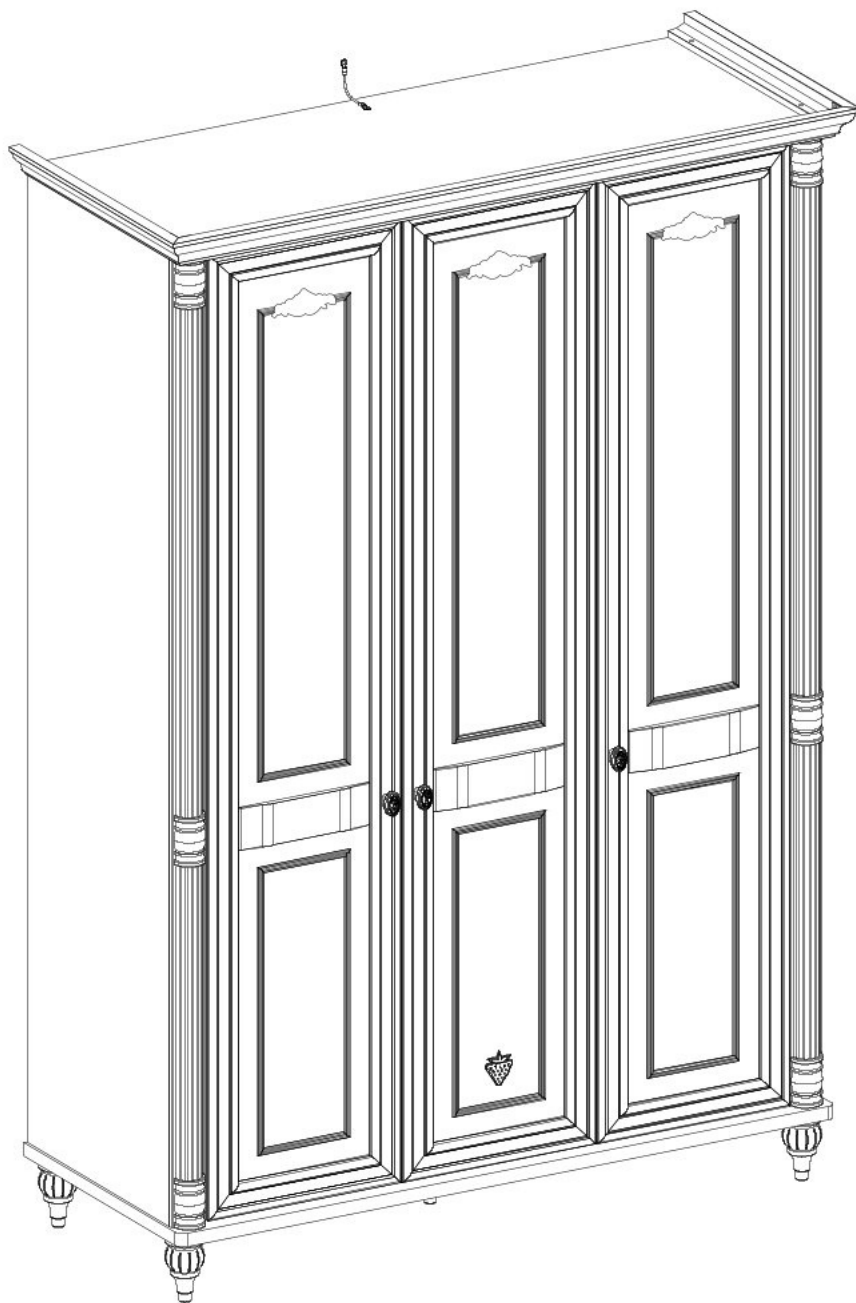

Třídveřová šatní skříň CARMEN

4 x 16

5/1

5/2

5/3

5 / 4

5 / 5

1