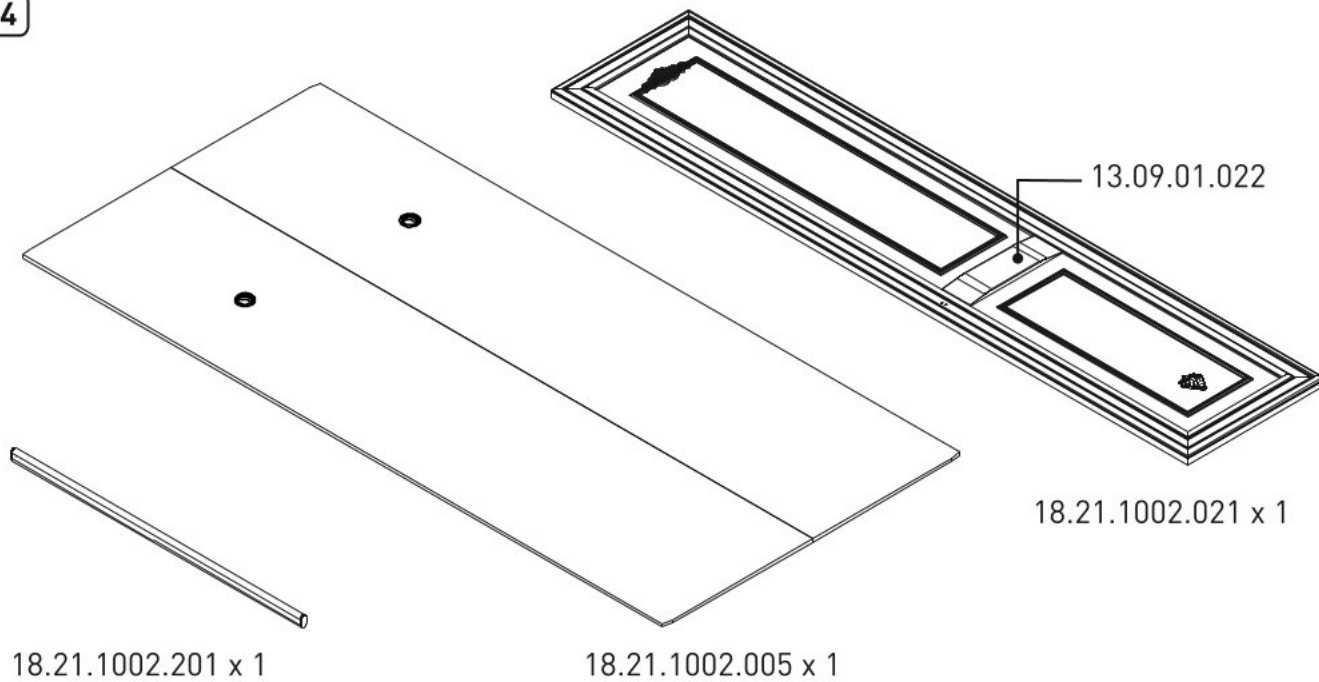

Třídveřová šatní skříň CARMEN

4 x 16

5/1

5/2

5/3

5 / 4

5 / 5

1