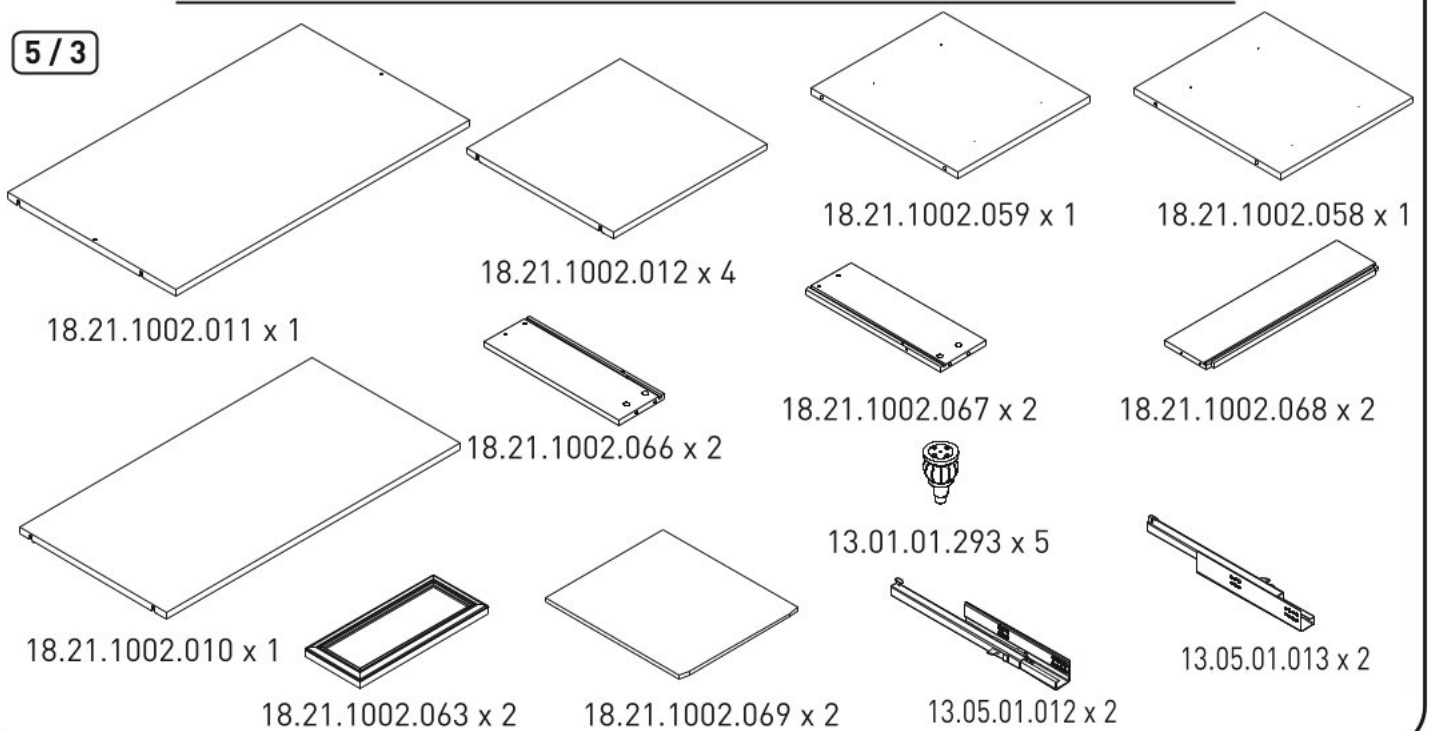

Třídveřová šatní skříň CARMEN

4 x 16

5/1

5/2

5/3

5 / 4

5 / 5

1

1

2

2

3

3

4

5

6