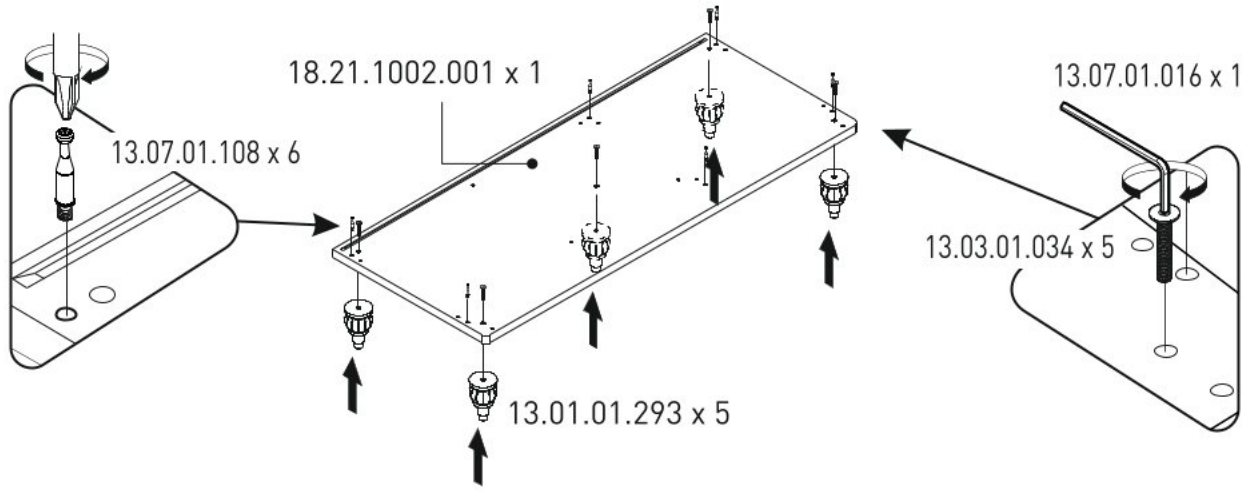

Třídveřová šatní skříň CARMEN

4 x 16

5/1

5/2

5/3

5 / 4

5 / 5

1