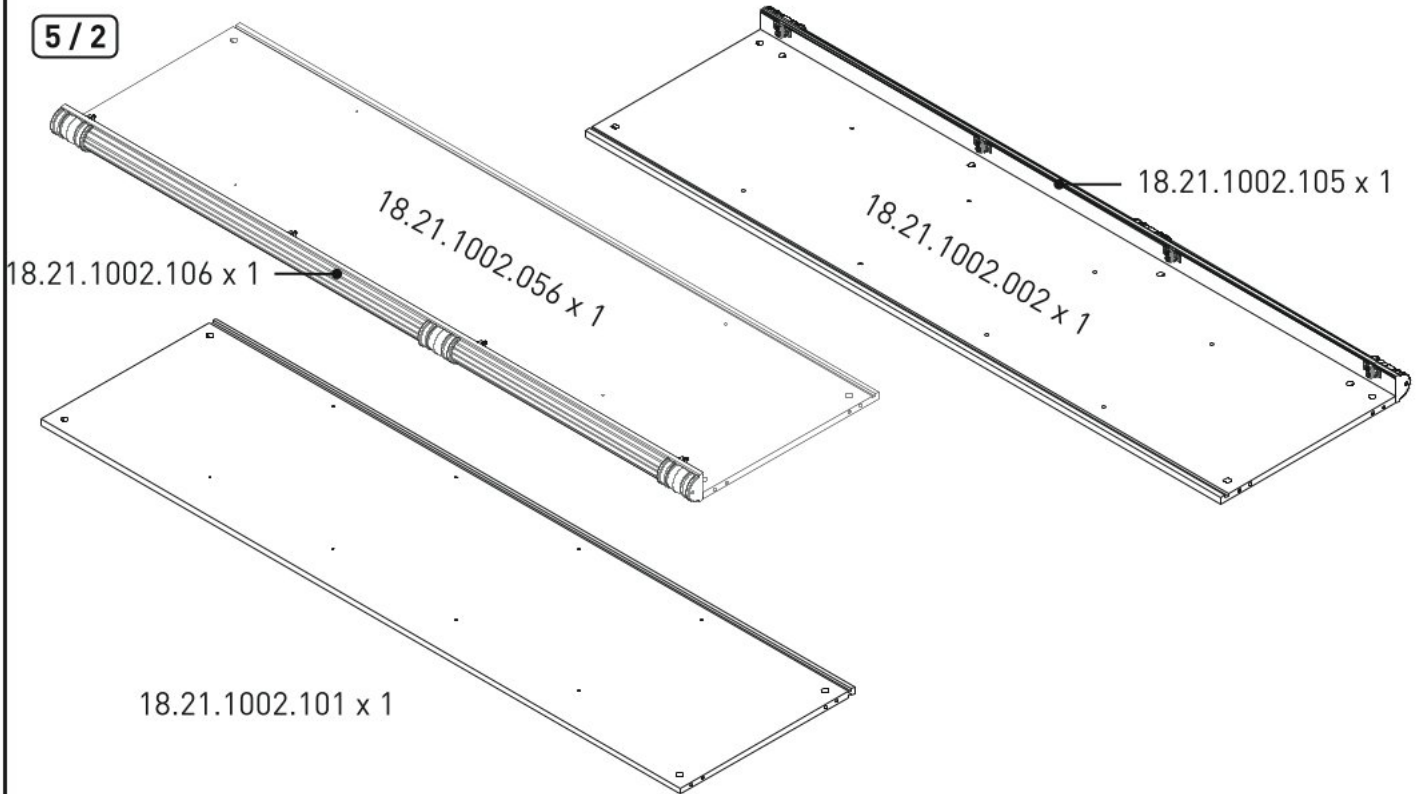

Třídveřová šatní skříň CARMEN

4 x 16

5/1

5/2

5/3

5 / 4

5 / 5

1