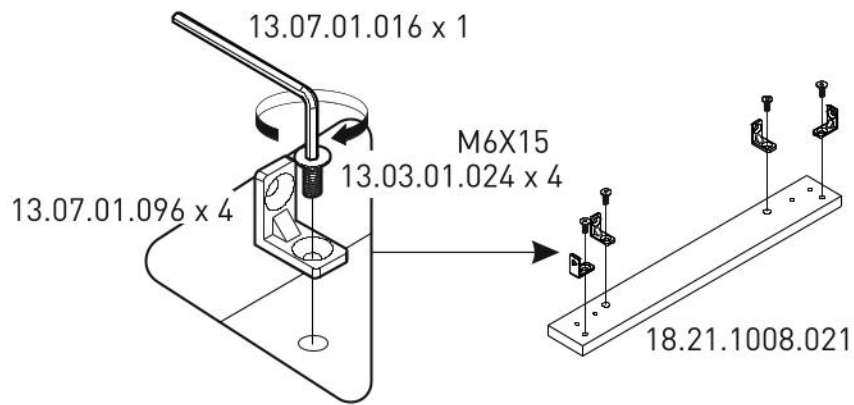

Čtyřdveřová šatní skříň EMA

5/1

5/2

5/3

5/4

5/5

1

2

18.21.1008.001

18

18.21.1008.006

18.21.1008.007

4x

19

18.21.1008.003

20