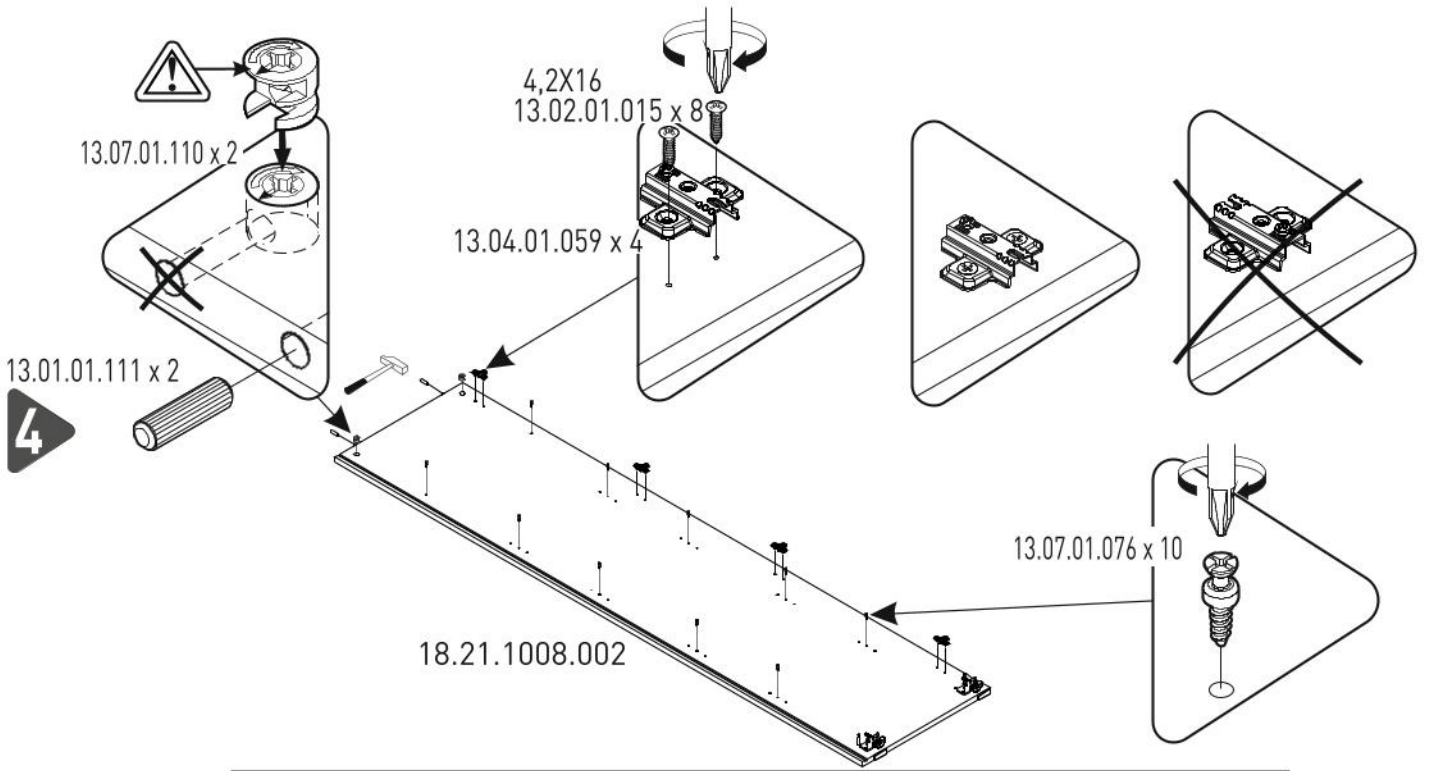

Čtyřdveřová šatní skříň EMA

5/1

5/2

5/3

5/4

5/5

1

2

18.21.1008.001

18

18.21.1008.006

18.21.1008.007

4x

19

18.21.1008.003

20