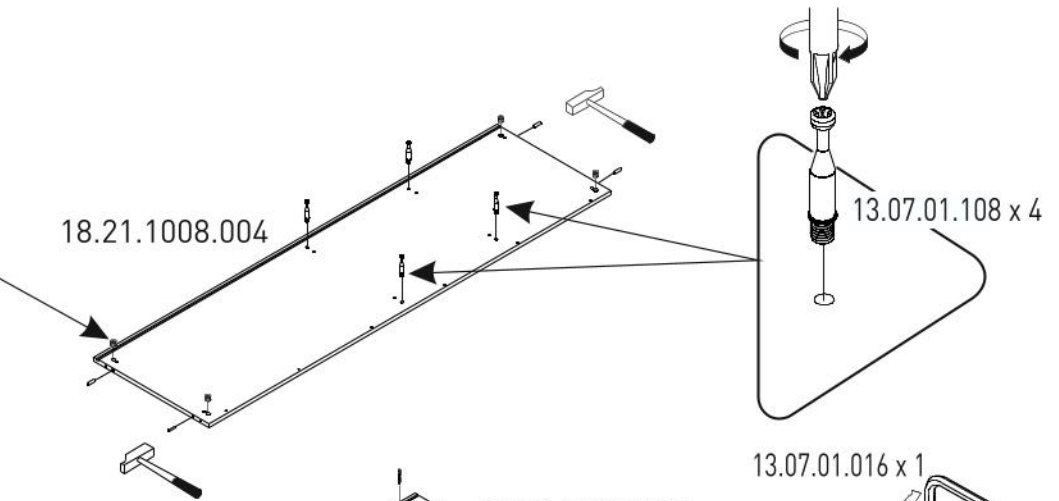

Čtyřdveřová šatní skříň EMA

5/1

5/2

5/3

5/4

5/5

1

2

18.21.1008.001

18

18.21.1008.006

18.21.1008.007

4x

19

18.21.1008.003

20