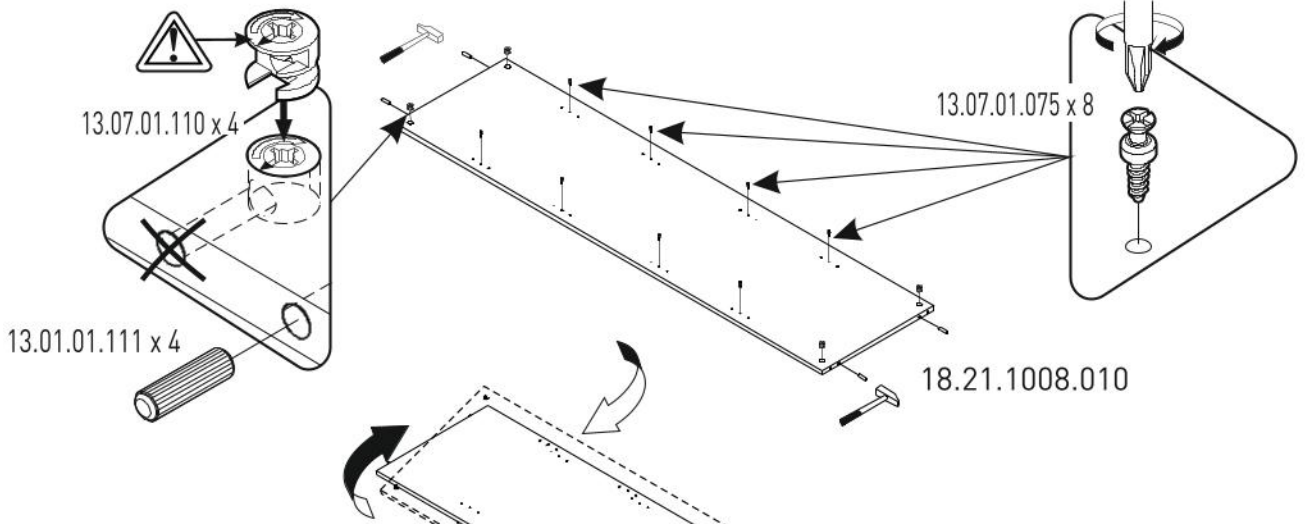

Čtyřdveřová šatní skříň EMA

5/1

5/2

5/3

5/4

5/5

1

2

18.21.1008.001

18

18.21.1008.006

18.21.1008.007

4x

19

18.21.1008.003

20