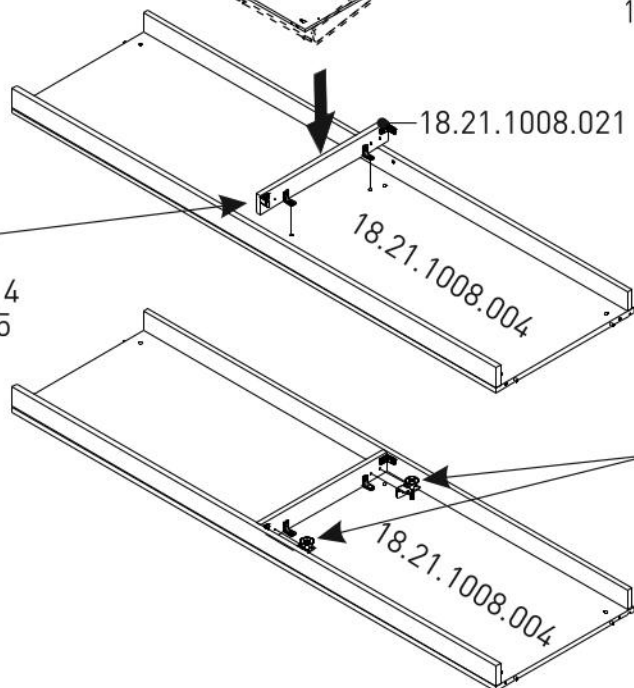

Čtyřdveřová šatní skříň EMA

5/1

5/2

5/3

5/4

5/5

1

2

18.21.1008.001

18

18.21.1008.006

18.21.1008.007

4x

19

18.21.1008.003

20