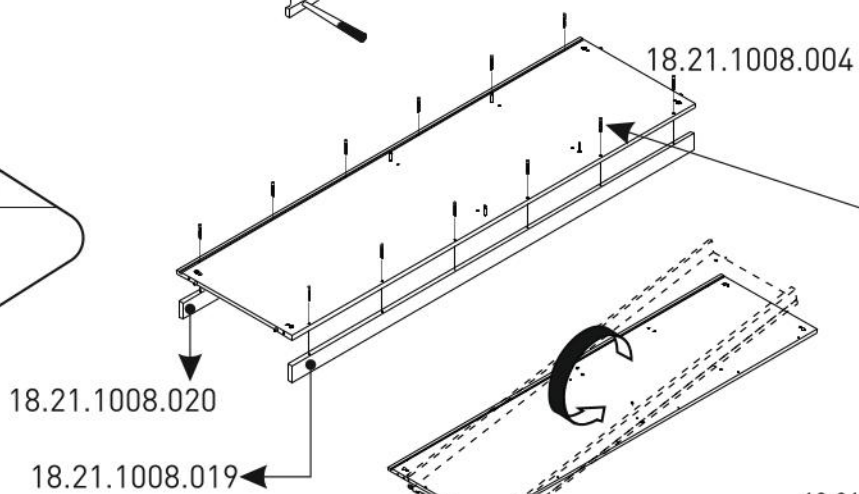

Čtyřdveřová šatní skříň EMA

5/1

5/2

5/3

5/4

5/5

1

2

18.21.1008.001

18

18.21.1008.006

18.21.1008.007

4x

19

18.21.1008.003

20