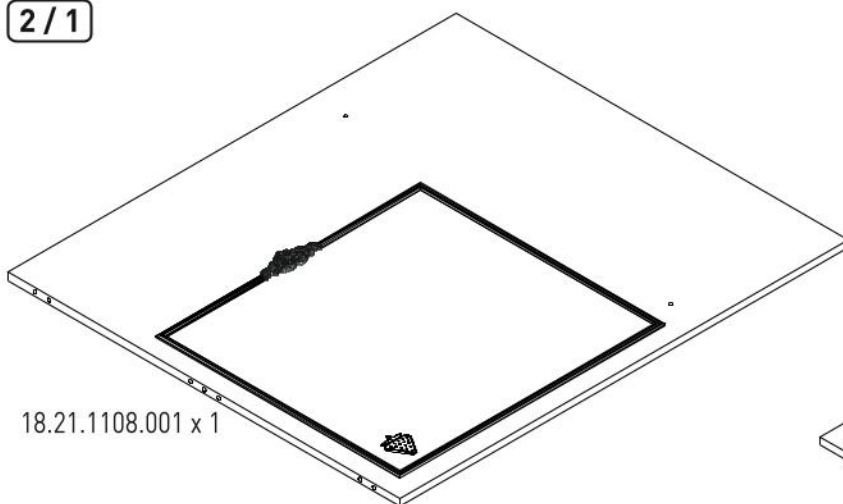

Nástavec k psacímu stolu EMA

2/1

2/2

2/1

18.21.1108.001 x 1

18.21.1108.004 x 1

18.21.1108.005 x 1

2/2

3

4

5

18.21.1108.003

6

7

8

13.07.01.016 x 1

13.02.01.019 x 2

13.01.01.107 x 6

18.21.1108.002

13.02.01.038 x 4

13.07.01.016 x 1

9