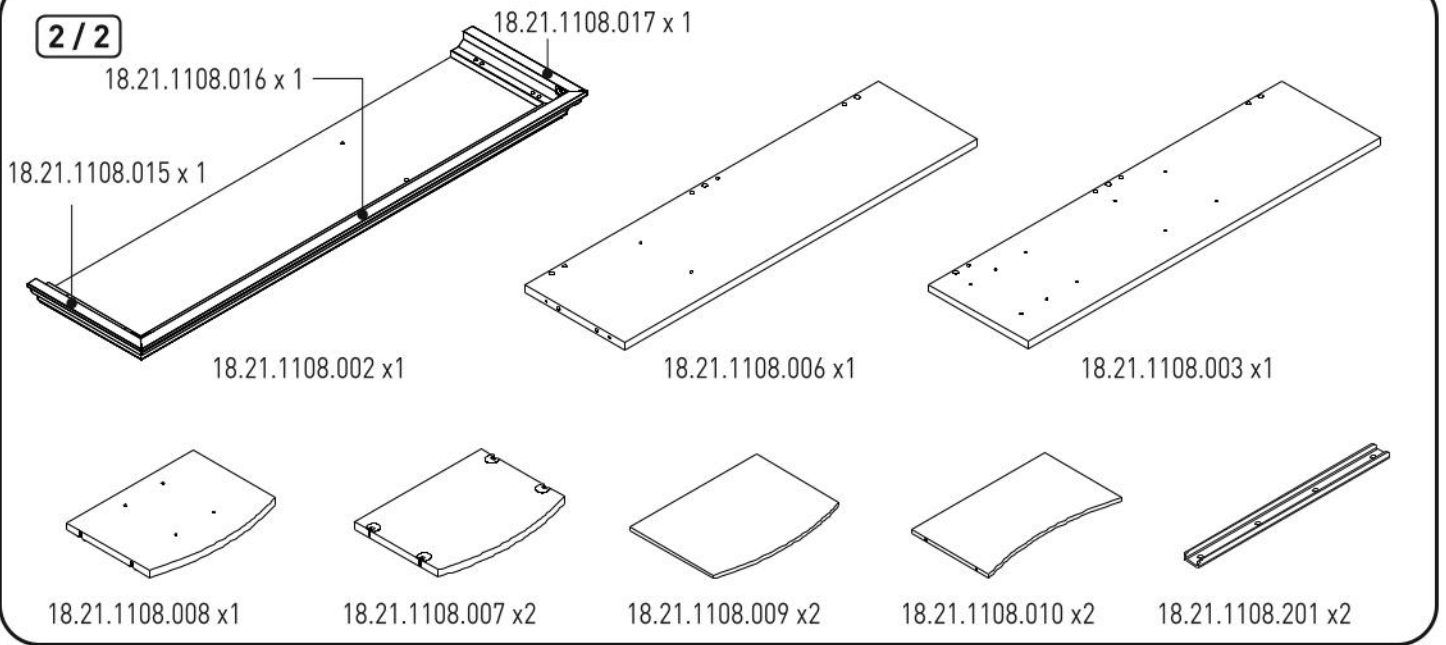

Nástavec k psacímu stolu EMA

2/1

2/2

2/1

18.21.1108.001 x 1

18.21.1108.004 x 1

18.21.1108.005 x 1

2/2

3

4

5

18.21.1108.003

6

7

8

13.07.01.016 x 1

13.02.01.019 x 2

13.01.01.107 x 6

18.21.1108.002

13.02.01.038 x 4

13.07.01.016 x 1

9