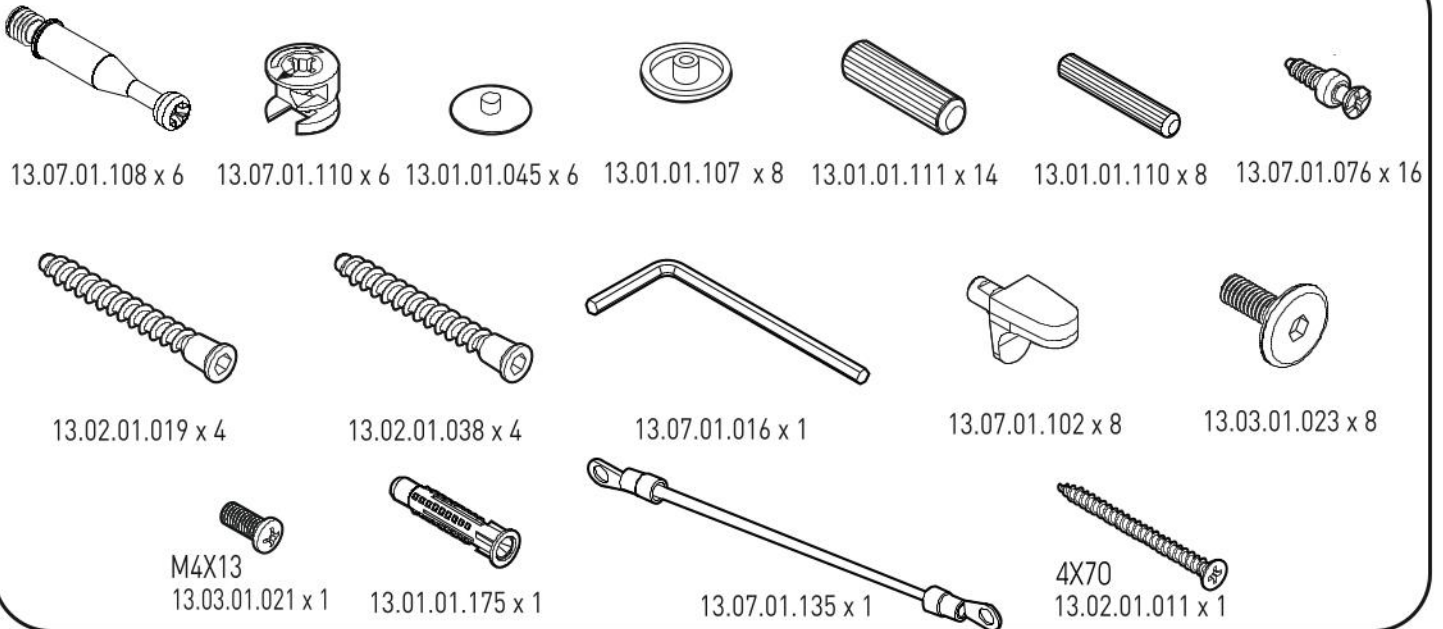

Nástavec k psacímu stolu EMA

2/1

2/2

2/1

18.21.1108.001 x 1

18.21.1108.004 x 1

18.21.1108.005 x 1

2/2

13.02.01.019 x 2

13.01.01.107 x 6

18.21.1108.002

13.02.01.038 x 4

13.07.01.016 x 1

9