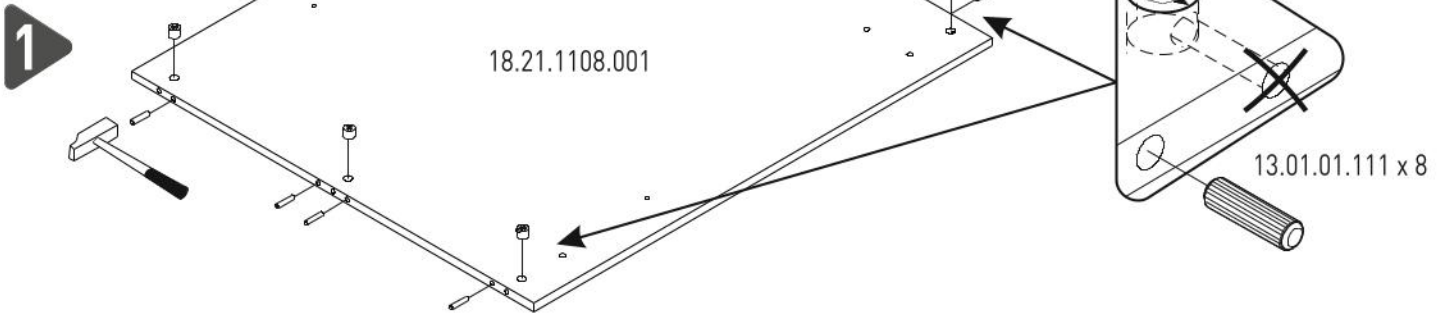

Nástavec k psacímu stolu EMA

2/1

2/2

2/1

18.21.1108.001 x 1

18.21.1108.004 x 1

18.21.1108.005 x 1

2/2