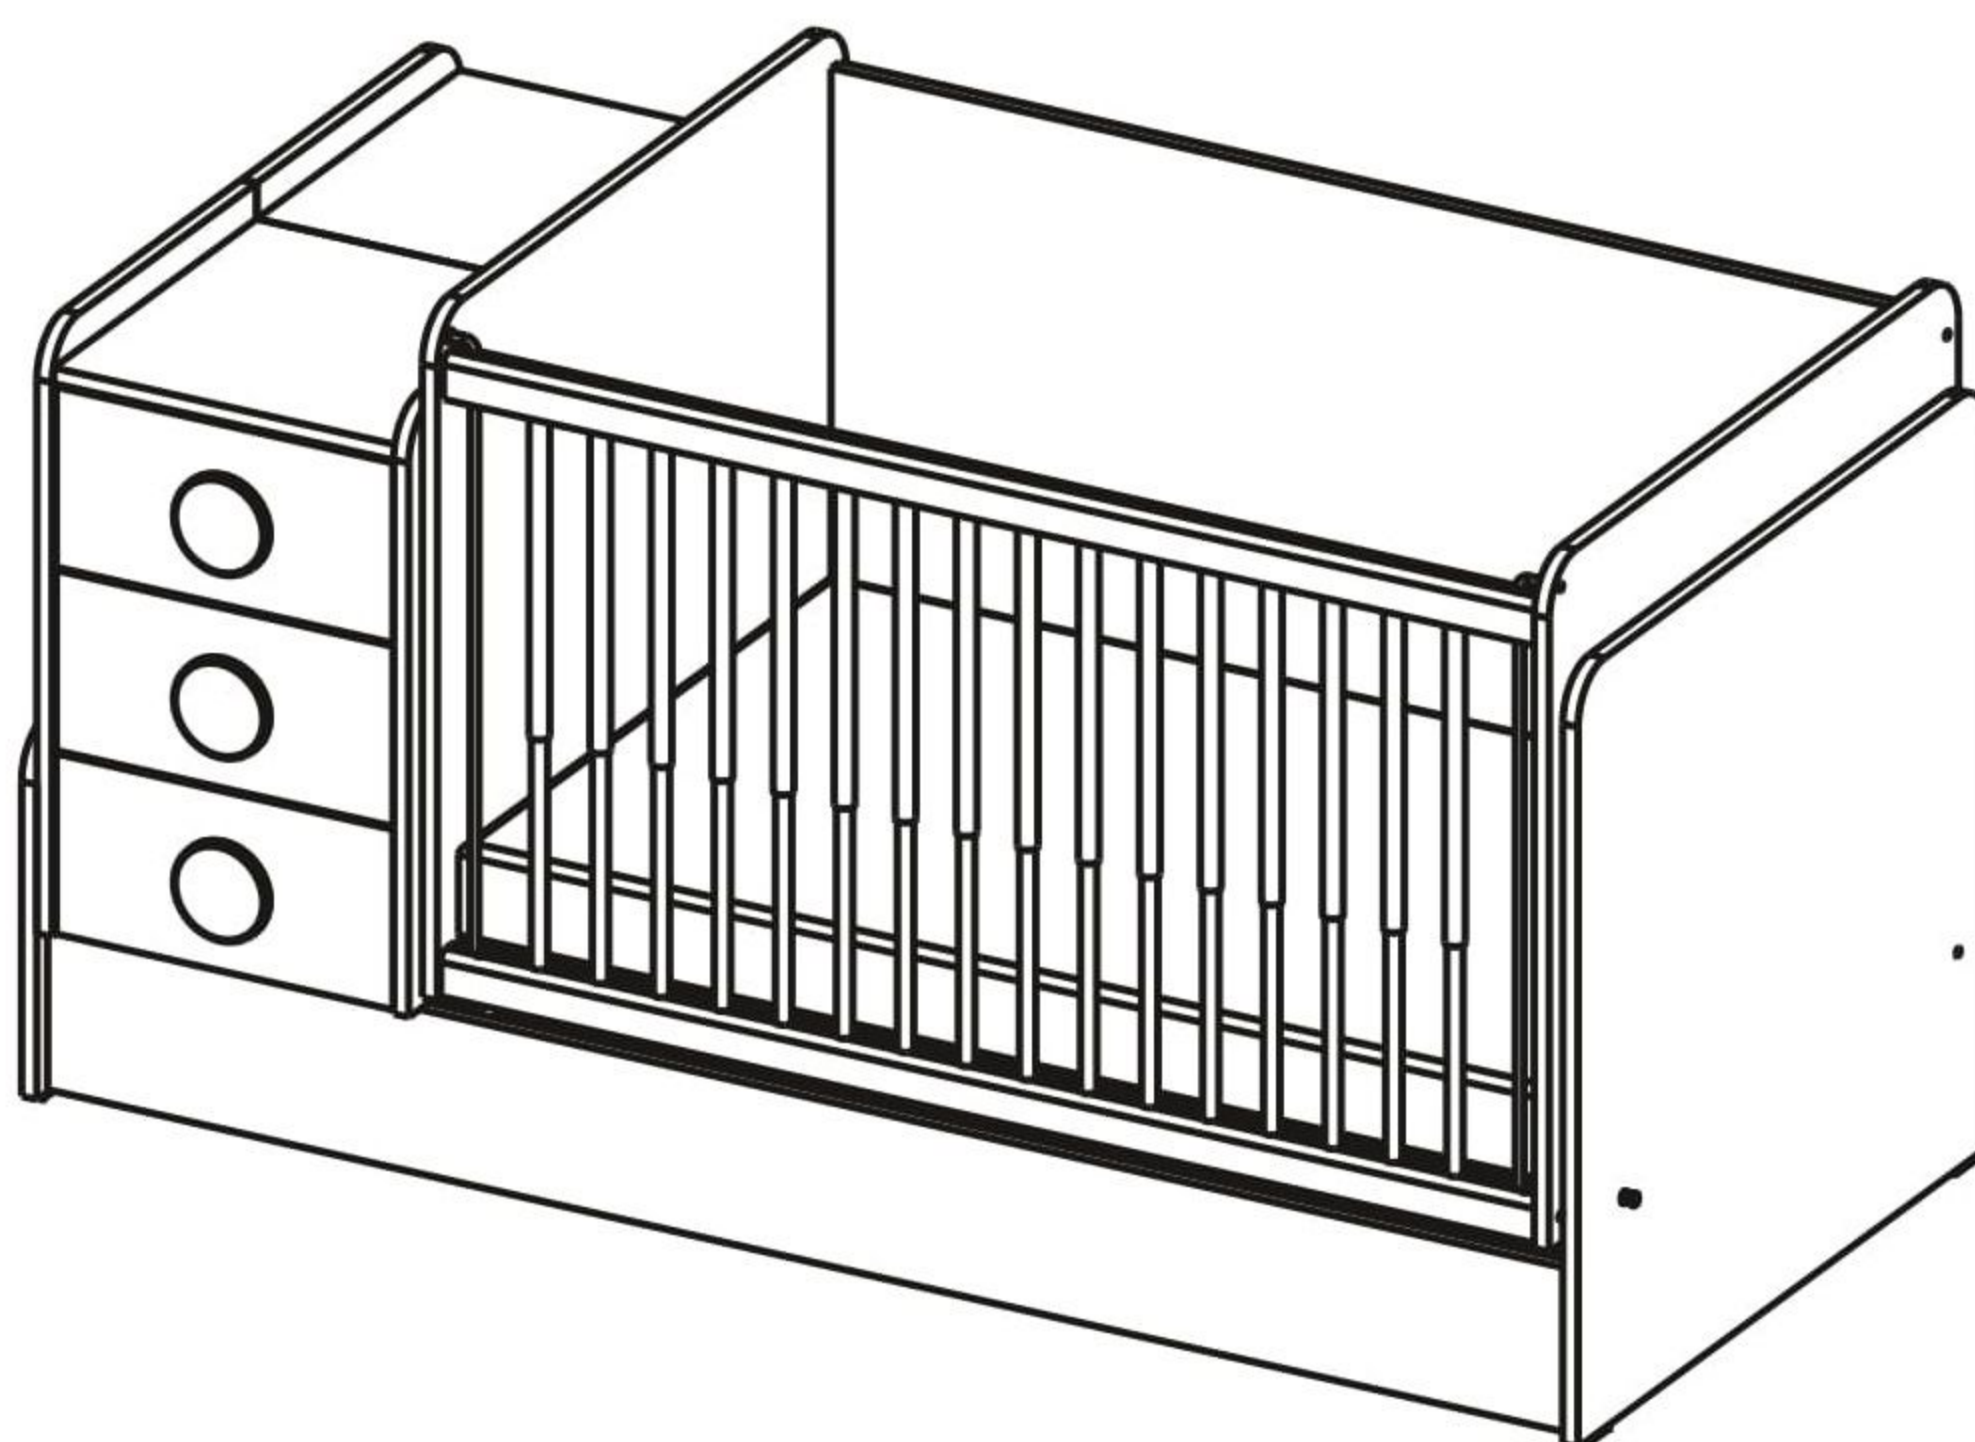

Dětská rostoucí postýlka s houpací funkcí

Chloe

4 / 1

4 / 2

4 / 3

4 / 4

13.07.01.108 x 16

13.07.01.110 x 16