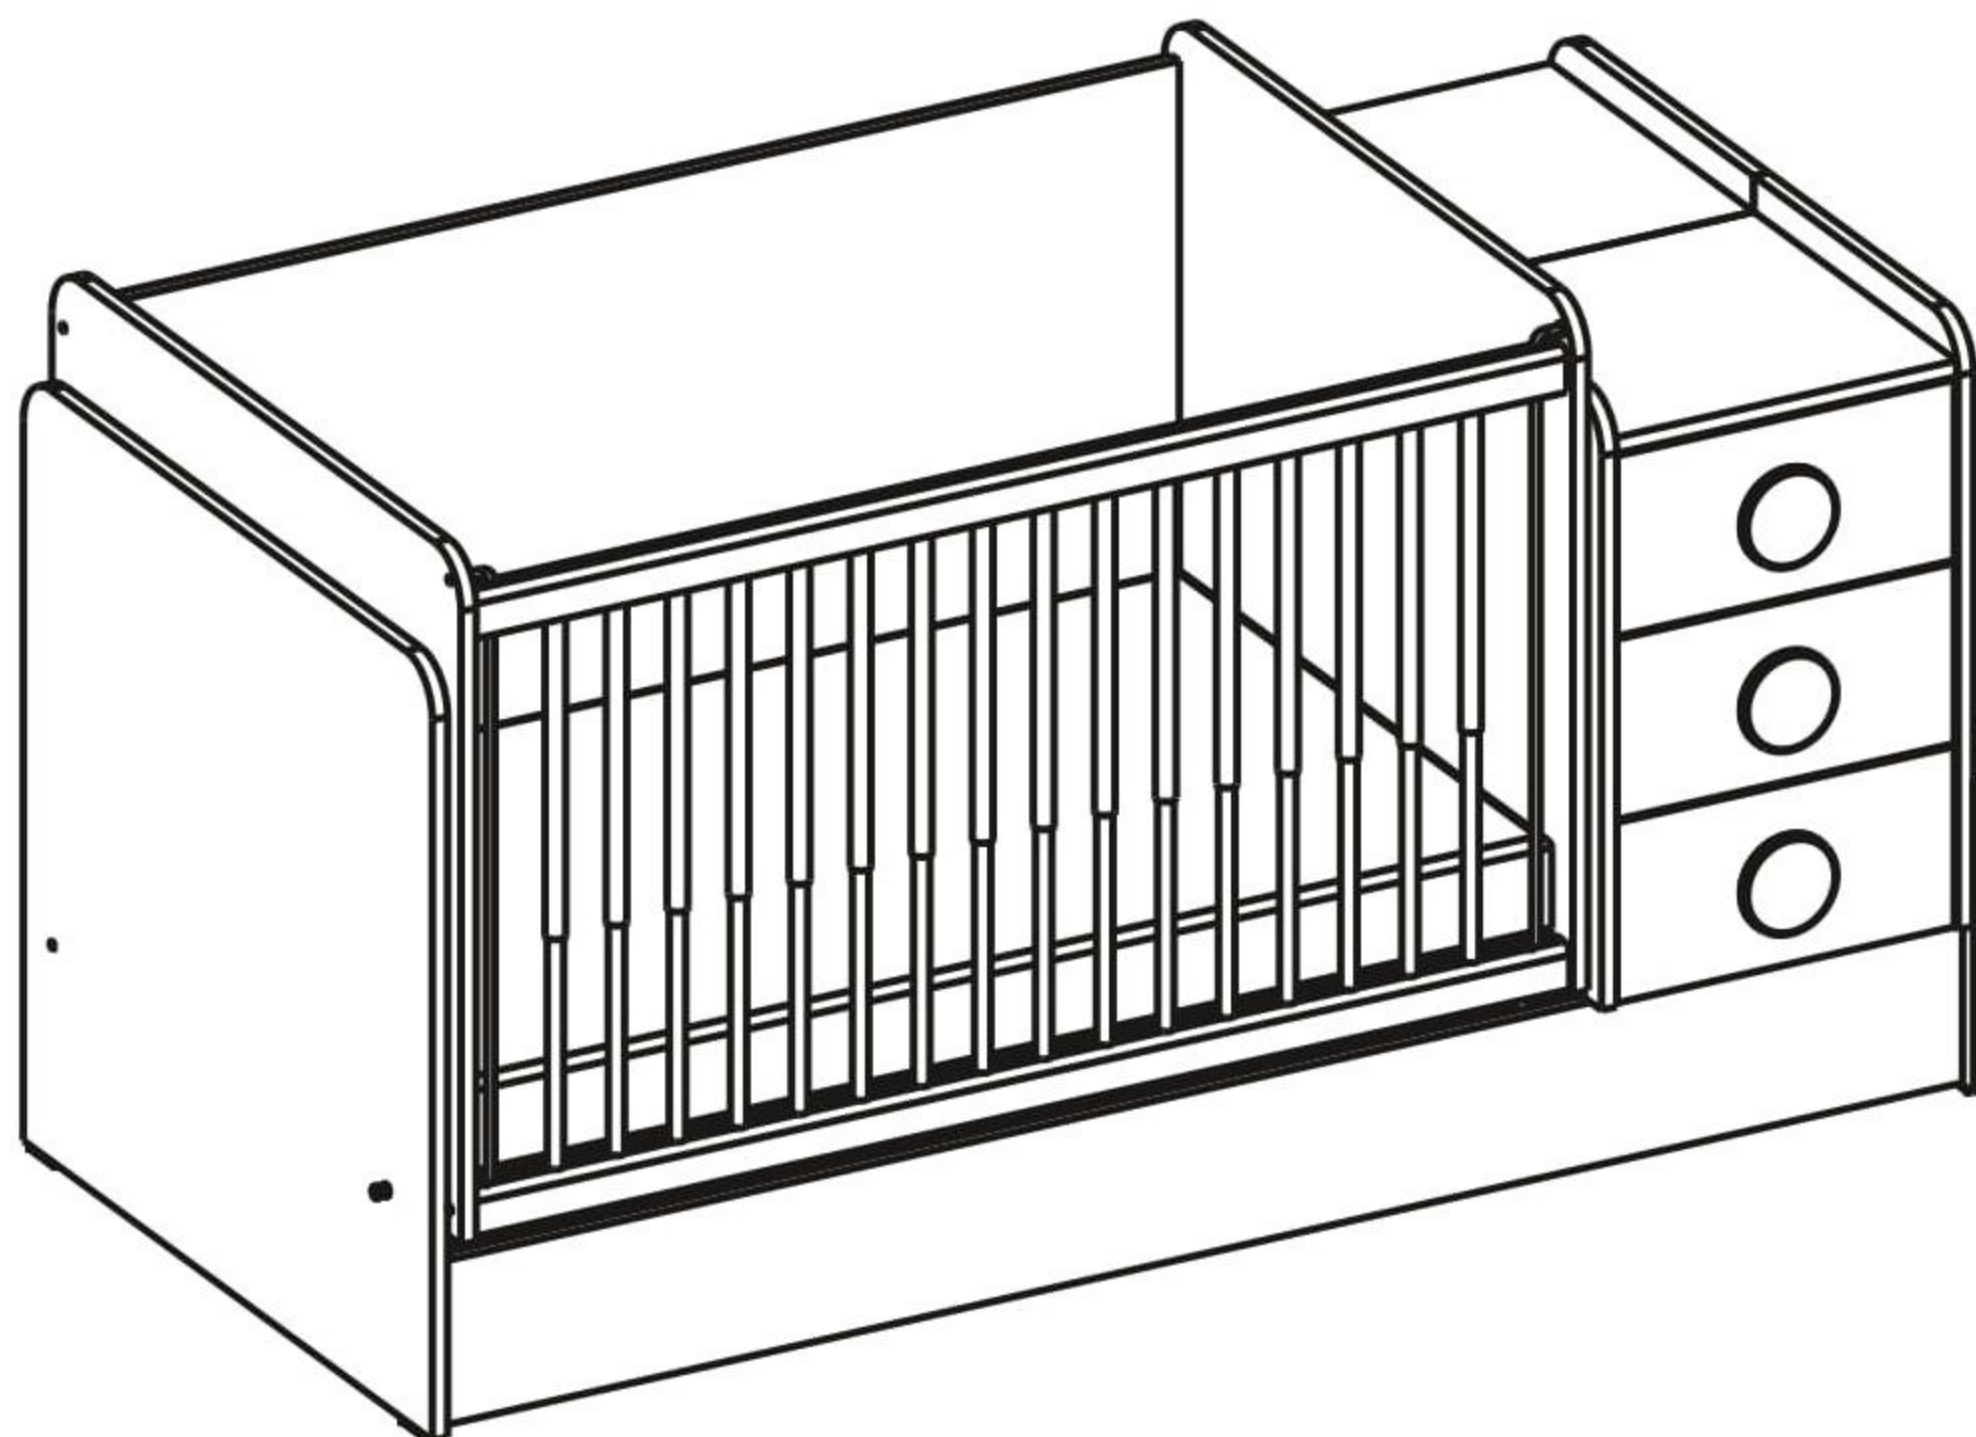

Dětská rostoucí postýlka s houpací funkcí

Chloe

4 / 1

4 / 2

4 / 3

4 / 4

13.07.01.108 x 16

13.07.01.110 x 16