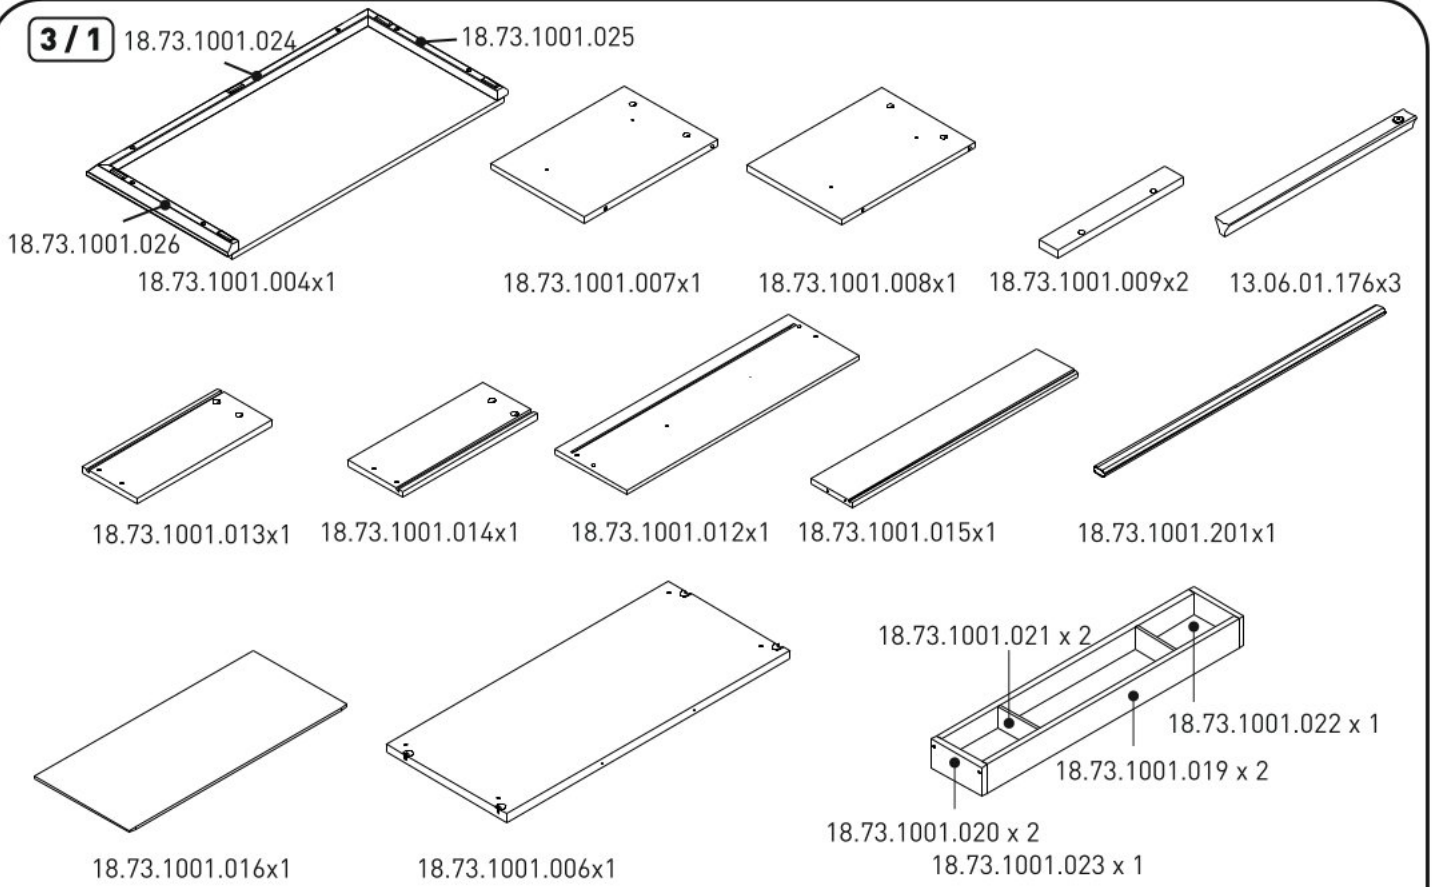

Dvoudveřová šatní skříň VERONICA

3 / 1

3 / 2

3 / 3

13.07.01.110 x 16

13.07.01.108 x 16

13.01.01.111 x 16

M4X22
13.03.01.010 x 6

13.07.01.131 x 2

13.01.01.183 x 4

13.07.01.016 x 1

13.04.01.058 x 6

13.07.01.135 x 1

13.04.01.057 x 6

13.05.01.029 x 2

3/1