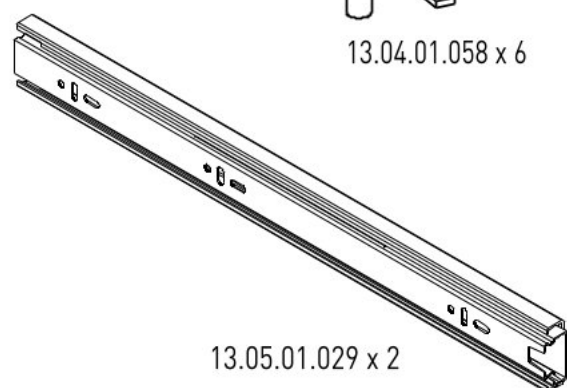

Dvoudveřová šatní skříň VERONICA

3 / 1

3 / 2

3 / 3

13.07.01.110 x 16

13.07.01.108 x 16

13.01.01.111 x 16

M4X22
13.03.01.010 x 6

13.07.01.131 x 2

13.01.01.183 x 4

13.07.01.016 x 1

13.04.01.058 x 6

13.07.01.135 x 1

13.04.01.057 x 6

13.05.01.029 x 2

3/1