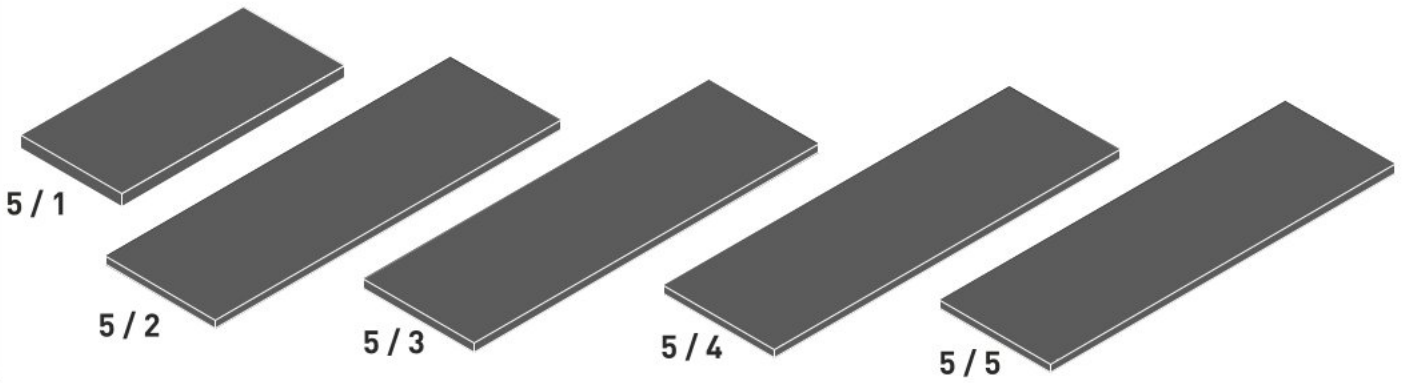

Čtyřdveřová skříň se zrcadly CODY

n á b y t e k
harmonia

13.07.01.445 x 16

13.07.01.446 x 16

13.01.01.111 x 16

13.02.01.004 x 32
4X16

13.07.01.076 x 28

13.01.01.383 x 16

13.02.01.029 x 4
M4X27

13.03.01.021 x 1
M6X13

13.03.01.027 x 2
M6X25

13.02.01.018 x 12

13.01.01.183 x 10

13.02.01.019 x 16

Ø10
13.01.01.139 x 6

13.07.01.131 x 2