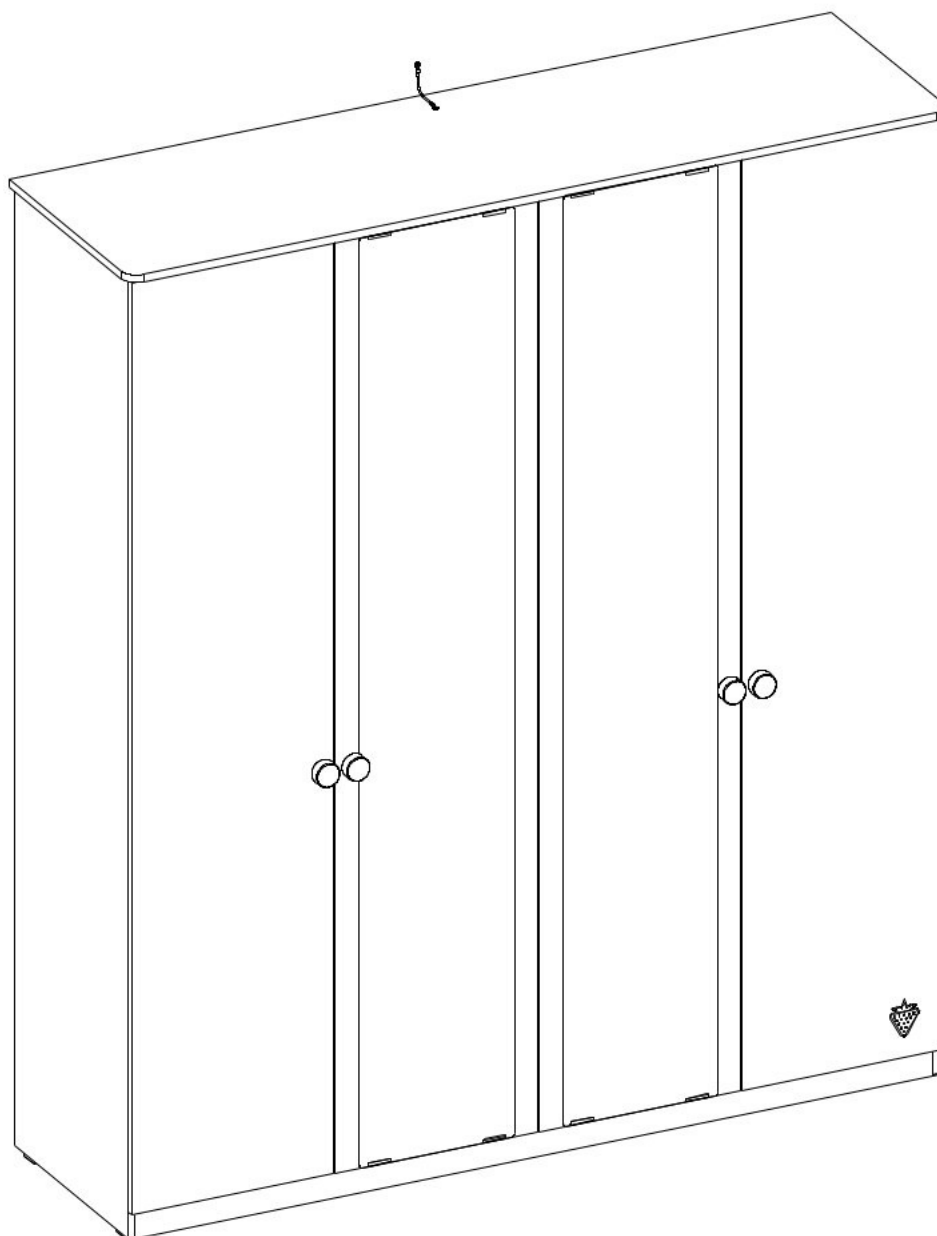

Čtyřdveřová skříň se zrcadly CODY

n á b y t e k
harmonia

13.07.01.445 x 16

13.07.01.446 x 16

13.01.01.111 x 16

13.02.01.004 x 32
4X16

13.07.01.076 x 28

13.01.01.383 x 16