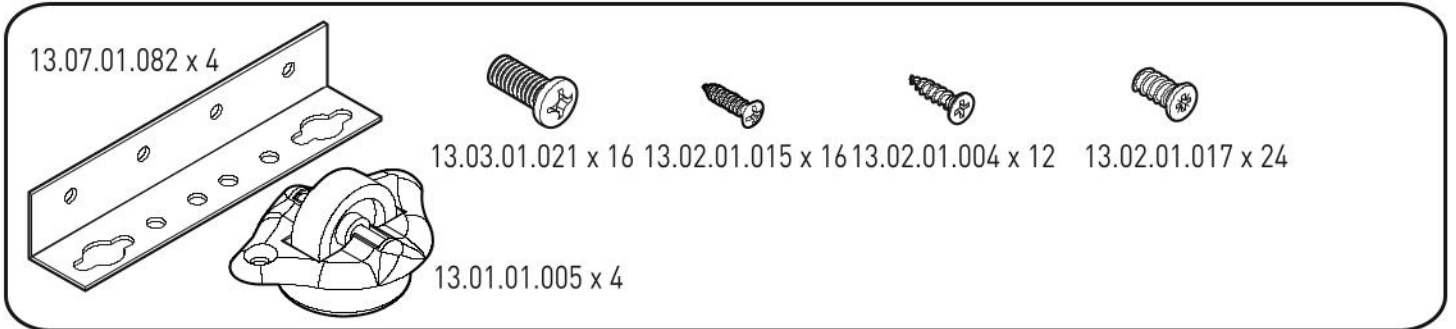

Zásuvka pod postel 90x190cm CODY

3

4

5