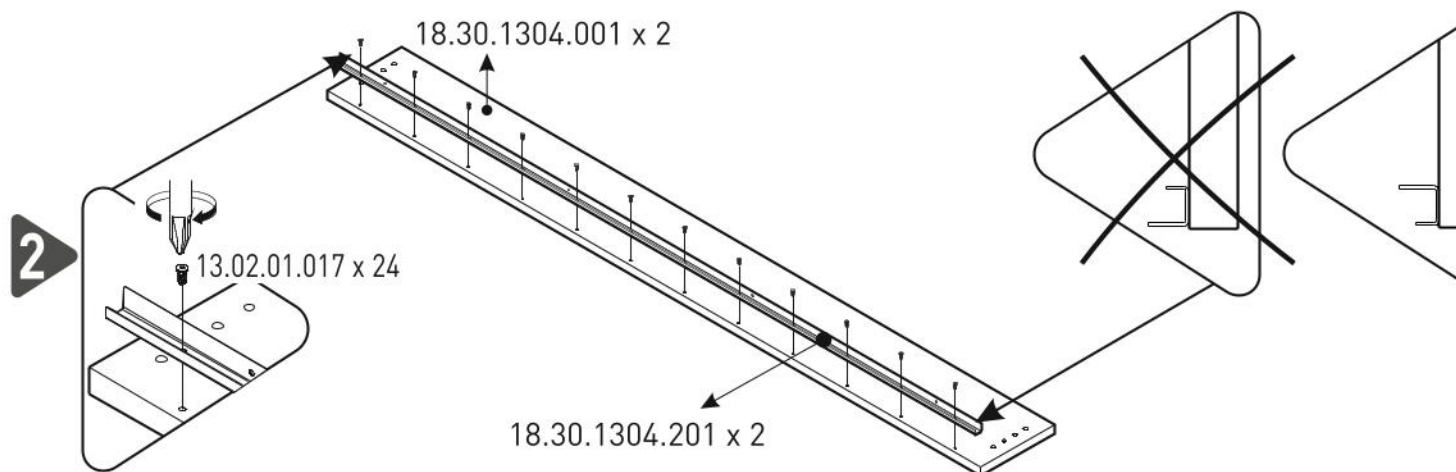

Zásuvka pod postel 90x190cm CODY

3

4

5