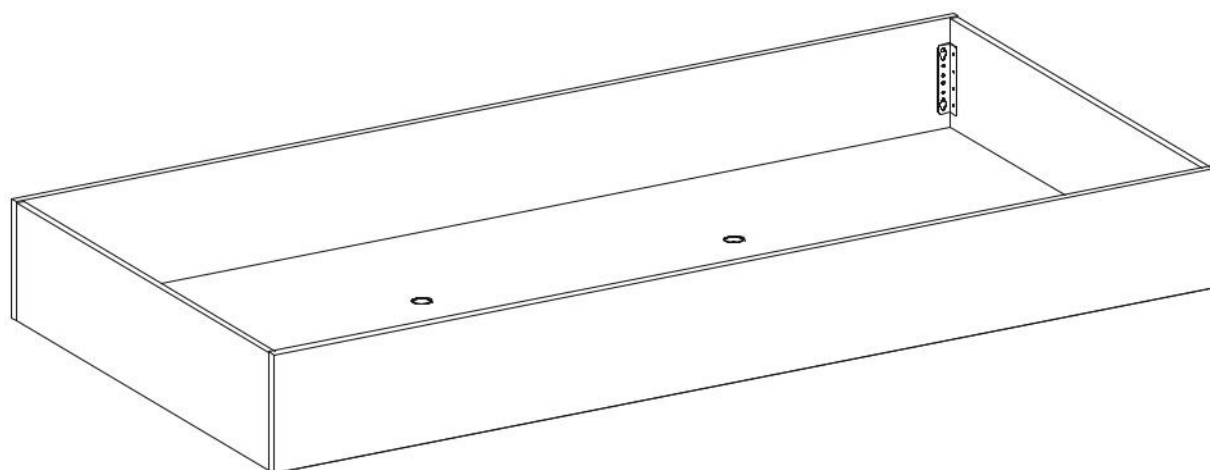

Zásuvka pod postel 90x190cm CODY

3

4

5