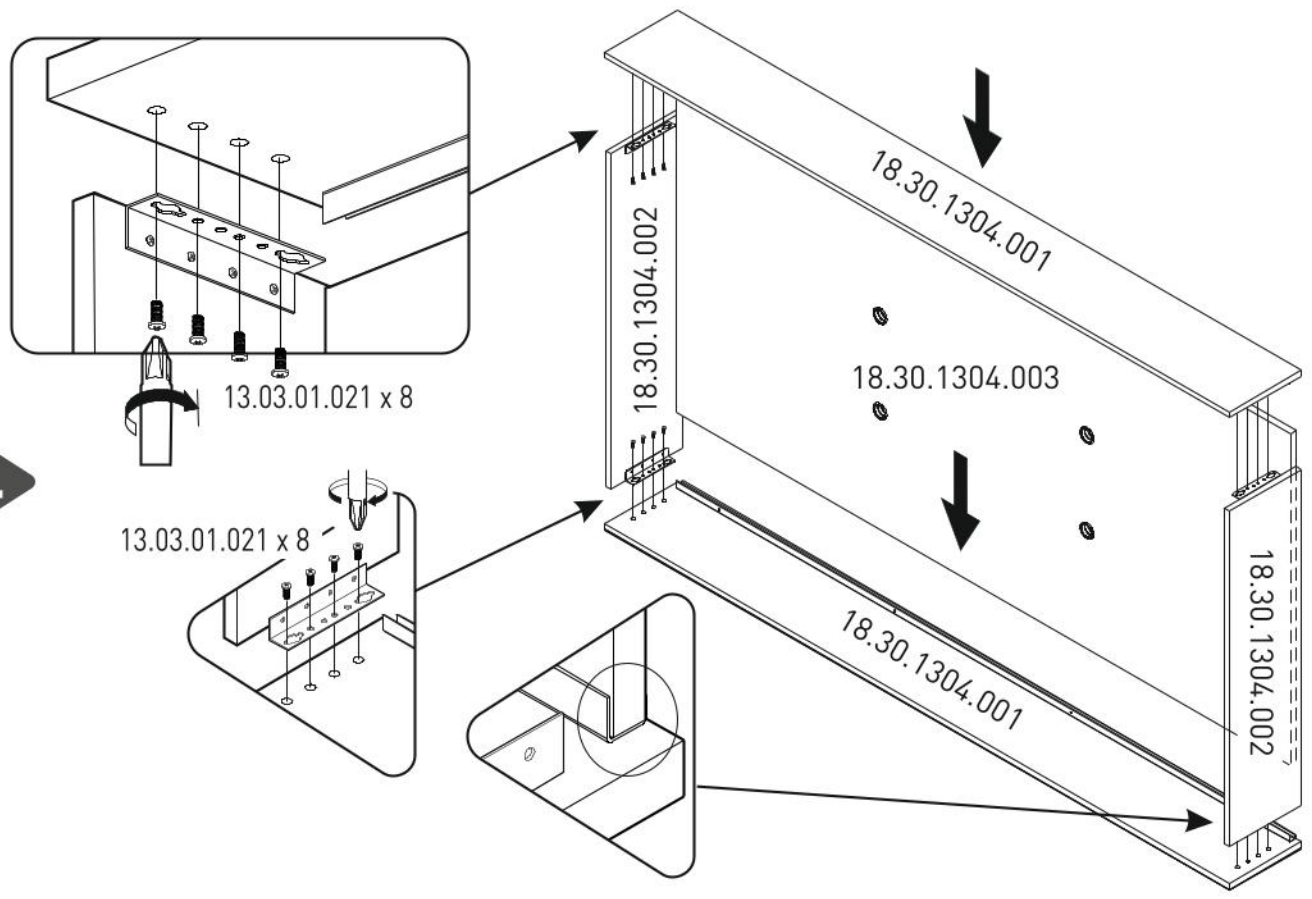

Zásuvka pod postel 90x190cm CODY

3

4

5