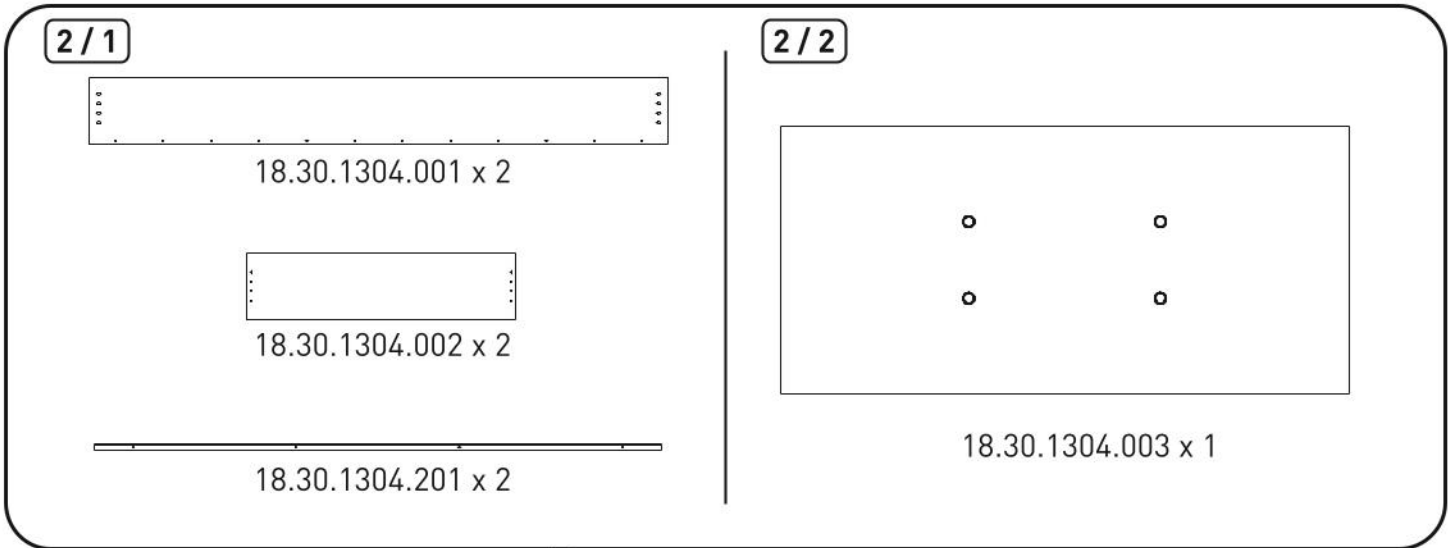

Zásuvka pod postel 90x190cm CODY

3

4

5