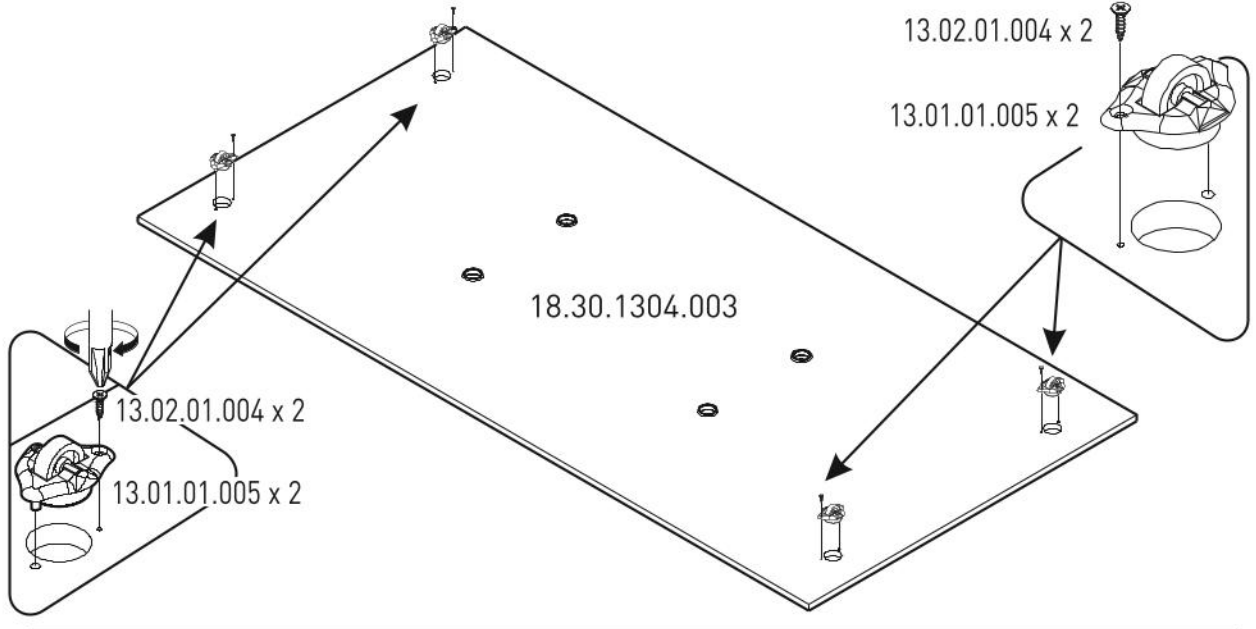

Zásuvka pod postel 90x190cm CODY

3

4

5