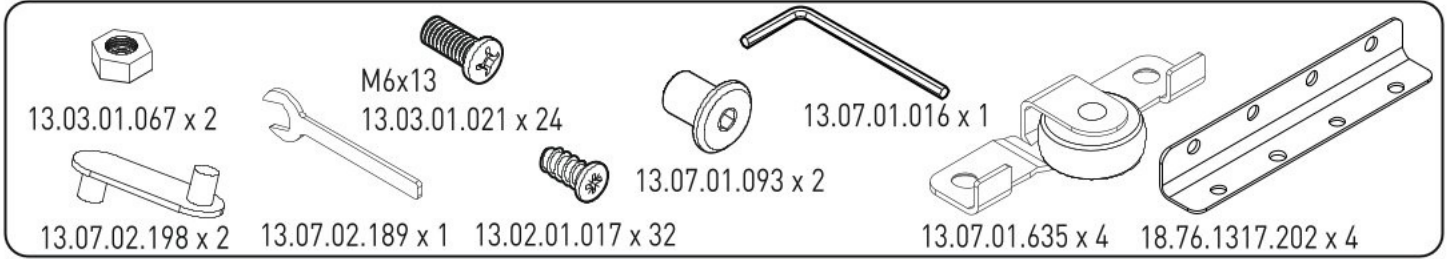

Zásuvka pod postel
90x190cm
CODY/FAIRY

2

3

4

5

6

7