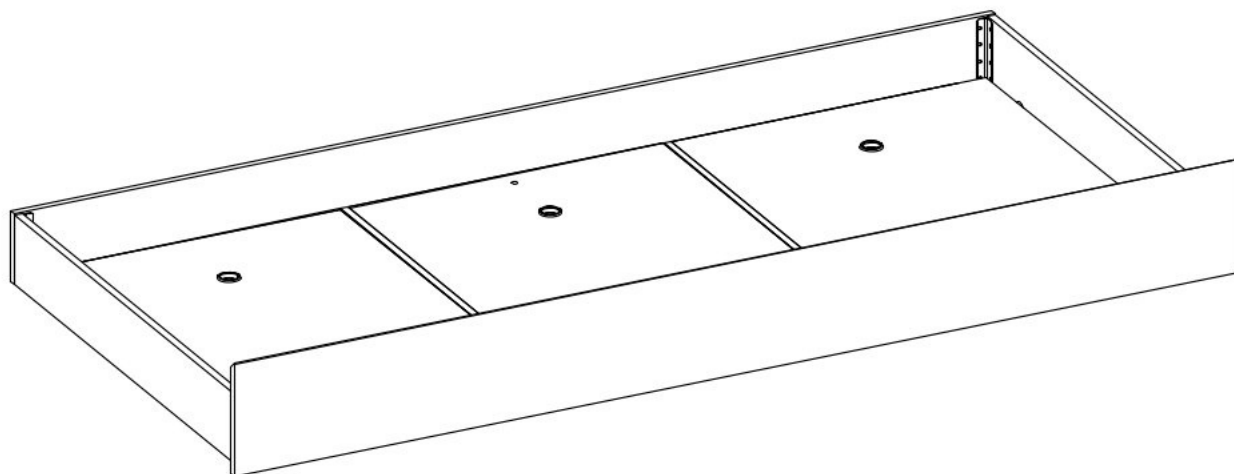

Zásuvka pod postel
90x190cm
CODY/FAIRY

2

3

4

5

6

7