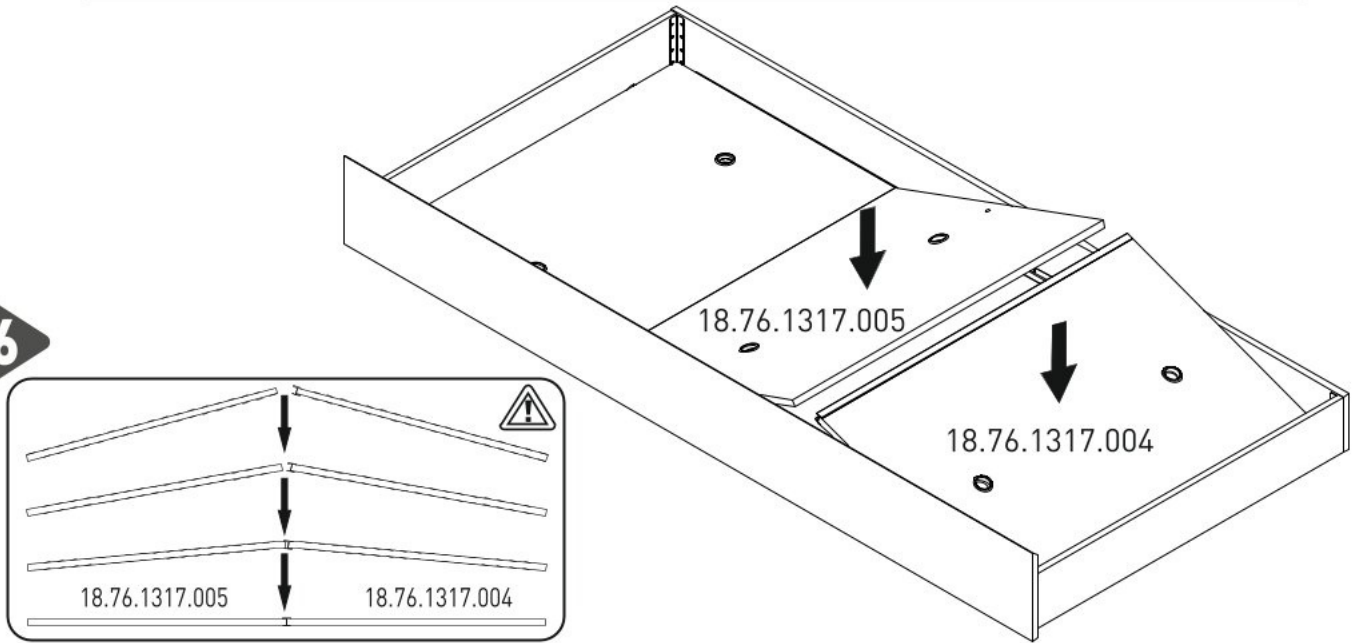

Zásuvka pod postel
90x190cm
CODY/FAIRY

2

3

4

5

6

7