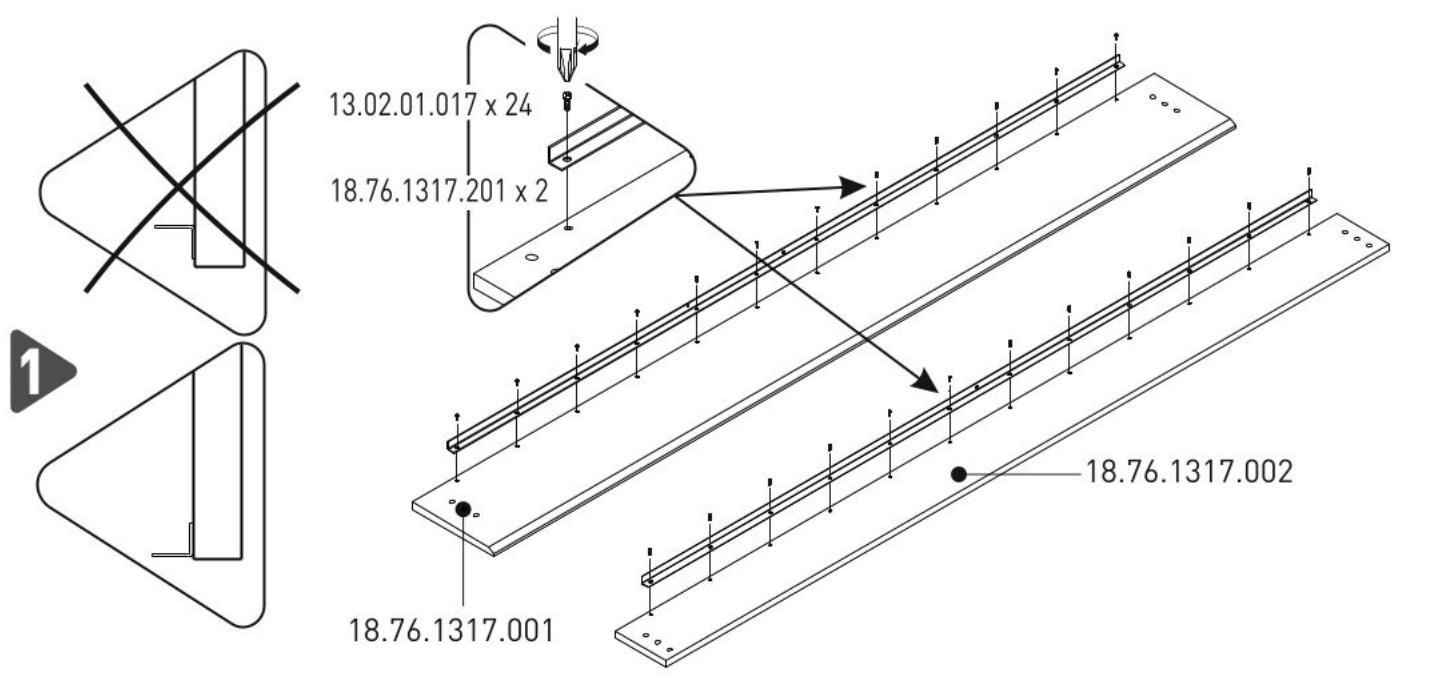

Zásuvka pod postel
90x190cm
CODY/FAIRY

2

3

4

5

6

7