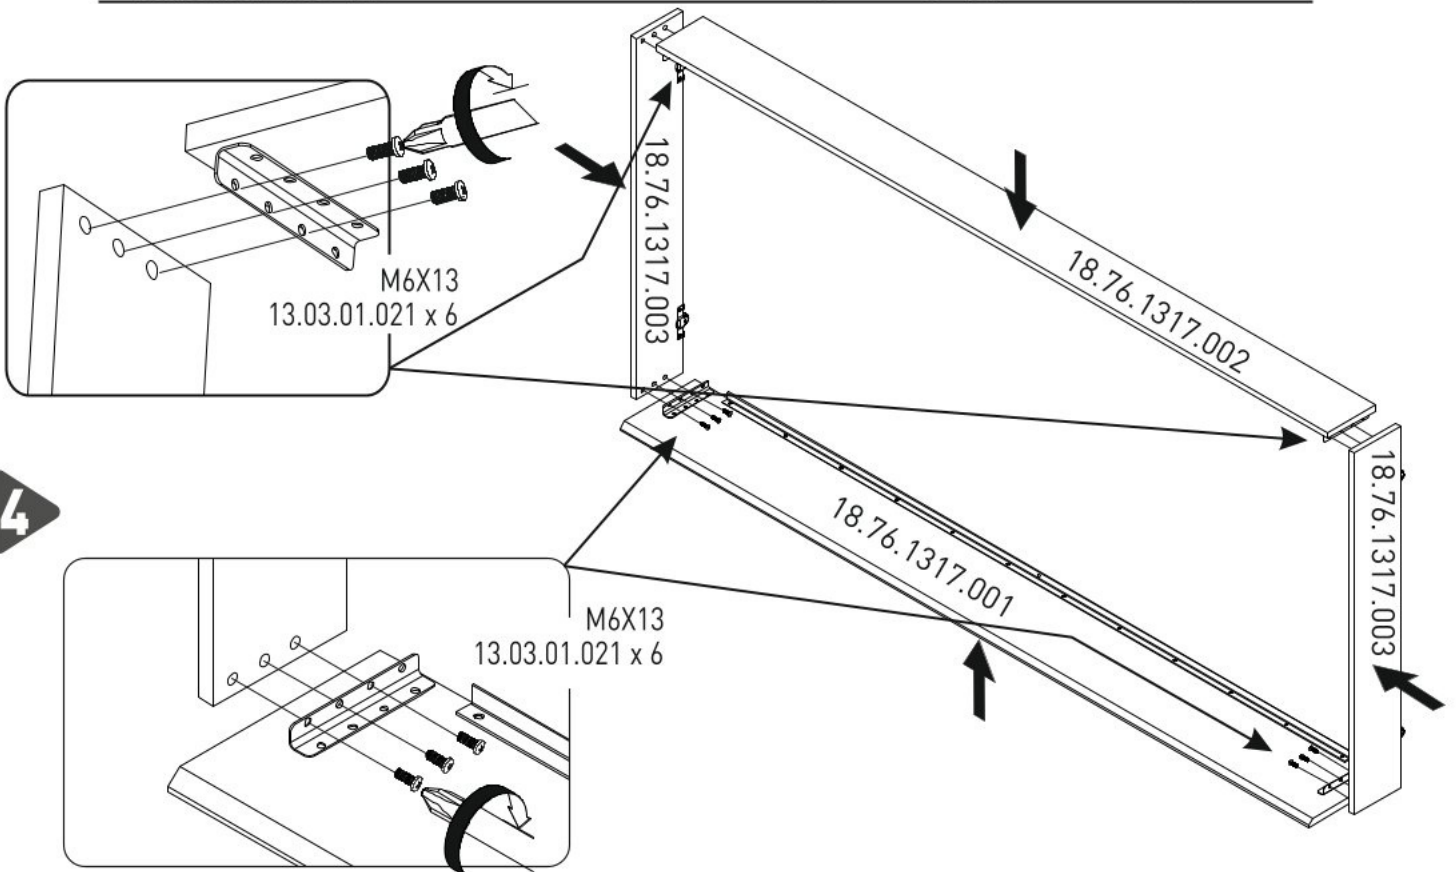

Zásuvka pod postel
90x190cm
CODY/FAIRY

2

3

4

5

6

7