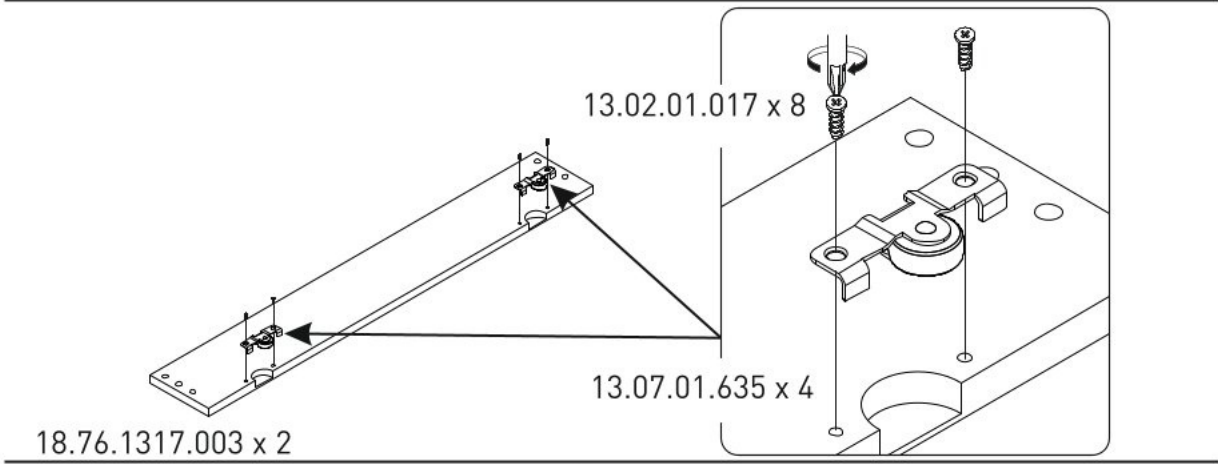

Zásuvka pod postel
90x190cm
CODY/FAIRY

2

3

4

5

6

7