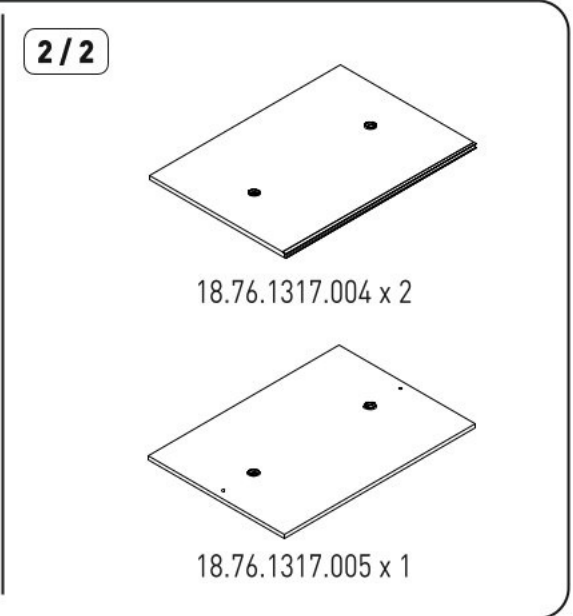

Zásuvka pod postel
90x190cm
CODY/FAIRY

2

3

4

5

6

7