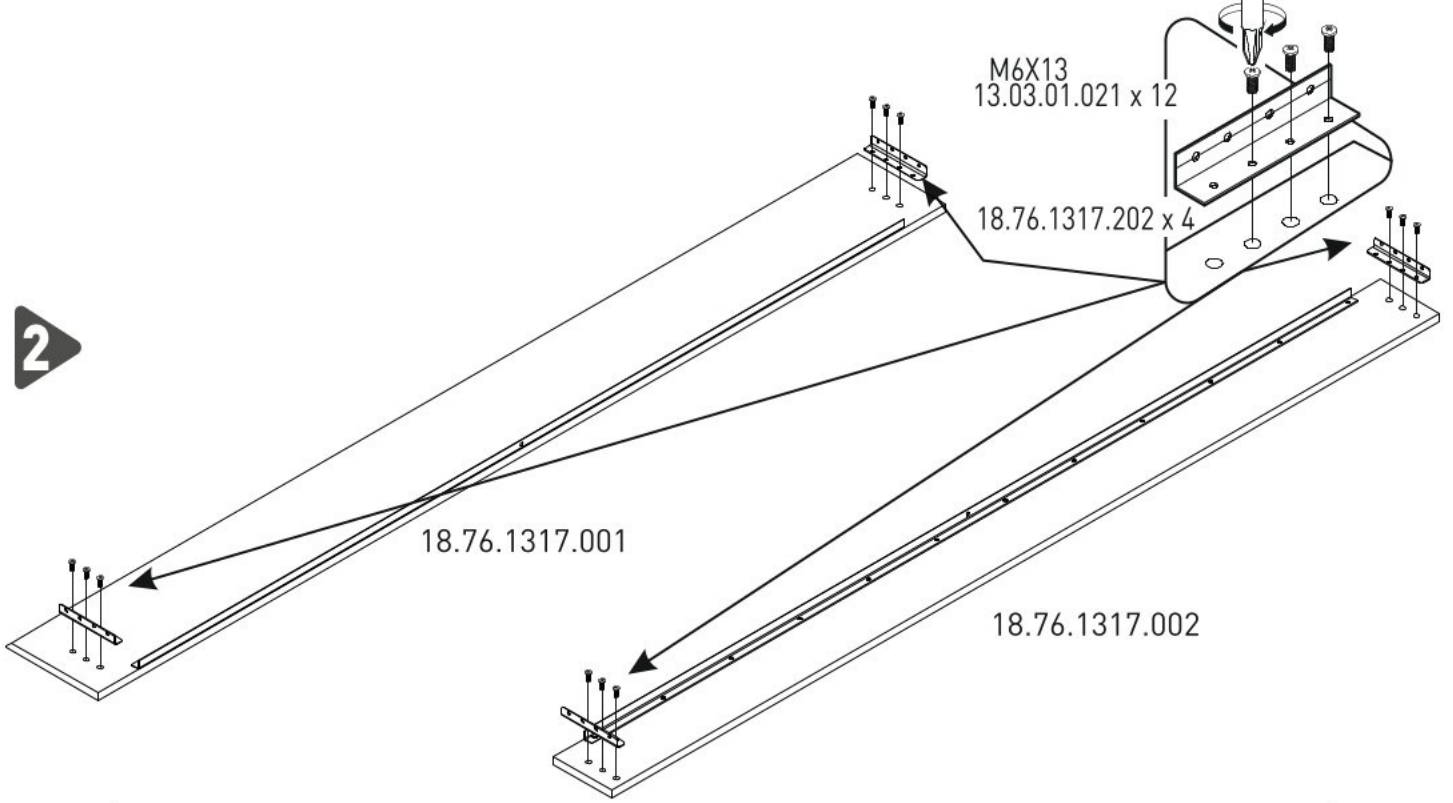

Zásuvka pod postel
90x190cm
CODY/FAIRY

2

3

4

5

6

7