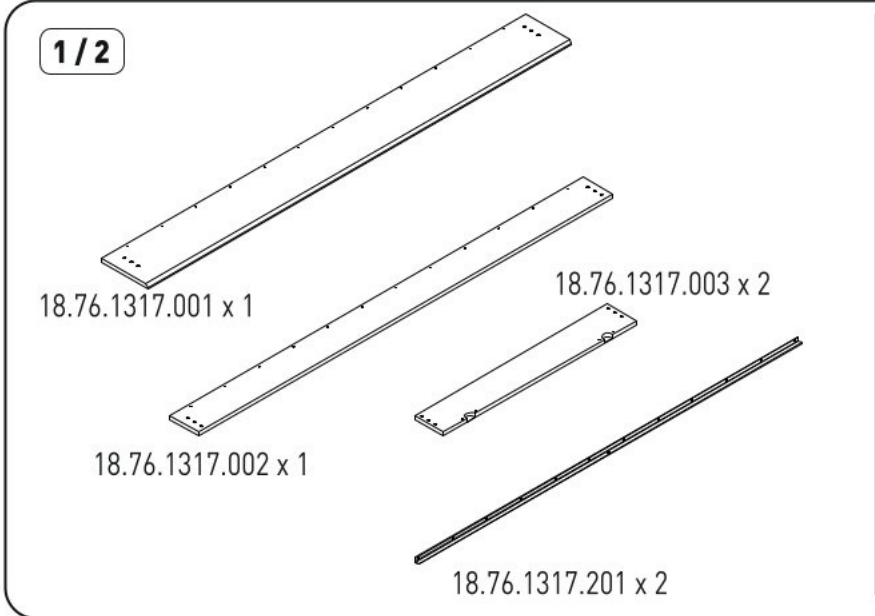

Zásuvka pod postel
90x190cm
CODY/FAIRY

2

3

4

5

6

7