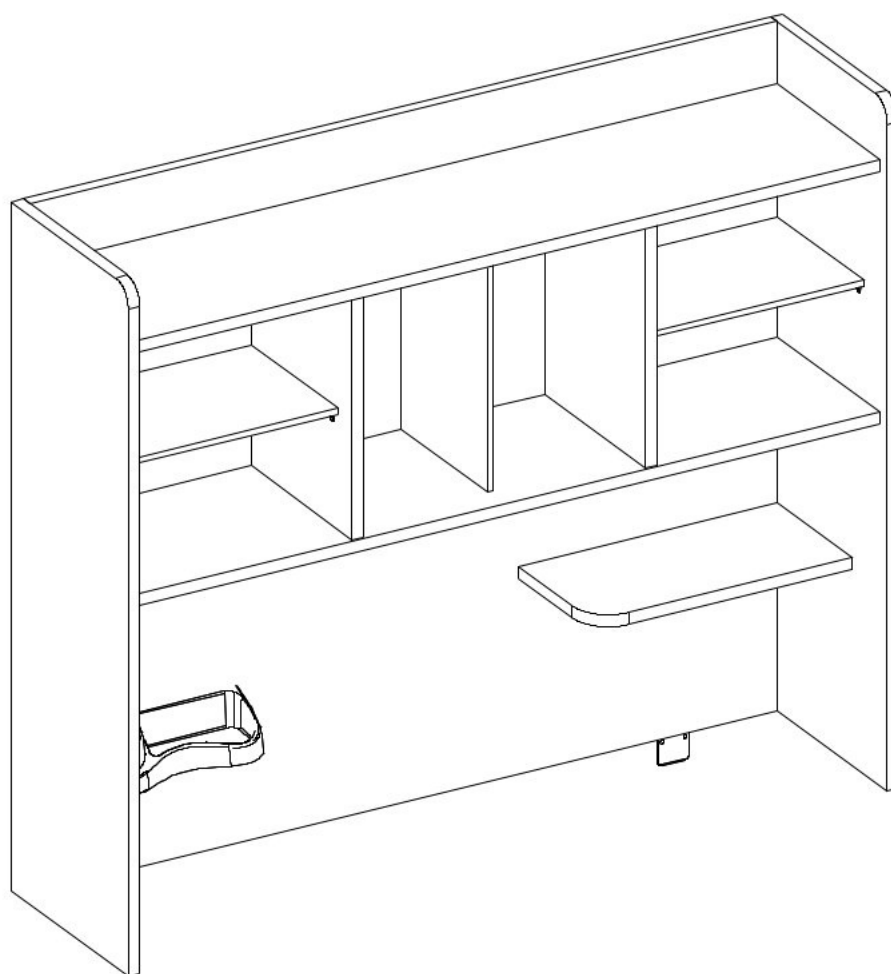

Nástavec nad psací stůl CODY

1 / 1

13.07.01.445 x 16

13.07.01.446 x 16

Ø8
13.01.01.111 x 28

Ø5
13.01.01.110 x 4

13.02.01.004 x 8

13.02.01.019 x 10