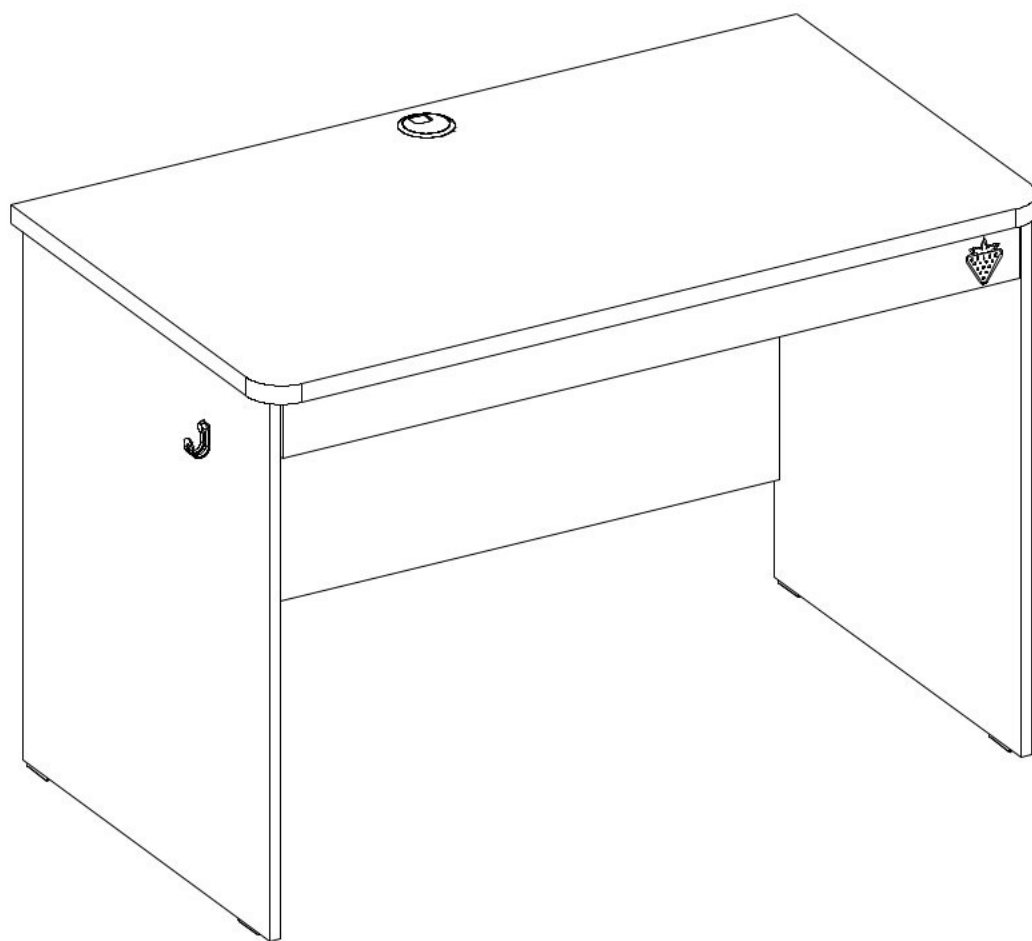

# Psací stůl CODY

1 / 1

13.07.01.110 x 14

M6  
13.07.01.108 x 14

Ø8  
13.01.01.111 x 8

Ø5  
13.01.01.110 x 8

3,5X16  
13.02.01.001 x 4

13.03.01.114 x 2