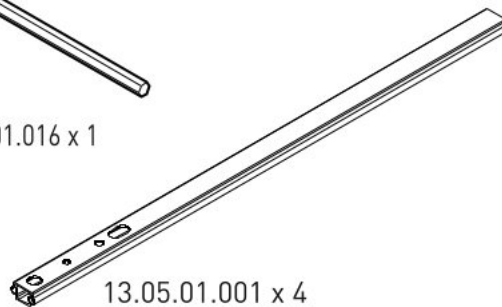

# Zásuvkový noční stolek CODY

1/1

13.07.01.108 x 16

13.07.01.110 x 16

13.01.01.111 x 8

13.01.01.383 x 16

13.01.01.027 x 4

13.02.01.019 x 10

M4X27  
13.02.01.029 x 2

M4X13  
13.03.01.007 x 4

13.07.01.016 x 1

13.05.01.001 x 4

13.06.01.127 x 2

3,5X16  
13.02.01.001 x 8

13.01.01.170 x 4

1/1