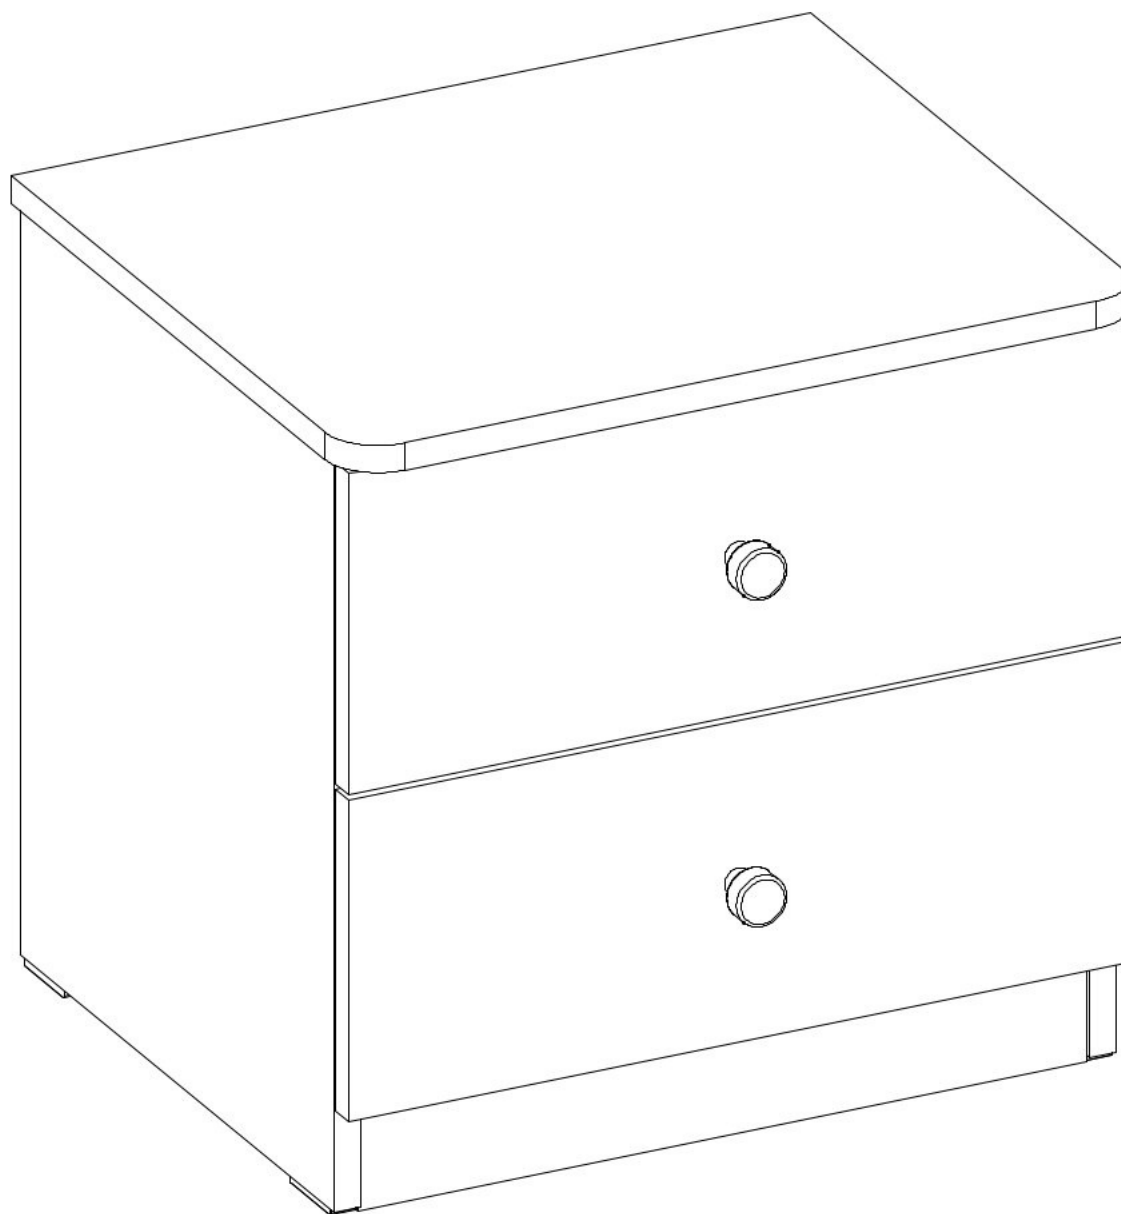

# Zásuvkový noční stolek CODY

1/1

13.07.01.108 x 16

13.07.01.110 x 16

13.01.01.111 x 8

13.01.01.383 x 16

13.01.01.027 x 4

13.02.01.019 x 10