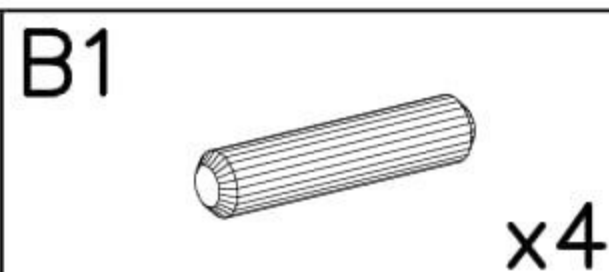

Závěsná police Loki 80cm

č.	Xmm	Ymm	Zmm	ks
1	800	120	16	1
2	800	160	16	1

1

2