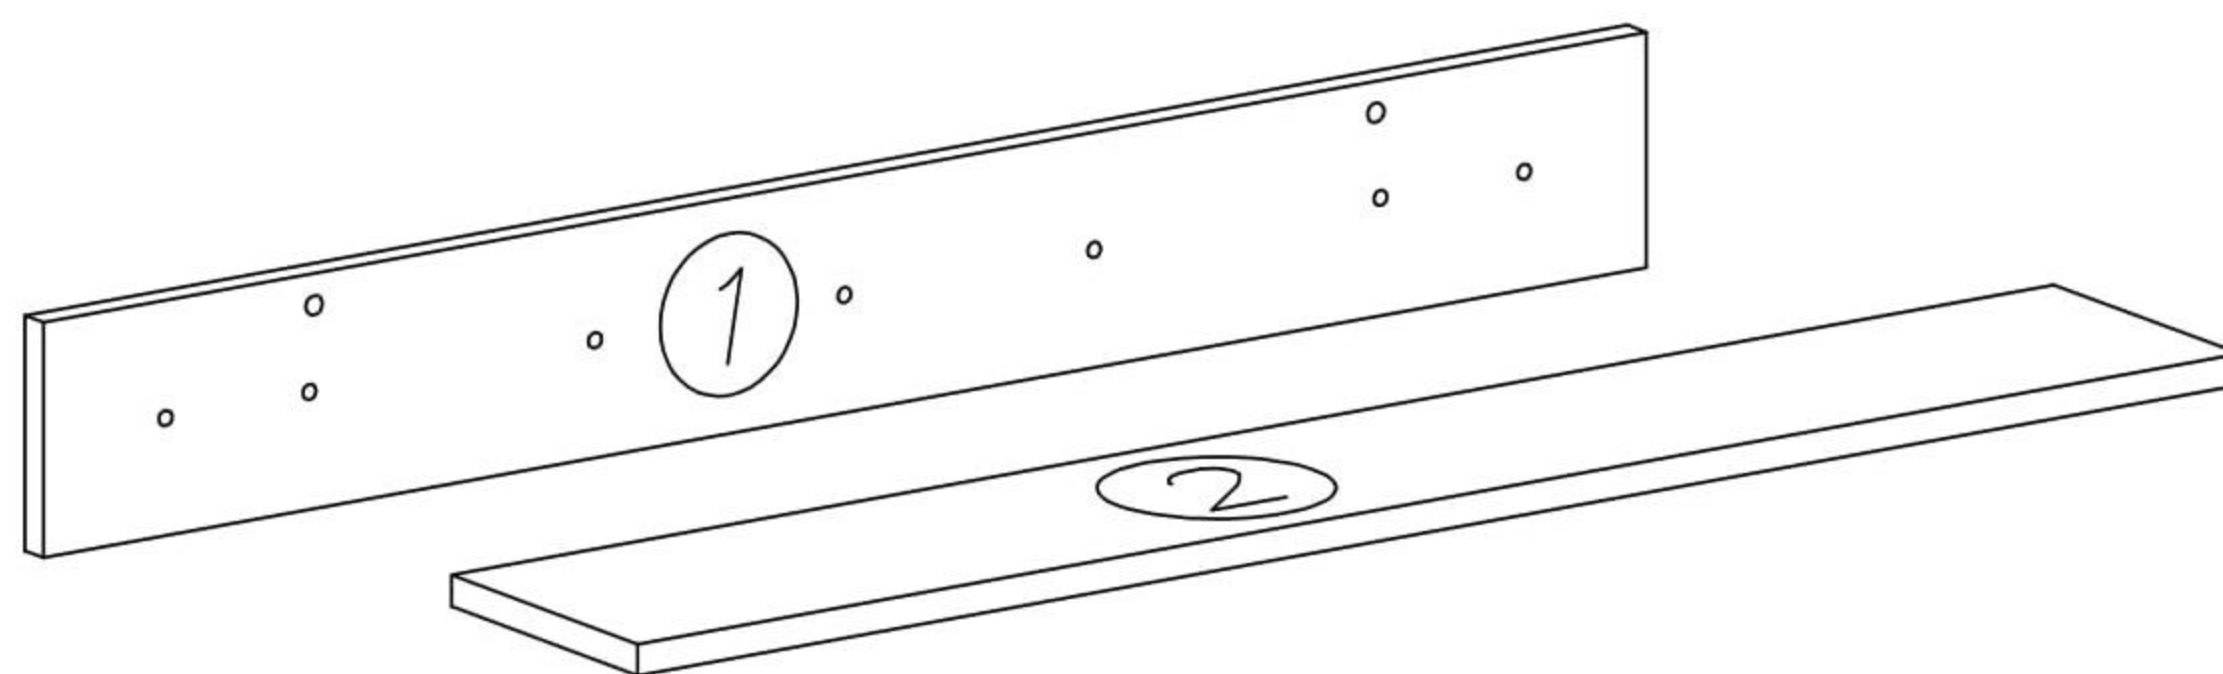

Závěsná police Loki 80cm

č.	Xmm	Ymm	Zmm	ks
1	800	120	16	1
2	800	160	16	1

1

2