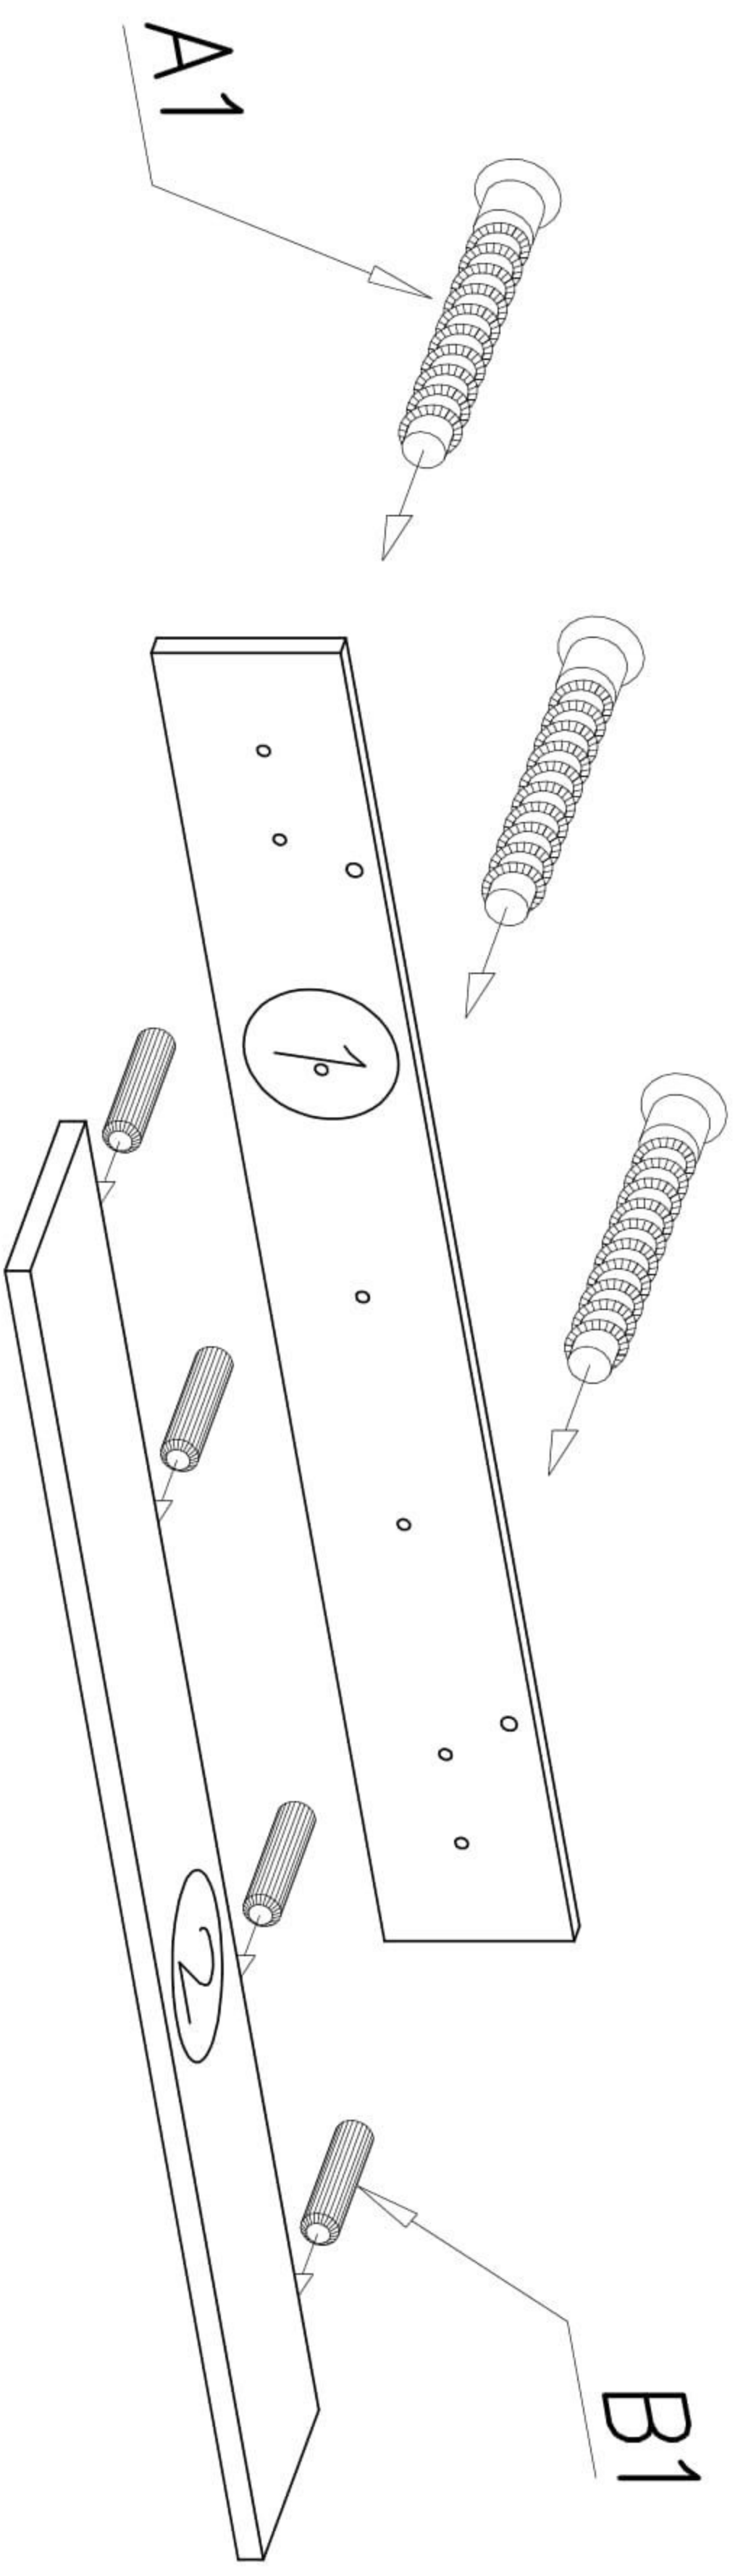

Závěsná police Loki 80cm

č.	Xmm	Ymm	Zmm	ks
1	800	120	16	1
2	800	160	16	1

1

2