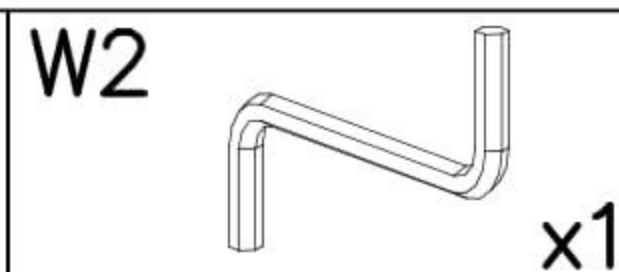

Závěsná police Loki 80cm

č.	Xmm	Ymm	Zmm	ks
1	800	120	16	1
2	800	160	16	1

1

2