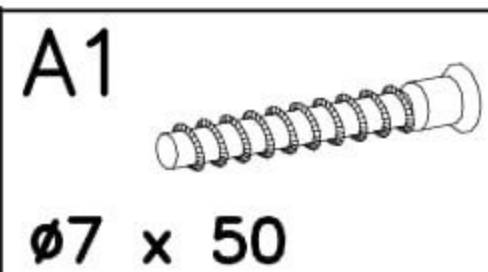

Závěsná police Loki 80cm

č.	Xmm	Ymm	Zmm	ks
1	800	120	16	1
2	800	160	16	1

1

2