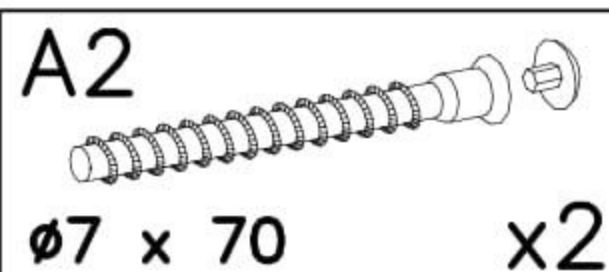

Závěsná police Loki 80cm

č.	Xmm	Ymm	Zmm	ks
1	800	120	16	1
2	800	160	16	1

1

2