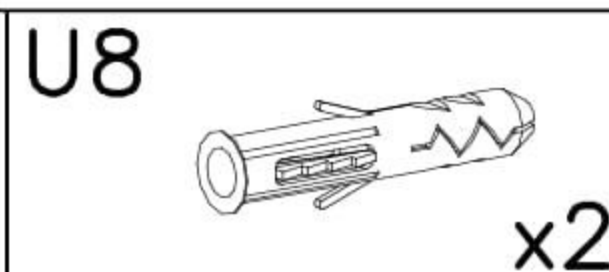

Závěsná police Loki 80cm

č.	Xmm	Ymm	Zmm	ks
1	800	120	16	1
2	800	160	16	1

1

2