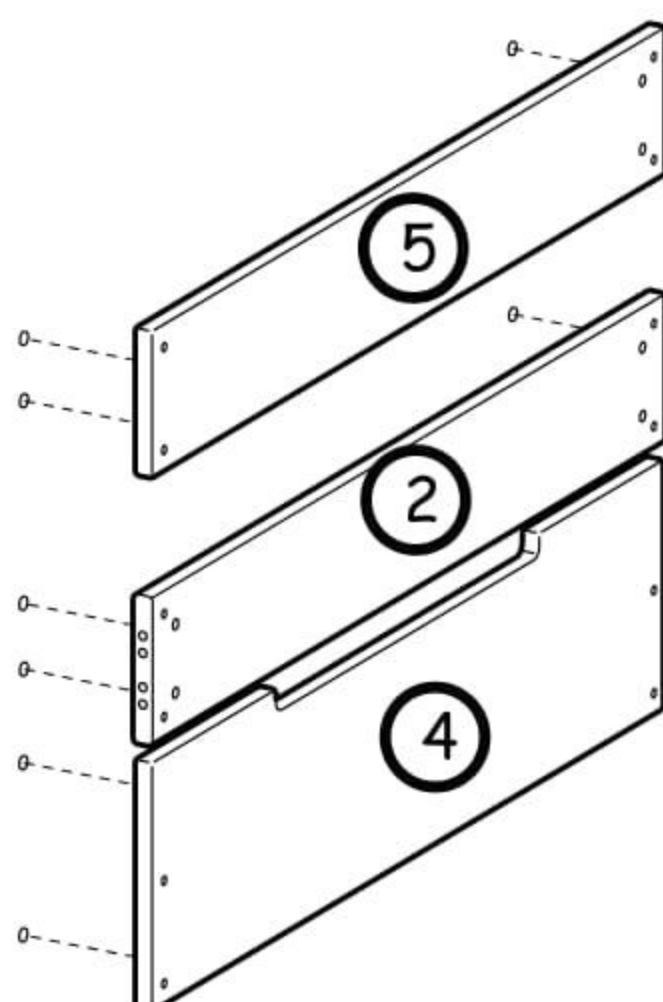

Nr	Xmm	Ymm	Zmm	Szt.
1	2040	140	20	1
2	900	140	20	2
3	2040	140	20	2
4	900	235	20	2
5	900	140	20	2
6	750	80	30	4
7				2

N8 12 x M6x70 	G49 4 x 3,5x25 	N28 24 x M6x45 	M15 1 x 856mm 	B1 12 x Ø7,8x35 	I8 20 x Ø8/Ø10
N25 24 x 	N9 12 x Ø10x13 	W2 1 x 4mm 	P3 4 x 	W3 24 x 	

I