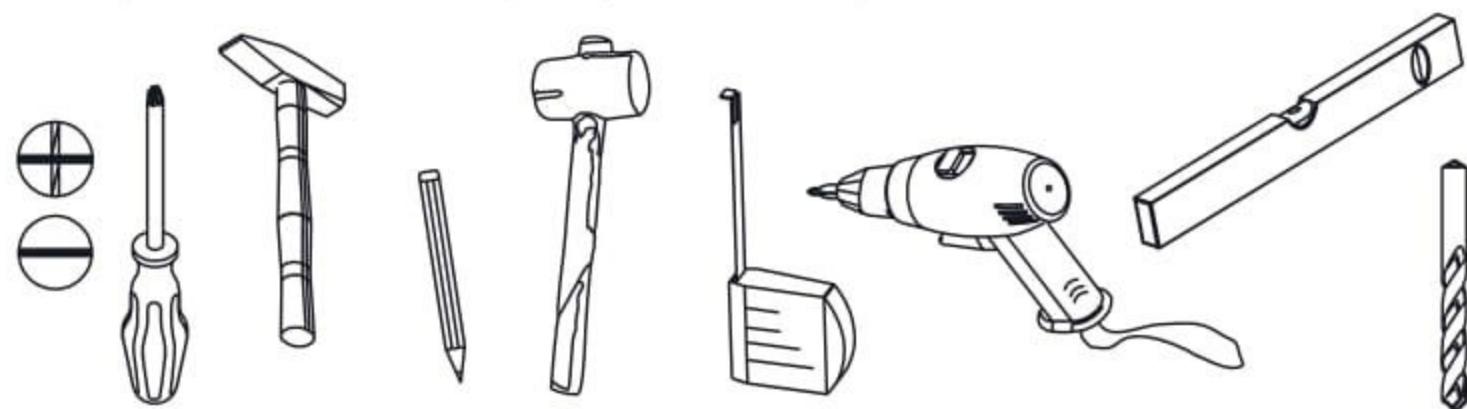

Dětská postel z masivu 90x200cm Tibor

PL- Narzędzia niezbędne do montażu (nie dostarczone przez producenta)/ DE- Für die Montage notwendige Werkzeuge (nicht vom Hersteller mitgeliefert)/ EN- Tools required for assembly (not provided by the manufacturer)/ CZ- Nástroje nezbytné pro montáž (nejsou dodávány výrobcem)/ HR- Alat potreban za montažu (nije osiguran od strane proizvođača)

Nr	Xmm	Ymm	Zmm	Szt.
1	2040	140	20	1
2	900	140	20	2
3	2040	140	20	2
4	900	235	20	2
5	900	140	20	2
6	750	80	30	4
7				2

N8 12 x M6x70 	G49 4 x 3,5x25 	N28 24 x M6x45 	M15 1 x 856mm 	B1 12 x Ø7,8x35 	I8 20 x Ø8/Ø10 
N25 24 x 	N9 12 x Ø10x13 	W2 1 x 4mm 	P3 4 x 	W3 24 x 	