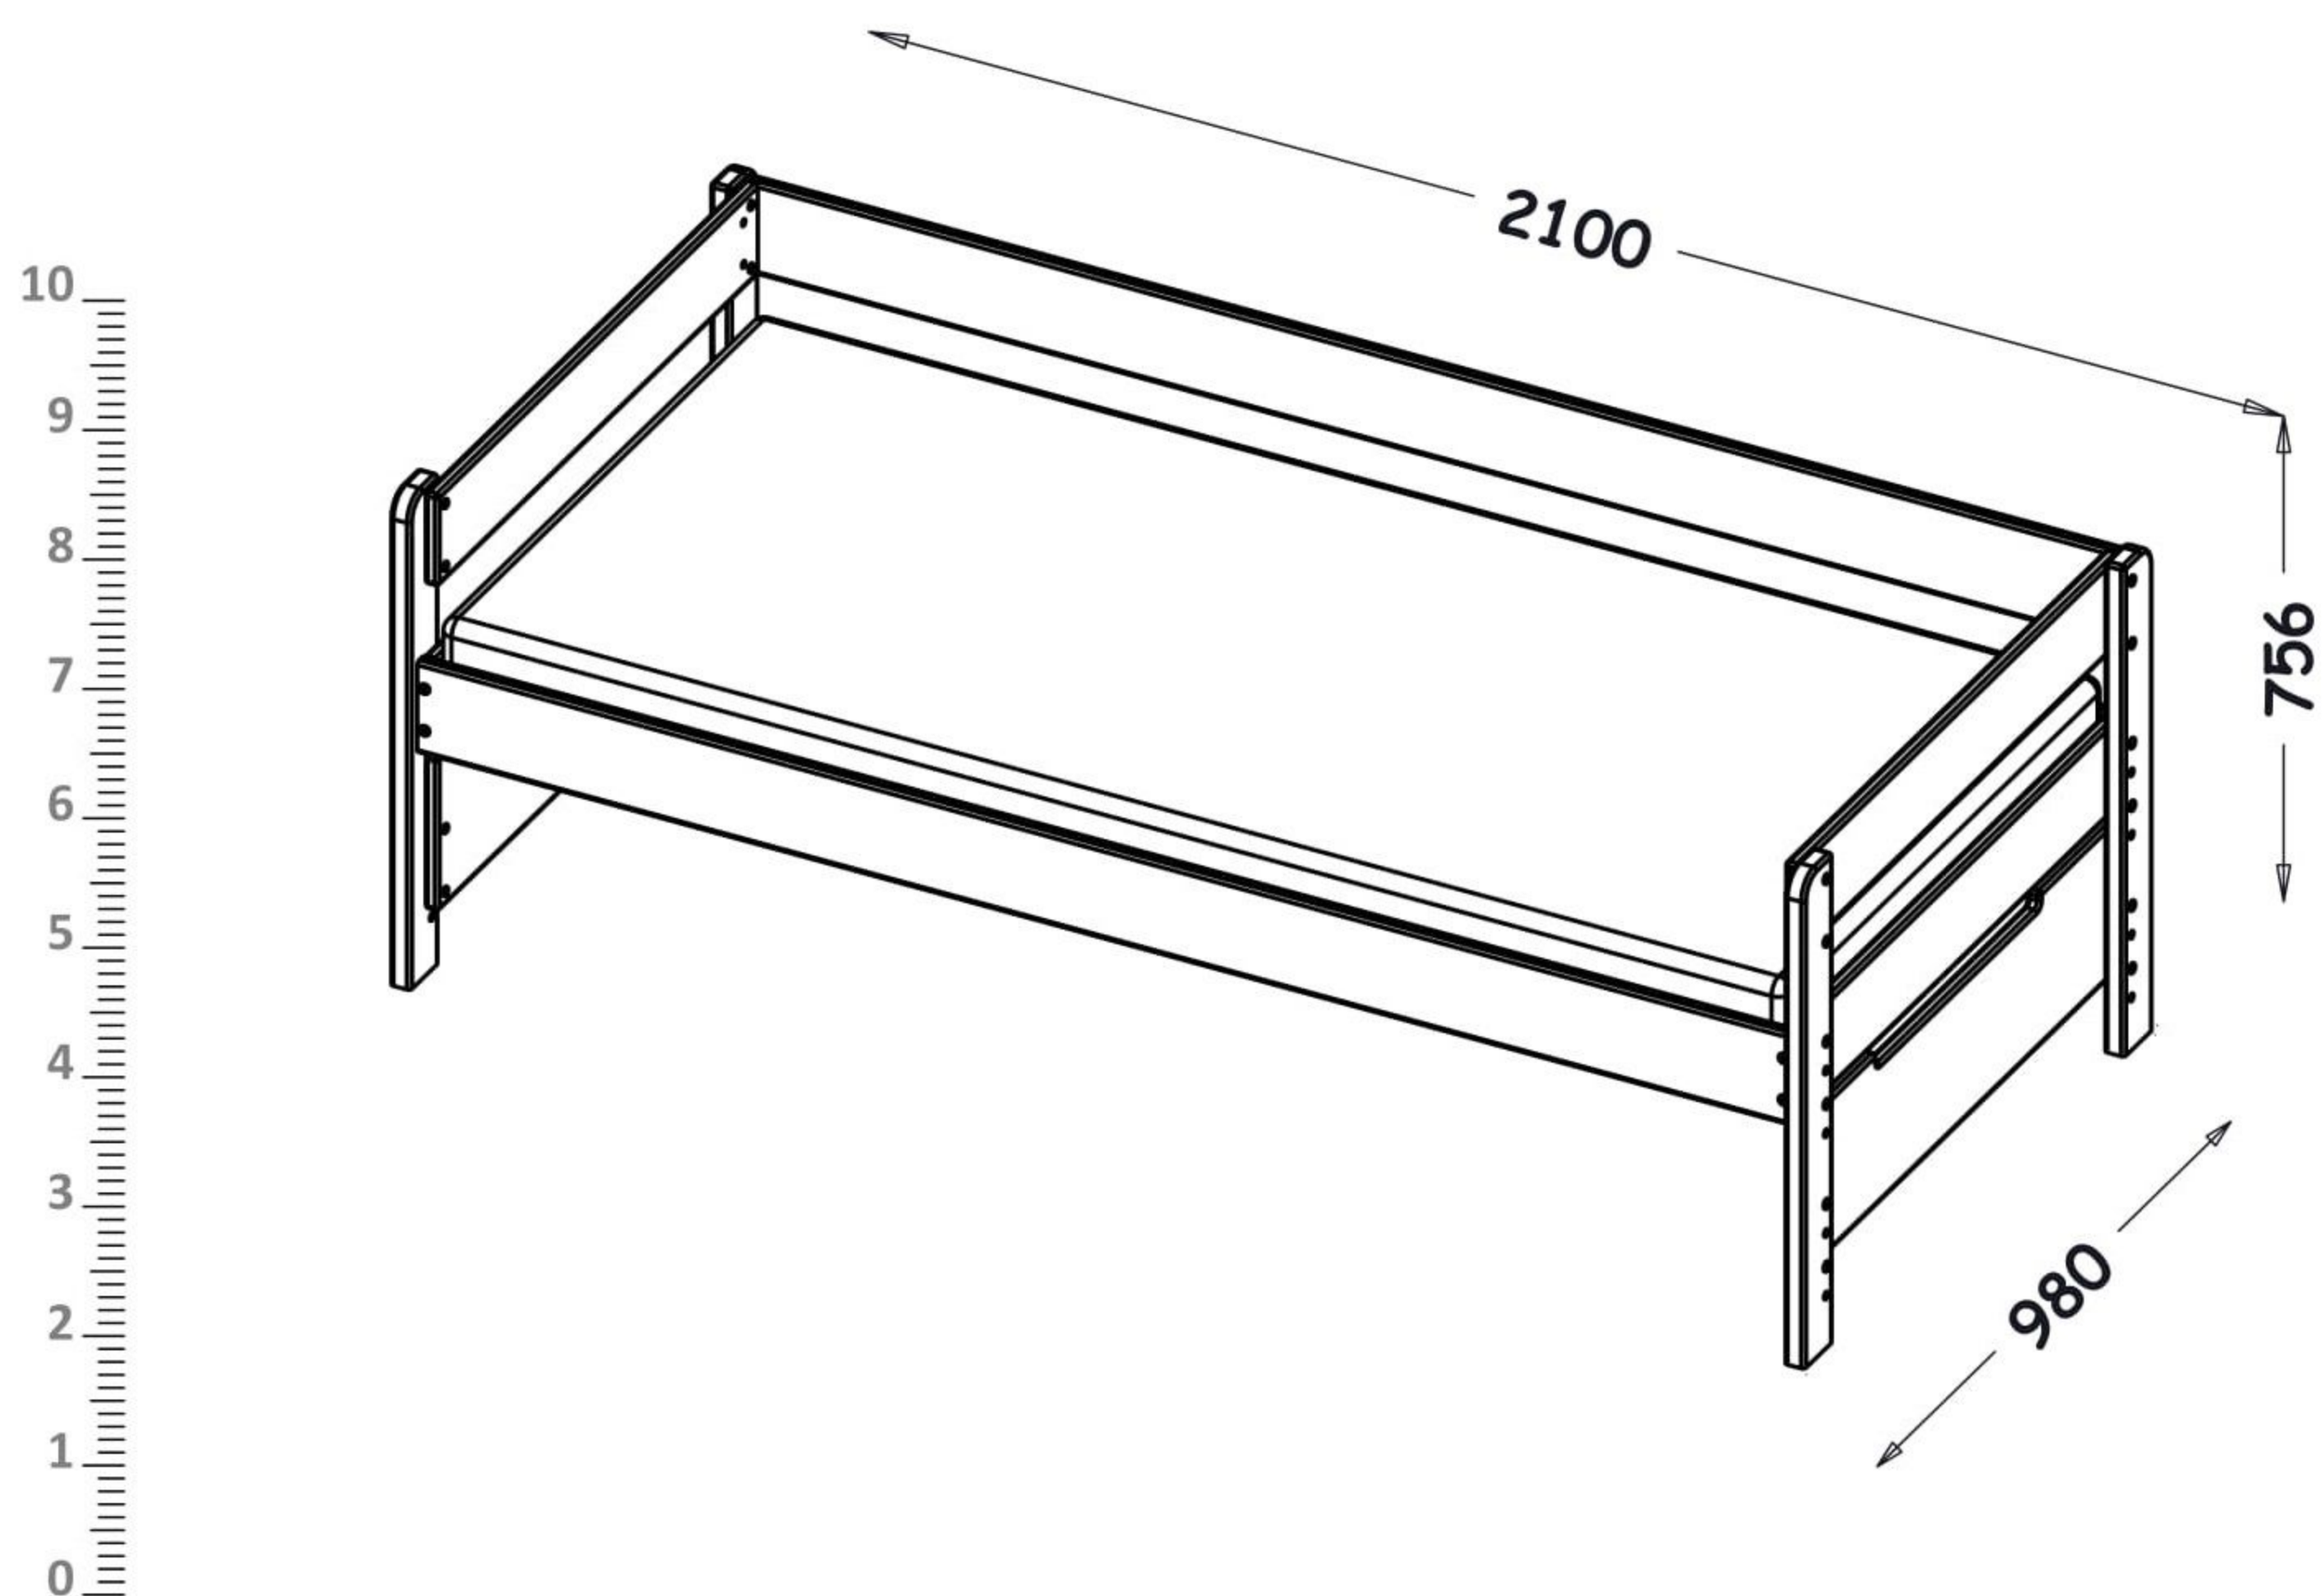

Dětská postel z masivu 90x200cm Tibor

PL- Narzędzia niezbędne do montażu (nie dostarczone przez producenta)/ DE- Für die Montage notwendige Werkzeuge (nicht vom Hersteller mitgeliefert)/ EN- Tools required for assembly (not provided by the manufacturer)/ CZ- Nástroje nezbytné pro montáž (nejsou dodávány výrobcem)/ HR- Alat potreban za montažu (nije osiguran od strane proizvođača)

Nr	Xmm	Ymm	Zmm	Szt.
1	2040	140	20	1
2	900	140	20	2
3	2040	140	20	2
4	900	235	20	2
5	900	140	20	2
6	750	80	30	4
7				2

N8 12 x M6x70 	G49 4 x 3,5x25 	N28 24 x M6x45 	M15 1 x 856mm 	B1 12 x Ø7,8x35 	I8 20 x Ø8/Ø10 
N25 24 x 	N9 12 x Ø10x13 	W2 1 x 4mm 	P3 4 x 	W3 24 x 	