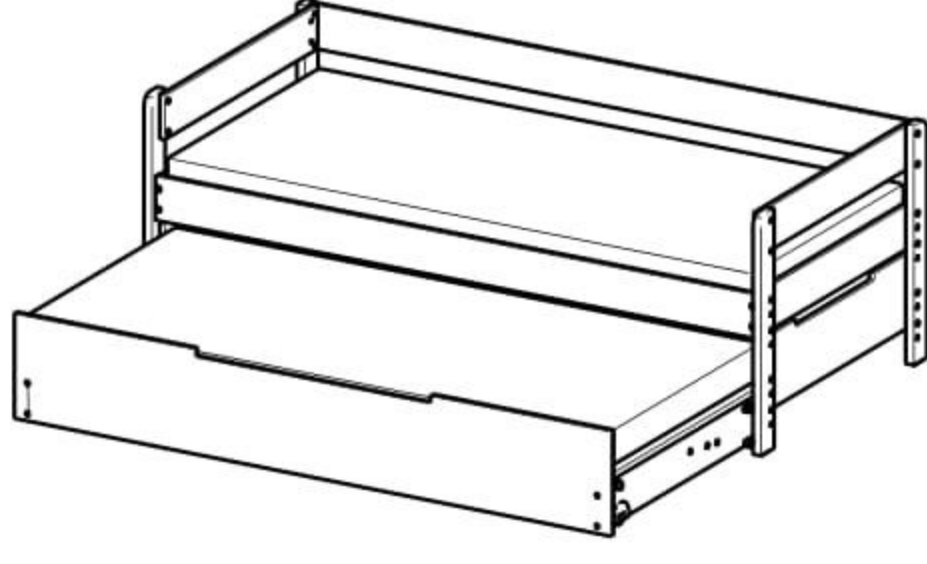

II a

+ BORYS B3