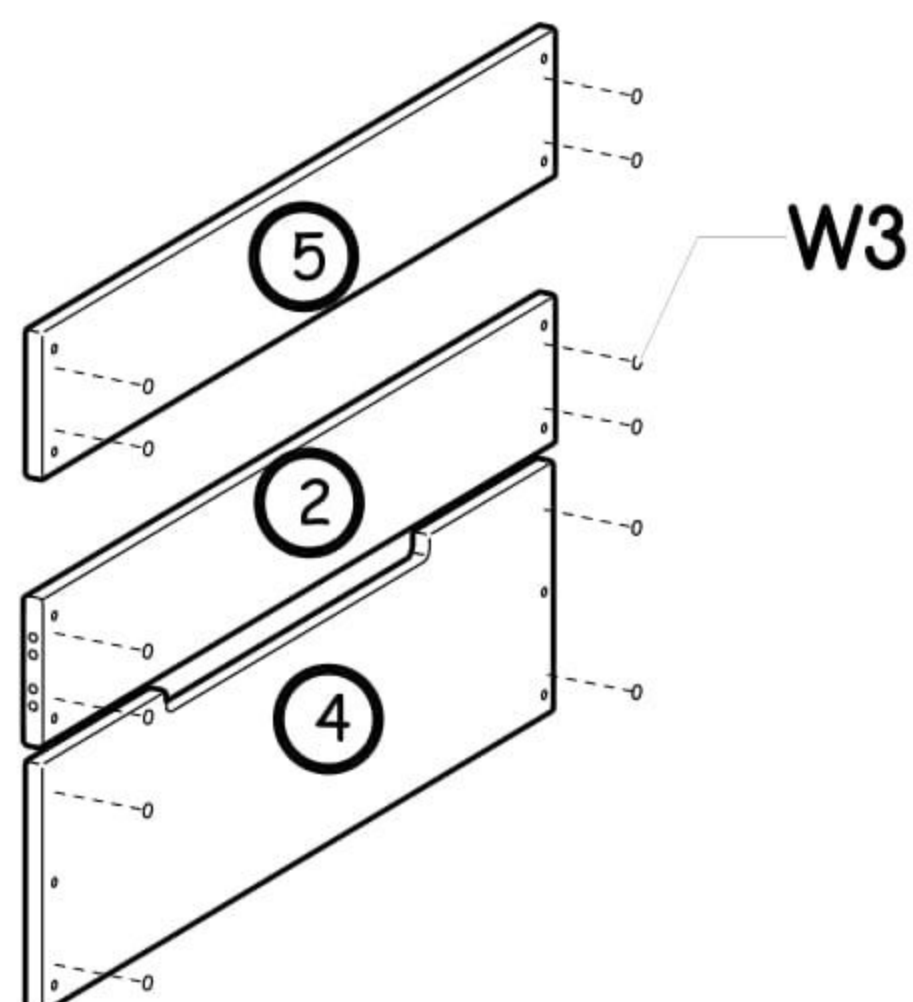

Nr	Xmm	Ymm	Zmm	Szt.
1	2040	140	20	1
2	900	140	20	2
3	2040	140	20	2
4	900	235	20	2
5	900	140	20	2
6	750	80	30	4
7				2

N8 12 x M6x70 	G49 4 x 3,5x25 	N28 24 x M6x45 	M15 1 x 856mm 	B1 12 x Ø7,8x35 	I8 20 x Ø8/Ø10
N25 24 x 	N9 12 x Ø10x13 	W2 1 x 4mm 	P3 4 x 	W3 24 x 	

I