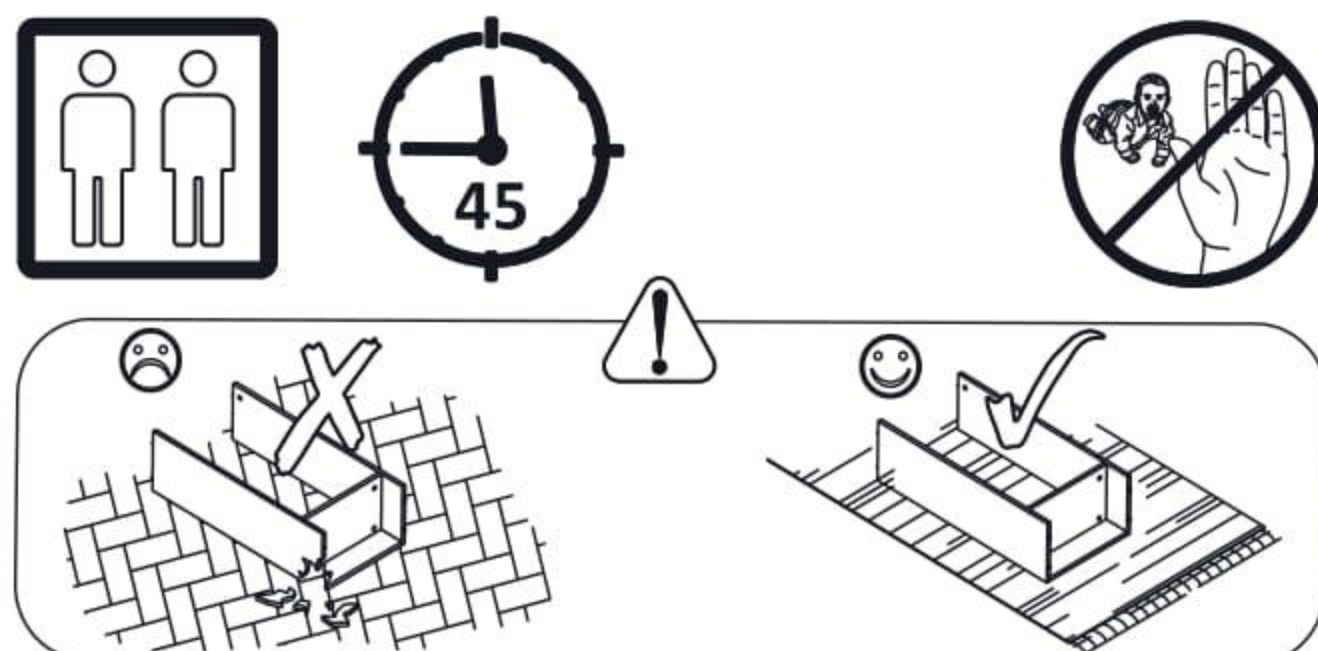

Dětská postel z masivu 90x200cm Tibor

PL- Narzędzia niezbędne do montażu (nie dostarczone przez producenta)/ DE- Für die Montage notwendige Werkzeuge (nicht vom Hersteller mitgeliefert)/ EN- Tools required for assembly (not provided by the manufacturer)/ CZ- Nástroje nezbytné pro montáž (nejsou dodávány výrobcem)/ HR- Alat potreban za montažu (nije osiguran od strane proizvođača)