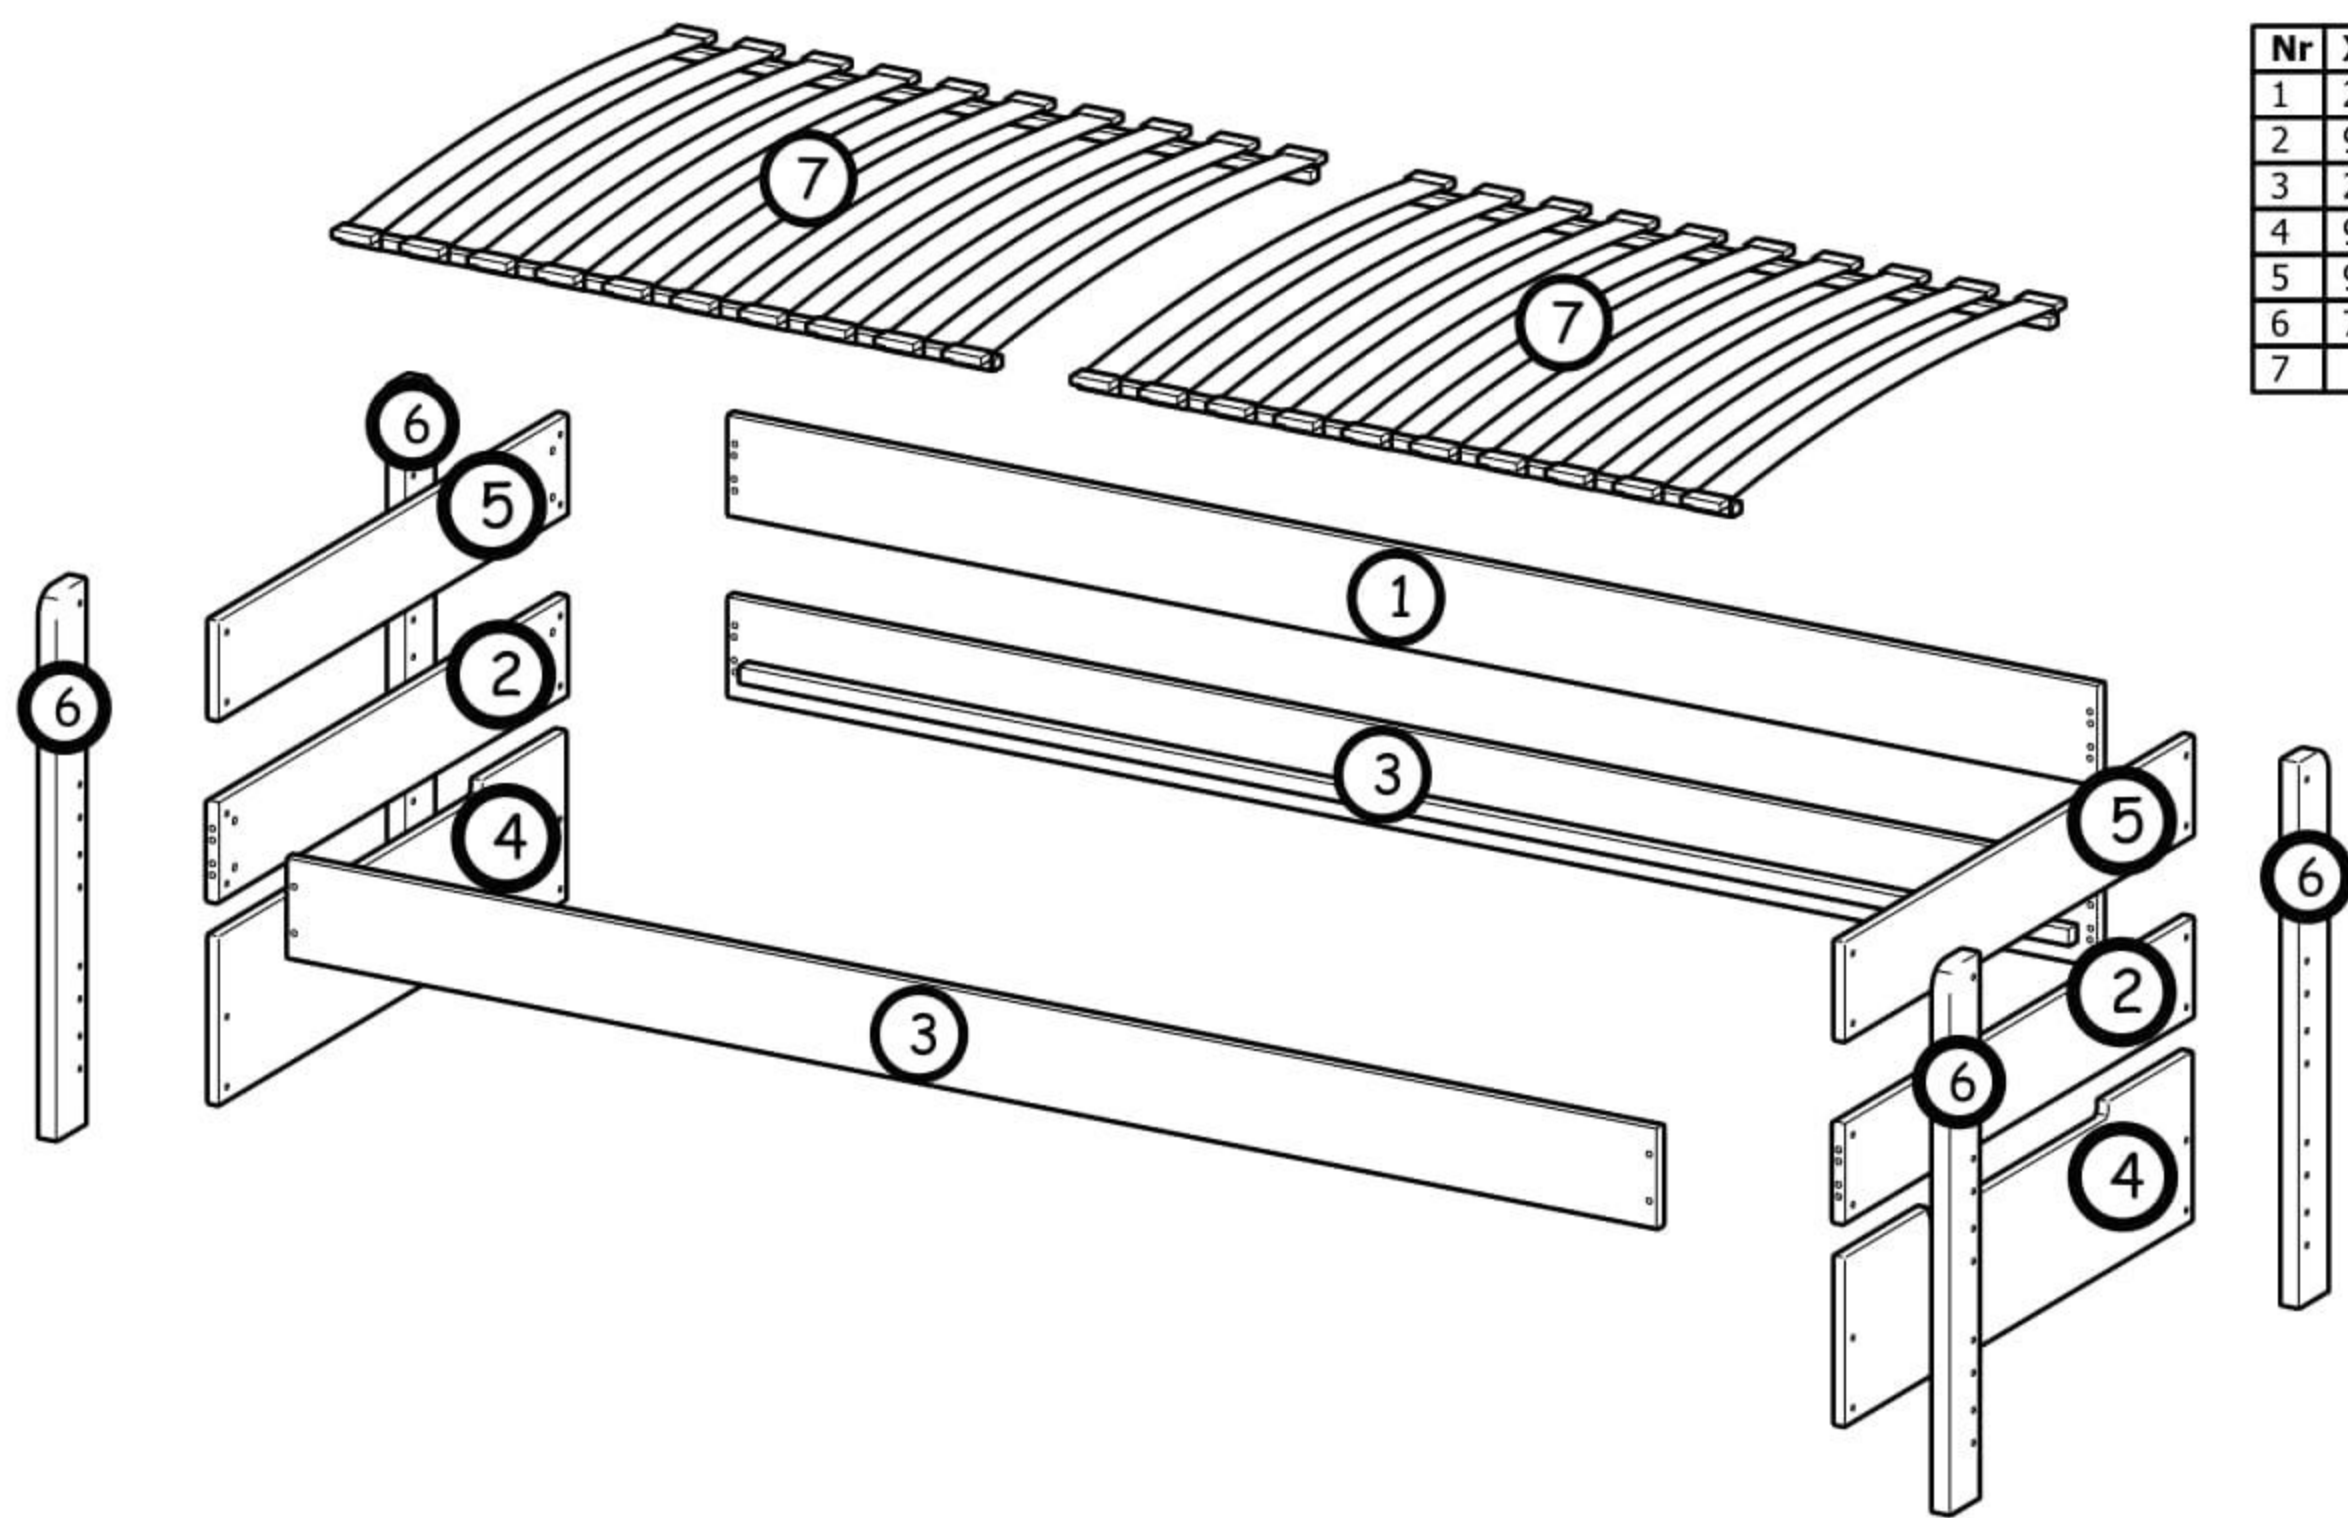

Dětská postel z masivu 90x200cm Tibor

PL- Narzędzia niezbędne do montażu (nie dostarczone przez producenta)/ DE- Für die Montage notwendige Werkzeuge (nicht vom Hersteller mitgeliefert)/ EN- Tools required for assembly (not provided by the manufacturer)/ CZ- Nástroje nezbytné pro montáž (nejsou dodávány výrobcem)/ HR- Alat potreban za montažu (nije osiguran od strane proizvođača)

Nr	Xmm	Ymm	Zmm	Szt.
1	2040	140	20	1
2	900	140	20	2
3	2040	140	20	2
4	900	235	20	2
5	900	140	20	2
6	750	80	30	4
7				2

N8 12 x M6x70 	G49 4 x 3,5x25 	N28 24 x M6x45 	M15 1 x 856mm 	B1 12 x Ø7,8x35 	I8 20 x Ø8/Ø10 
N25 24 x 	N9 12 x Ø10x13 	W2 1 x 4mm 	P3 4 x 	W3 24 x 	