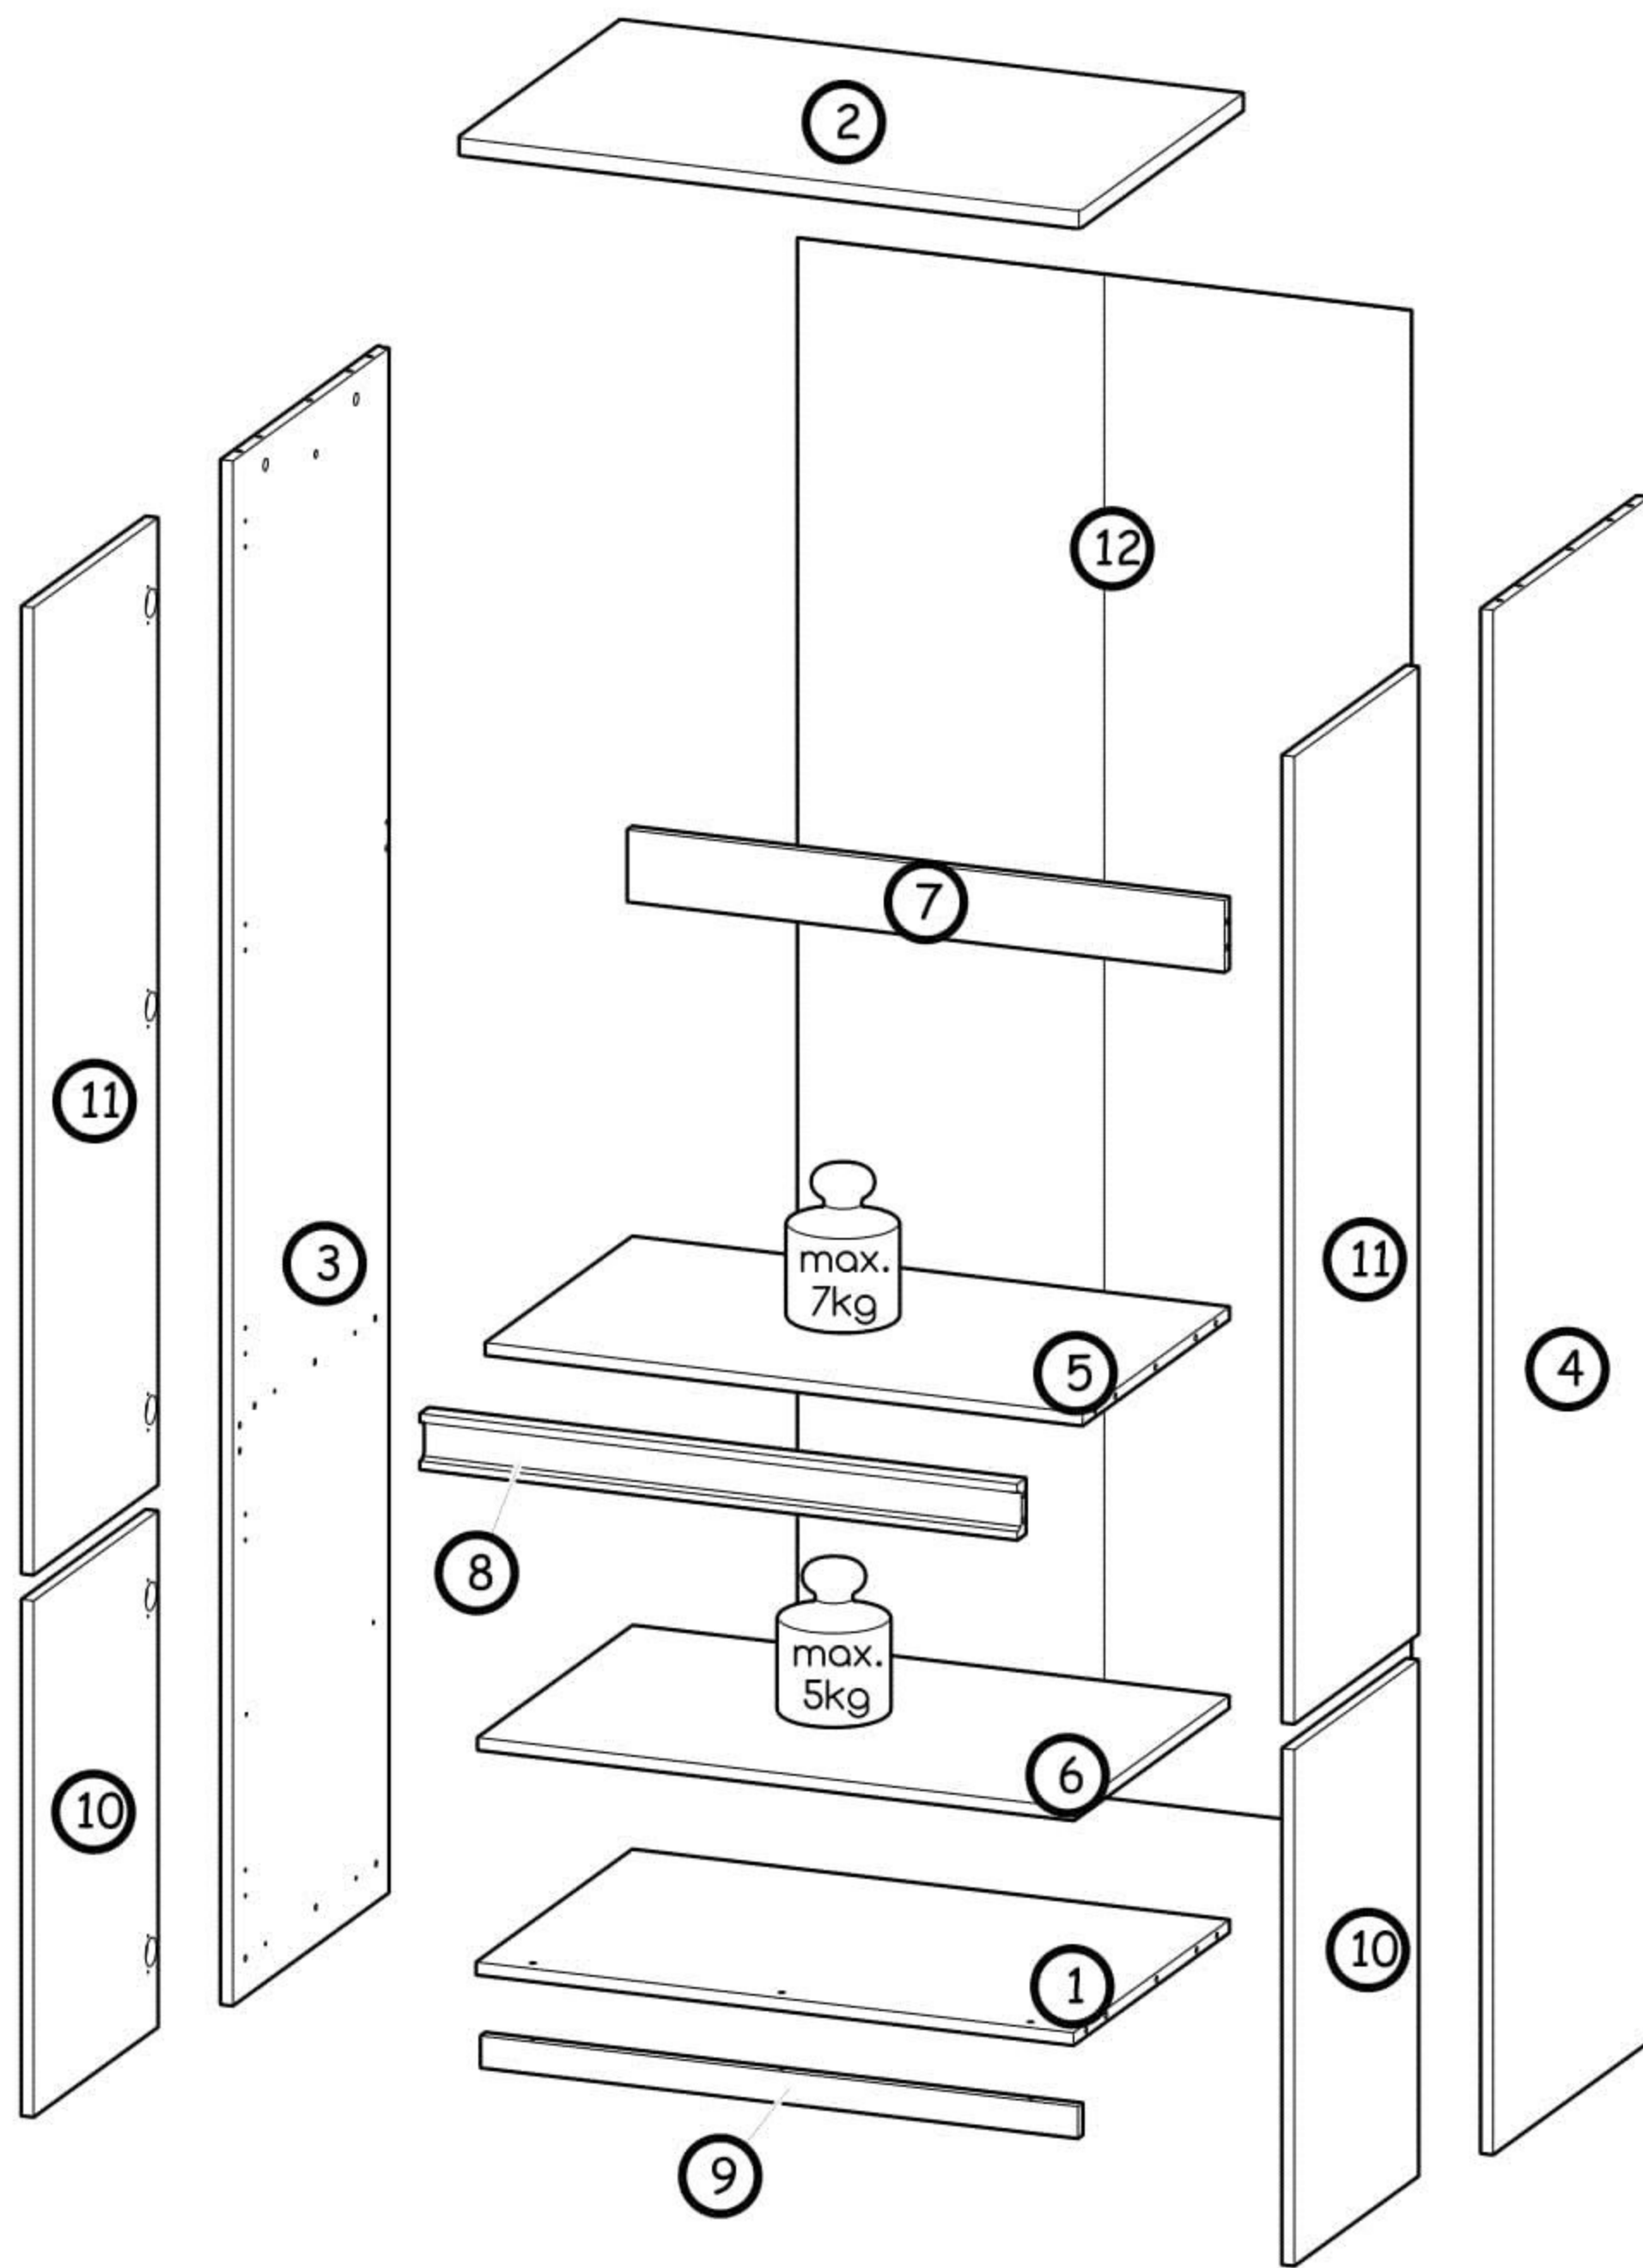

Nr	Xmm	Ymm	Zmm	x
1	768	497	16	1
2	801	520	22	1
3	1924	500	16	1
4	1924	500	16	1
5	768	468	16	1
6	767	494	16	1
7	768	90	16	1
8	768	70	28	1
9	768	40	16	1
10	396	643	16	2
11	396	1205	16	2
12	789	1897	2,5	1

W4 69x 	I20 8x ø4/ø17 	K1 14x ø15x12 	K5 14x 34mm 	B1 24x ø8x35 	A1 3x ø7x50
I12 3x ø4/ø11 	W2 1x 4mm 	P5 6x 	G34 22x 3,5x16 	S4 2x PCV 	S5 1x 759
G6 6x 3x13 	U10 1x 	F2 4x ø5 	C3 10x Z35PR 	D3 10x PZ35PR