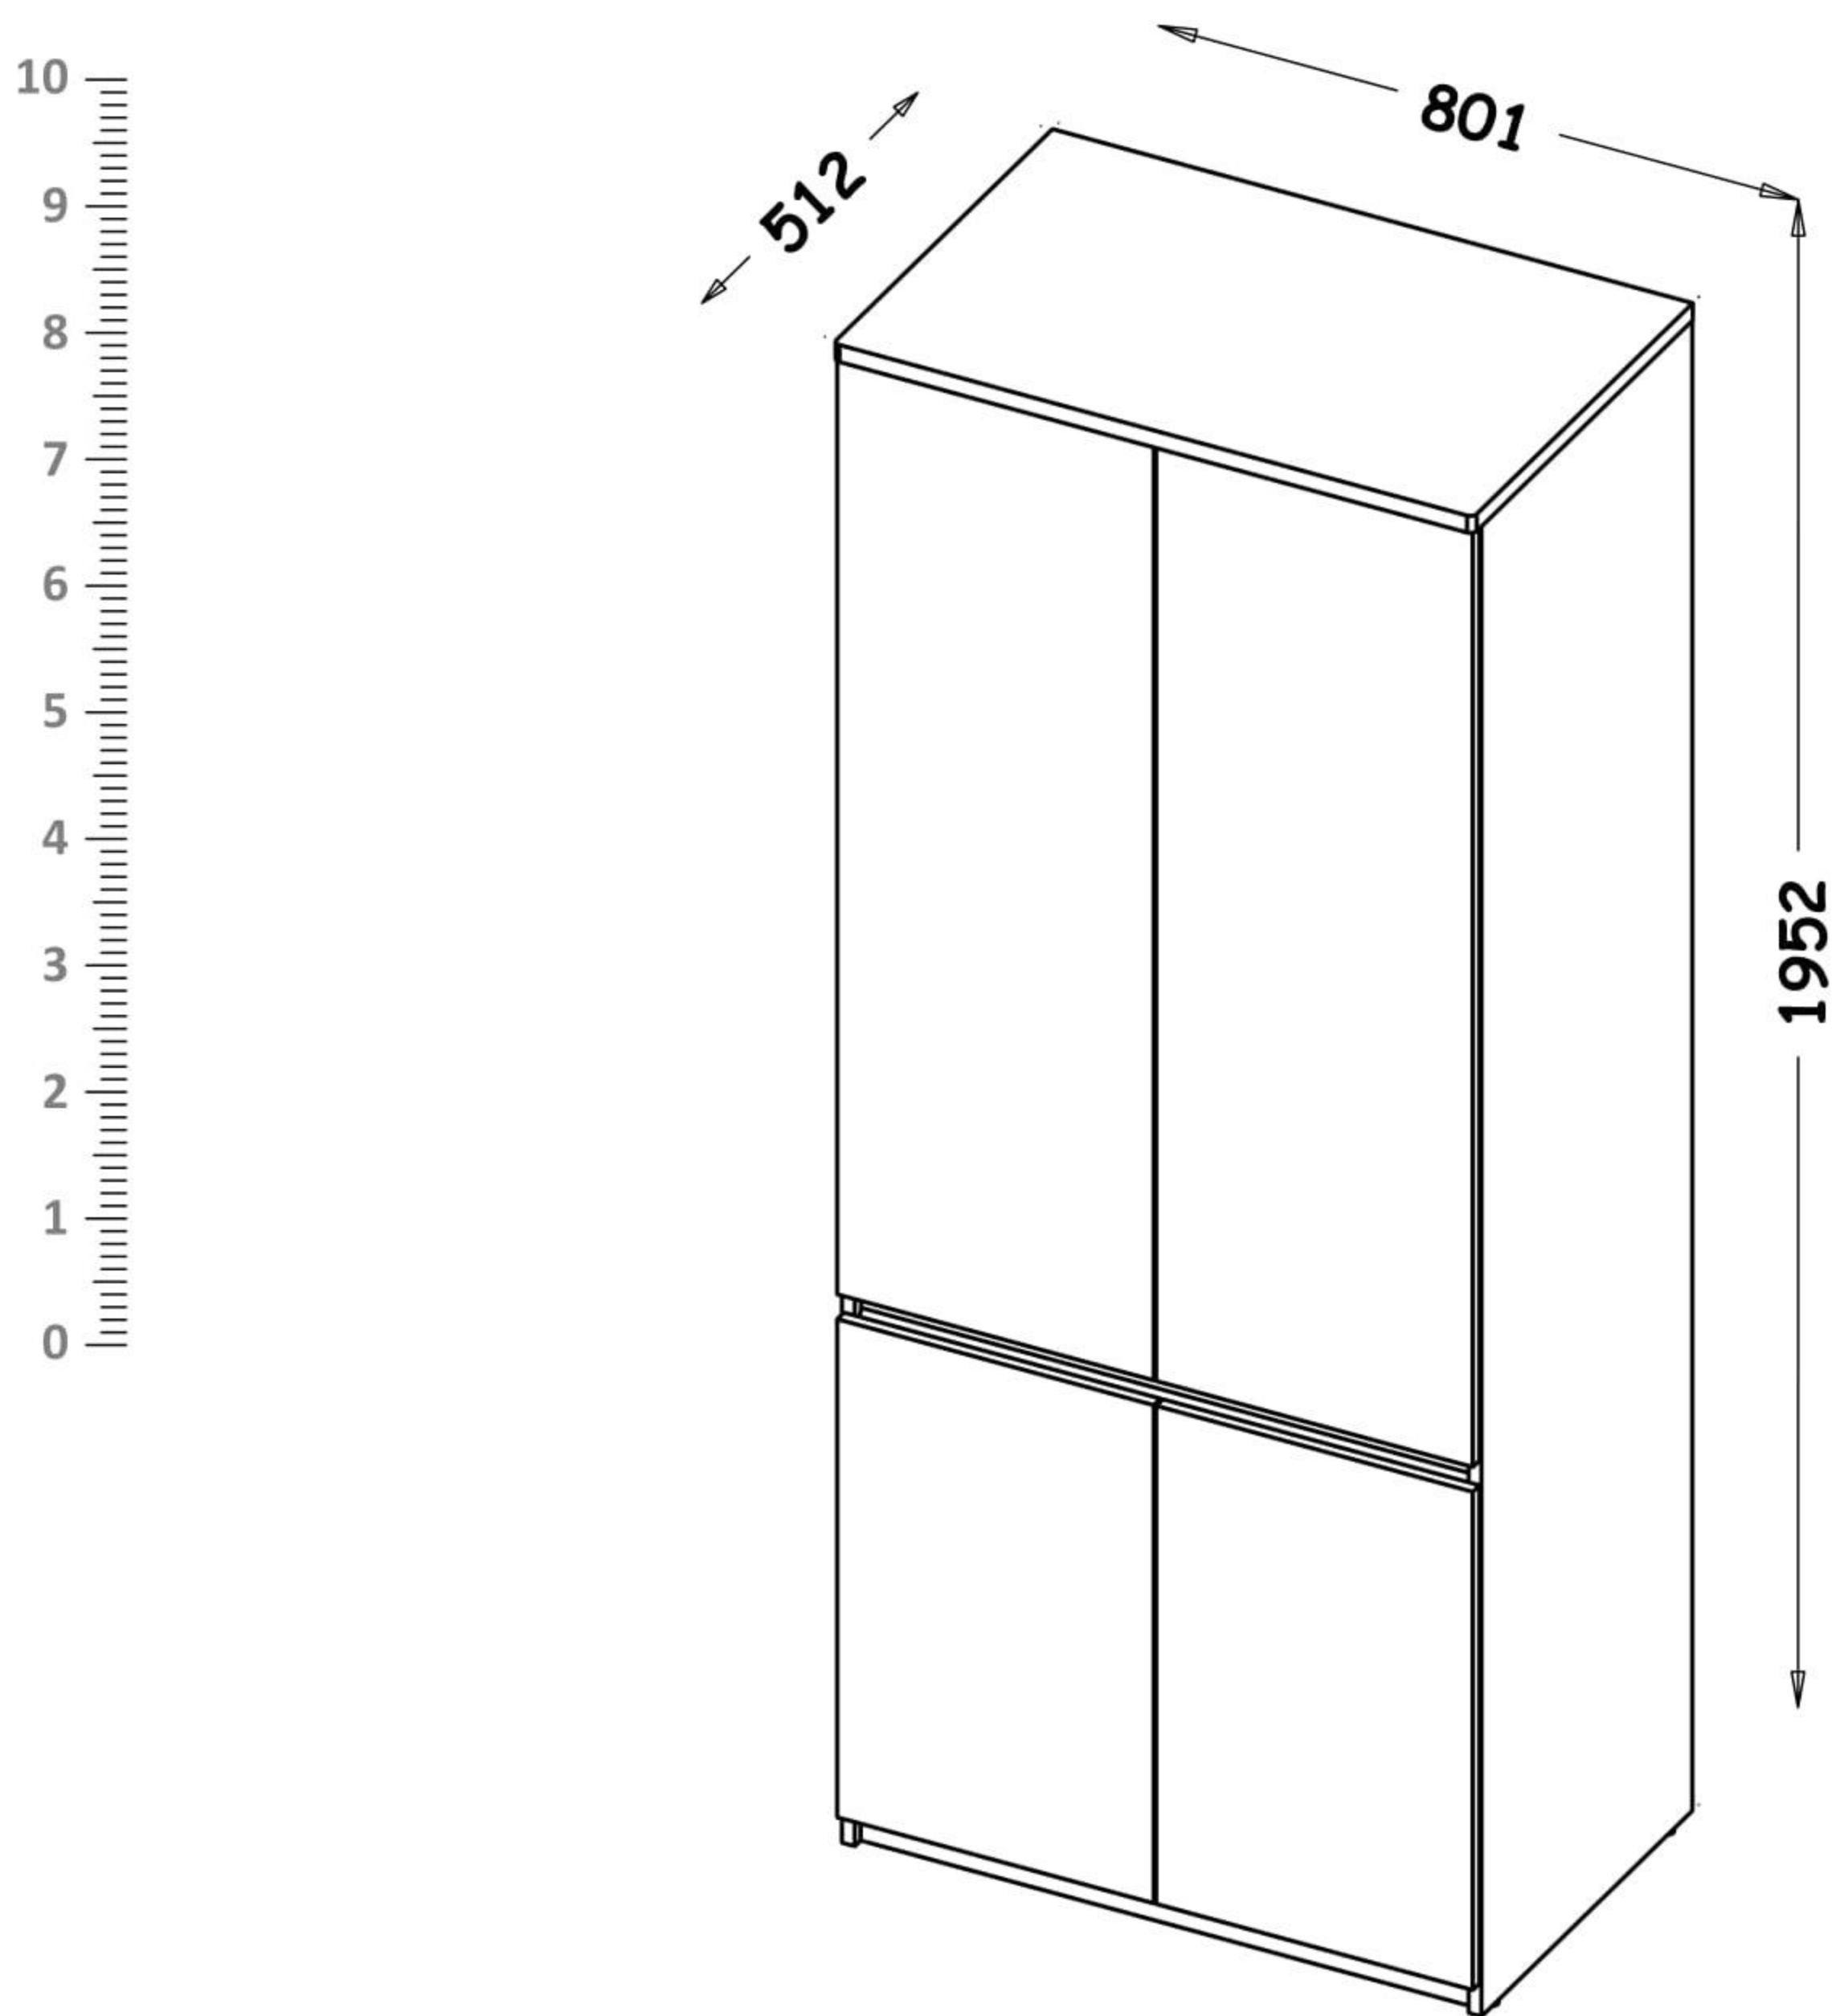

# Dvoudveřová šatní skříň Liana

PL- Narzędzia niezbędne do montażu (nie dostarczone przez producenta)/ DE- Für die Montage notwendige Werkzeuge (nicht vom Hersteller mitgeliefert)/ EN- Tools required for assembly (not provided by the manufacturer)/ CZ- Nástroje nezbytné pro montáž (nejsou dodávány výrobcem)/ HR- Alat potreban za montažu (nije osiguran od strane proizvođača)/ HU- Az összeszereléshez szükséges ( a gyártó által nem szállított ) szerszámok/ SK- Nástroje potrebné na montáž (nedodávané výrobcom)

Nr	Xmm	Ymm	Zmm	x
1	768	497	16	1
2	801	520	22	1
3	1924	500	16	1
4	1924	500	16	1
5	768	468	16	1
6	767	494	16	1
7	768	90	16	1
8	768	70	28	1
9	768	40	16	1
10	396	643	16	2
11	396	1205	16	2
12	789	1897	2,5	1

<b>W4</b> 69x 	<b>I20</b> 8x ø4/ø17 	<b>K1</b> 14x ø15x12 	<b>K5</b> 14x 34mm 	<b>B1</b> 24x ø8x35 	<b>A1</b> 3x ø7x50 
<b>I12</b> 3x ø4/ø11 	<b>W2</b> 1x 4mm 	<b>P5</b> 6x 	<b>G34</b> 22x 3,5x16 	<b>S4</b> 2x PCV 	<b>S5</b> 1x 759 
<b>G6</b> 6x 3x13 	<b>U10</b> 1x 	<b>F2</b> 4x ø5 	<b>C3</b> 10x Z35PR 	<b>D3</b> 10x PZ35PR 	