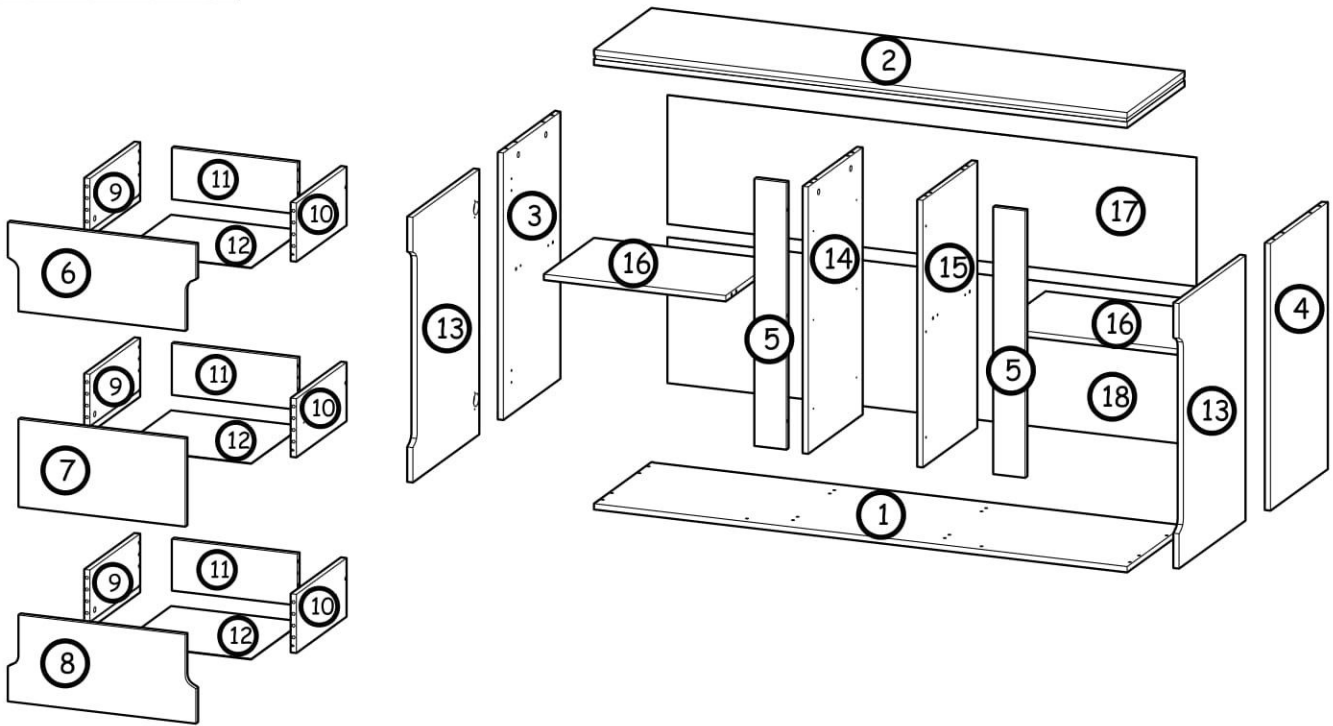

## Široká kombinovaná komoda Naira

PL- Narzędzia niezbędne do montażu (nie dostarczone przez producenta)/ DE- Für die Montage notwendige Werkzeuge (nicht vom Hersteller mitgeliefert)/ EN- Tools required for assembly (not provided by the manufacturer)/ CZ- Nástroje nezbytné pro montáž (nejsou dodávány výrobcem)/ HR- Alat potreban za montažu (nije osiguran od strane proizvođača)/ HU- Az összeszereléshez szükséges ( a gyártó által nem szállított ) szerszámok

Nr	Xmm	Ymm	Zmm	x
1	1500	400	16	1
2	1500	400	42	1
3	728	400	16	1
4	728	400	16	1
5	728	90	16	2
6	529	239	16	1
7	469	239	16	1
8	529	239	16	1
9	350	160	16	3
10	350	160	16	3

Nr	Xmm	Ymm	Zmm	x
11	353	140	16	3
12	356	369	2,5	3
13	463	723	16	2
14	728	379	16	1
15	728	379	16	1
16	512	349	16	2
17	1488	351	2,5	1
18	1488	397	2,5	1