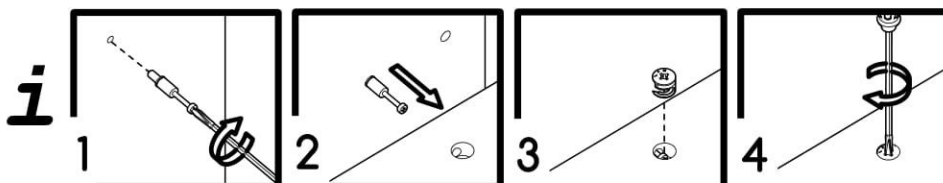

K1 34x Ø15x12	I20 34x Ø4/Ø17	K5 34x 34mm	A1 14x Ø7x50	B1 48x Ø8x35	W2 1x 4mm
G12 20x 4x25	D4 4x PZ350D	C4 4x Z350D	G34 8x 3,5x16	W4 90x	P5 4x
S2 12x Ø20x2	G20 24x Ø5x13	H31 6x VER350	P43 5x h120	I18 4x Ø14