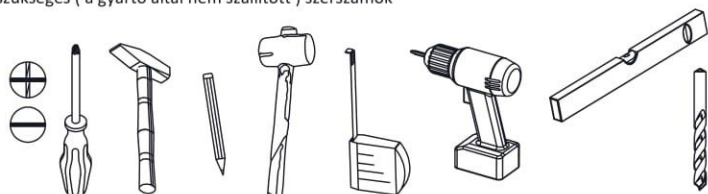

PL- Przed rozpoczęciem zapoznać się z instrukcją montażu/ DE- Vor die montage, bitte beiliegende anweisungen folgen/  
EN- Before starting, refer to the assembling advice in annex/ CZ- Před zahájením naleznete v montážním návodu/ HR- Prije početka, uzмите upute za montažu u prilogu/  
HU- A termék összeszerelését megelőzően kérjük olvassa el az összeszerelési útmutatóban leírtakat

## Závěsná knihovna 120cm Naira

PL- Narzędzia niezbędne do montażu (nie dostarczone przez producenta)/ DE- Für die Montage notwendige Werkzeuge (nicht vom Hersteller mitgeliefert)/ EN- Tools required for assembly (not provided by the manufacturer)/ CZ- Nástroje nezbytné pro montáž (nejsou dodávány výrobcem)/ HR- Alat potreban za montažu (nije osiguran od strane proizvođača)/ HU- Az összeszereléshez szükséges ( a gyártó által nem szállított ) szerszámok