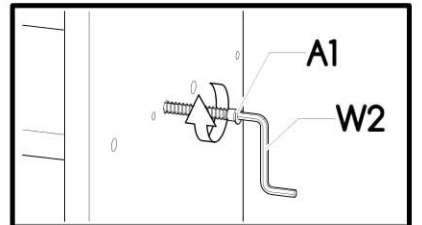

Nr	Xmm	Ymm	Zmm	x
1	430	170	16	2
2	1200	170	16	1
3	220	170	16	2
4	900	580	16	1

B1 12x Ø8x35		A1 12x Ø7x50		I12 8x Ø4/Ø11		U8 4x Ø10x50		A2 4x Ø7x70		W2 1x 4mm	

I