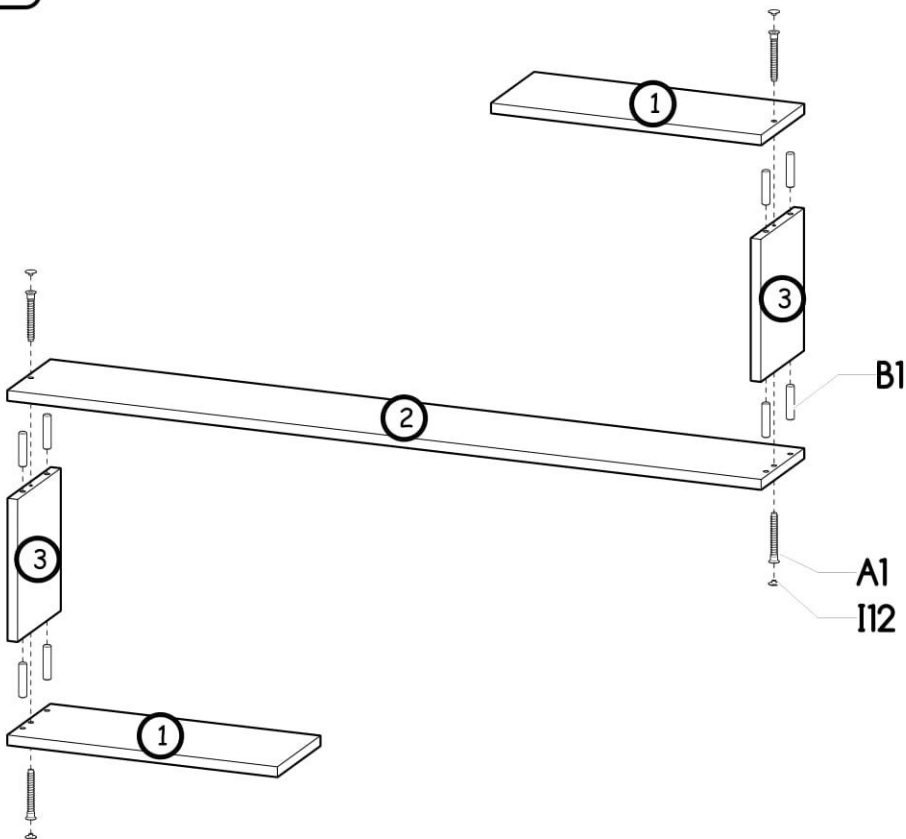

Nr	Xmm	Ymm	Zmm	x
1	430	170	16	2
2	1200	170	16	1
3	220	170	16	2
4	900	580	16	1

B1 12x Ø8x35		A1 12x Ø7x50		I12 8x Ø4/Ø11		U8 4x Ø10x50		A2 4x Ø7x70		W2 1x 4mm	

I