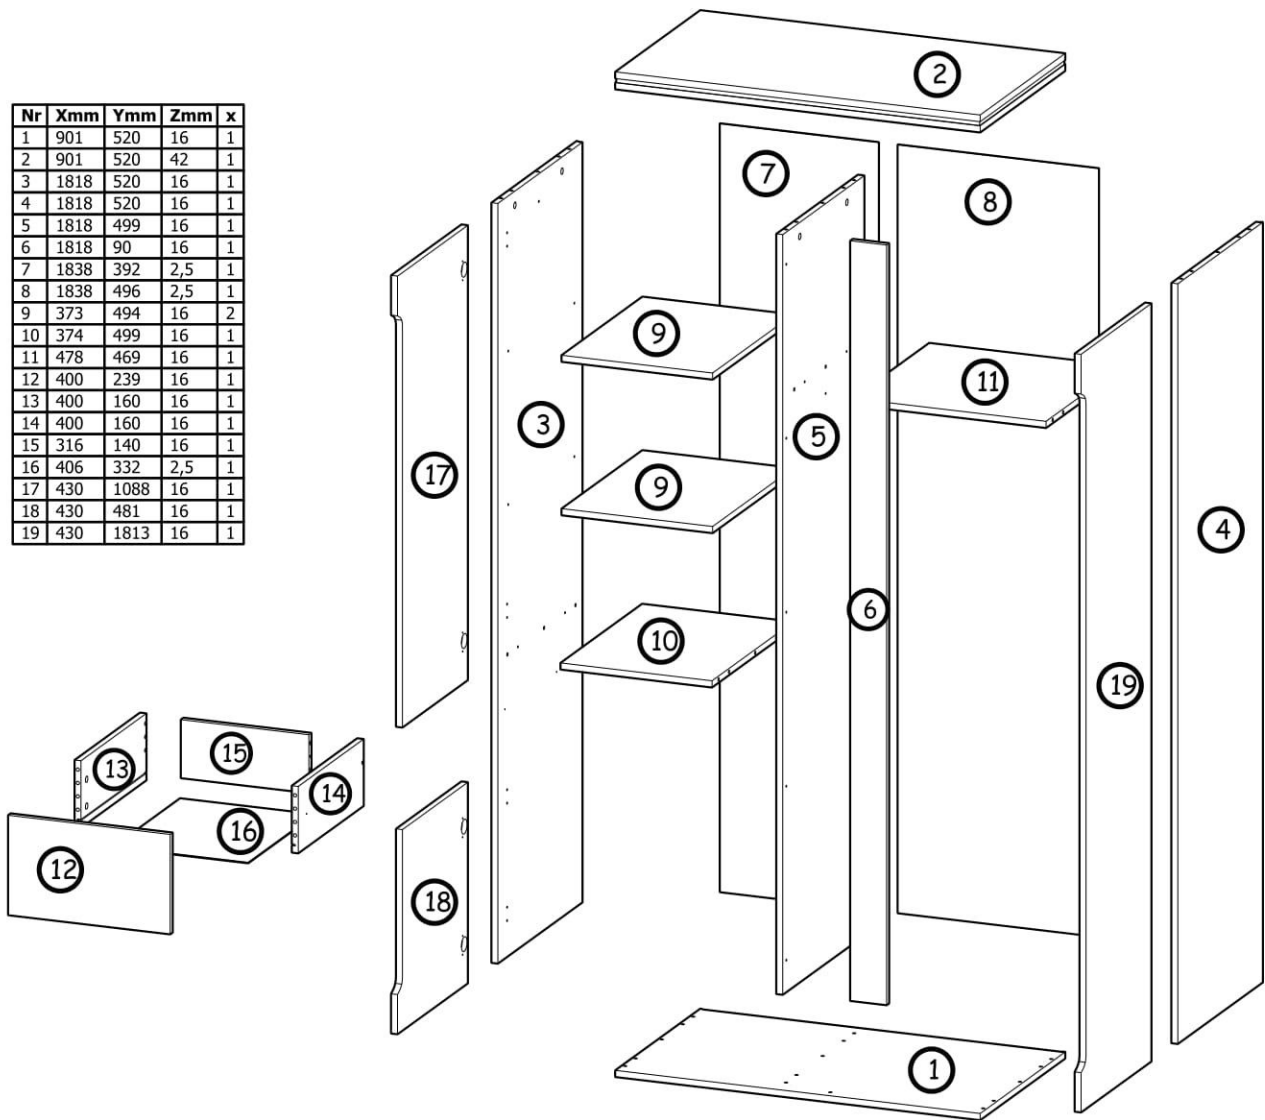

Dvoudveřová šatní skříň Naira

PL- Narzędzia niezbędne do montażu (nie dostarczone przez producenta)/ DE- Für die Montage notwendige Werkzeuge (nicht vom Hersteller mitgeliefert)/ EN- Tools required for assembly (not provided by the manufacturer)/ CZ- Nástroje nezbytné pro montáž (nejsou dodávány výrobcem)/ HR- Alat potreban za montažu (nije osiguran od strane proizvođača)/ HU- Az összeszereléshez szükséges (a gyártó által nem szállított) szerszámok

Nr	Xmm	Ymm	Zmm	x
1	901	520	16	1
2	901	520	42	1
3	1818	520	16	1
4	1818	520	16	1
5	1818	499	16	1
6	1818	90	16	1
7	1838	392	2,5	1
8	1838	496	2,5	1
9	373	494	16	2
10	374	499	16	1
11	478	469	16	1
12	400	239	16	1
13	400	160	16	1
14	400	160	16	1
15	316	140	16	1
16	406	332	2,5	1
17	430	1088	16	1
18	430	481	16	1
19	430	1813	16	1

K5 23x 34mm 	K1 23x Ø15x12 	I20 19x Ø4/Ø17 	B1 38x Ø8x35 	I18 6x Ø14 	W4 93x
A1 8x Ø7x50 	W2 1x 4mm 	U10 1x 	S2 20x Ø20x2 	P5 2x 	P43 5x h120
G12 20x 4x25 	G34 18x 3,5x16 	C4 7x Z350D 	D4 7x PZ350D 	H31 2x VER350 	G20 8x Ø5x13
S5 1x 469 	S8 4x 	F2 8x Ø5 	S5 1x 365 		