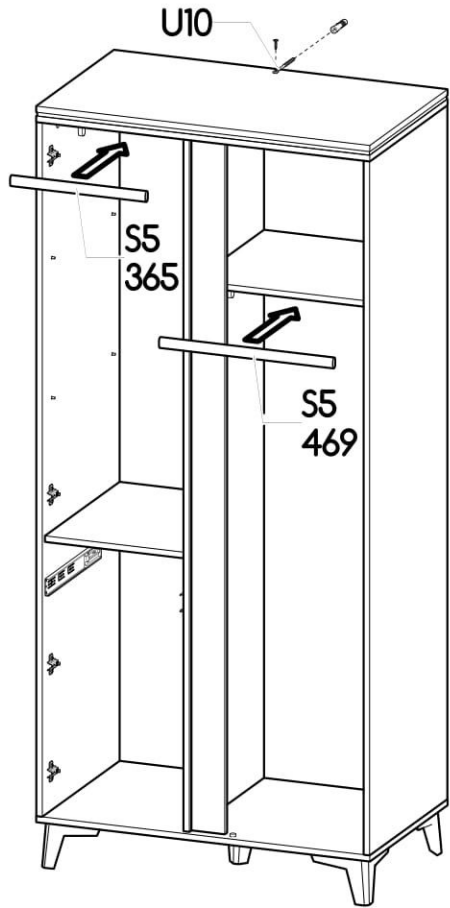

Dvoudveřová šatní skříň Naira

PL- Narzędzia niezbędne do montażu (nie dostarczone przez producenta)/ DE- Für die Montage notwendige Werkzeuge (nicht vom Hersteller mitgeliefert)/ EN- Tools required for assembly (not provided by the manufacturer)/ CZ- Nástroje nezbytné pro montáž (nejsou dodávány výrobcem)/ HR- Alat potreban za montažu (nije osiguran od strane proizvođača)/ HU- Az összeszereléshez szükséges (a gyártó által nem szállított) szerszámok

K5 23x 34mm 	K1 23x Ø15x12 	I20 19x Ø4/Ø17 	B1 38x Ø8x35 	I18 6x Ø14 	W4 93x
A1 8x Ø7x50 	W2 1x 4mm 	U10 1x 	S2 20x Ø20x2 	P5 2x 	P43 5x h120
G12 20x 4x25 	G34 18x 3,5x16 	C4 7x Z350D 	D4 7x PZ350D 	H31 2x VER350 	G20 8x Ø5x13
S5 1x 469 	S8 4x 	F2 8x Ø5 	S5 1x 365 		

I

II

III

IV

V

VI

VII

VIII