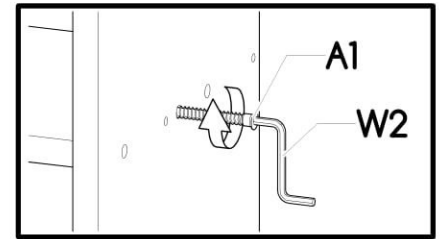

Nr	Xmm	Ymm	Zmm	x
1	900	150	16	1
2	900	160	16	1

A1 5x Ø7x50		U8 2x Ø10x50		W2 1x 4mm		A2 2x Ø7x70		I12 2x Ø4/Ø11		

I

II