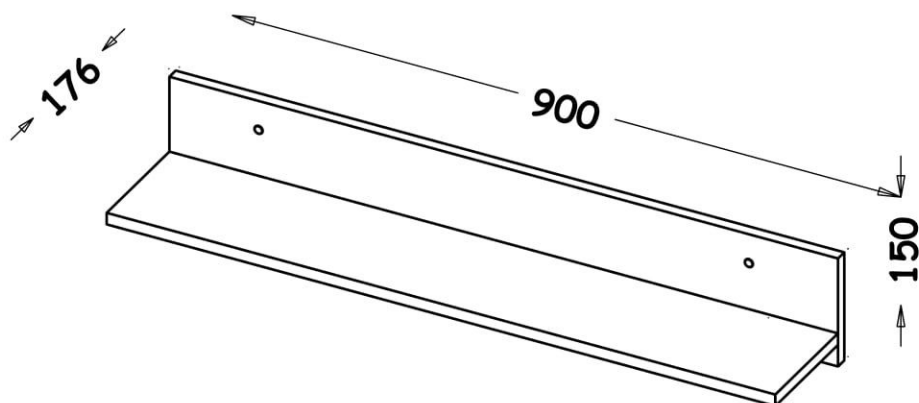

Závěsná police 90cm Naira

PL- Narzędzia niezbędne do montażu (nie dostarczone przez producenta)/ DE- Für die Montage notwendige Werkzeuge (nicht vom Hersteller mitgeliefert)/ EN- Tools required for assembly (not provided by the manufacturer)/ CZ- Nástroje nezbytné pro montáž (nejsou dodávány výrobcem)/ HR- Alati potreban za montažu (nije osiguran od strane proizvođača)/ HU- Az összeszereléshez szükséges (a gyártó által nem szállított) szerszámok

Nr	Xmm	Ymm	Zmm	x
1	900	150	16	1
2	900	160	16	1

A1 5x Ø7x50		U8 2x Ø10x50		W2 1x 4mm		A2 2x Ø7x70		I12 2x Ø4/Ø11		
--------------------------	---	---------------------------	---	------------------------	---	--------------------------	--	----------------------------	---	--