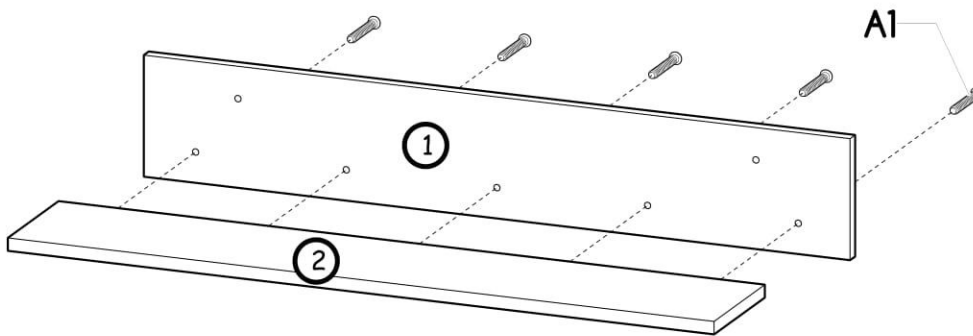

Nr	Xmm	Ymm	Zmm	x
1	900	150	16	1
2	900	160	16	1

A1 5x Ø7x50		U8 2x Ø10x50		W2 1x 4mm		A2 2x Ø7x70		I12 2x Ø4/Ø11		

I

II