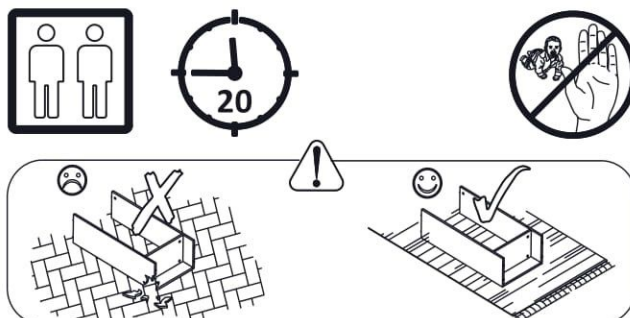

PL- Przed rozpoczęciem zapoznać się z instrukcją montażu/ DE- Vor die montage, bitte beiliegende anweisungen folgen/
EN- Before starting, refer to the assembling advice in annex/ CZ- Před zahájením naleznete v montážním návodu/ HR- Prije početka, uzmite upute za montažu u prilogu/
HU- A termék összeszerelését megelőzően kérjük olvassa el az összeszerelési útmutatóban leírtakat

Závěsná police 90cm Naira

PL- Narzędzia niezbędne do montażu (nie dostarczone przez producenta)/ DE- Für die Montage notwendige Werkzeuge (nicht vom Hersteller mitgeliefert)/ EN- Tools required for assembly (not provided by the manufacturer)/ CZ- Nástroje nezbytné pro montáž (nejsou dodávány výrobcem)/ HR- Alati potreban za montažu (nije osiguran od strane proizvođača)/ HU- Az összeszereléshez szükséges (a gyártó által nem szállított) szerszámok