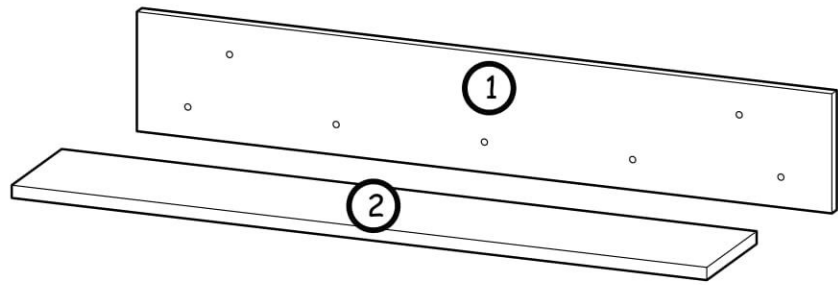

Závěsná police 90cm Naira

PL- Narzędzia niezbędne do montażu (nie dostarczone przez producenta)/ DE- Für die Montage notwendige Werkzeuge (nicht vom Hersteller mitgeliefert)/ EN- Tools required for assembly (not provided by the manufacturer)/ CZ- Nástroje nezbytné pro montáž (nejsou dodávány výrobcem)/ HR- Alati potreban za montažu (nije osiguran od strane proizvođača)/ HU- Az összeszereléshez szükséges (a gyártó által nem szállított) szerszámok

Nr	Xmm	Ymm	Zmm	x
1	900	150	16	1
2	900	160	16	1

A1 5x Ø7x50		U8 2x Ø10x50		W2 1x 4mm		A2 2x Ø7x70		I12 2x Ø4/Ø11		
--------------------------	---	---------------------------	---	------------------------	---	--------------------------	--	----------------------------	---	--