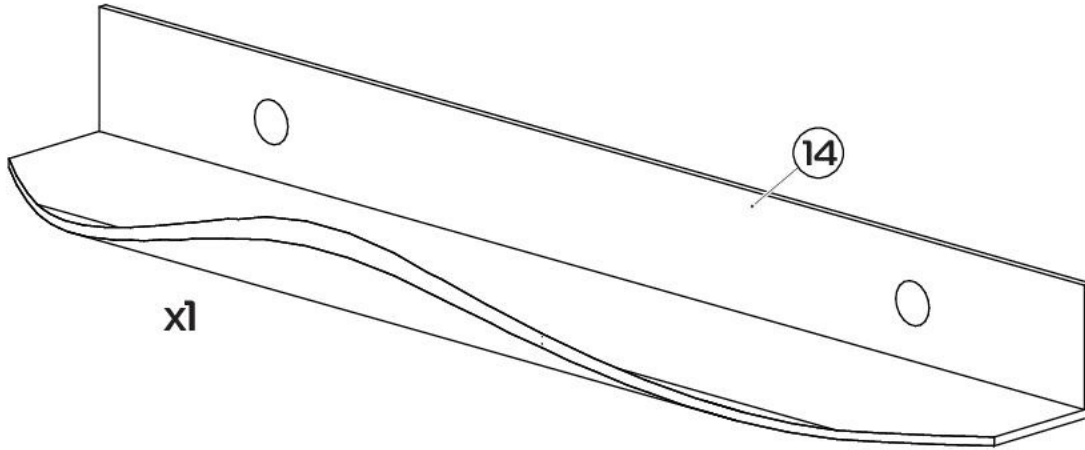

# Noční stolek levý Melody

60 min

PH2

<b>(A)</b> 692030.004 467x347x16 (x1)	<b>(K)</b> 692030.007 409x166x16 (x1)
<b>(B)</b> 692030.001 501x351x16 (x1)	<b>(M)</b> 692051.000 497x240x20 (x1)
<b>(C)</b> 692030.002 228x350x16 (x1)	<b>(O)</b> 692030.008 443x180x16 (x1)
<b>(D)</b> 692030.003 228x350x16 (x1)	<b>(P)</b> 692030.009 501x370x10 (x1)
<b>(E)</b> 692030.005 284x180x16 (x1)	<b>(T)</b> 692030.010 423x290x4 (x1)
<b>(H)</b> 692030.006 284x180x16 (x1)	<b>(X)</b> 692030.011 475x220x4 (x1)

1:1

300 MM

15

x1

x1

14

S4

16

2

Ø5x50

x12

3

Ø3.5x5E

x3

4

34 MM