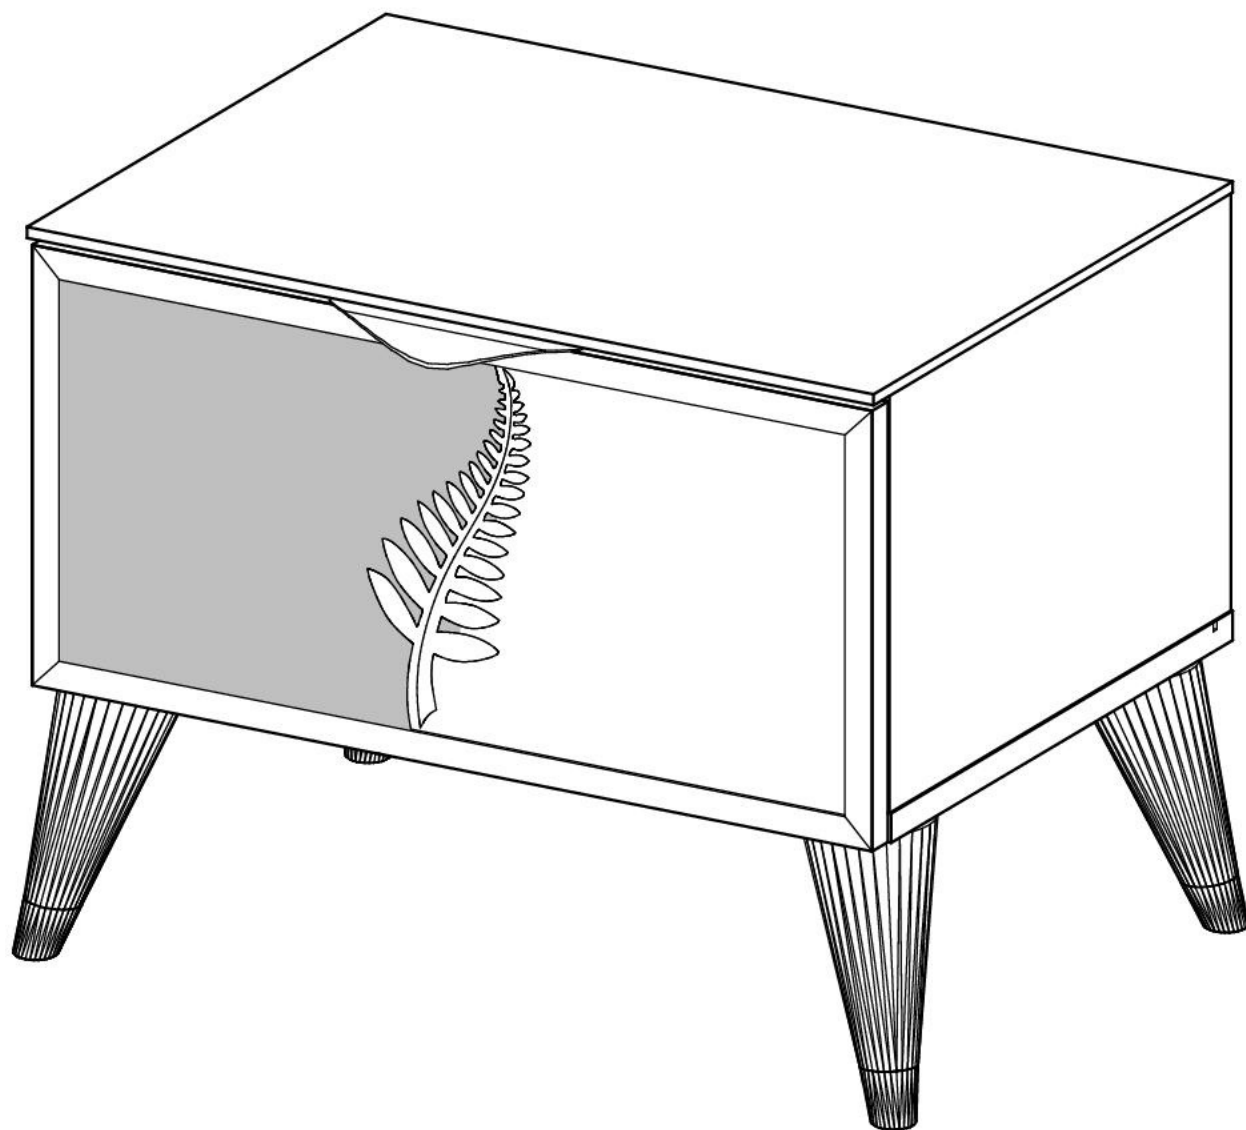

# Noční stolek levý Melody

60 min

PH2

<b>(A)</b> 692030.004 467x347x16 (x1)	<b>(K)</b> 692030.007 409x166x16 (x1)
<b>(B)</b> 692030.001 501x351x16 (x1)	<b>(M)</b> 692051.000 497x240x20 (x1)
<b>(C)</b> 692030.002 228x350x16 (x1)	<b>(O)</b> 692030.008 443x180x16 (x1)
<b>(D)</b> 692030.003 228x350x16 (x1)	<b>(P)</b> 692030.009 501x370x10 (x1)
<b>(E)</b> 692030.005 284x180x16 (x1)	<b>(T)</b> 692030.010 423x290x4 (x1)
<b>(H)</b> 692030.006 284x180x16 (x1)	<b>(X)</b> 692030.011 475x220x4 (x1)

1:1

300 MM

15

x1

x1

14

S4

16