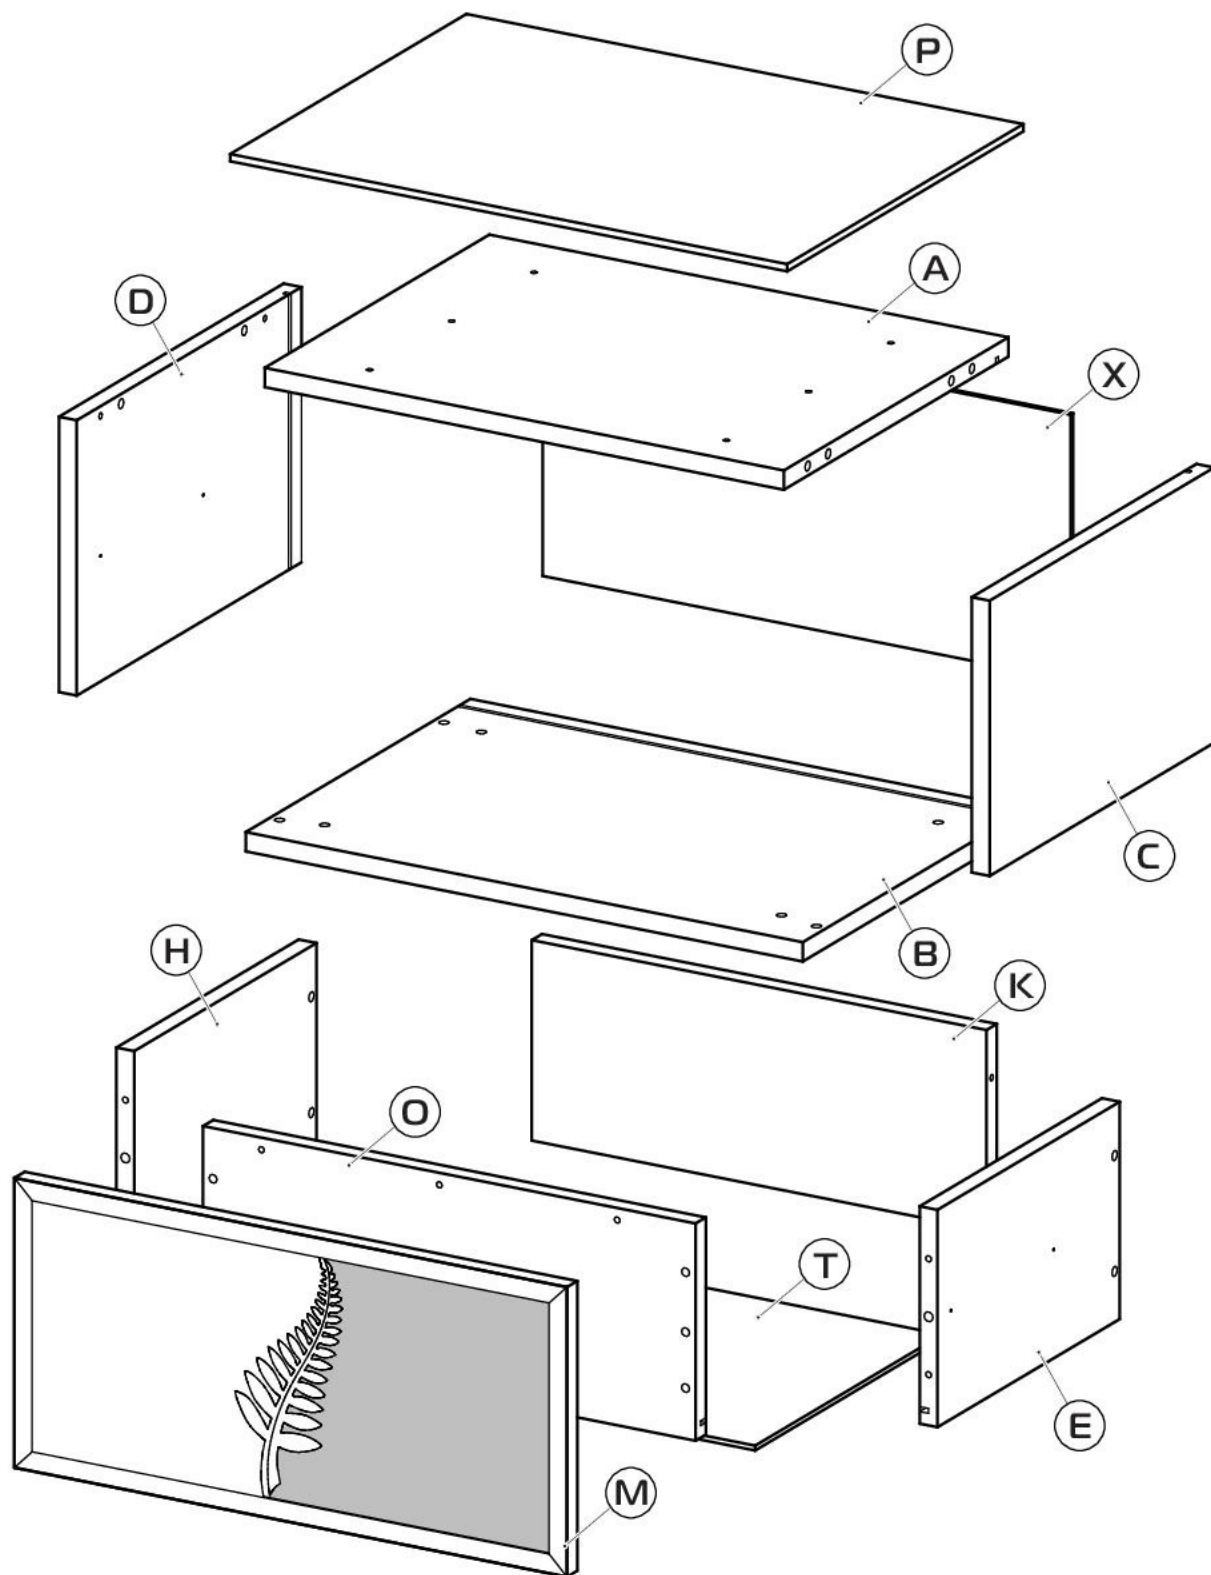

Noční stolek pravý Melody

60 min

PH2

Ⓐ 692030.004	467x347x16	(x1)	Ⓚ 692030.007	409x166x16	(x1)
Ⓑ 692030.001	501x351x16	(x1)	Ⓜ 692031.000	497x240x20	(x1)
Ⓒ 692030.002	228x350x16	(x1)	Ⓞ 692030.008	443x180x16	(x1)
Ⓓ 692030.003	228x350x16	(x1)	Ⓟ 692030.009	501x370x10	(x1)
Ⓔ 692030.005	284x180x16	(x1)	Ⓣ 692030.010	423x290x4	(x1)
Ⓕ 692030.006	284x180x16	(x1)	Ⓧ 692030.011	475x220x4	(x1)

1:1

300 MM

15

x1

x1

16

x1

13