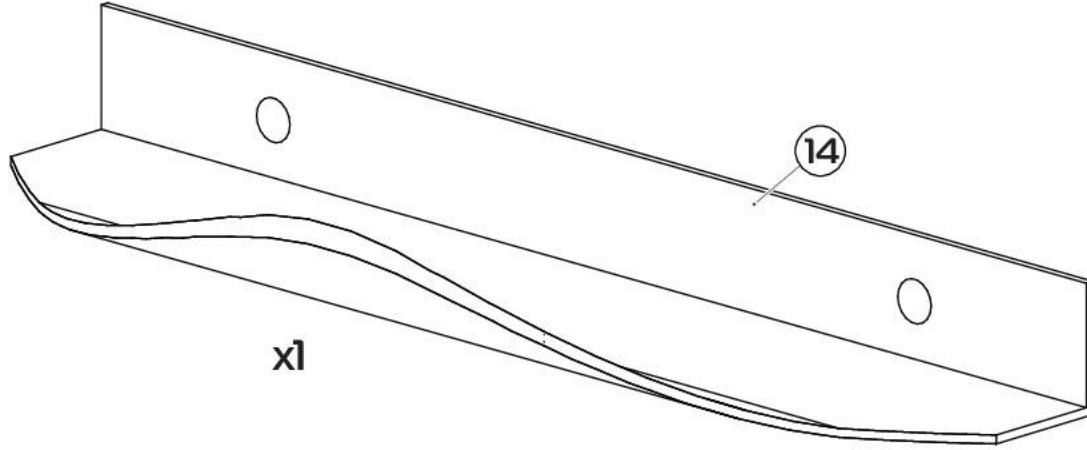

Noční stolek pravý Melody

60 min

PH2

Ⓐ 692030.004	467x347x16	(x1)	Ⓚ 692030.007	409x166x16	(x1)
Ⓑ 692030.001	501x351x16	(x1)	Ⓜ 692031.000	497x240x20	(x1)
Ⓒ 692030.002	228x350x16	(x1)	Ⓞ 692030.008	443x180x16	(x1)
Ⓓ 692030.003	228x350x16	(x1)	Ⓟ 692030.009	501x370x10	(x1)
Ⓔ 692030.005	284x180x16	(x1)	Ⓣ 692030.010	423x290x4	(x1)
Ⓕ 692030.006	284x180x16	(x1)	Ⓧ 692030.011	475x220x4	(x1)

1:1

300 MM

15

x1

x1

16

x1

13