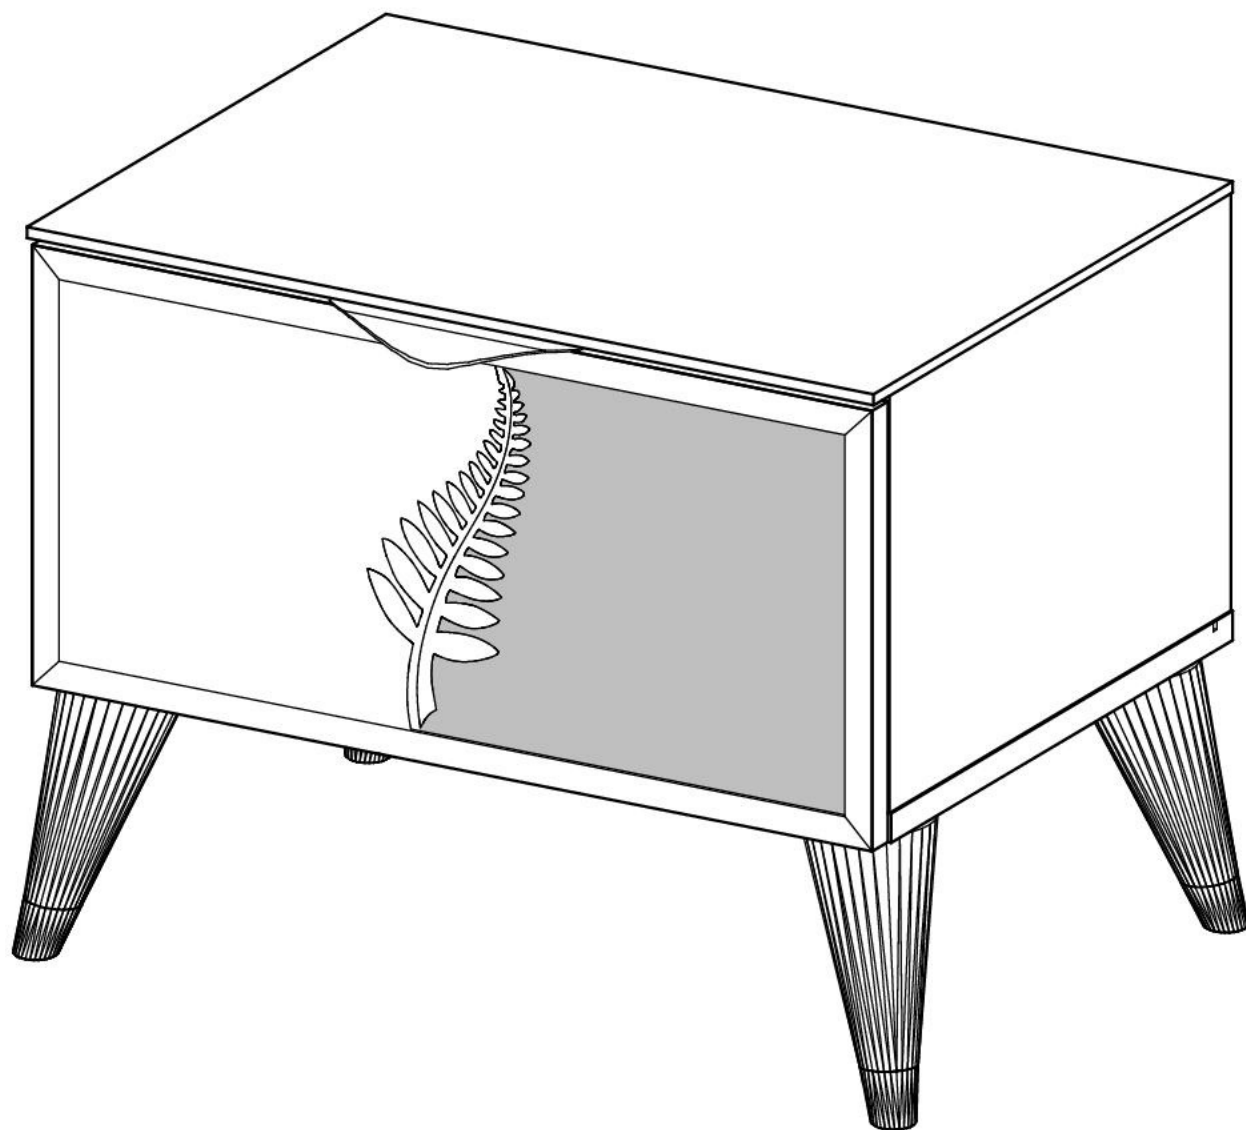

Noční stolek pravý Melody

60 min

PH2

Ⓐ 692030.004	467x347x16	(x1)	Ⓚ 692030.007	409x166x16	(x1)
Ⓑ 692030.001	501x351x16	(x1)	Ⓜ 692031.000	497x240x20	(x1)
Ⓒ 692030.002	228x350x16	(x1)	Ⓞ 692030.008	443x180x16	(x1)
Ⓓ 692030.003	228x350x16	(x1)	Ⓟ 692030.009	501x370x10	(x1)
Ⓔ 692030.005	284x180x16	(x1)	Ⓣ 692030.010	423x290x4	(x1)
Ⓕ 692030.006	284x180x16	(x1)	Ⓧ 692030.011	475x220x4	(x1)

1:1

300 MM

15

x1

x1

16

x1

13