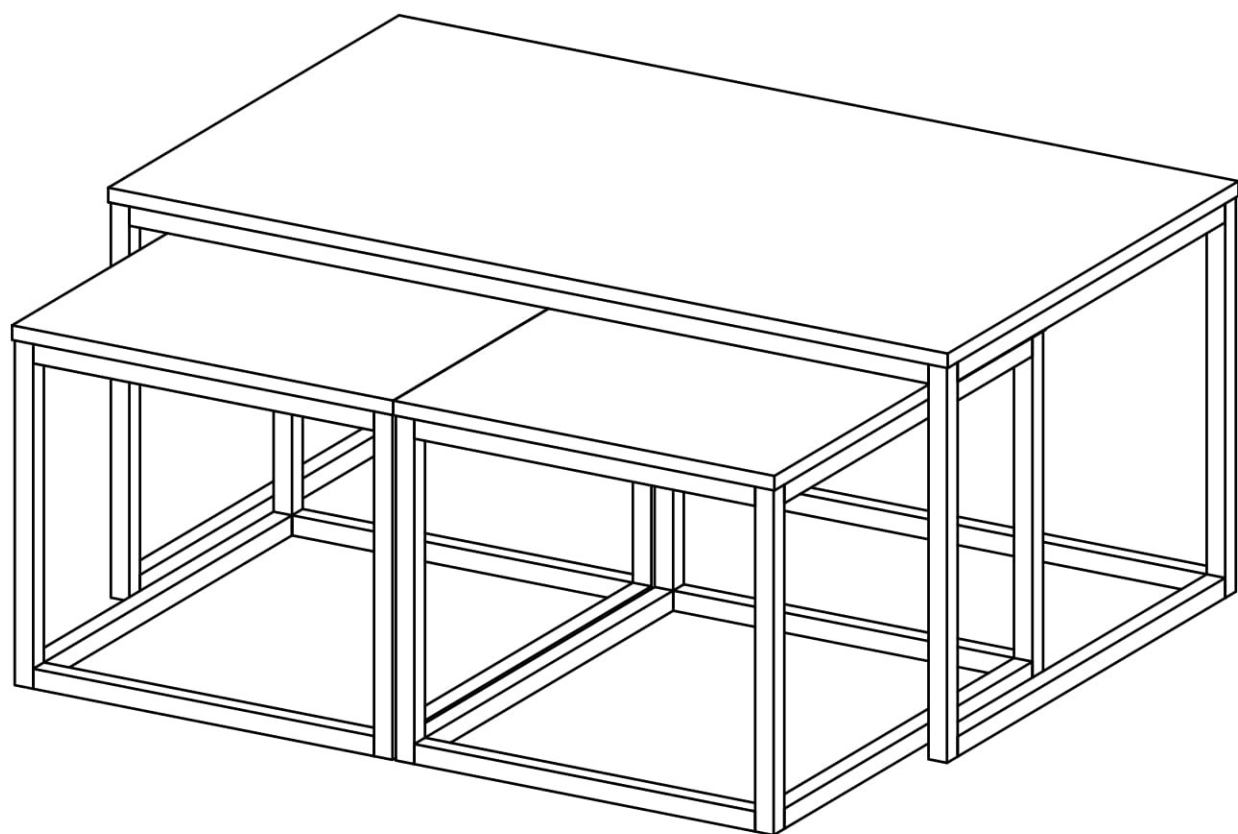

Set konferenčních stolků

TREVOR

30 min

PH2

Ⓐ 689050.001 1000x600x16 (x1)

Ⓑ 689050.002 454x560x16 (x2)

Ⓒ 679-01.00 596x434 (x2)

Ⓓ 679-02.00 956 (x2)

Ⓔ 679-03 956 (x1)

Ⓕ 679a-01.00 556x379 (x4)

Ⓖ 679a-02.00 410 (x8)

1:1

1

2

3

4