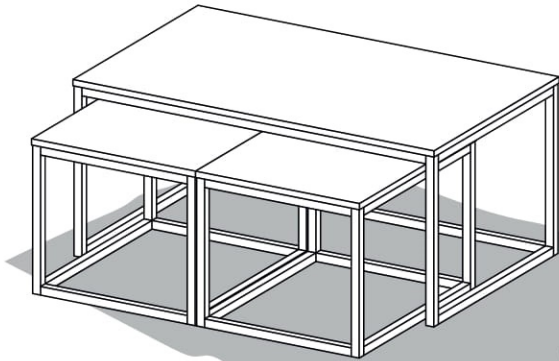

Set konferenčních stolků

TREVOR

30 min

PH2

Ⓐ 689050.001 1000x600x16 (x1)

Ⓑ 689050.002 454x560x16 (x2)

Ⓒ 679-01.00 596x434 (x2)

Ⓓ 679-02.00 956 (x2)

Ⓔ 679-03 956 (x1)

Ⓕ 679a-01.00 556x379 (x4)

Ⓖ 679a-02.00 410 (x8)

1:1

1

2

3

4