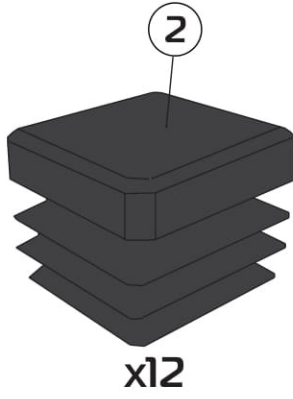

Set konferenčních stolků

TREVOR

30 min

PH2

Ⓐ 689050.001 1000x600x16 (x1)

Ⓑ 689050.002 454x560x16 (x2)

Ⓒ 679-01.00 596x434 (x2)

Ⓓ 679-02.00 956 (x2)

Ⓔ 679-03 956 (x1)

Ⓕ 679a-01.00 556x379 (x4)

Ⓖ 679a-02.00 410 (x8)

1:1

1

2

3

4