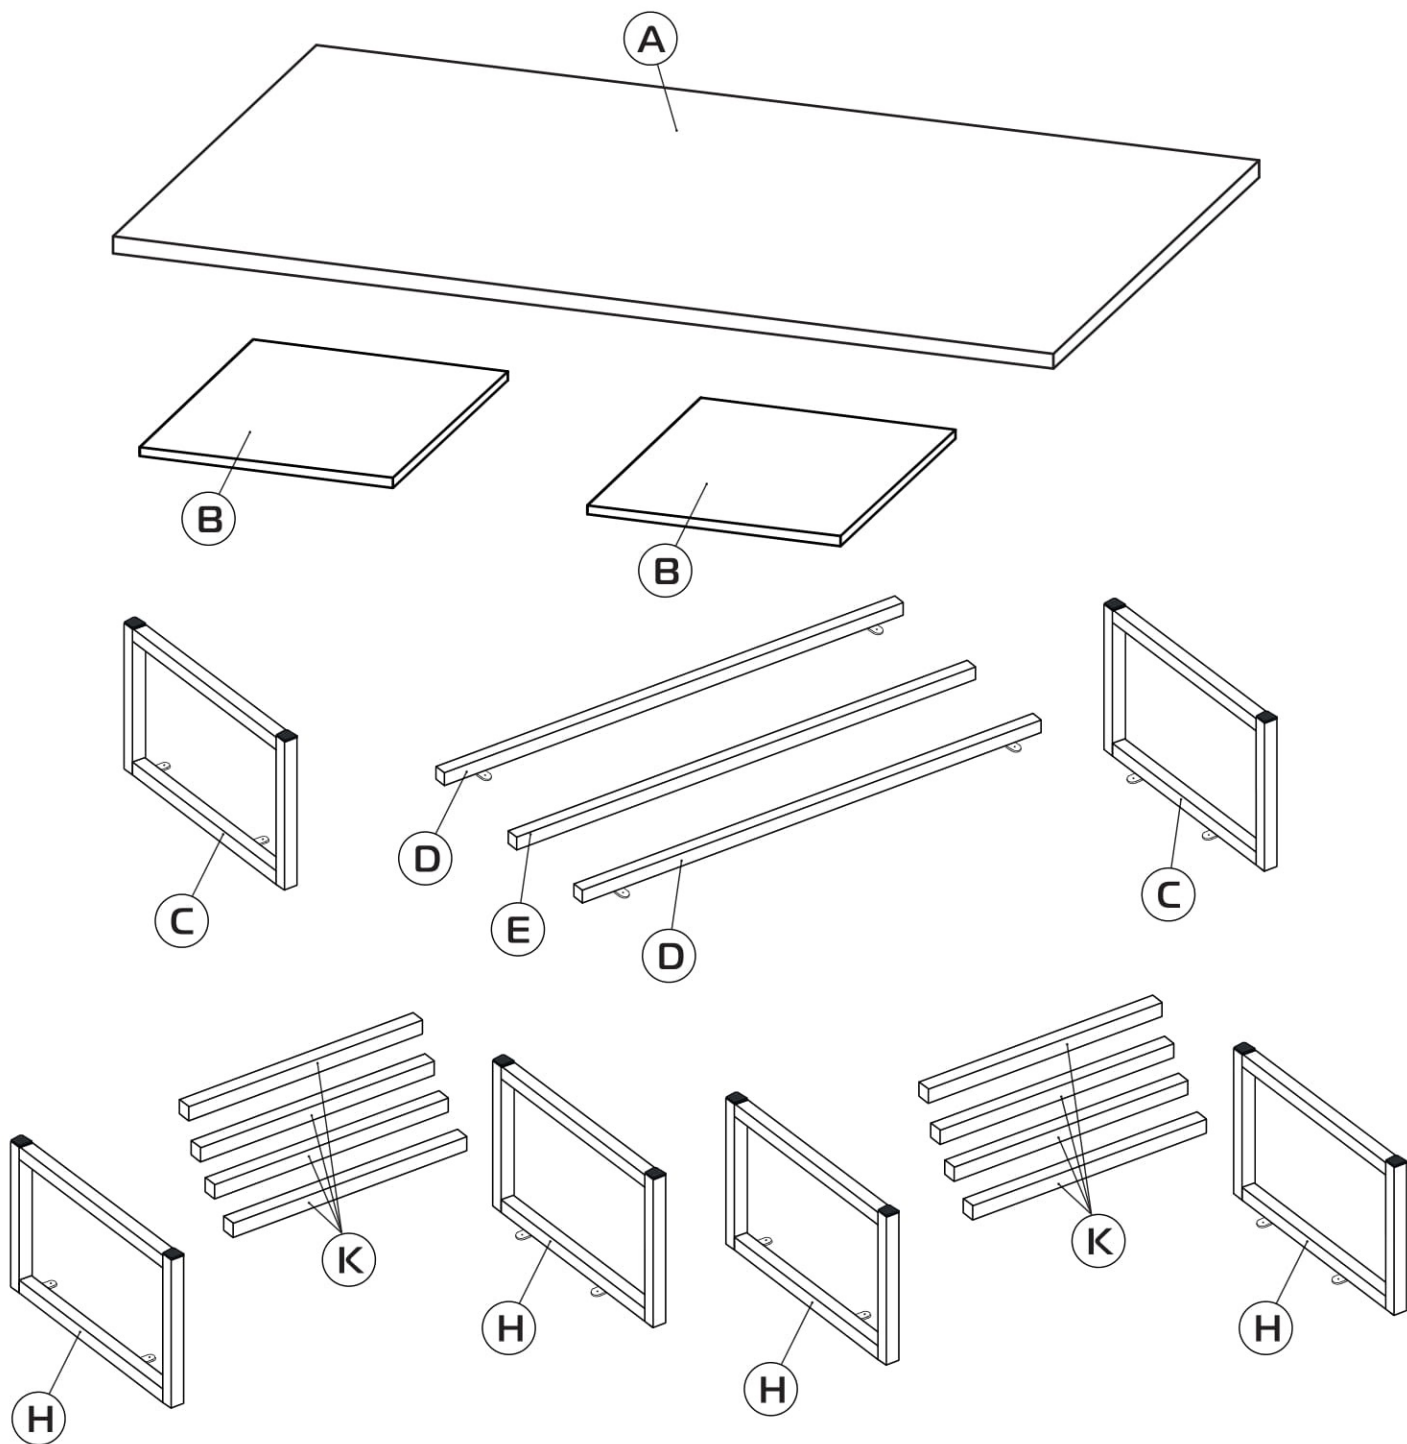

Set konferenčních stolků

TREVOR

30 min

PH2

Ⓐ 689050.001 1000x600x16 (x1)

Ⓑ 689050.002 454x560x16 (x2)

Ⓒ 679-01.00 596x434 (x2)

Ⓓ 679-02.00 956 (x2)

Ⓔ 679-03 956 (x1)

Ⓕ 679a-01.00 556x379 (x4)

Ⓖ 679a-02.00 410 (x8)

1:1

1

2

3

4