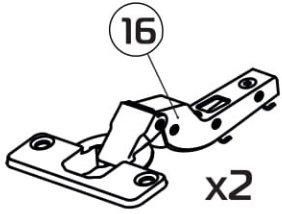

Rohový TV stolek
TREVOR

120 min

PH2

Ø5

(A) 689040.001 268x279x16 (x1)

(B) 689040.002 268x279x16 (x1)

(C) 689040.003 1006x480x16 (x1)

(D) 689040.004 1006x480x16 (x1)

(E) 689040.005 268x438x16 (x1)

(H) 689040.006 268x262x16 (x2)

(K) 689040.007 608x268x16 (x1)

(M) 689040.009 548x436x16 (x1)

(O) 689040.011 264x418x16 (x1)

(X) 683-01.00 476x150 (x1)

(Y) 683-02.00 476x150 (x1)

(Z) 683-03.00 960 (x2)

1:2

1:1

1

2

3

4

5