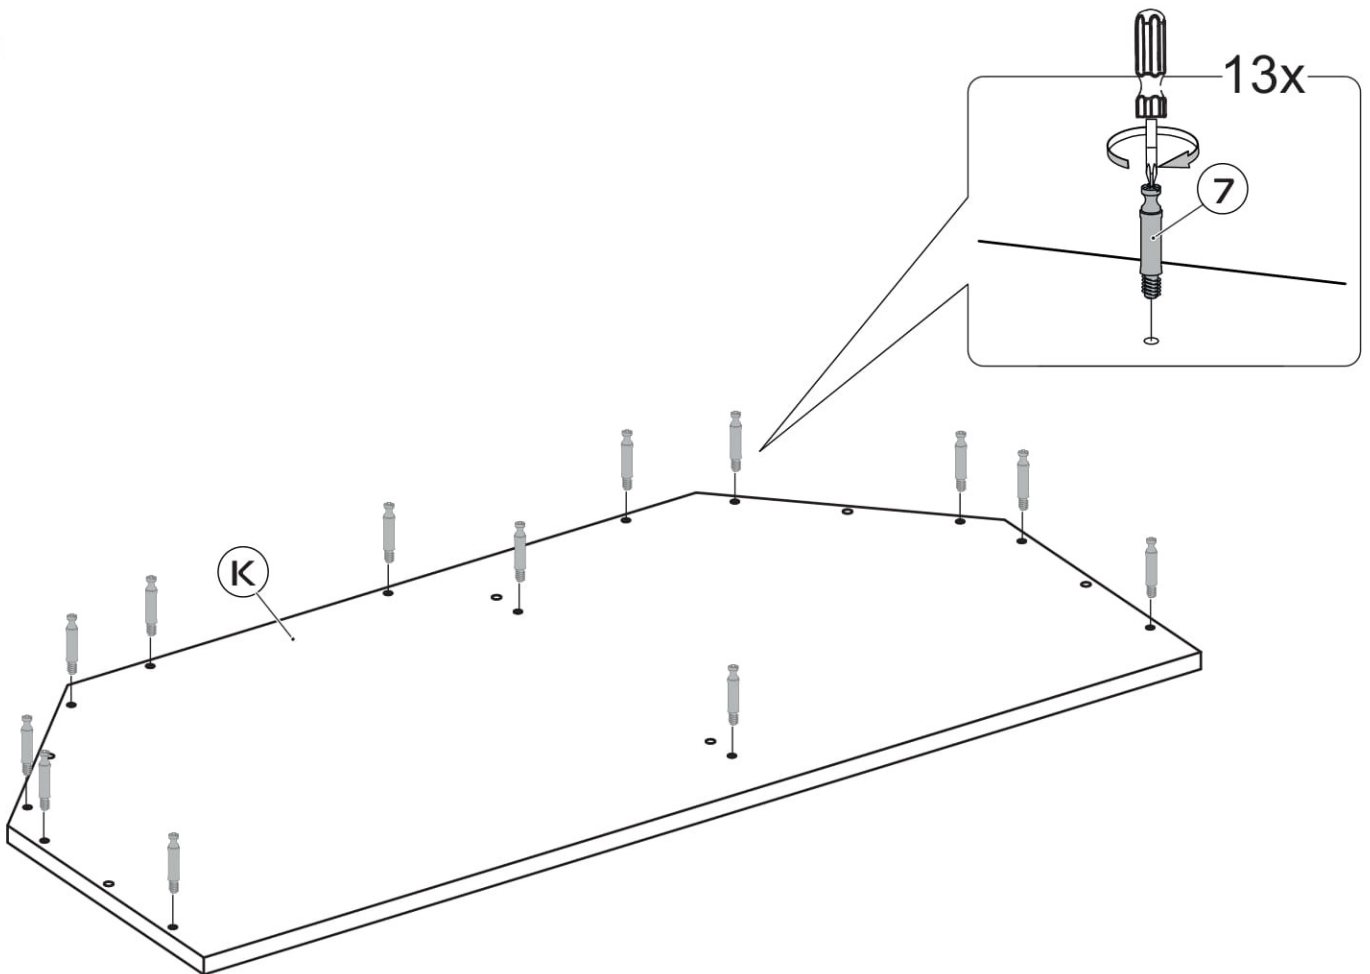

Rohový TV stolek
TREVOR

120 min

PH2

Ø5

(A) 689040.001 268x279x16 (x1)

(B) 689040.002 268x279x16 (x1)

(C) 689040.003 1006x480x16 (x1)

(D) 689040.004 1006x480x16 (x1)

(E) 689040.005 268x438x16 (x1)

(H) 689040.006 268x262x16 (x2)

(K) 689040.007 608x268x16 (x1)

(M) 689040.009 548x436x16 (x1)

(O) 689040.011 264x418x16 (x1)

(X) 683-01.00 476x150 (x1)

(Y) 683-02.00 476x150 (x1)

(Z) 683-03.00 960 (x2)

1:2

1:1

1

2

3

4

5