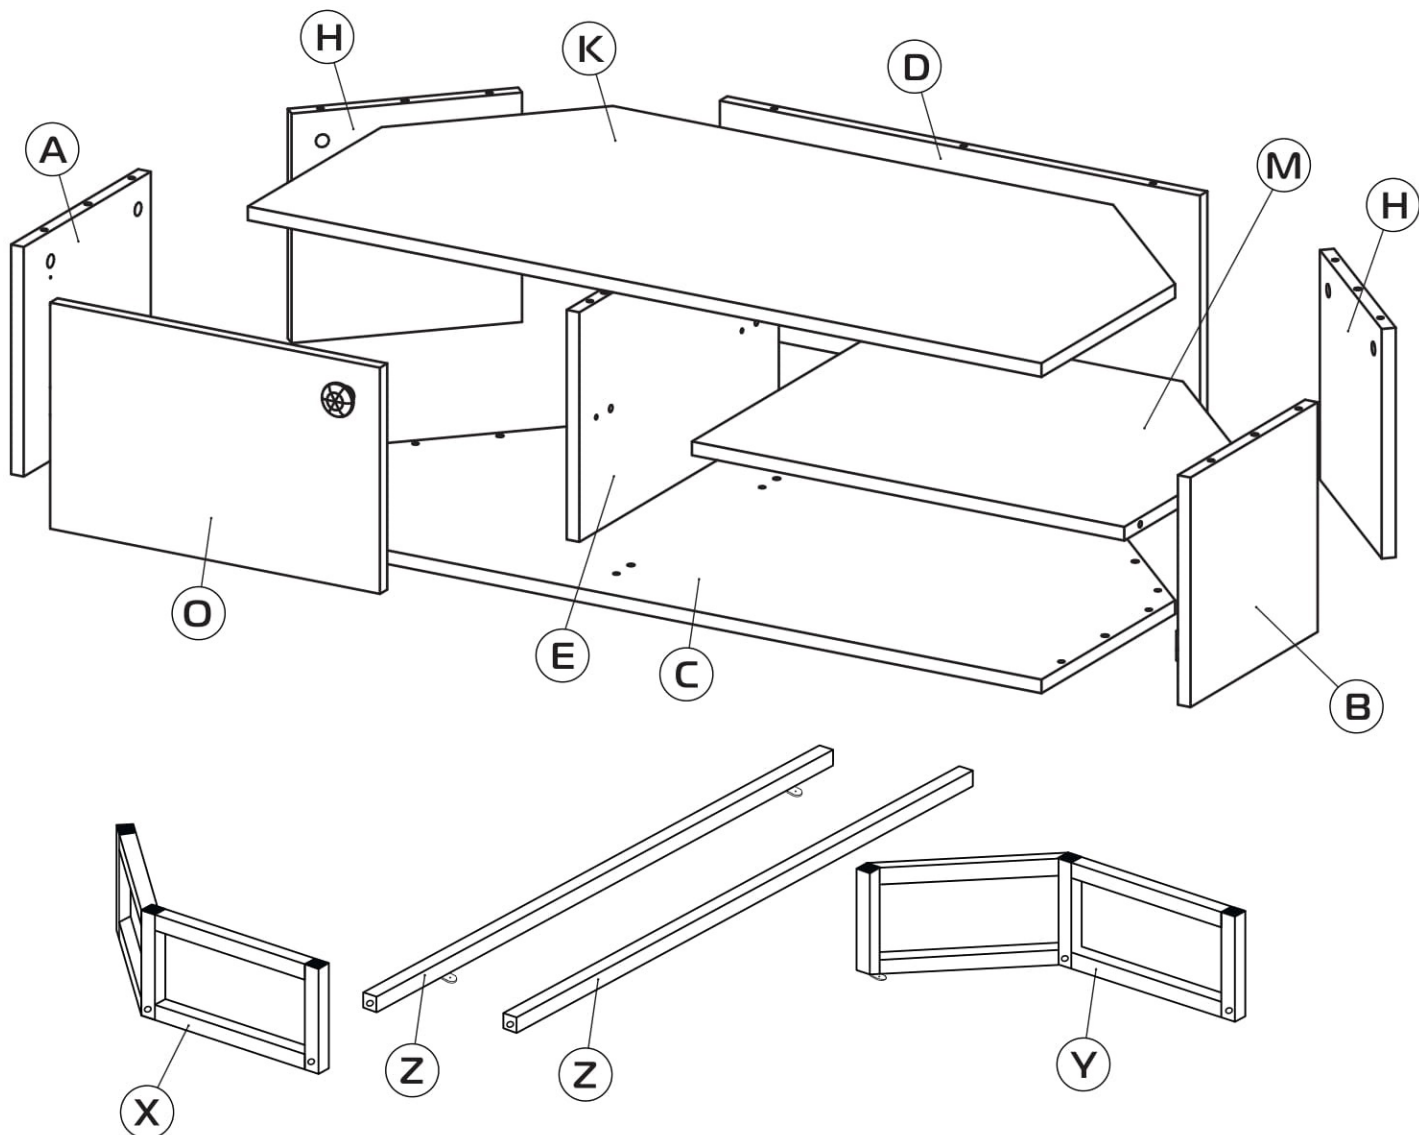

Rohový TV stolek
TREVOR

120 min

PH2

Ø5

(A) 689040.001 268x279x16 (x1)

(B) 689040.002 268x279x16 (x1)

(C) 689040.003 1006x480x16 (x1)

(D) 689040.004 1006x480x16 (x1)

(E) 689040.005 268x438x16 (x1)

(H) 689040.006 268x262x16 (x2)

(K) 689040.007 608x268x16 (x1)

(M) 689040.009 548x436x16 (x1)

(O) 689040.011 264x418x16 (x1)

(X) 683-01.00 476x150 (x1)

(Y) 683-02.00 476x150 (x1)