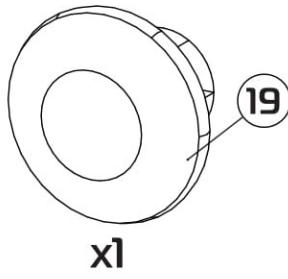

Rohový TV stolek
TREVOR

120 min

PH2

Ø5

(A) 689040.001 268x279x16 (x1)

(B) 689040.002 268x279x16 (x1)

(C) 689040.003 1006x480x16 (x1)

(D) 689040.004 1006x480x16 (x1)

(E) 689040.005 268x438x16 (x1)

(H) 689040.006 268x262x16 (x2)

(K) 689040.007 608x268x16 (x1)

(M) 689040.009 548x436x16 (x1)

(O) 689040.011 264x418x16 (x1)

(X) 683-01.00 476x150 (x1)

(Y) 683-02.00 476x150 (x1)

(Z) 683-03.00 960 (x2)

1:2

1:1

1

2

3

4

5