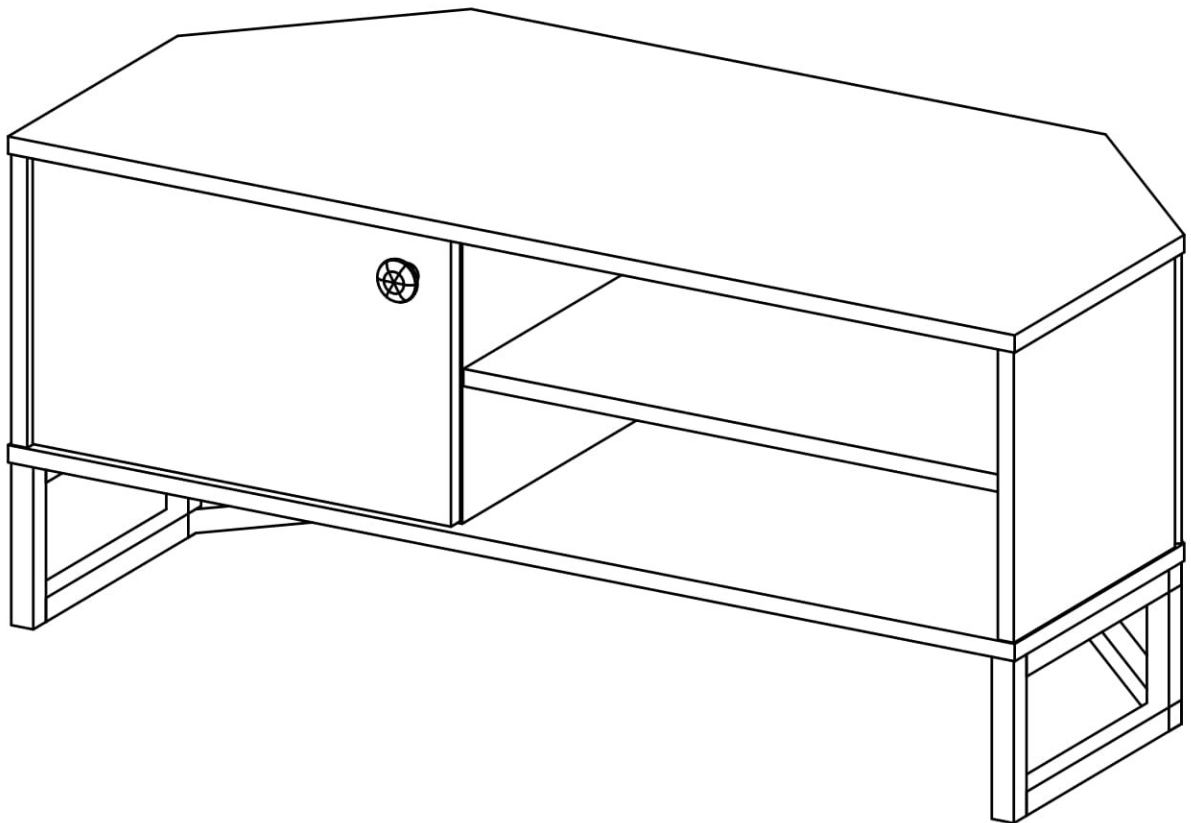

Rohový TV stolek
TREVOR

120 min

PH2

Ø5

(A) 689040.001 268x279x16 (x1)

(B) 689040.002 268x279x16 (x1)

(C) 689040.003 1006x480x16 (x1)

(D) 689040.004 1006x480x16 (x1)

(E) 689040.005 268x438x16 (x1)

(H) 689040.006 268x262x16 (x2)

(K) 689040.007 608x268x16 (x1)

(M) 689040.009 548x436x16 (x1)

(O) 689040.011 264x418x16 (x1)

(X) 683-01.00 476x150 (x1)

(Y) 683-02.00 476x150 (x1)