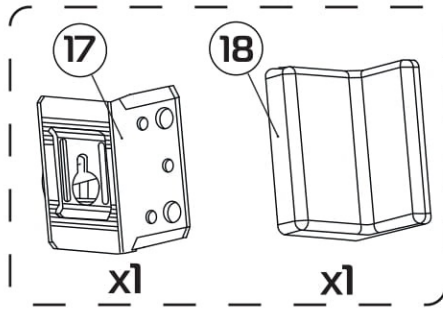

Rohový TV stolek
TREVOR

120 min

PH2

Ø5

(A) 689040.001 268x279x16 (x1)

(B) 689040.002 268x279x16 (x1)

(C) 689040.003 1006x480x16 (x1)

(D) 689040.004 1006x480x16 (x1)

(E) 689040.005 268x438x16 (x1)

(H) 689040.006 268x262x16 (x2)

(K) 689040.007 608x268x16 (x1)

(M) 689040.009 548x436x16 (x1)

(O) 689040.011 264x418x16 (x1)

(X) 683-01.00 476x150 (x1)

(Y) 683-02.00 476x150 (x1)

(Z) 683-03.00 960 (x2)

1:2

1:1

1

2

3

4

5