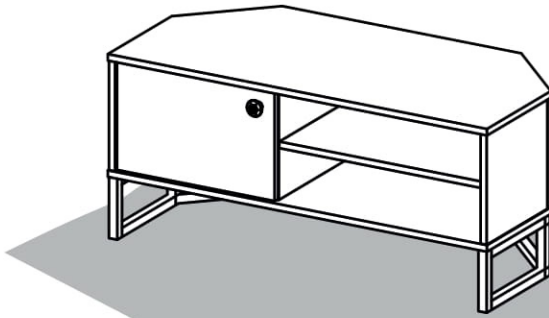

Rohový TV stolek
TREVOR

120 min

PH2

Ø5

(A) 689040.001 268x279x16 (x1)

(B) 689040.002 268x279x16 (x1)

(C) 689040.003 1006x480x16 (x1)

(D) 689040.004 1006x480x16 (x1)

(E) 689040.005 268x438x16 (x1)

(H) 689040.006 268x262x16 (x2)

(K) 689040.007 608x268x16 (x1)

(M) 689040.009 548x436x16 (x1)

(O) 689040.011 264x418x16 (x1)

(X) 683-01.00 476x150 (x1)

(Y) 683-02.00 476x150 (x1)