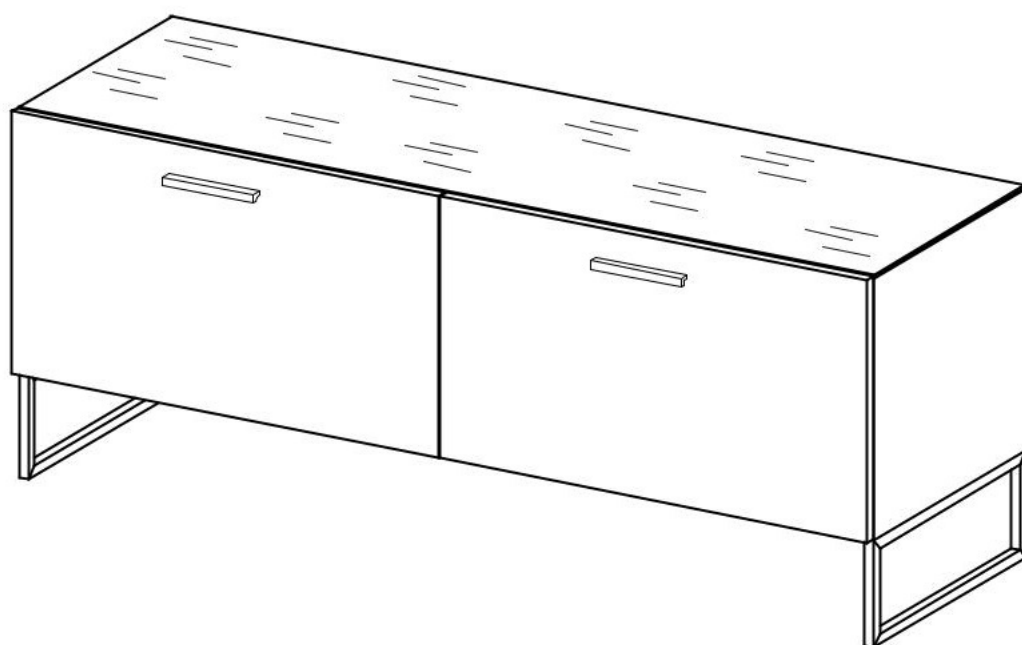

# TV stolek - šedá

**OSVALD**

30 min

PH2

Ø5

Ø6

(A1) 681030.003 367x648x16 (x1)	(K) 681030.011 1300x404x4 (x1)
(A2) 681030.005 367x648x16 (x1)	(M) 681030.004 584x178x16 (x2)
(A3) 681030.014 332x386x16 (x1)	(O) 681020.008 350x192x16 (x2)
(B) 681030.006 366x404x16 (x1)	(P) 681020.009 350x192x16 (x2)
(C) 681030.007 366x404x16 (x1)	(T) 681030.013 599x357x4 (x2)
(D) 681030.012 1268x332x16 (x1)	(X) IP-665 1298x142x20 (x2)
(E) 681030.002 1268x403x16 (x2)	(Y) IP-662.02.00 376x80x20 (x2)
(H) 681030.001 1268x403x16 (x1)	(YI) IP-662.03.00 376x20x20 (x2)