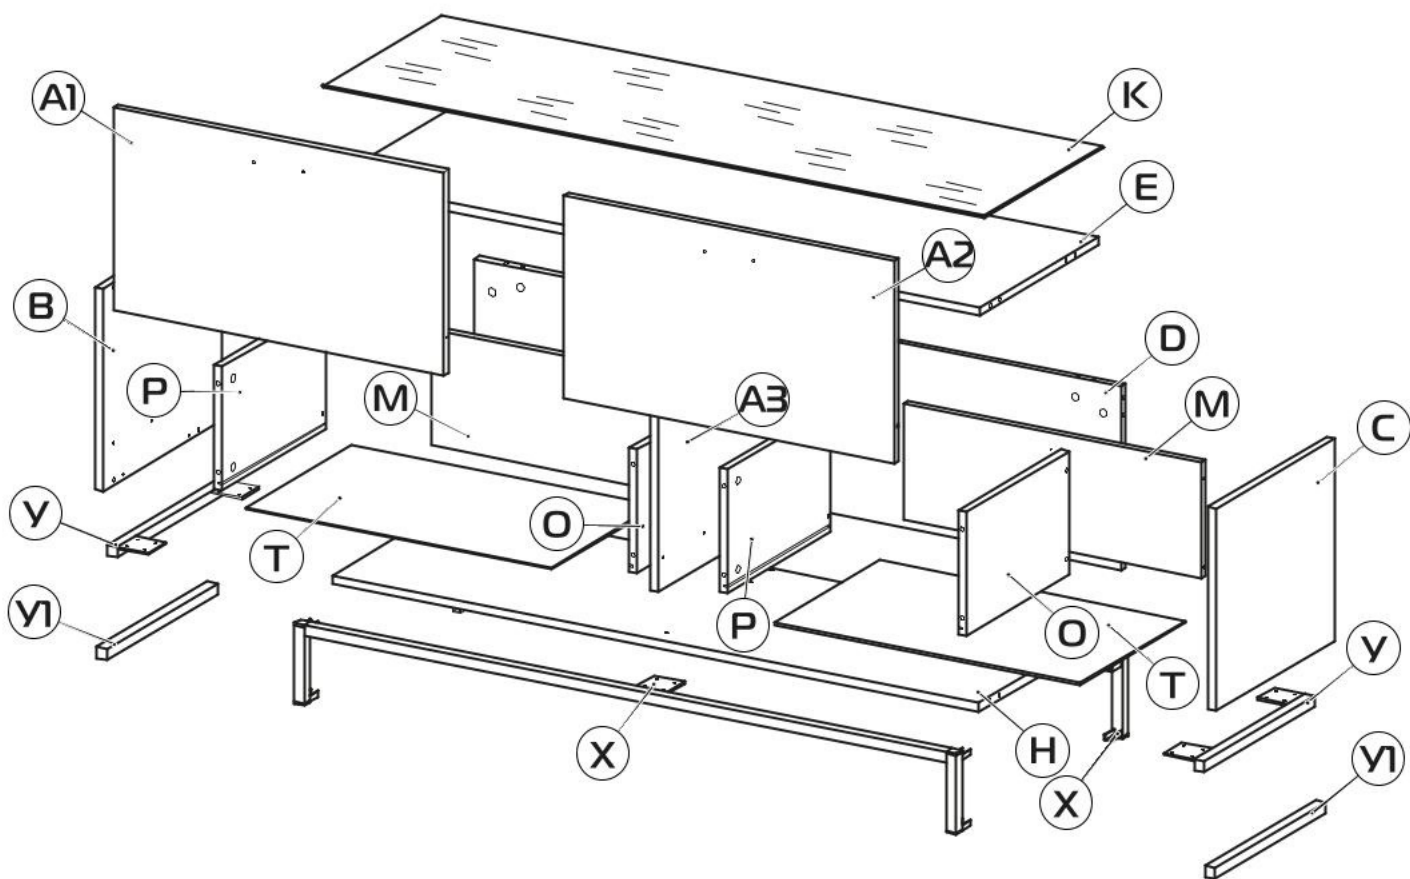

# TV stolek - šedá

**OSVALD**

30 min

PH2

Ø5

Ø6

(A1) 681030.003 367x648x16 (x1)	(K) 681030.011 1300x404x4 (x1)
(A2) 681030.005 367x648x16 (x1)	(M) 681030.004 584x178x16 (x2)
(A3) 681030.014 332x386x16 (x1)	(O) 681020.008 350x192x16 (x2)
(B) 681030.006 366x404x16 (x1)	(P) 681020.009 350x192x16 (x2)
(C) 681030.007 366x404x16 (x1)	(T) 681030.013 599x357x4 (x2)
(D) 681030.012 1268x332x16 (x1)	(X) IP-665 1298x142x20 (x2)
(E) 681030.002 1268x403x16 (x2)	(Y) IP-662.02.00 376x80x20 (x2)
(H) 681030.001 1268x403x16 (x1)	(YI) IP-662.03.00 376x20x20 (x2)